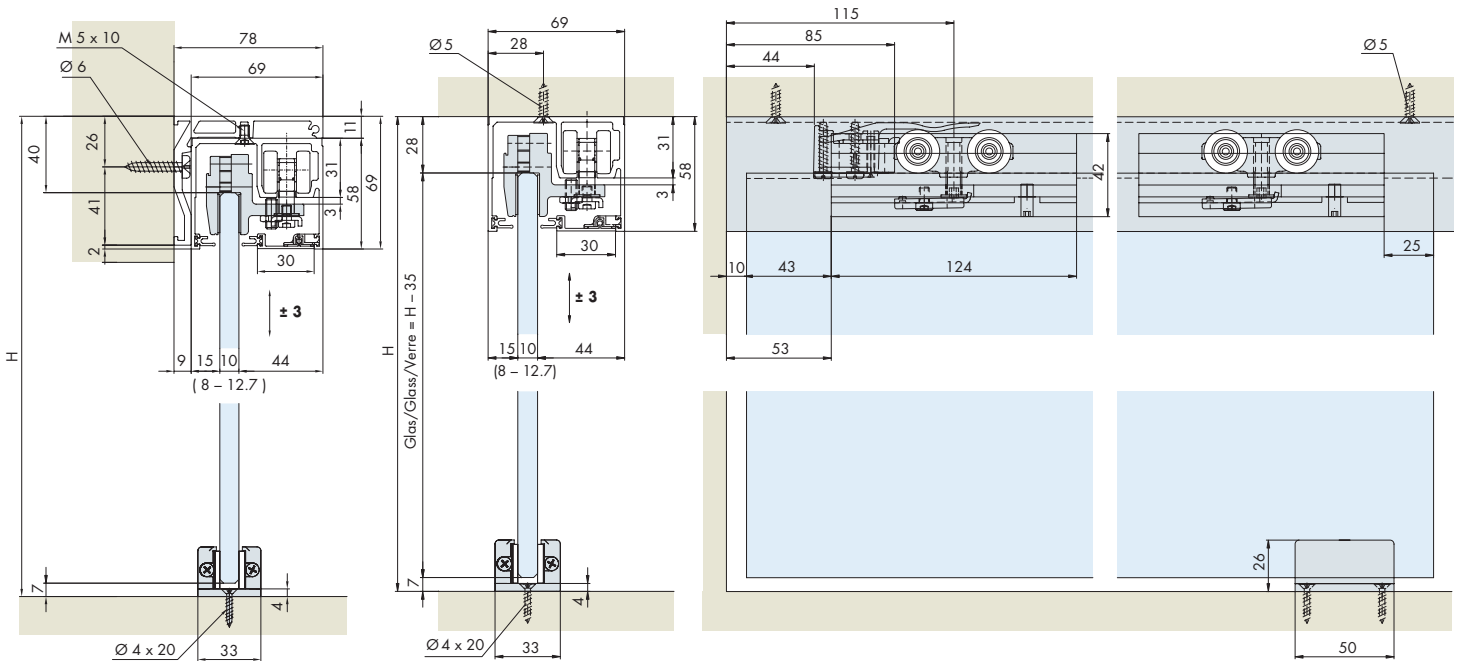

System: Laufschiene, Einbauhöhe 58 mm, einsetzbar bei aufgesetzter oder deckenbündiger Anwendung, für 1 Glastüre bis 100 kg.

System: Running track, installation height 58 mm, surface mounted or flush with the ceiling, for 1 glass door up 100 kg.

Système: Rail de roulement, hauteur d'installation 58 mm, montage en applique ou affleurant avec le plafond, pour 1 porte en verre jusqu'à 100 kg.

Einbaubeispiele / Mounting examples / Exemples de montage

Einbaubeispiel deckenbündige Montage

Mounting example flush with the ceiling

Exemple de montage affleurant avec le plafond

Türgewichte
Door weights
Poids de portes 39

Garnituren / Sets / Garnitures

1 Türe Door Porte	No. 057.3091.071	
2x	2x	2x
	1x	1x
	1x	12x
	1x	