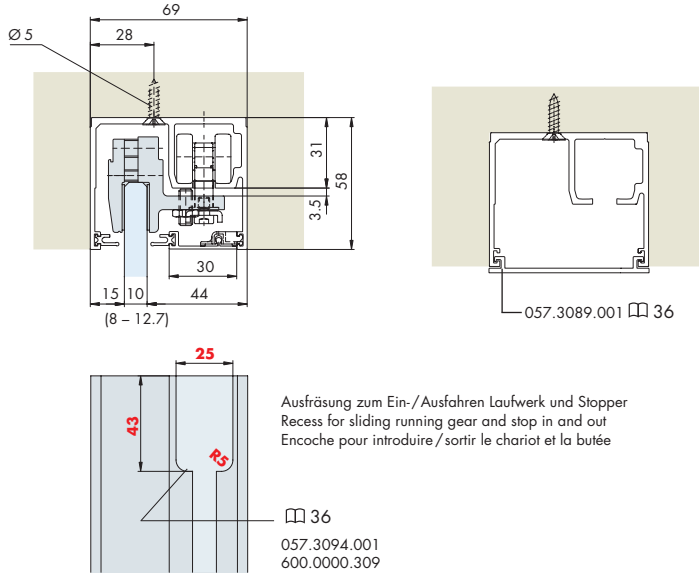

System: Laufschiene, Einbauhöhe 58 mm, einsetzbar bei aufgesetzter oder deckenbündiger Anwendung, für 1 Glastüre bis 100 kg.

System: Running track, installation height 58 mm, surface mounted or flush with the ceiling, for 1 glass door up 100 kg.

Système: Rail de roulement, hauteur d'installation 58 mm, montage en applique ou affleurant avec le plafond, pour 1 porte en verre jusqu'à 100 kg.

Einbaubeispiele / Mounting examples / Exemples de montage

Einbaubeispiel deckenbündige Montage

Mounting example flush with the ceiling

Exemple de montage affleurant avec le plafond

Türgewichte
Door weights
Poids de portes 39

Garnituren / Sets / Garnitures

1 Türe Door Porte	No. 057.3091.071	
2x	2x	2x
	1x	1x
	1x	12x
	1x	