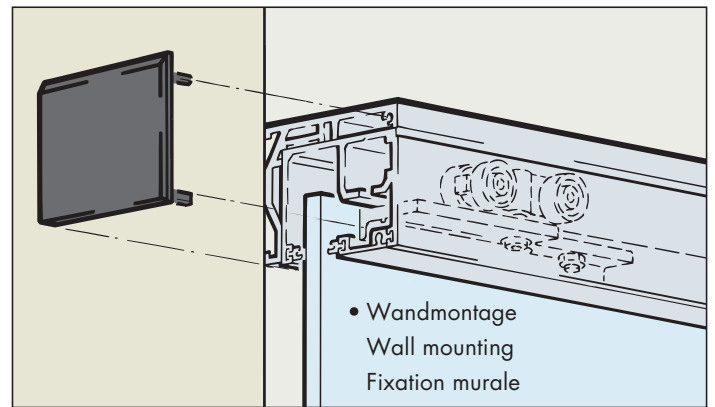

System: Laufschiene, Einbauhöhe 58 mm, einsetzbar bei aufgesetzter oder deckenbündiger Anwendung, für 1 Glastüre bis 100 kg.

System: Running track, installation height 58 mm, surface mounted or flush with the ceiling, for 1 glass door up 100 kg.

Système: Rail de roulement, hauteur d'installation 58 mm, montage en applique ou affleurant avec le plafond, pour 1 porte en verre jusqu'à 100 kg.

Einbaubeispiele / Mounting examples / Exemples de montage