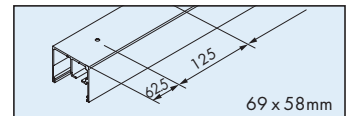

Einbaubeispiel deckenbündige Montage

Mounting example flush with the ceiling

Exemple de montage affleurant avec le plafond

Türgewichte
Door weights
Poids de portes 39

Garnituren / Sets / Garnitures

1 Türe Door Porte	No. 057.3091.071	
2x	2x	2x
	1x	1x
	1x	12x
	1x	

Zubehör / Accessories / Accessoires

Laufschiene, Alu eloxiert, gelocht

Running track, aluminium anodized, pre-drilled
Rail de roulement, en alu anodisé, perforé

Gr./Size	Art. No.
2500 mm	057.3083.250
3500 mm	057.3083.350
6000 mm	057.3083.600

Endkappen-Set zu 057.3083, Kunststoff anthrazit

End cap set for 057.3083, plastic anthracite
Jeu d'embouts pour 057.3083, plastique anthracite

057.3118.071

Blendenprofil, Alu eloxiert

Panel profile, aluminium anodized
Profil de cache, en alu anodisé

2500 mm	057.3085.250
3500 mm	057.3085.350
6000 mm	057.3085.600

• Sichtschutzdichtung, Kunststoff schwarz, in Rollen

Screening seal, black plastic, in rolls
Joint pare-vue, plastique noir, en rouleaux

20 m 057.3078.002

• Wandbefestigungs-Winkelprofil, Alu eloxiert, gelocht

Wall mounting angle profile, aluminium anodized, pre-drilled
Profil en équerre pour fixation murale, alu anodisé, perforé

2500 mm 057.3100.250

• Endkappen-Set zu 057.3100, Kunststoff anthrazit, mit Schrauben für Schienen bis 2500 mm

End cap set for 057.3100, plastic anthracite, incl. screws for tracks up to 2500 mm
Jeu d'embouts pour 057.3100, plastique anthracite, incl. vis pour rail jusqu'à 2500 mm

057.3103.071

• Schrauben-Set zu 057.3100 > 2500 mm

Screw set for 057.3100 > 2500 mm
Jeu de vis pour 057.3100 > 2500 mm

12x 057.3102.071

Schienenbearbeitung = rote Zahlen / Dimensions and drillings for profile = red numbers / Traitement de profil = chiffres rouges