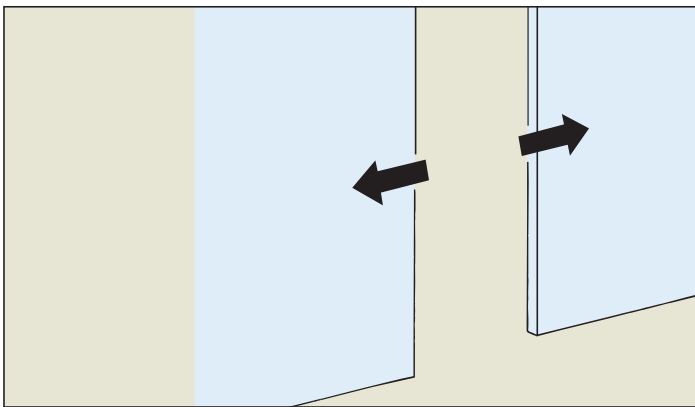

Systemzusatz: Synchro für 2 synchronlaufende Glastüren mit Kevlarseil zu EKU-PORTA 100 G/GF/GFO

System addition: Synchro for 2 synchronized running glass panels with kevlar rope for EKU-PORTA 100 G/GF/GFO

Supplément de système: Synchro pour 2 portes en verre synchronisées avec câble kevlar pour EKU-PORTA 100 G/GF/GFO

Einbaubeispiele / Mounting examples / Exemples de montage

EKU-PORTA 100 G

EKU-PORTA 100 GF