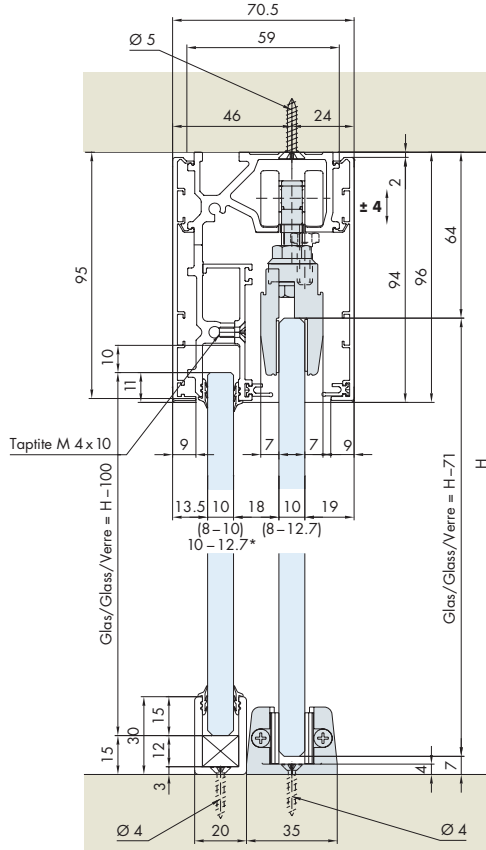

Supplément de système: Synchro pour 2 portes en verre synchronisées avec câble kevlar pour EKU-PORTA 100 G/GF/GFO

Einbaubeispiele / Mounting examples / Exemples de montage

EKU-PORTA 100 G

EKU-PORTA 100 GF

* 10-12.7 mm Glas, Nassversiegelung mit Silikon
 10-12.7 mm glass, wet caulking with silicone
 10-12.7 mm verre scellage au mouillé avec silicone
 Art. No. 098.0027.000 □ 36

Garnituren / Sets / Garnitures

<p>1 Türe Door Porte</p>  <p>2x 2x</p>	<p>No. 057.3074.071</p> <p>2x</p>  <p>2x</p>	
	 <p>1x</p>	 <p>1x</p>
	 <p>1x</p>	 <p>1x</p>
	 <p>Bitte 2 Garnituren bestellen Please order 2 sets A commander 2 garnitures</p>	

<p>2 Türen Doors Portes</p>  <p>1x</p>	<p>No. 057.3075.071</p>  <p>2x</p>	
	 <p>1x</p>	 <p>2x</p>
	 <p>1x</p>	 <p>2x</p>
	 <p>2.70 m</p>	 <p>2x 2x</p>

Türgewichte
Door weights
Poids de portes

 39

Schienenlänge / Track length / Longueur du rail $S = (2 \times RO) + 80$