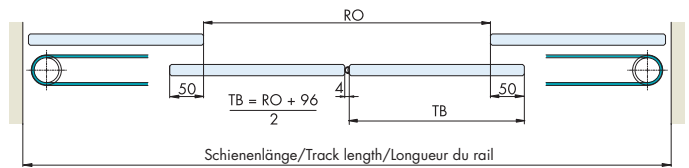

Systemzusatz: Synchro für 2 synchronlaufende Glastüren mit Kevlarseil zu EKU-PORTA 100 G/GF/GFO

System addition: Synchro for 2 synchronized running glass panels with kevlar rope for EKU-PORTA 100 G/GF/GFO

Supplément de système: Synchro pour 2 portes en verre synchronisées avec câble kevlar pour EKU-PORTA 100 G/GF/GFO

Einbaubeispiele / Mounting examples / Exemples de montage

EKU-PORTA 100 G

EKU-PORTA 100 GF

* 10-12.7 mm Glas, Nassversiegelung mit Silikon
 10-12.7 mm glass, wet caulking with silicone
 10-12.7 mm verre scellage au mouillé avec silicone
 Art. No. 098.0027.000 □ 36

Garnituren / Sets / Garnitures