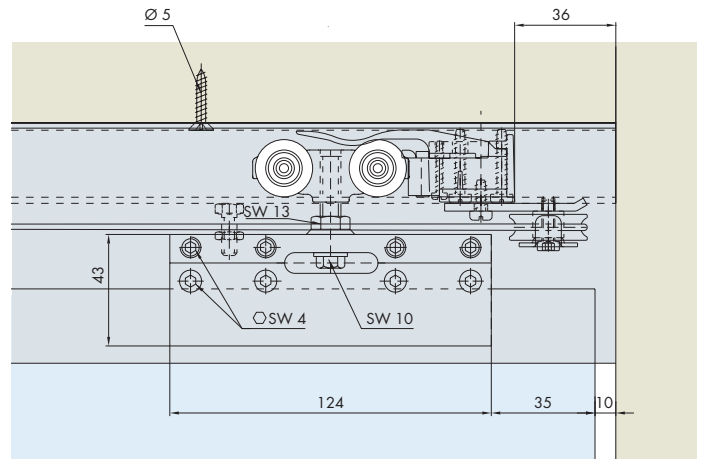

Türgewichte
Door weights
Poids de portes

39

Schienenlänge / Track length / Longueur du rail $S = (2 \times RO) + 80$

Rahmenöffnung / Frame opening / Ouverture du cadre = RO