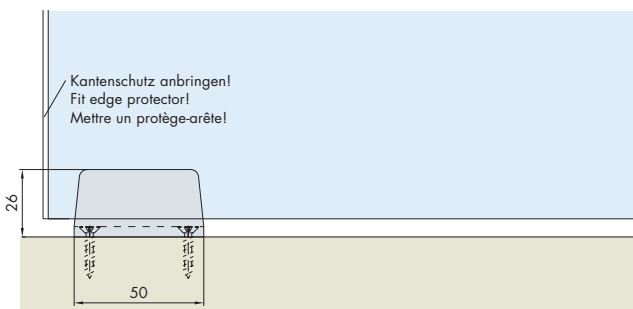

Türgewichte
Door weights
Poids de portes

39

Schienenlänge / Track length / Longueur du rail $S = (2 \times RO) + 80$

Rahmenöffnung / Frame opening / Ouverture du cadre = RO