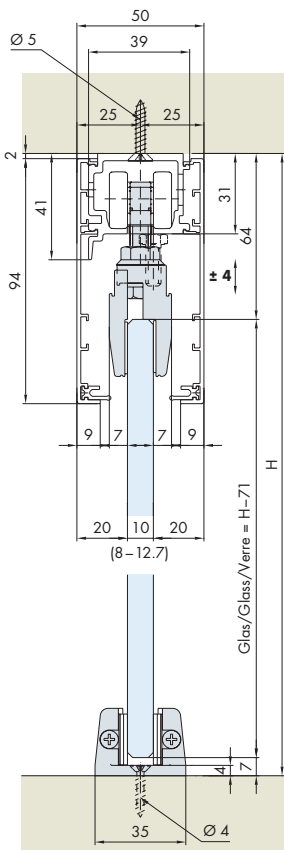

Systemzusatz: Synchro für 2 synchronlaufende Glastüren mit Kevlarseil zu EKU-PORTA 100 G/GF/GFO

System addition: Synchro for 2 synchronized running glass panels with kevlar rope for EKU-PORTA 100 G/GF/GFO

Supplément de système: Synchro pour 2 portes en verre synchronisées avec câble kevlar pour EKU-PORTA 100 G/GF/GFO

Einbaubeispiele / Mounting examples / Exemples de montage

EKU-PORTA 100 G

EKU-PORTA 100 GF

* 10-12.7 mm Glas, Nassversiegelung mit Silikon
 10-12.7 mm glass, wet caulking with silicone
 10-12.7 mm verre scellage au mouillé avec silicone
 Art. No. 098.0027.000 □ 36

Garnituren / Sets / Garnitures

<p>2 Türen Doors Portes</p>  <p>1x</p>	<p>No. 057.3075.071</p>  <p>2x</p>	
	 <p>1x</p>	 <p>2x</p>
	 <p>1x</p>	 <p>2x</p>
	 <p>2.70 m</p>	 <p>2x 2x</p>

Türgewichte
Door weights
Poids de portes

 39

Schienenlänge / Track length / Longueur du rail $S = (2 \times RO) + 80$