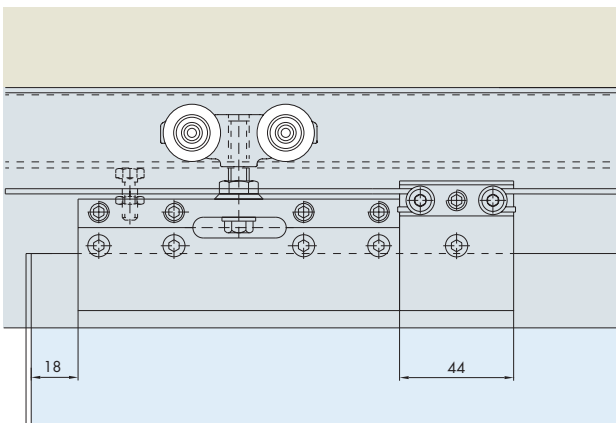

Türgewichte
Door weights
Poids de portes

39

Schienenlänge / Track length / Longueur du rail $S = (2 \times RO) + 80$

Rahmenöffnung / Frame opening / Ouverture du cadre = RO