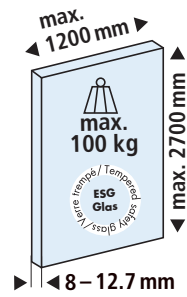

Supplément de système: Synchro pour 2 portes en verre synchronisées avec câble kevlar pour EKU-PORTA 100 G/GF/GFO

Einbaubeispiele / Mounting examples / Exemples de montage

EKU-PORTA 100 G

EKU-PORTA 100 GF

* 10-12.7 mm Glas, Nassversiegelung mit Silikon
 10-12.7 mm glass, wet caulking with silicone
 10-12.7 mm verre scellage au mouillé avec silicone
 Art. No. 098.0027.000 □ 36

Garnituren / Sets / Garnitures

<p>2 Türen Doors Portes</p>  <p>1x</p>	<p>No. 057.3075.071</p>  <p>2x</p>	
	 <p>1x</p>	 <p>2x</p>
	 <p>1x</p>	 <p>2x</p>
	 <p>2.70 m</p>	 <p>2x 2x</p>

Türgewichte
Door weights
Poids de portes

 39

Schienenlänge / Track length / Longueur du rail $S = (2 \times RO) + 80$