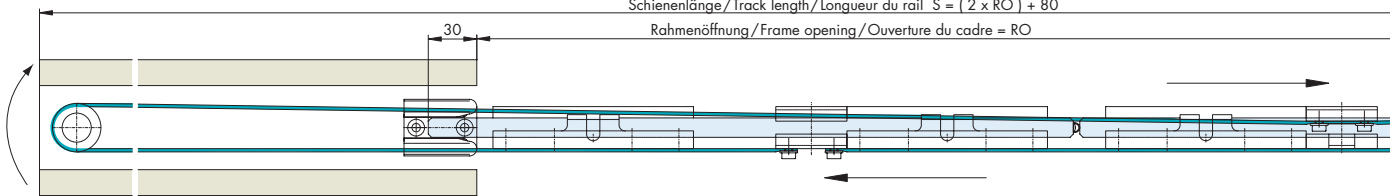

Türgewichte
Door weights
Poids de portes

39

Schienenlänge / Track length / Longueur du rail $S = (2 \times RO) + 80$

Rahmenöffnung / Frame opening / Ouverture du cadre = RO