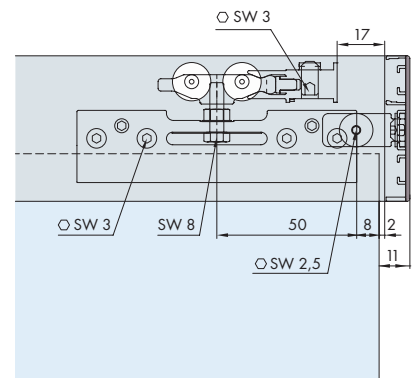

Einbaubeispiele / Mounting examples / Exemples de montage