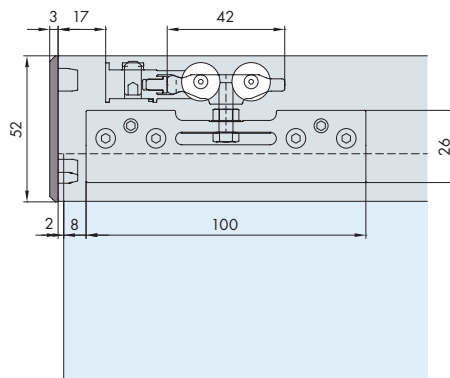

Einbaubeispiele / Mounting examples / Exemples de montage