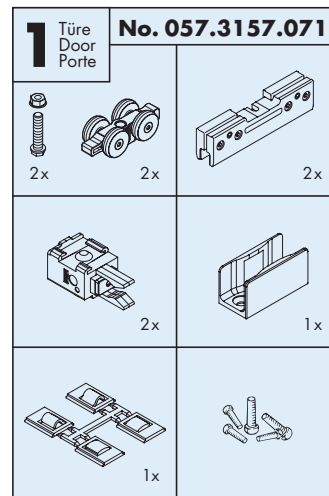

Garnituren / Sets / Garnitures

Türgewichte
Door weights
Poids de portes **39**