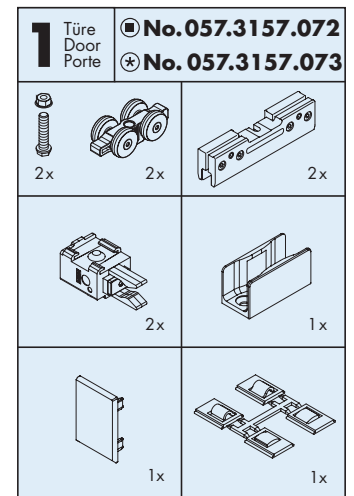

Garnituren / Sets / Garnitures

Türgewichte
Door weights
Poids de portes **39**