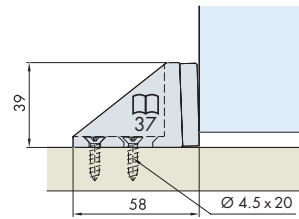

Einbauvariante / Mounting version / Variante de montage