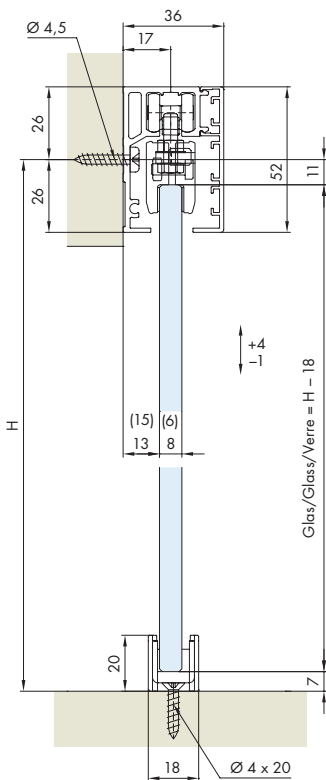

Einbaubeispiele / Mounting examples / Exemples de montage