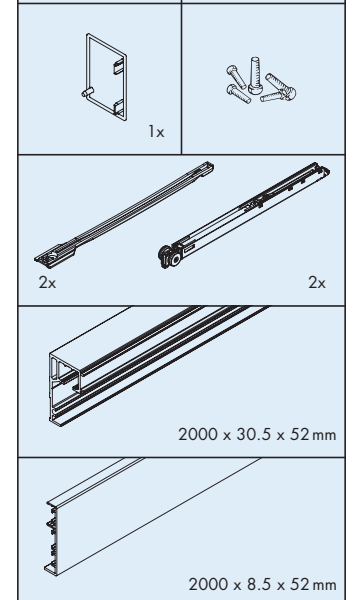

Einbauvariante / Mounting version / Variante de montage

Einbaubeispiele / Mounting examples / Exemples de montage

Varianten Blendenendstück /

Panel end component versions /

Variantes de jeu d'extrémités de cache

■ **Eloxiert**

Anodized
Anodisé

⊛ **Edelstahloptik (Albea 25.4)**

Stainless steel effect (Albea 25.4)
Aspect inox (Albea 25.4)

Garnituren / Sets / Garnitures

Türgewichte
Door weights
Poids de portes **39**

Clip panel for 057.3146, aluminium
Cache à clipser pour 057.3146, en alu

Symbol	Gr./Size	Art. No.
■	6000 mm	053.3195.600
⊛	6000 mm	053.3195.602

Blendenendstück-Set, Alu

Panel end component set, aluminium
Jeu d'extrémités de cache, en alu

links, left, à gauche
rechts, right, à droite

Symbol	Gr./Size	Art. No.
■	36 mm	057.3107.071
■	36 mm	057.3107.072

Blendenendstück-Set, Alu

Panel end component set, aluminium
Jeu d'extrémités de cache, en alu