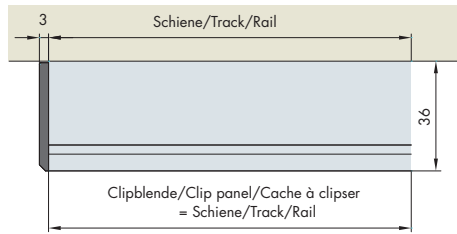

System: Laufschiene, Einbauhöhe 52 mm, Wandmontage für 1 Glastüre bis 40 kg.

System: Running track, installation height 52 mm, wall installation for 1 glass door up to 40 kg.

Système: Rail de roulement, hauteur d'installation 52 mm, montage mural pour 1 porte en verre jusqu'à 40 kg.

Einbauvariante / Mounting version / Variante de montage

Einbaubeispiele / Mounting examples / Exemples de montage

Varianten Blendenendstück /

Panel end component versions /

Variantes de jeu d'extrémités de cache

■ **Eloxiert**

Anodized
Anodisé

⊛ **Edelstahloptik (Albea 25.4)**

Stainless steel effect (Albea 25.4)
Aspect inox (Albea 25.4)

Garnituren / Sets / Garnitures

Türgewichte
Door weights
Poids de portes **39**

links, left, à gauche
rechts, right, à droite

Symbol	Gr./Size	Art. No.
■	36 mm	057.3107.071
■	36 mm	057.3107.072

Blendenendstück-Set, Alu

Panel end component set, aluminium
Jeu d'extrémités de cache, en alu