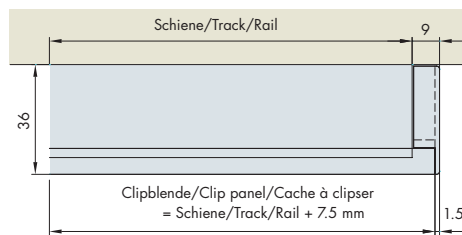

System: Laufschiene, Einbauhöhe 52 mm, Wandmontage für 1 Glastüre bis 40 kg.

System: Running track, installation height 52 mm, wall installation for 1 glass door up to 40 kg.

Système: Rail de roulement, hauteur d'installation 52 mm, montage mural pour 1 porte en verre jusqu'à 40 kg.

Einbauvariante / Mounting version / Variante de montage

Einbaubeispiele / Mounting examples / Exemples de montage

Varianten Blendenendstück /

Panel end component versions /

Variantes de jeu d'extrémités de cache

links, left, à gauche
rechts, right, à droite

Symbol	Gr./Size	Art. No.
■	36 mm	057.3107.071
■	36 mm	057.3107.072

Blendenendstück-Set, Alu

Panel end component set, aluminium
Jeu d'extrémités de cache, en alu