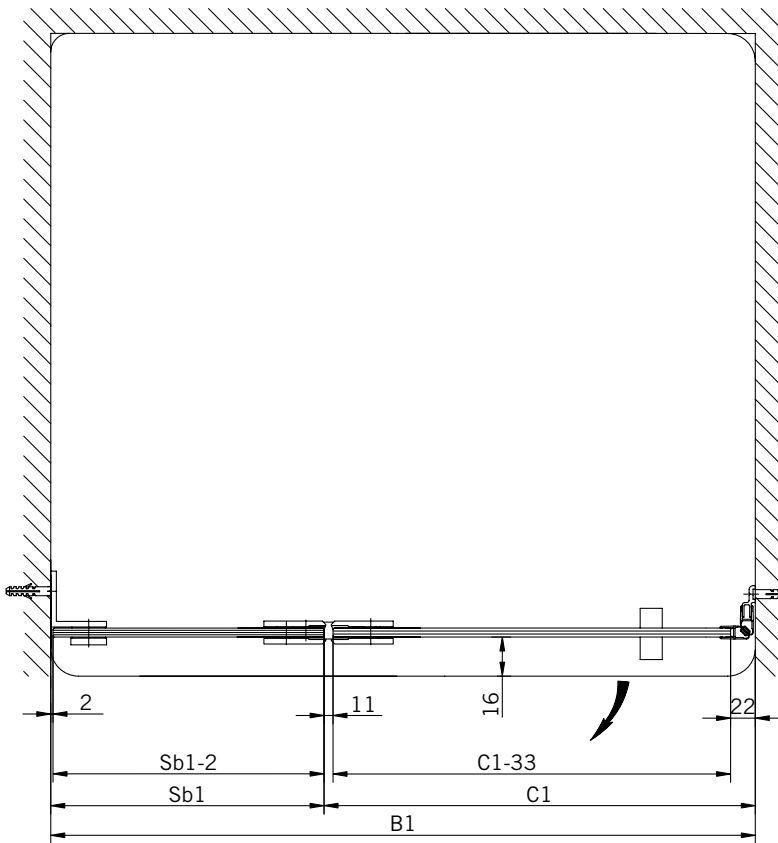

TYP 200
TYPE 200

Draufsicht / Für Duschen mit/ohne Duschtasse
Top view / For showers with/without shower tray

Glasbearbeitung / Für Duschen mit/ohne Duschtasse
Glass preparation / For showers with/without shower tray