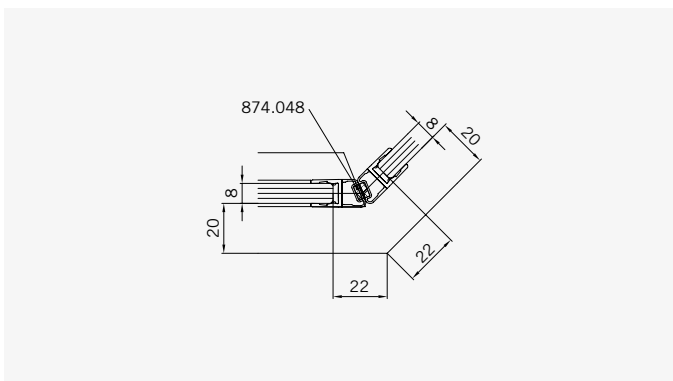

TYP 255
TYPE 255

Art.-Nr.	Bezeichnung	description
870.279	Band Glas/Glas 135°	Hinge glass/glass 135°
870.252	Winkel Glas/Wand	Bracket glass/wall
874.025	Schlauchdichtung für 8mm Glas	Soft nose seal for 8 mm glass
874.017	Wasserabweiser für 8mm Glas	Water disperser for 8 mm glass
874.048	Magnetdichtung 135° (KS)	Magnetic seal 135°
875.005	Haltestange 135°	Support bar 135°
875.015	Türknoopf	Door knob

Details