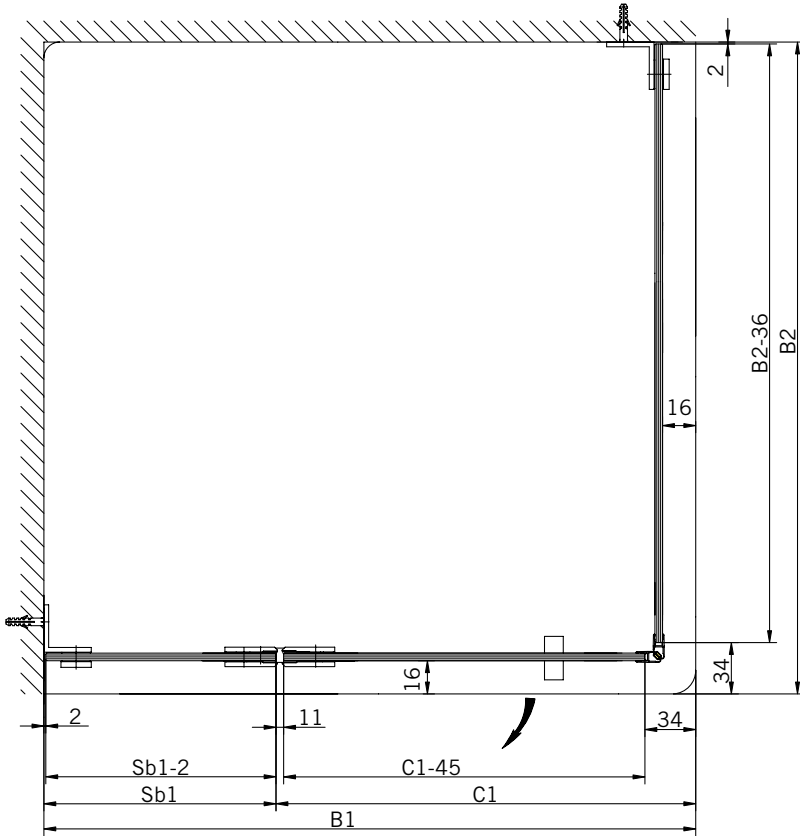

TYP 230
TYPE 230

Draufsicht / Für Duschen mit Duschtasse
Top view / For showers with shower tab

Glasbearbeitung / Für Duschen mit Duschtasse
Glass treatment / For showers with shower tab