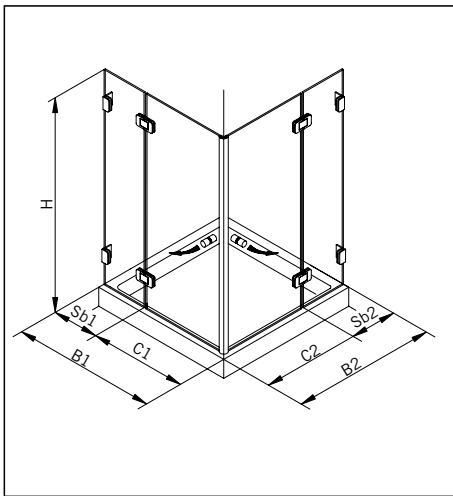

8 mm Glasdicke  
8 mm glass thickness

8 mm Glasdicke  
8 mm glass thickness

TYP 220  
TYPE 220

Art.-Nr.	Bezeichnung	description
870.278	Band Glas/Glas 180° fluchtend	Hinge glass/glass 180° flush
870.252	Winkel Glas/Wand	Bracket glass/wall
874.025	Schlauchdichtung für 8mm Glas	Soft nose seal for 8mm glass
874.017	Wasserabweiser für 8mm Glas	Water disperser for 8mm glass
874.052	Magnetdichtung 90° für 6-8mm Glas	Magnetic seal 90° for 6-8mm glass
875.015	Türknohf	Door knob