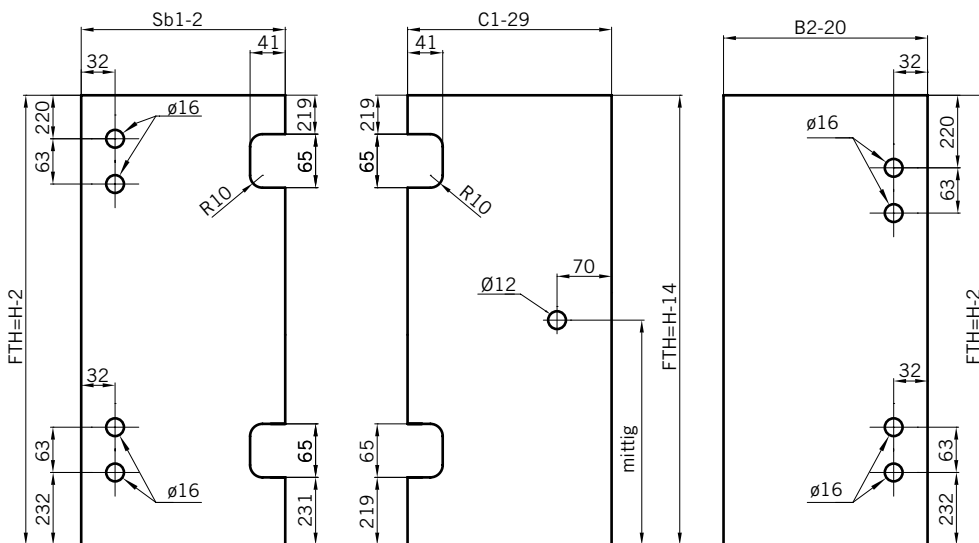

8 mm Glasdicke
8 mm glass thickness

8 mm Glasdicke
8 mm glass thickness

8 mm Glasdicke
8 mm glass thickness