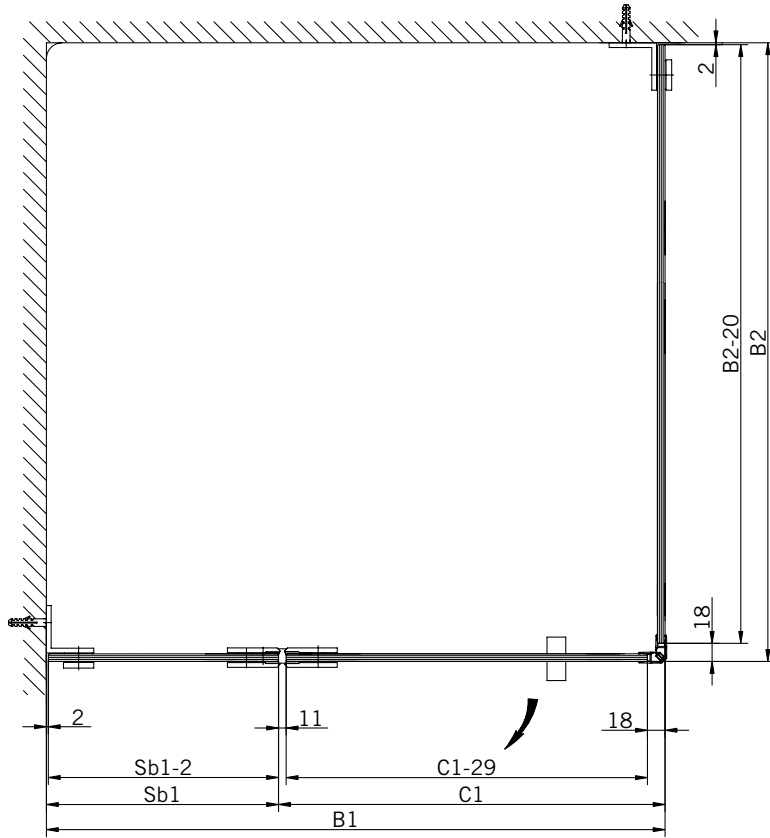

8 mm Glasdicke  
8 mm glass thickness

8 mm Glasdicke  
8 mm glass thickness

8 mm Glasdicke  
8 mm glass thickness

TYP 230  
TYPE 230

**Draufsicht** / Für Duschen **ohne** Duschtasse  
**Top view** / For showers **without** shower tab