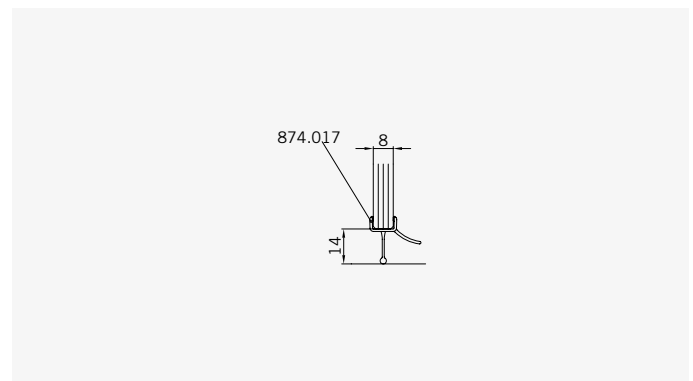

TYP 255
TYPE 255

Art.-Nr.	Bezeichnung	description
870.279	Band Glas/Glas 135°	Hinge glass/glass 135°
870.252	Winkel Glas/Wand	Bracket glass/wall
874.025	Schlauchdichtung für 8mm Glas	Soft nose seal for 8 mm glass
874.017	Wasserabweiser für 8mm Glas	Water disperser for 8 mm glass
874.048	Magnetdichtung 135° (KS)	Magnetic seal 135°
875.005	Haltestange 135°	Support bar 135°
875.015	Türknoopf	Door knob

Details