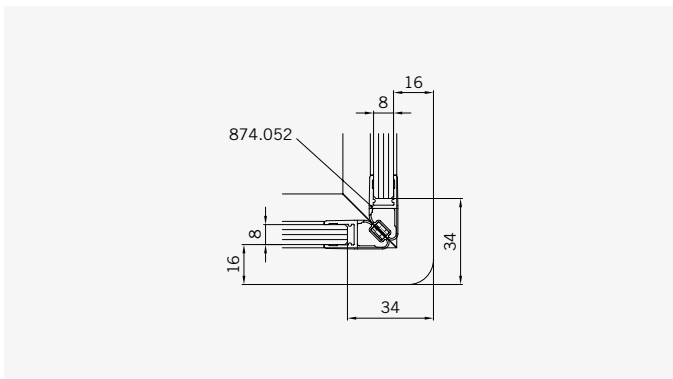

Detail-Übersicht
detailed overall view