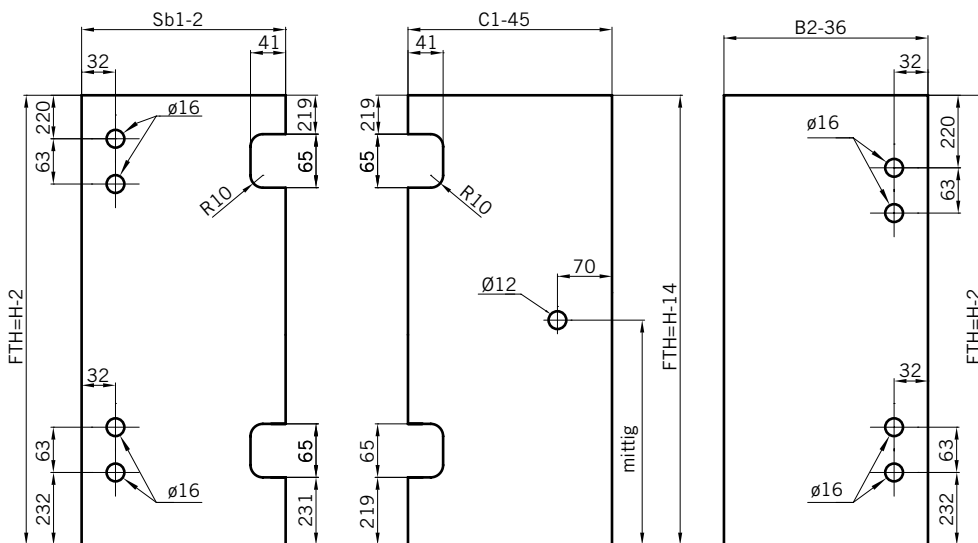

8 mm Glasdicke  
8 mm glass thickness

8 mm Glasdicke  
8 mm glass thickness

8 mm Glasdicke  
8 mm glass thickness

TYP 230  
TYPE 230

**Draufsicht** / Für Duschen **ohne** Duschtasse  
**Top view** / For showers **without** shower tab