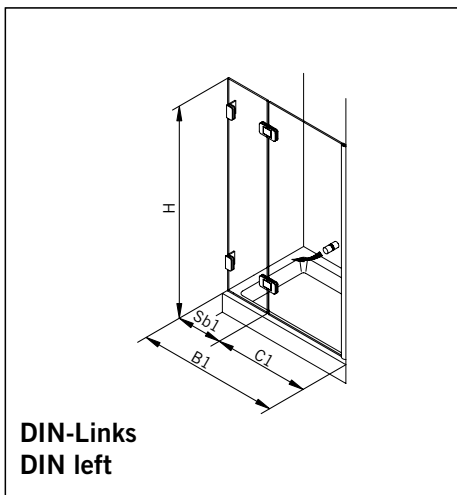

TYP 200  
TYPE 200

Art.-Nr.	Bezeichnung	description
870.278	Band Glas/Glas 180° fluchtend	Hinge glass/glass 180° flush
870.252	Winkel Glas/Wand	Bracket glass/wall
874.025	Schlauchdichtung für 8mm Glas	Soft nose seal for 8mm glass
874.017	Wasserabweiser für 8mm Glas	Water disperser for 8mm glass
874.052	Magnetdichtung 90° für 6-8mm Glas	Magnetic seal 90° for 6-8mm glass
874.109	Magnetleistenträger	Magnetic support profile
875.015	Türknohf	Door knob