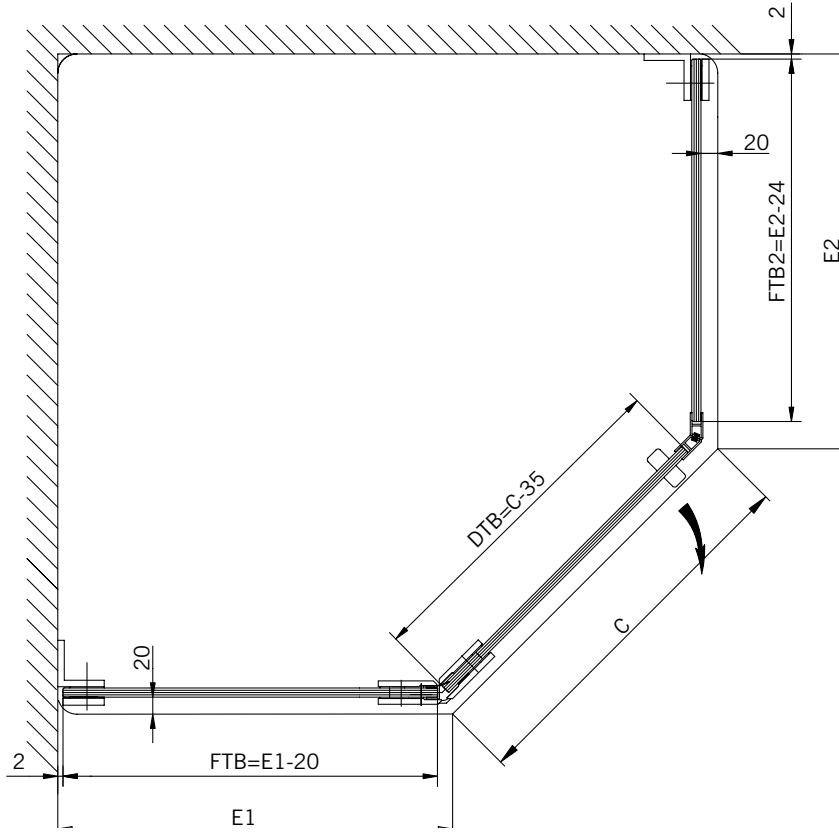

TYP 255
TYPE 255

Draufsicht / Für Duschen mit Duschtasse
Top view / For showers with shower tray