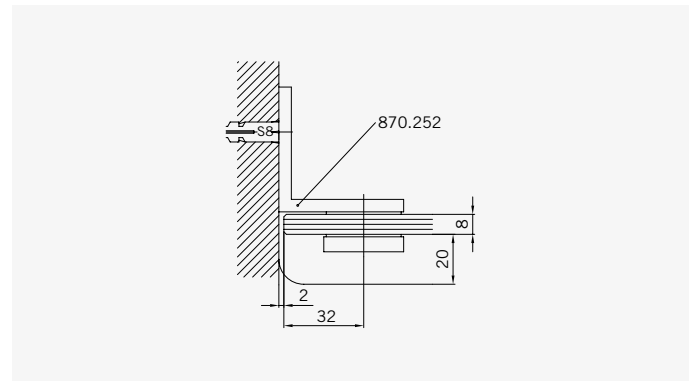

TYP 255
TYPE 255

Art.-Nr.	Bezeichnung	description
870.279	Band Glas/Glas 135°	Hinge glass/glass 135°
870.252	Winkel Glas/Wand	Bracket glass/wall
874.025	Schlauchdichtung für 8mm Glas	Soft nose seal for 8 mm glass
874.017	Wasserabweiser für 8mm Glas	Water disperser for 8 mm glass
874.048	Magnetdichtung 135° (KS)	Magnetic seal 135°
875.005	Haltestange 135°	Support bar 135°
875.015	Türknoopf	Door knob

Details