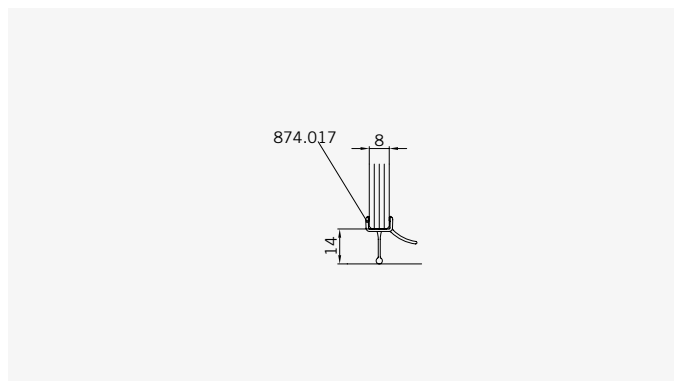

**Detail-Übersicht
detailed overall view**