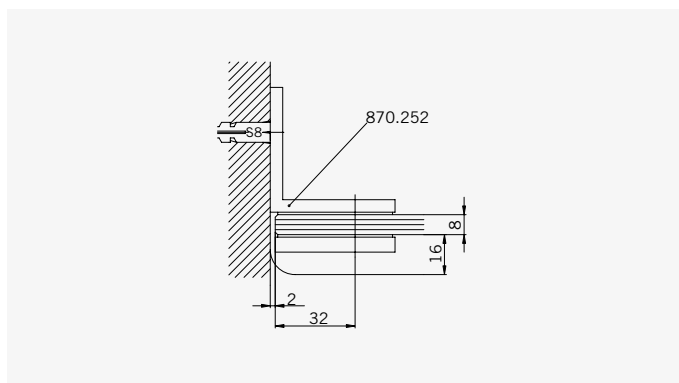

**Detail-Übersicht
detailed overall view**