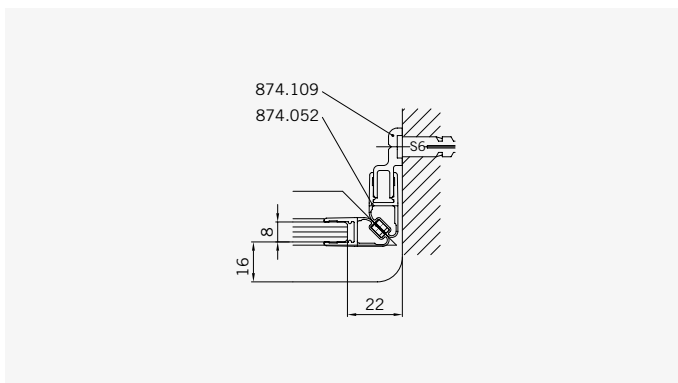

Detail-Übersicht
detailed overall view