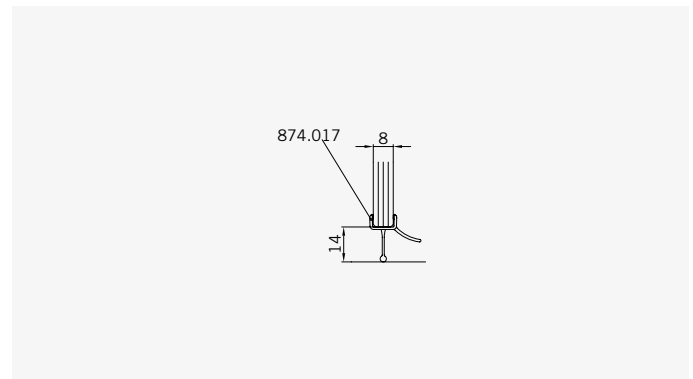

Detail-Übersicht
detailed overall view