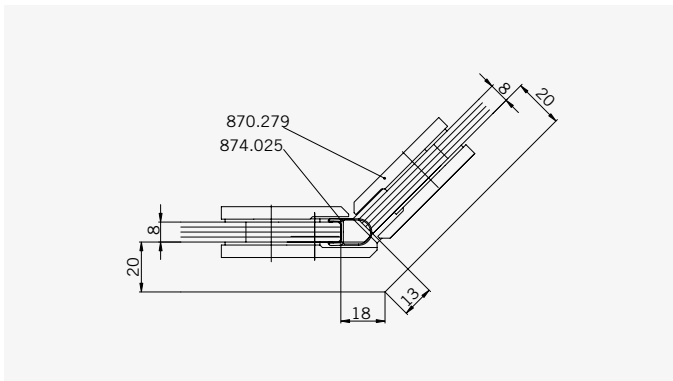

TYP 255
TYPE 255

Art.-Nr.	Bezeichnung	description
870.279	Band Glas/Glas 135°	Hinge glass/glass 135°
870.252	Winkel Glas/Wand	Bracket glass/wall
874.025	Schlauchdichtung für 8mm Glas	Soft nose seal for 8 mm glass
874.017	Wasserabweiser für 8mm Glas	Water disperser for 8 mm glass
874.048	Magnetdichtung 135° (KS)	Magnetic seal 135°
875.005	Haltestange 135°	Support bar 135°
875.015	Türknoopf	Door knob

Details