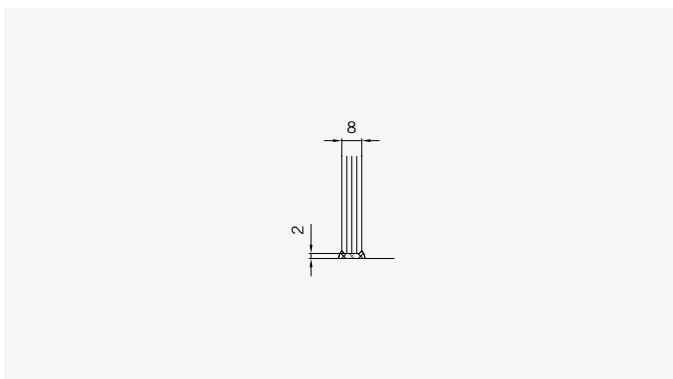

Detail-Übersicht
detailed overall view