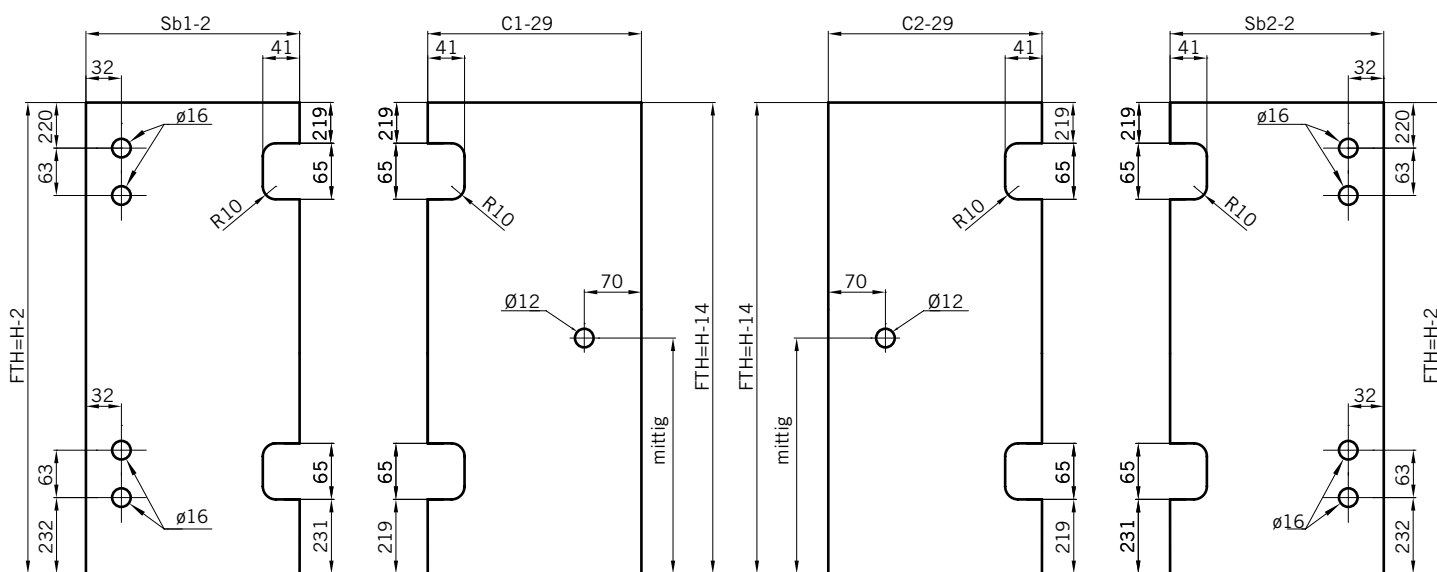

8 mm Glasdicke
8 mm glass thickness

8 mm Glasdicke
8 mm glass thickness

8 mm Glasdicke
8 mm glass thickness

8 mm Glasdicke
8 mm glass thickness