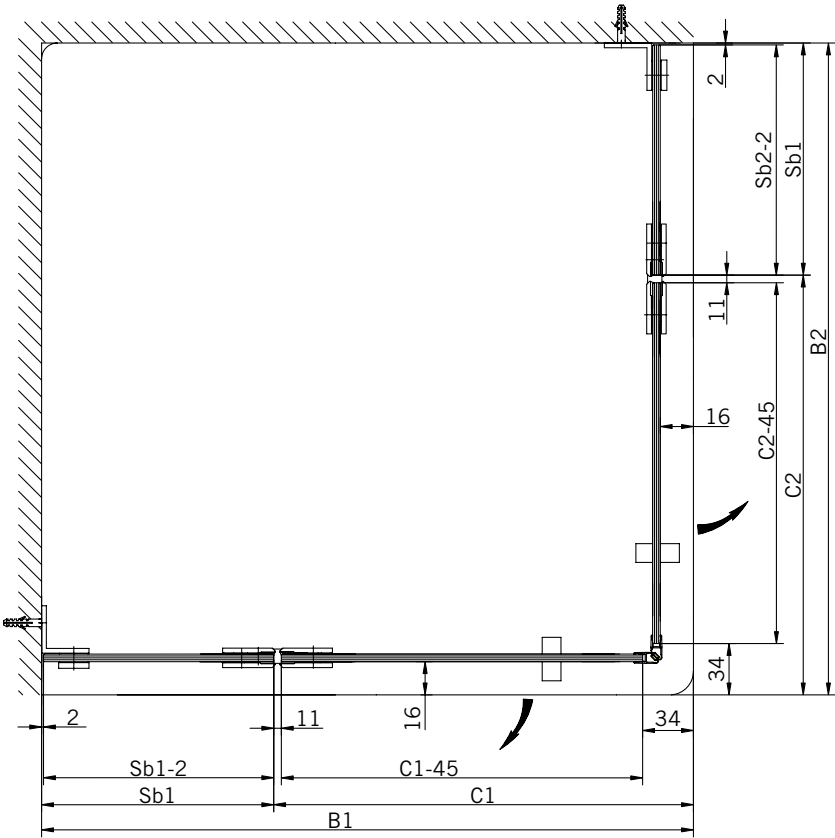

TYP 220
TYPE 220

Draufsicht / Für Duschen **mit** Duschtasse
Top view / For showers **with** shower tab

Glasbearbeitung / Für Duschen **mit** Duschtasse
Glass treatment / For showers **with** shower tab