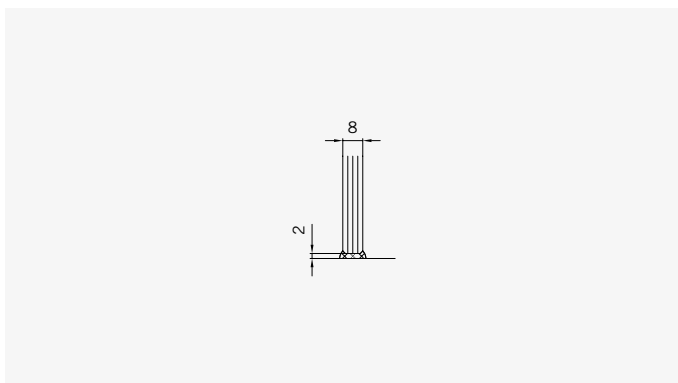

Detail-Übersicht
detailed overall view