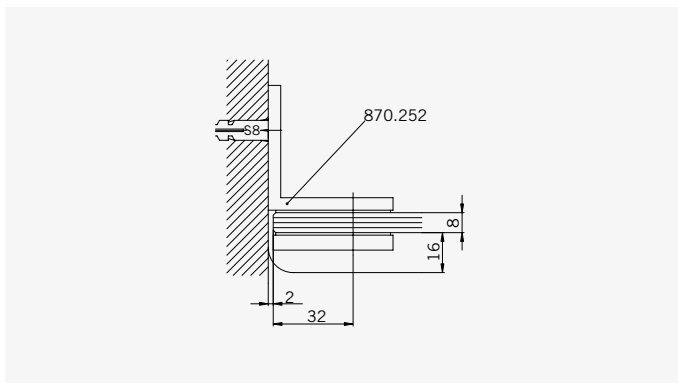

Detail-Übersicht
detailed overall view