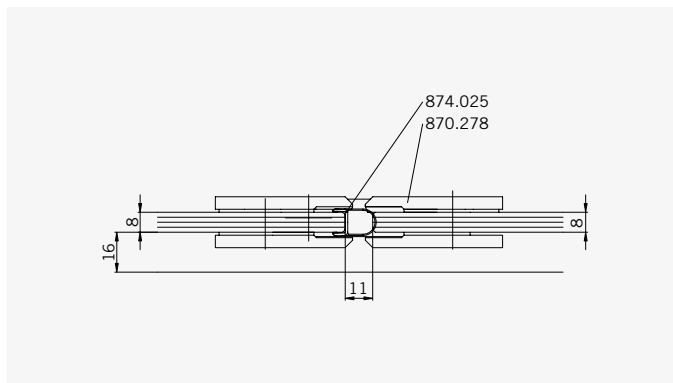

Detail-Übersicht
detailed overall view