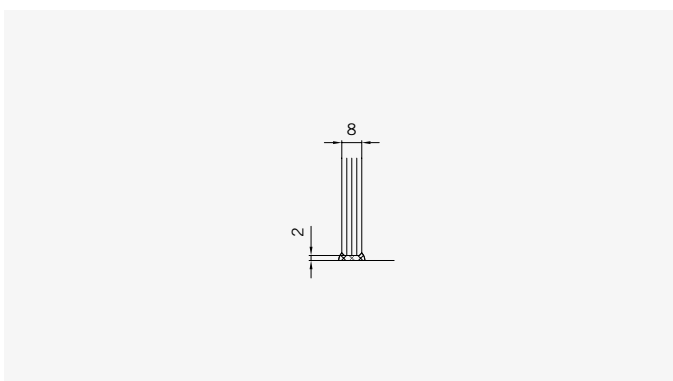

TYP 255
TYPE 255

Art.-Nr.	Bezeichnung	description
870.279	Band Glas/Glas 135°	Hinge glass/glass 135°
870.252	Winkel Glas/Wand	Bracket glass/wall
874.025	Schlauchdichtung für 8mm Glas	Soft nose seal for 8 mm glass
874.017	Wasserabweiser für 8mm Glas	Water disperser for 8 mm glass
874.048	Magnetdichtung 135° (KS)	Magnetic seal 135°
875.005	Haltestange 135°	Support bar 135°
875.015	Türknoopf	Door knob

Details