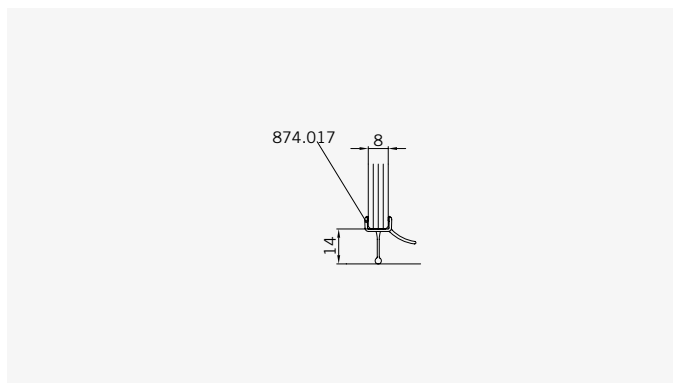

Detail-Übersicht
detailed overall view