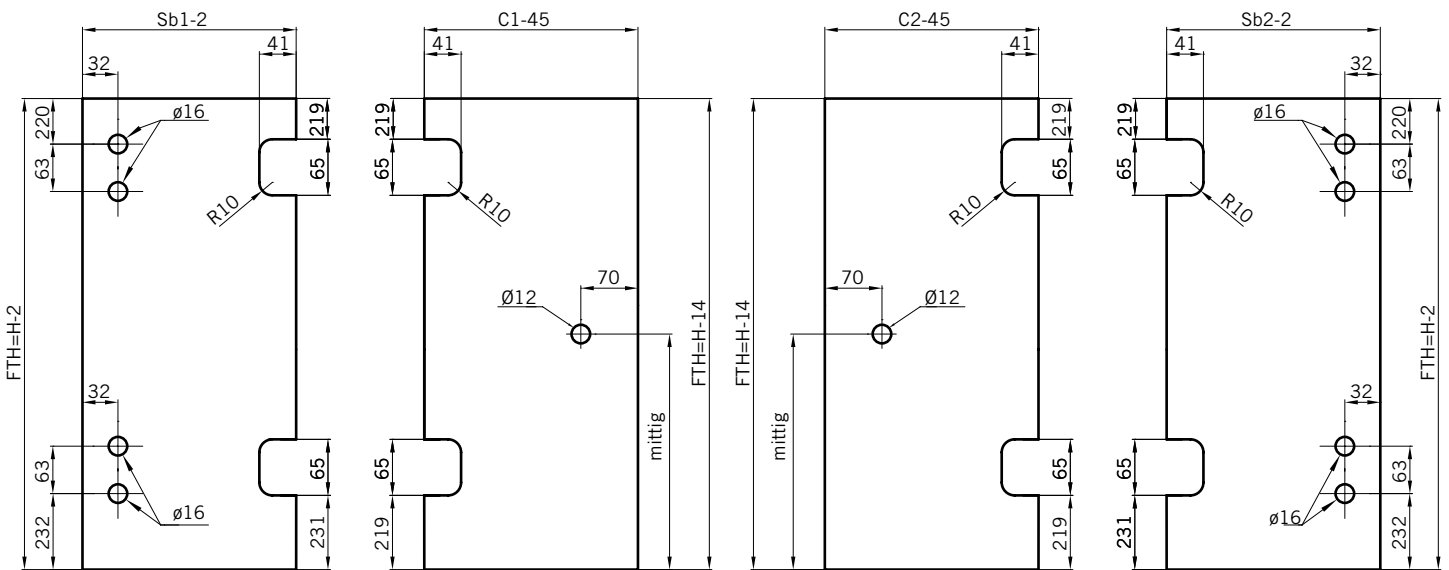

Detail-Übersicht  
detailed overall view

TYP 220  
TYPE 220

**Draufsicht** / Für Duschen **mit** Duschtasse  
**Top view** / For showers **with** shower tab

**Glasbearbeitung** / Für Duschen **mit** Duschtasse  
**Glass treatment** / For showers **with** shower tab