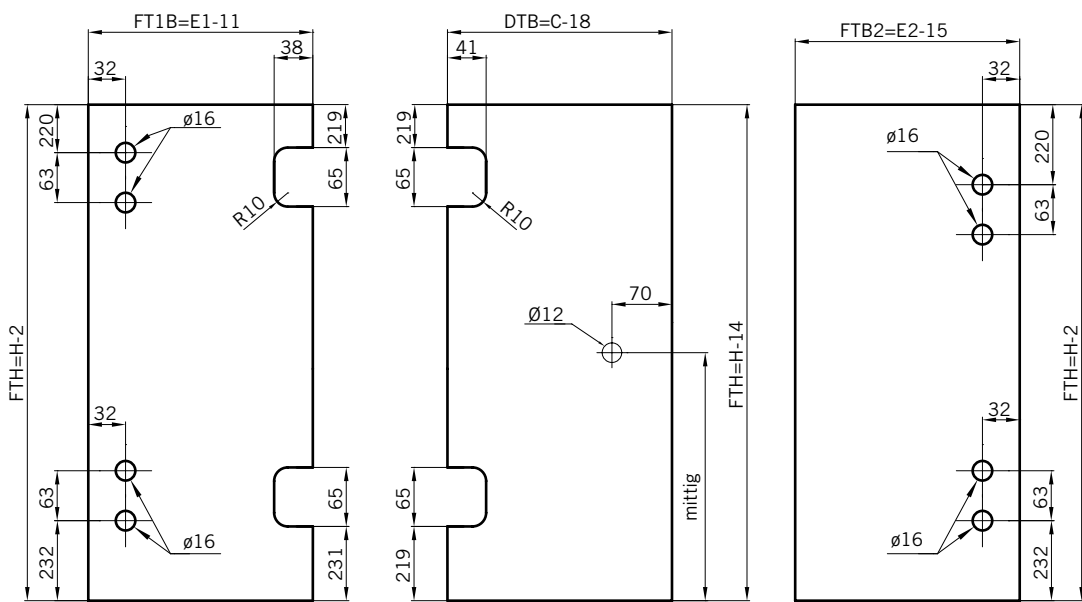

8 mm Glasdicke
8 mm glass thickness

8 mm Glasdicke
8 mm glass thickness

8 mm Glasdicke
8 mm glass thickness