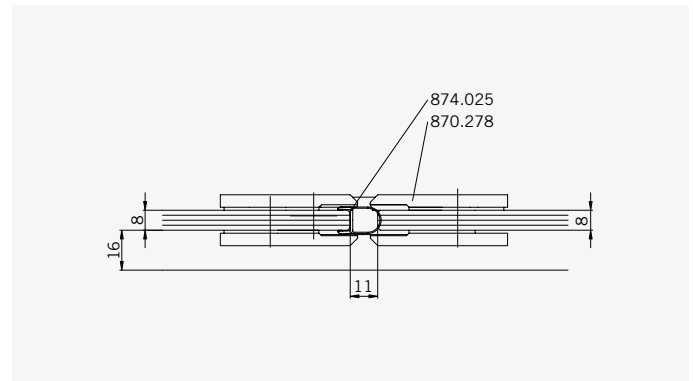

Detail-Übersicht
detailed overall view