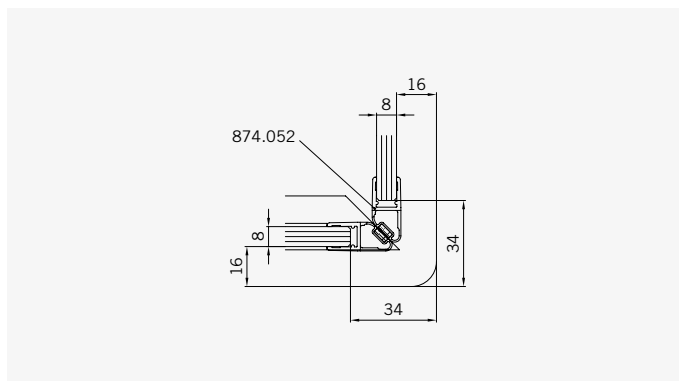

**Detail-Übersicht
detailed overall view**