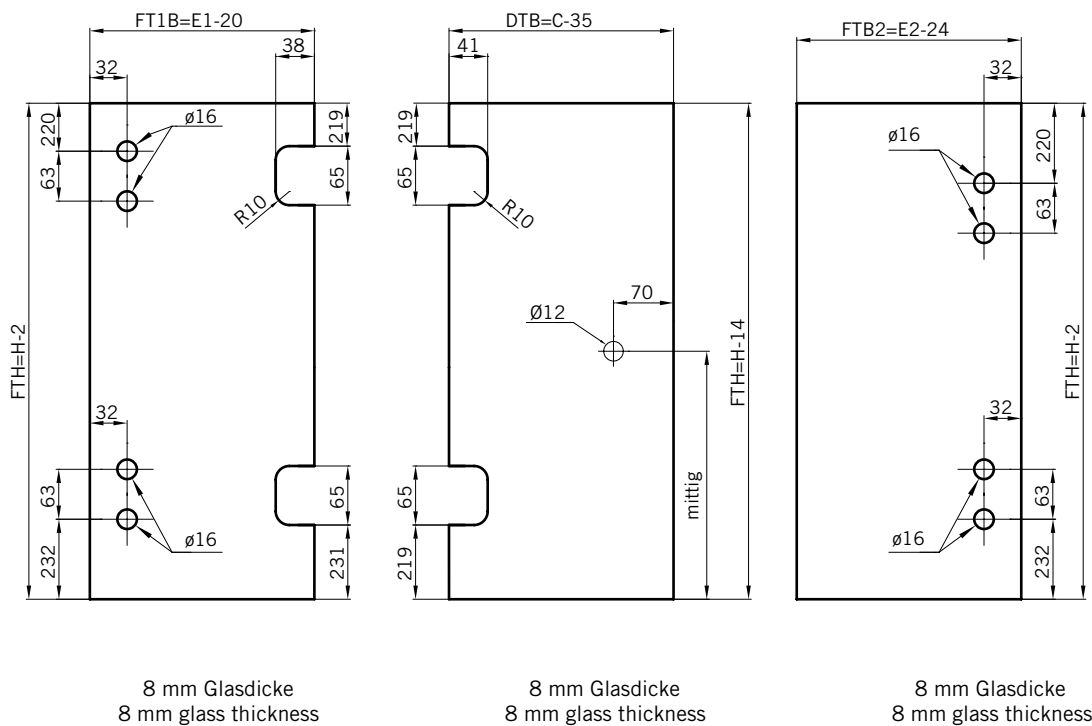

Details

**TYP 255**  
**TYPE 255**

**Draufsicht / Für Duschen mit Duschtasse**  
**Top view / For showers with shower tray**

**Glasbearbeitung / Für Duschen mit Duschtasse**  
**Glass preparation / For showers with shower tray**