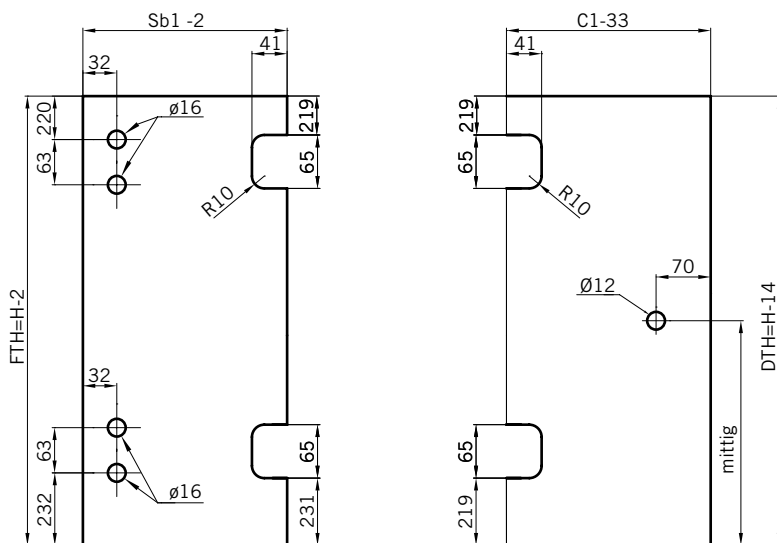

8 mm Glasdicke  
8 mm glass thickness

8 mm Glasdicke  
8 mm glass thickness

TYP 220  
TYPE 220

Art.-Nr.	Bezeichnung	description
870.278	Band Glas/Glas 180° fluchtend	Hinge glass/glass 180° flush
870.252	Winkel Glas/Wand	Bracket glass/wall
874.025	Schlauchdichtung für 8mm Glas	Soft nose seal for 8mm glass
874.017	Wasserabweiser für 8mm Glas	Water disperser for 8mm glass
874.052	Magnetdichtung 90° für 6-8mm Glas	Magnetic seal 90° for 6-8mm glass
875.015	Türknohf	Door knob