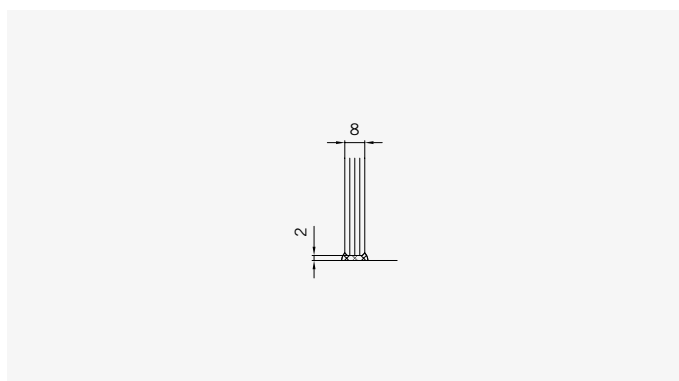

**Detail-Übersicht
detailed overall view**