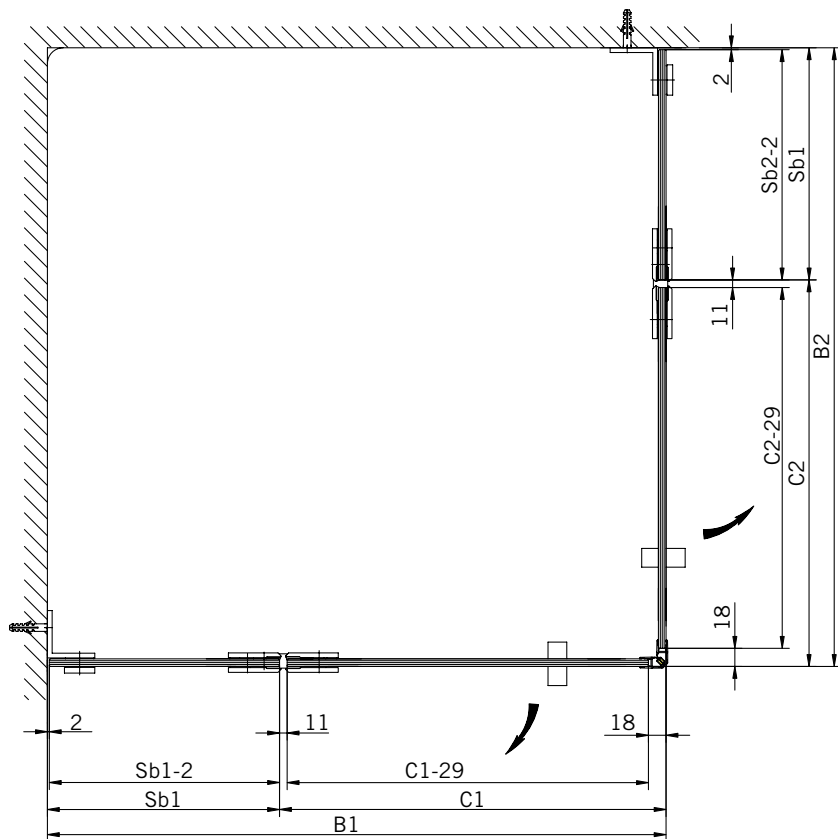

8 mm Glasdicke  
8 mm glass thickness

8 mm Glasdicke  
8 mm glass thickness

8 mm Glasdicke  
8 mm glass thickness

8 mm Glasdicke  
8 mm glass thickness

TYP 220  
TYPE 220

**Draufsicht** / Für Duschen **ohne** Duschtasse  
**Top view** / For showers **without** shower tab