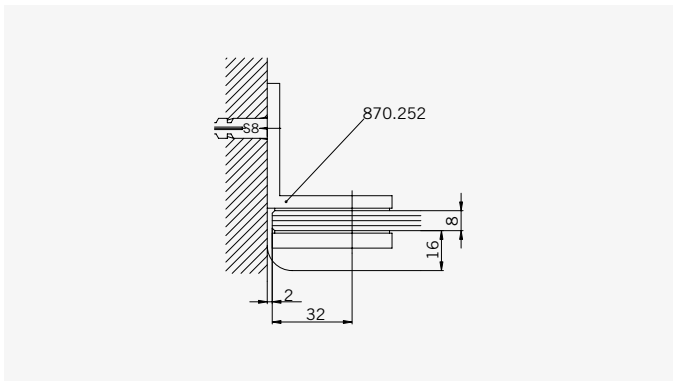

Detail-Übersicht
detailed overall view