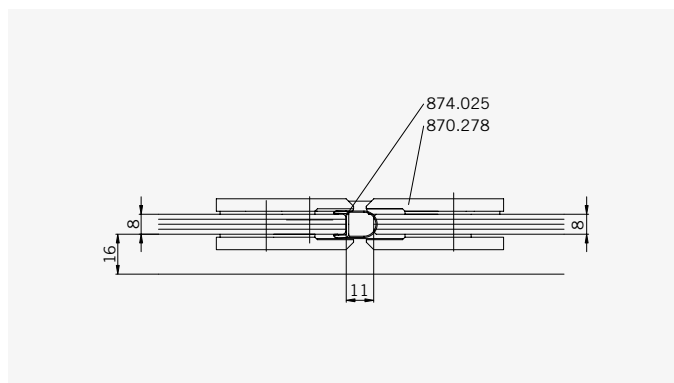

**Detail-Übersicht
detailed overall view**