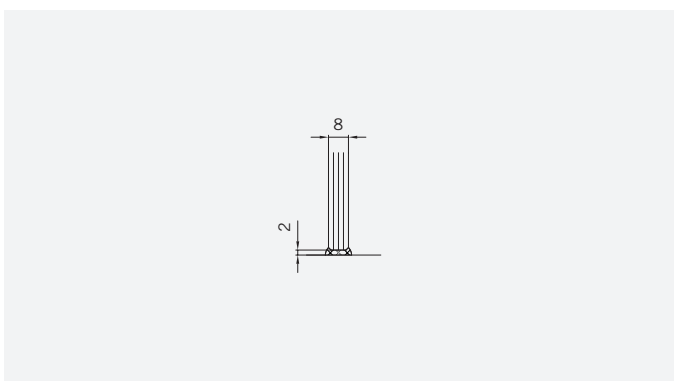

TYP 200
TYPE 200

Art.-Nr.	Bezeichnung	description
01.2400/10	Band Glas/Glas 180°	Hinge glass/glass 180°
01.2100	Winkel Glas/Wand	Bracket glass/wall
04.0250	Magnetleistenträger	Magnetic support profile
04.5047	Wasserabweiser für 6mm Glas	Water disperser for 6mm glass
04.5410	Mitteldichtung rund für 8mm Glas	Middle seal round for 8mm glass
04.5290	Magnetdichtung 90° für 6-8mm Glas	Magnetic seal 90° for 6-8mm glass
05.0500	Türknohf	Door knob

Details