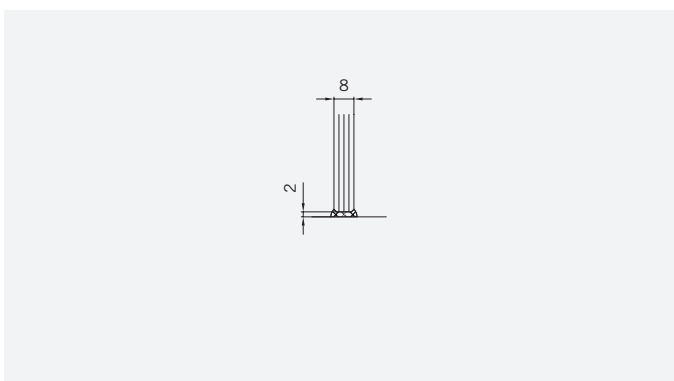

TYP 231
TYPE 231

Art.-Nr.	Bezeichnung	description
01.2400/10	Band Glas/Glas 180°	Hinge glass/glass 180°
01.2100	Winkel Glas/Wand	Bracket glass/wall
04.0250	Magnetleistenträger	Magnetic support profile
04.0270	Badewannenaufsatz-Profil	Bathtub atachment profile
04.5047	Wasserabweiser für 6mm Glas	Water disperser for 6mm glass
04.5410	Mitteldichtung rund für 8mm Glas	Middle seal round for 8mm glass
04.5290	Magnetdichtung 90° für 6-8mm Glas	Magnetic seal 90° for 6-8mm glass
05.0100	Universal-Haltestange	Universal support bar
05.0500	Türknoopf	Door knob

Details