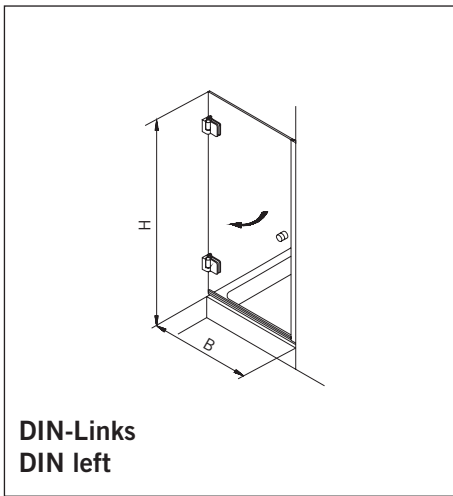

TYP 100
TYPE 100