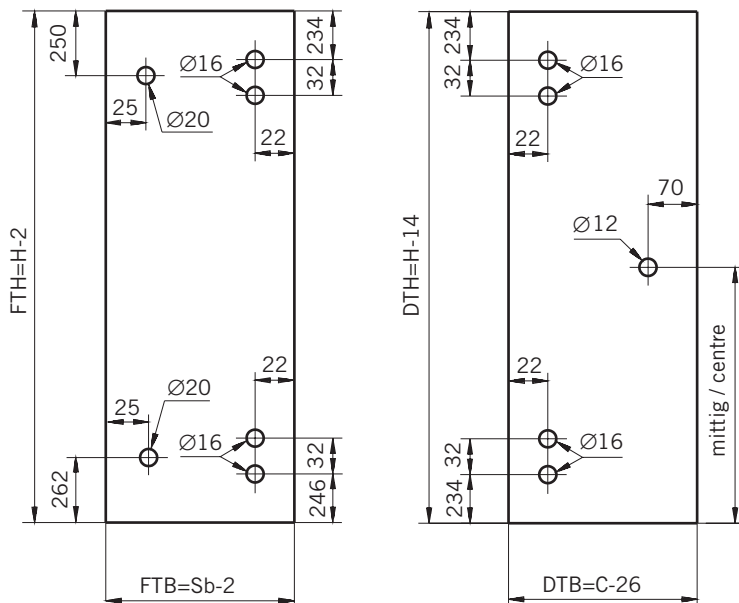

8 mm Glasdicke
8 mm glass thickness

6 mm Glasdicke
6 mm glass thickness