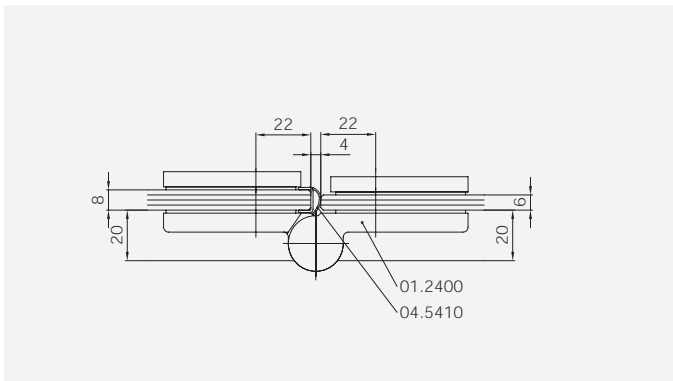

TYP 230
TYPE 230

Art.-Nr.	Bezeichnung	description
01.2400/10	Band Glas/Glas 180°	Hinge glass/glass 180°
01.2100	Winkel Glas/Wand	Bracket glass/wall
04.5047	Wasserabweiser für 6mm Glas	Water disperser for 6mm glass
04.5410	Mitteldichtung rund für 8mm Glas	Middle seal round for 8mm glass
04.5290	Magnetdichtung 90° für 6-8mm Glas	Magnetic seal 90° for 6-8mm glass
05.0100	Universal-Haltestange	Universal support bar
05.0500	Türknoip	Door knob

Details