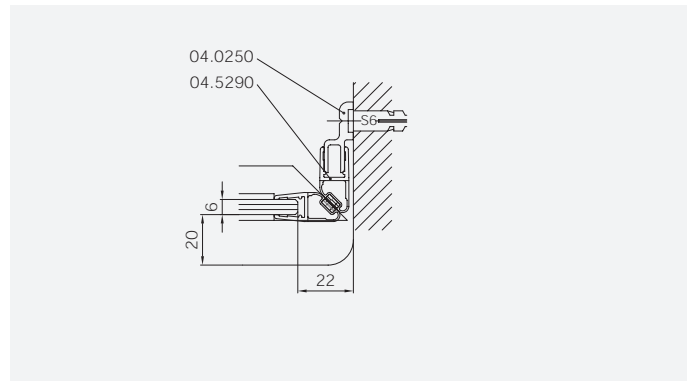

TYP 100
TYPE 100

Art.-Nr.	Bezeichnung	description
01.2440/50	Band Glas/Wand	Hinge glass/wall
04.0250	Magnetleistenträger	Magnetic support profile
04.5047	Wasserabweiser für 6mm Glas	Water disperser for 6mm glass
04.5094	Schlauchdichtung für 6mm Glas	Soft nose seal for 6mm glass
04.5290	Magnetdichtung 90° für 6-8mm Glas	Magnetic seal 90° for 6-8mm glass
05.0500	Türknohf	Door knob

Details