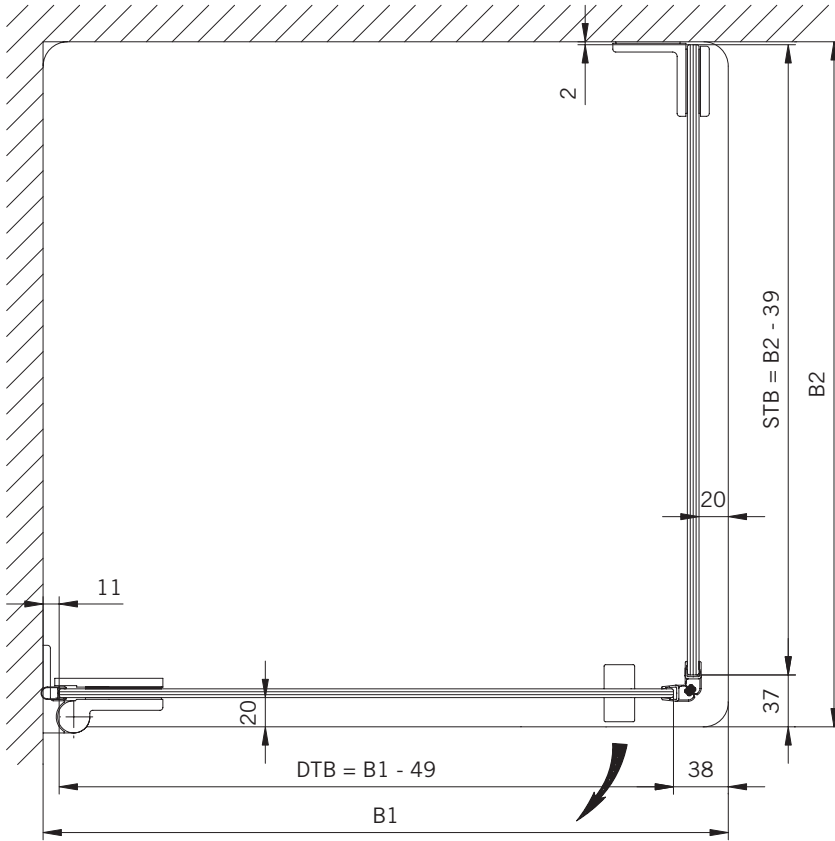

TYP 130
TYPE 130

Draufsicht / Für Duschen mit Duschtasse

Glasbearbeitung / Für Duschen mit Duschtasse
Glass preparation / For showers with shower tray