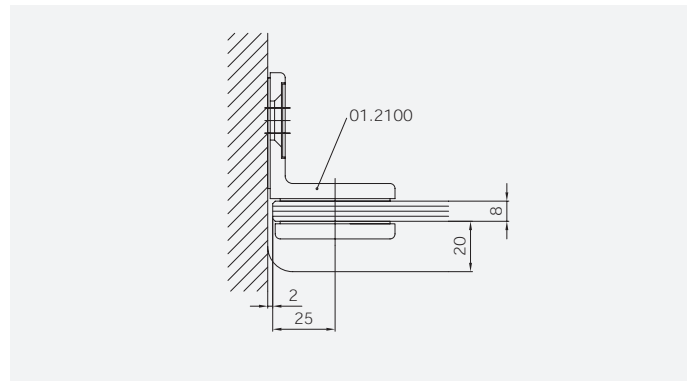

TYP 260
TYPE 260

Art.-Nr.	Bezeichnung	description
01.2400/10	Band Glas/Glas 180°	Hinge glass/glass 180°
01.2100	Winkel Glas/Wand	Bracket glass/wall
04.5047	Wasserabweiser für 6mm Glas	Water disperser for 6mm glass
04.5410	Mitteldichtung rund für 8mm Glas	Middle seal round for 8mm glass
04.5360	Magnetdichtung 180° für 6-8mm Glas	Magnetic seal 180° for 6-8mm glass
05.0500	Türknohf	Door knob

Details