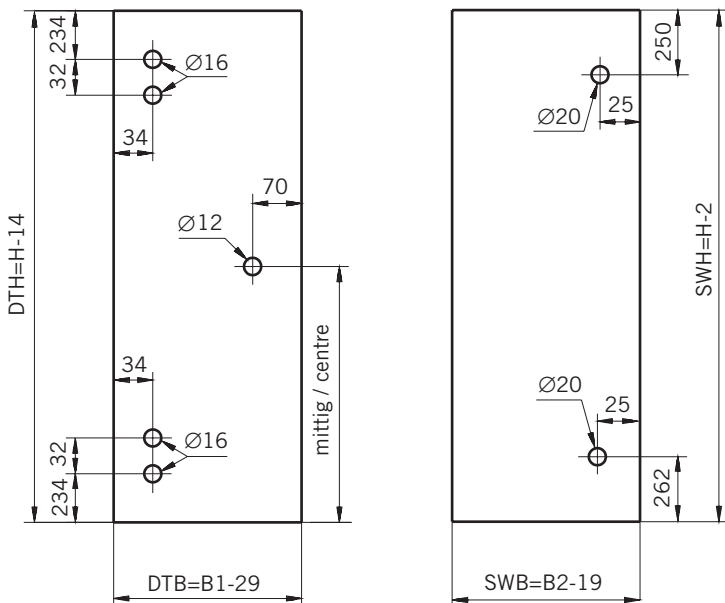

6 mm Glasdicke
6 mm glass thickness

8 mm Glasdicke
8 mm glass thickness