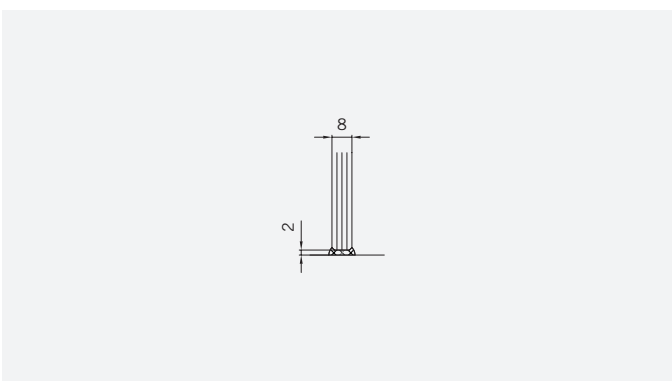

TYP 260
TYPE 260

Art.-Nr.	Bezeichnung	description
01.2400/10	Band Glas/Glas 180°	Hinge glass/glass 180°
01.2100	Winkel Glas/Wand	Bracket glass/wall
04.5047	Wasserabweiser für 6mm Glas	Water disperser for 6mm glass
04.5410	Mitteldichtung rund für 8mm Glas	Middle seal round for 8mm glass
04.5360	Magnetdichtung 180° für 6-8mm Glas	Magnetic seal 180° for 6-8mm glass
05.0500	Türknohf	Door knob

Details