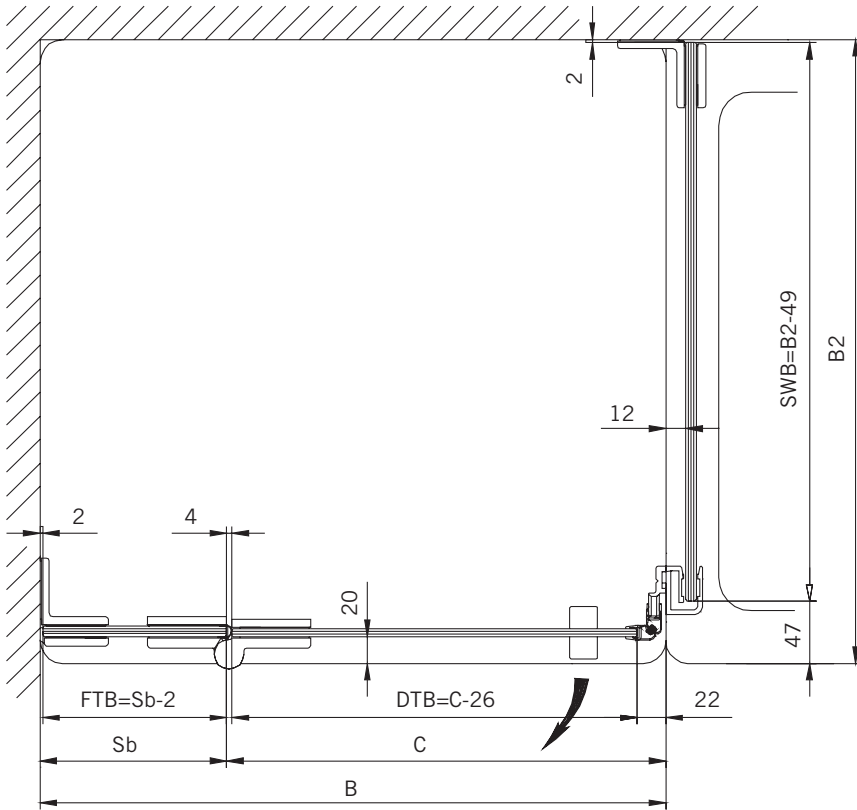

TYP 231
TYPE 231

Draufsicht / Für Duschen mit/ohne Duschtasse
Top view / For showers with/without shower tray

Glasbearbeitung / Für Duschen mit/ohne Duschtasse
Glass preparation / For showers with/without shower tray