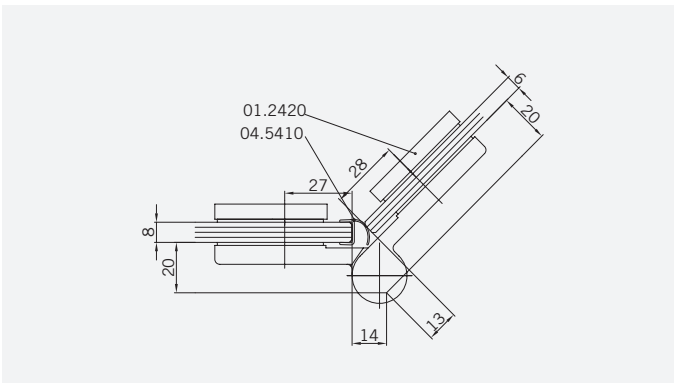

TYP 250
TYPE 250

Art.-Nr.	Bezeichnung	description
01.2420/30	Band Glas/Glas 135°	Hinge glass/glass 135°
01.2100	Winkel Glas/Wand	Bracket glass/wall
04.5047	Wasserabweiser für 6mm Glas	Water disperser for 6mm glass
04.5410	Mitteldichtung rund für 8mm Glas	Middle seal round for 8mm glass
04.5360	Magnetdichtung 180° für 6-8mm Glas	Magnetic seal 180° for 6-8mm glass
05.0500	Türknoopf	Door knob

Details