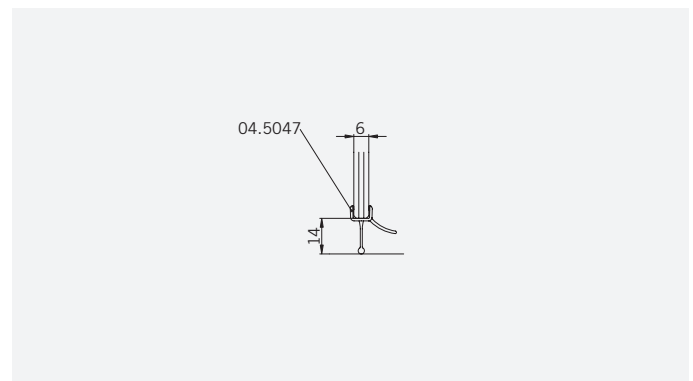

TYP 130
TYPE 130

Art.-Nr.	Bezeichnung	description
01.2440/50	Band Glas/Wand	Hinge glass/wall
01.2100	Winkel Glas/Wand	Bracket glass/wall
04.5047	Wasserabweiser für 6mm Glas	Water disperser for 6mm glass
04.5094	Schlauchdichtung für 6mm Glas	Soft nose seal for 6mm glass
04.5290	Magnetdichtung 90° für 6-8mm Glas	Magnetic seal 90° for 6-8mm glass
05.0100	Universal-Haltestange	Universal support bar
05.0500	Türknoopf	Door knob

Details