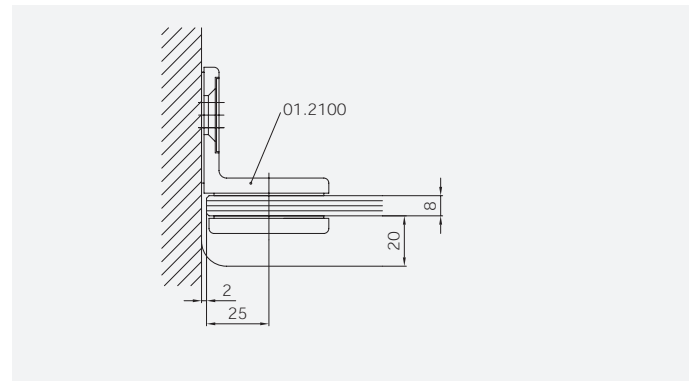

TYP 130
TYPE 130

Art.-Nr.	Bezeichnung	description
01.2440/50	Band Glas/Wand	Hinge glass/wall
01.2100	Winkel Glas/Wand	Bracket glass/wall
04.5047	Wasserabweiser für 6mm Glas	Water disperser for 6mm glass
04.5094	Schlauchdichtung für 6mm Glas	Soft nose seal for 6mm glass
04.5290	Magnetdichtung 90° für 6-8mm Glas	Magnetic seal 90° for 6-8mm glass
05.0100	Universal-Haltestange	Universal support bar
05.0500	Türknoopf	Door knob

Details