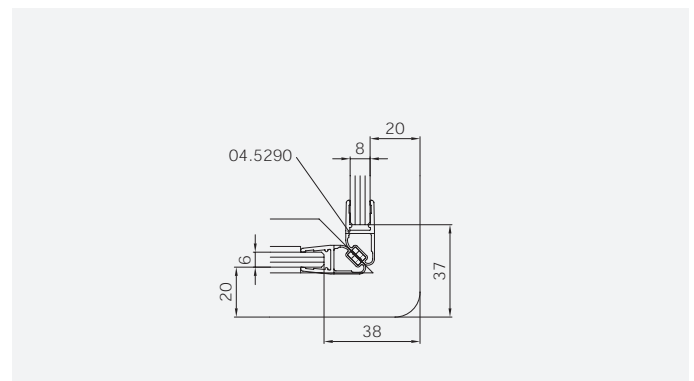

TYP 233
TYPE 233

Art.-Nr.	Bezeichnung	description
01.2400/10	Band Glas/Glas 180°	Hinge glass/glass 180°
01.2100	Winkel Glas/Wand	Bracket glass/wall
01.2460	Winkel Glas/Glas 90°	Bracket glass/glass 90°
04.5047	Wasserabweiser für 6mm Glas	Water disperser for 6mm glass
04.5410	Mitteldichtung rund für 8mm Glas	Middle seal round for 8mm glass
04.5290	Magnetdichtung 90° für 6-8mm Glas	Magnetic seal 90° for 6-8mm glass
05.0280	Universal-Haltestange Glas/Glas	Universal support bar glass/glass
05.0500	Türknoopf	Door knob

Details