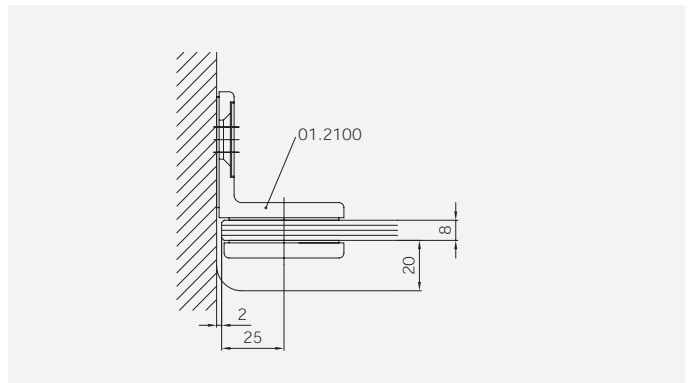

TYP 250
TYPE 250

Art.-Nr.	Bezeichnung	description
01.2420/30	Band Glas/Glas 135°	Hinge glass/glass 135°
01.2100	Winkel Glas/Wand	Bracket glass/wall
04.5047	Wasserabweiser für 6mm Glas	Water disperser for 6mm glass
04.5410	Mitteldichtung rund für 8mm Glas	Middle seal round for 8mm glass
04.5360	Magnetdichtung 180° für 6-8mm Glas	Magnetic seal 180° for 6-8mm glass
05.0500	Türknoopf	Door knob

Details