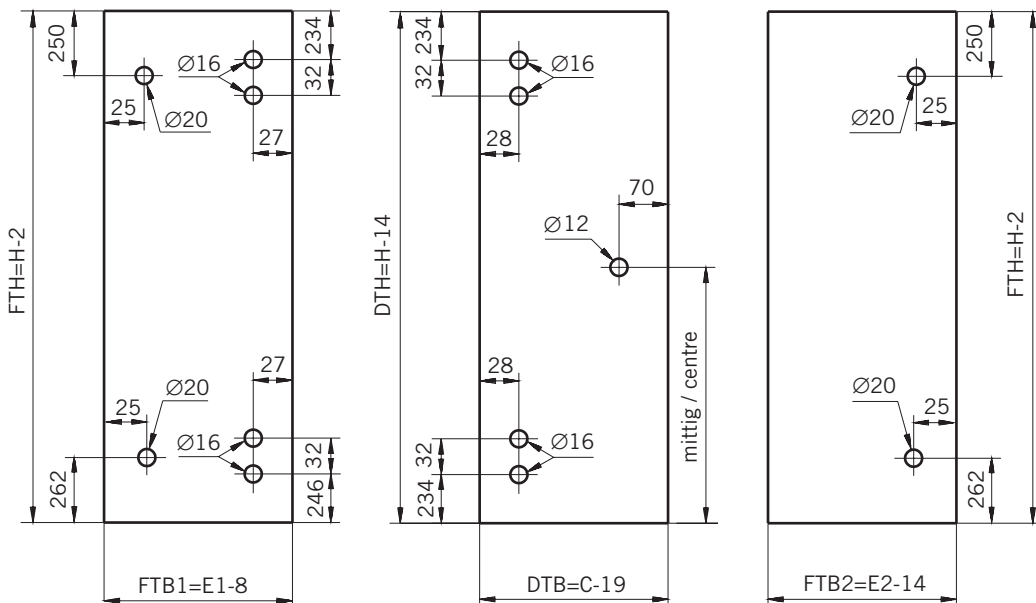

8 mm Glasdicke
8 mm glass thickness

6 mm Glasdicke
6 mm glass thickness

8 mm Glasdicke
8 mm glass thickness