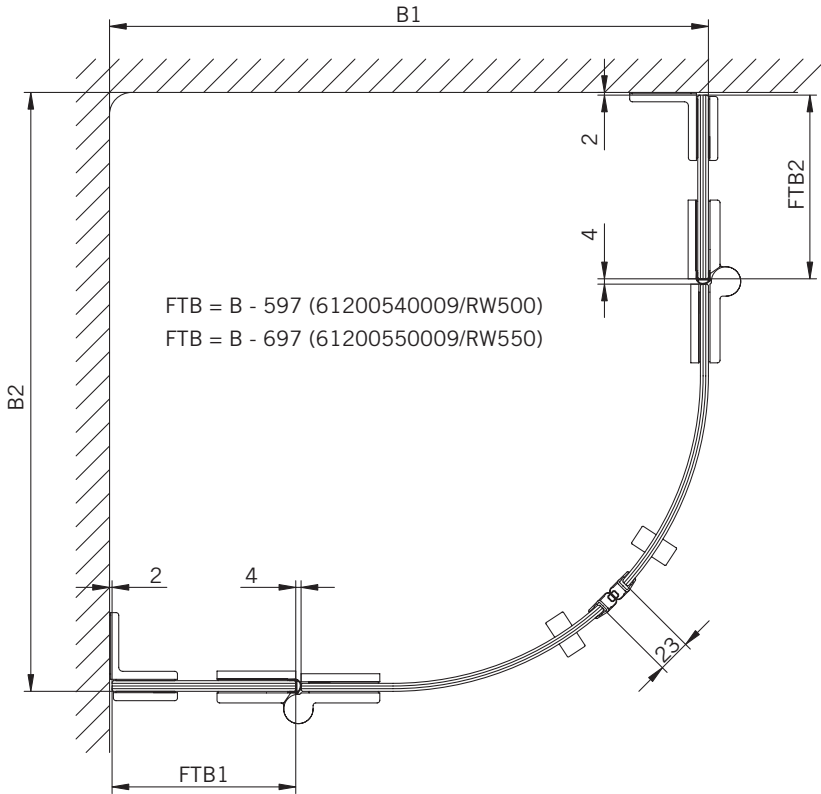

TYP 260
TYPE 260

Draufsicht / Für Duschen ohne Duschtasse
Top view / For showers without shower tray