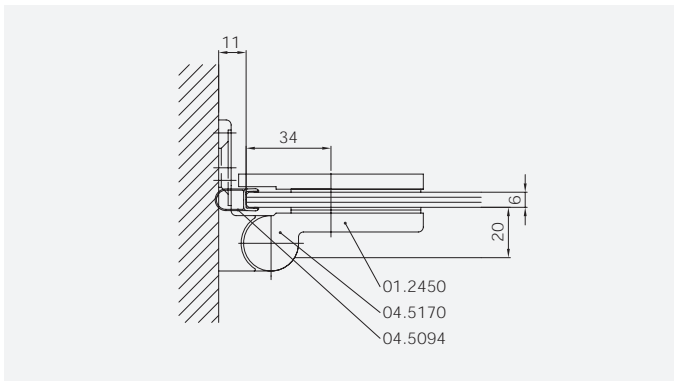

TYP 110
TYPE 110

Art.-Nr.	Bezeichnung	description
01.2440/50	Band Glas/Wand	Hinge glass/wall
01.2100	Winkel Glas/Wand	Bracket glass/wall
04.5047	Wasserabweiser für 6mm Glas	Water disperser for 6mm glass
04.5094	Schlauchdichtung für 6mm Glas	Soft nose seal for 6mm glass
04.5250	Magnetdichtung 180° für 6-8mm Glas	Magnetic seal 180° for 6-8mm glass
05.0500	Türknoopf	Door knob

Details