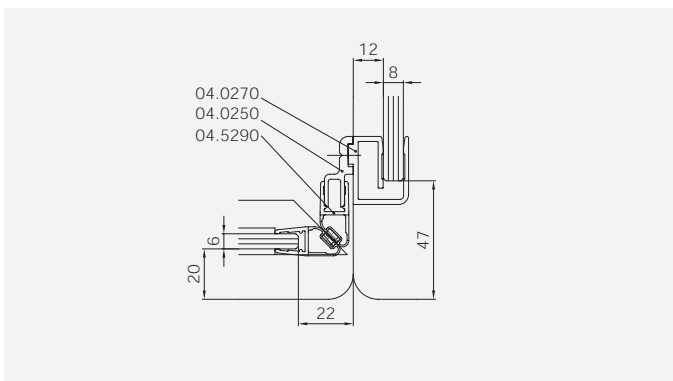

TYP 131
TYPE 131

Art.-Nr.	Bezeichnung	description
01.2440/50	Band Glas/Wand	Hinge glass/wall
01.2100	Winkel Glas/Wand	Bracket glass/wall
04.0250	Magnetleistenträger	Magnetic support profile
04.0270	Badewannenaufsatz-Profil	Bathtub atachment profile
04.5047	Wasserabweiser für 6mm Glas	Water disperser for 6mm glass
04.5094	Schlauchdichtung für 6mm Glas	Soft nose seal for 6mm glass
04.5290	Magnetdichtung 90° für 6-8mm Glas	Magnetic seal 90° for 6-8mm glass
05.0100	Universal-Haltestange	Universal support bar
05.0500	Türknoopf	Door knob

Details