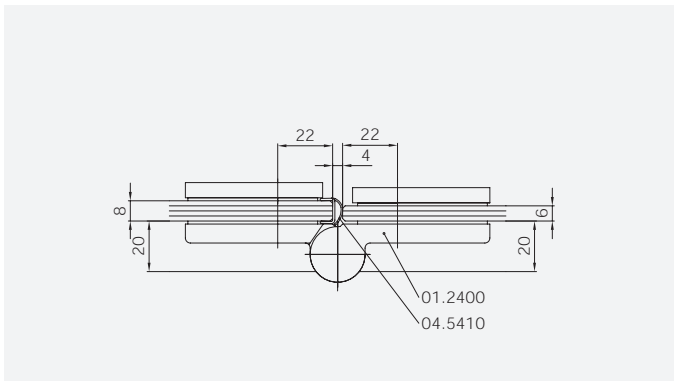

TYP 231
TYPE 231

Art.-Nr.	Bezeichnung	description
01.2400/10	Band Glas/Glas 180°	Hinge glass/glass 180°
01.2100	Winkel Glas/Wand	Bracket glass/wall
04.0250	Magnetleistenträger	Magnetic support profile
04.0270	Badewannenaufsatz-Profil	Bathtub atachment profile
04.5047	Wasserabweiser für 6mm Glas	Water disperser for 6mm glass
04.5410	Mitteldichtung rund für 8mm Glas	Middle seal round for 8mm glass
04.5290	Magnetdichtung 90° für 6-8mm Glas	Magnetic seal 90° for 6-8mm glass
05.0100	Universal-Haltestange	Universal support bar
05.0500	Türknoopf	Door knob

Details