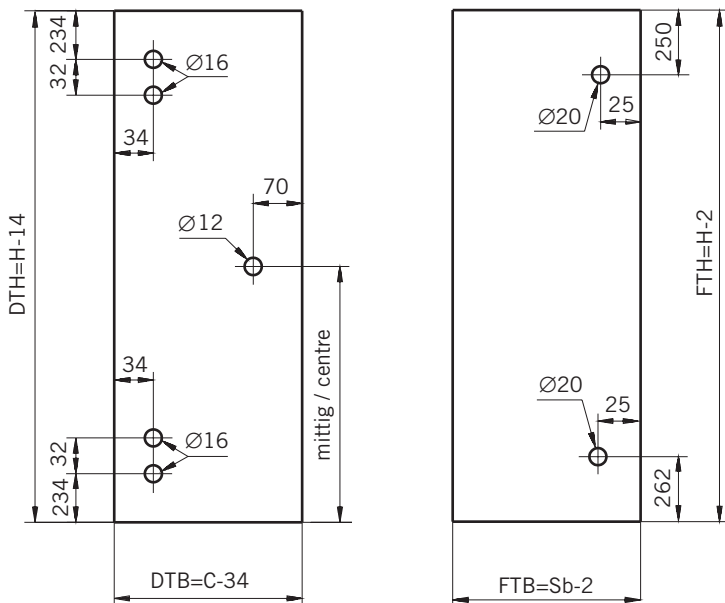

6 mm Glasdicke
6 mm glass thickness

8 mm Glasdicke
8 mm glass thickness