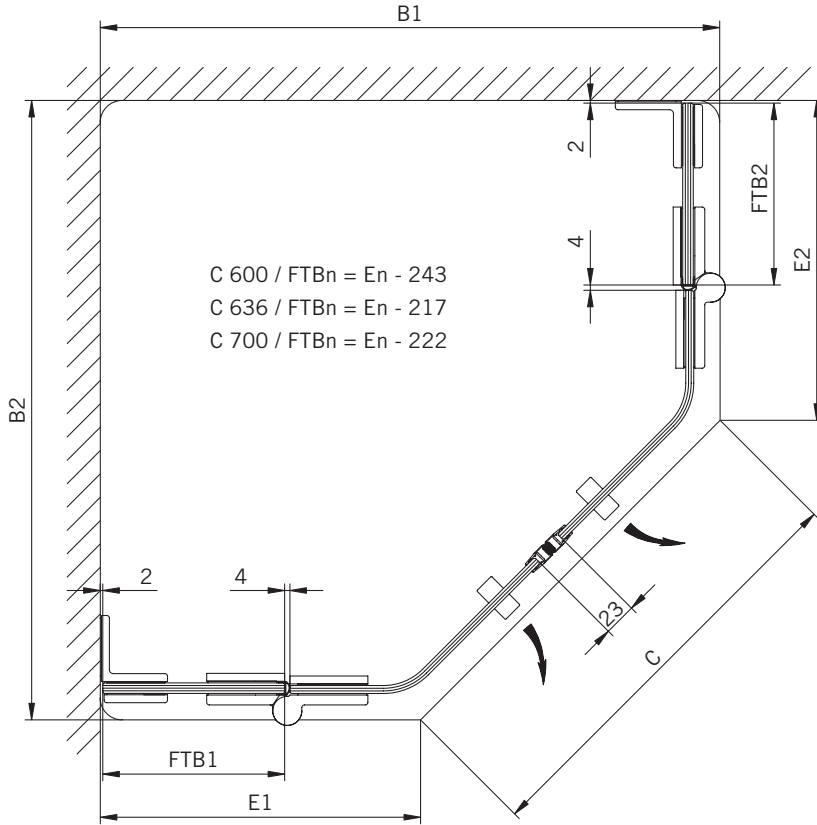

TYP 252
TYPE 252

Draufsicht / Für Duschen mit Duschtasse
Top view / For showers with shower tray