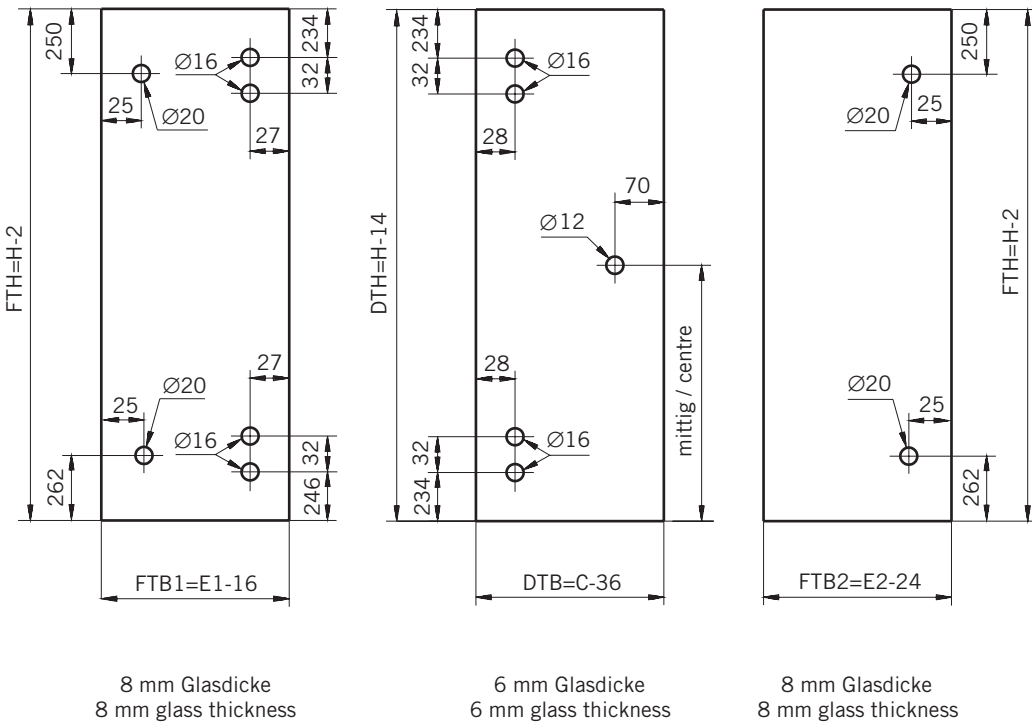

Glasbearbeitung / Für Duschen mit Duschtasse
Glass preparation / For showers with shower tray