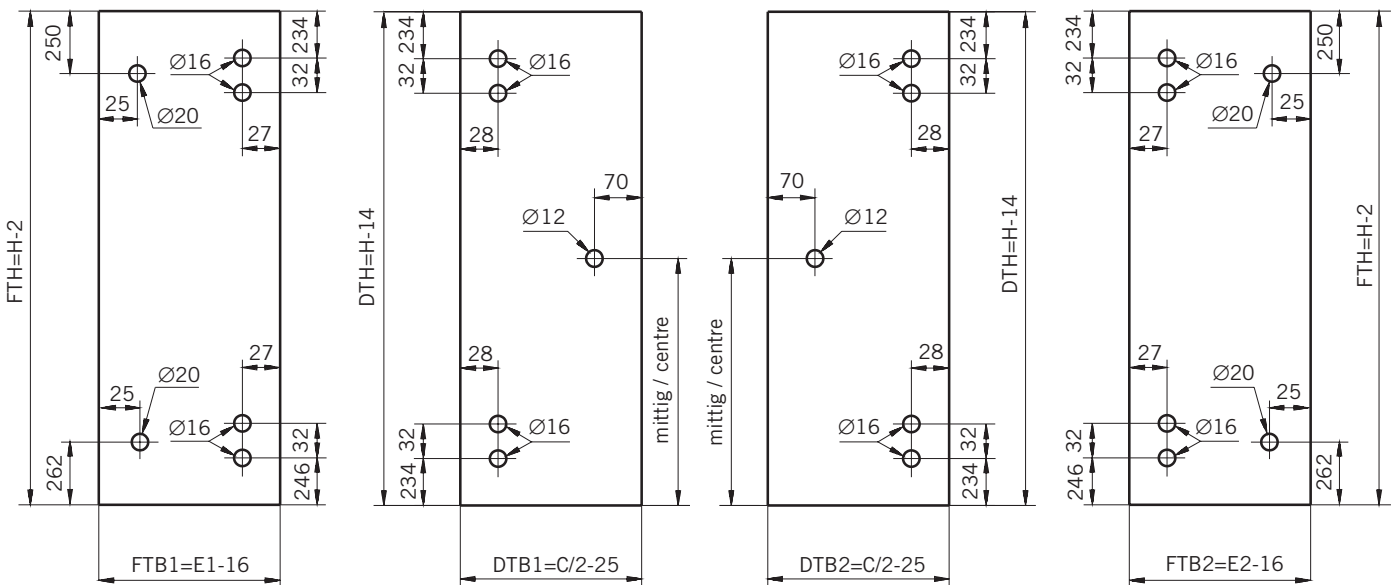

8 mm Glasdicke  
8 mm glass thickness

6 mm Glasdicke  
6 mm glass thickness

6 mm Glasdicke  
6 mm glass thickness

8 mm Glasdicke  
8 mm glass thickness

**TYP 250**  
**TYPE 250**

**Draufsicht / Für Duschen ohne Duschtasse**  
**Top view / For showers without shower tray**