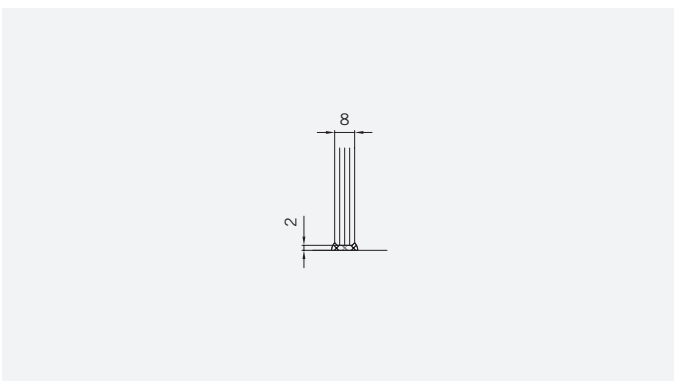

TYP 250
TYPE 250

Art.-Nr.	Bezeichnung	description
01.2420/30	Band Glas/Glas 135°	Hinge glass/glass 135°
01.2100	Winkel Glas/Wand	Bracket glass/wall
04.5047	Wasserabweiser für 6mm Glas	Water disperser for 6mm glass
04.5410	Mitteldichtung rund für 8mm Glas	Middle seal round for 8mm glass
04.5360	Magnetdichtung 180° für 6-8mm Glas	Magnetic seal 180° for 6-8mm glass
05.0500	Türknoopf	Door knob

Details