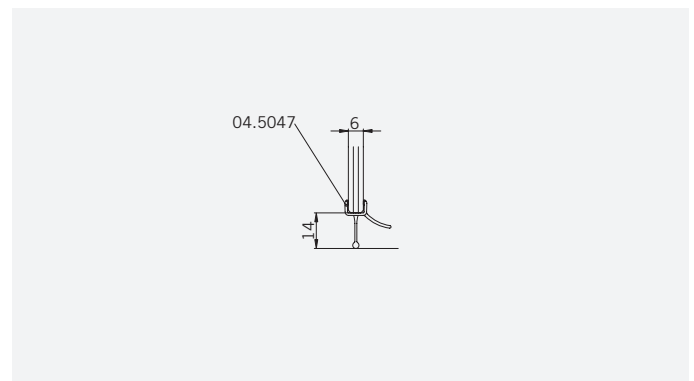

TYP 131
TYPE 131

Art.-Nr.	Bezeichnung	description
01.2440/50	Band Glas/Wand	Hinge glass/wall
01.2100	Winkel Glas/Wand	Bracket glass/wall
04.0250	Magnetleistenträger	Magnetic support profile
04.0270	Badewannenaufsatz-Profil	Bathtub atachment profile
04.5047	Wasserabweiser für 6mm Glas	Water disperser for 6mm glass
04.5094	Schlauchdichtung für 6mm Glas	Soft nose seal for 6mm glass
04.5290	Magnetdichtung 90° für 6-8mm Glas	Magnetic seal 90° for 6-8mm glass
05.0100	Universal-Haltestange	Universal support bar
05.0500	Türknoopf	Door knob

Details