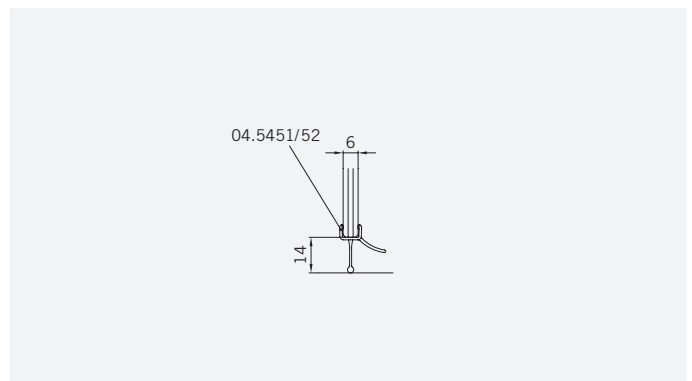

TYP 252
TYPE 252

Art.-Nr.	Bezeichnung	description
01.2400/10	Band Glas/Glas 180°	Hinge glass/glass 180°
01.2100	Winkel Glas/Wand	Bracket glass/wall
04.5049	Wasserabweiser für 6mm Glas	Water disperser for 6mm glass
01.5410	Mitteldichtung rund für 8mm Glas	Middle seal round for 8mm glass
04.5360	Magnetdichtung 180° für 6-8mm Glas	Magnetic seal 180° for 6-8mm glass
05.0500	Türknoopf	Door knob

Details