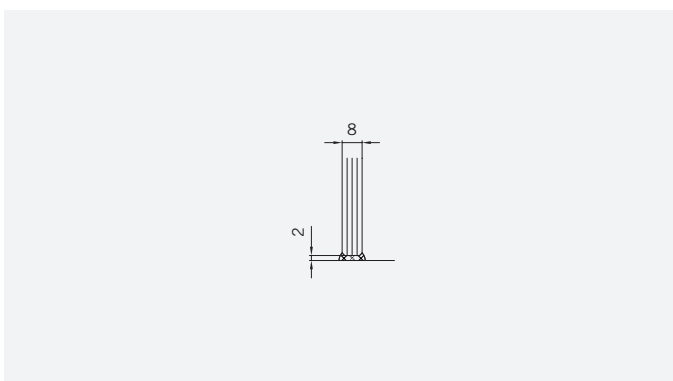

TYP 230
TYPE 230

Art.-Nr.	Bezeichnung	description
01.2400/10	Band Glas/Glas 180°	Hinge glass/glass 180°
01.2100	Winkel Glas/Wand	Bracket glass/wall
04.5047	Wasserabweiser für 6mm Glas	Water disperser for 6mm glass
04.5410	Mitteldichtung rund für 8mm Glas	Middle seal round for 8mm glass
04.5290	Magnetdichtung 90° für 6-8mm Glas	Magnetic seal 90° for 6-8mm glass
05.0100	Universal-Haltestange	Universal support bar
05.0500	Türknoip	Door knob

Details