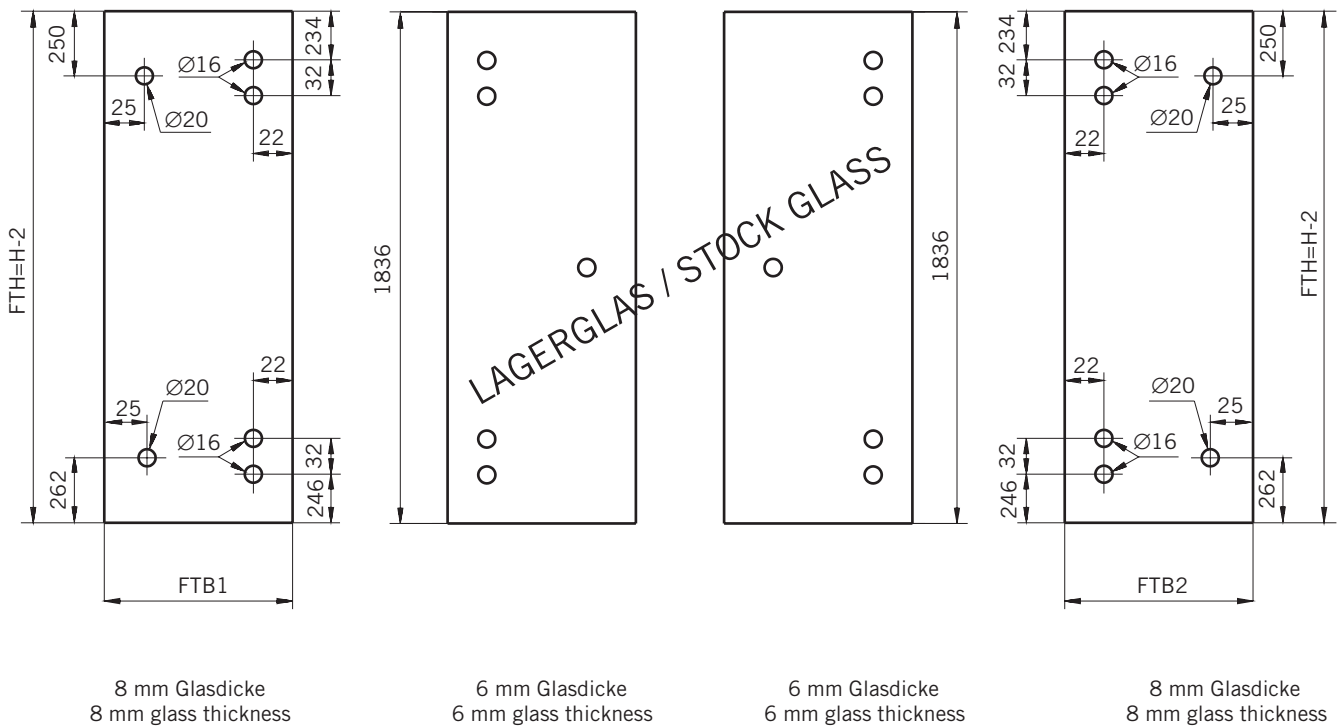

Glasbearbeitung / Für Duschen ohne Duschtasse
Glass preparation / For showers without shower tray