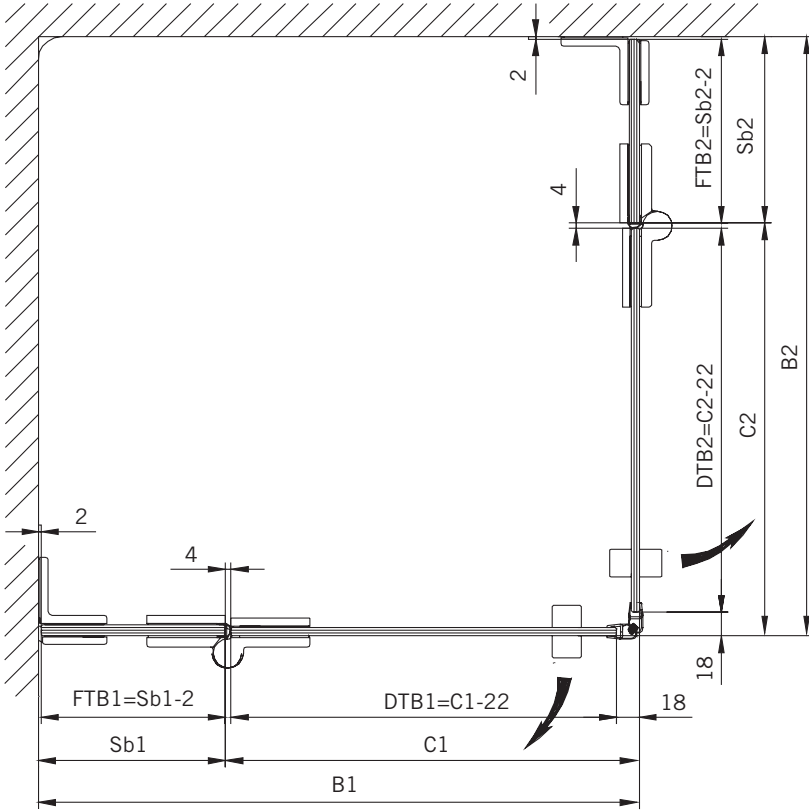

TYP 220
TYPE 220

Draufsicht / Für Duschen ohne Duschtasse
Top view / For showers without shower tray