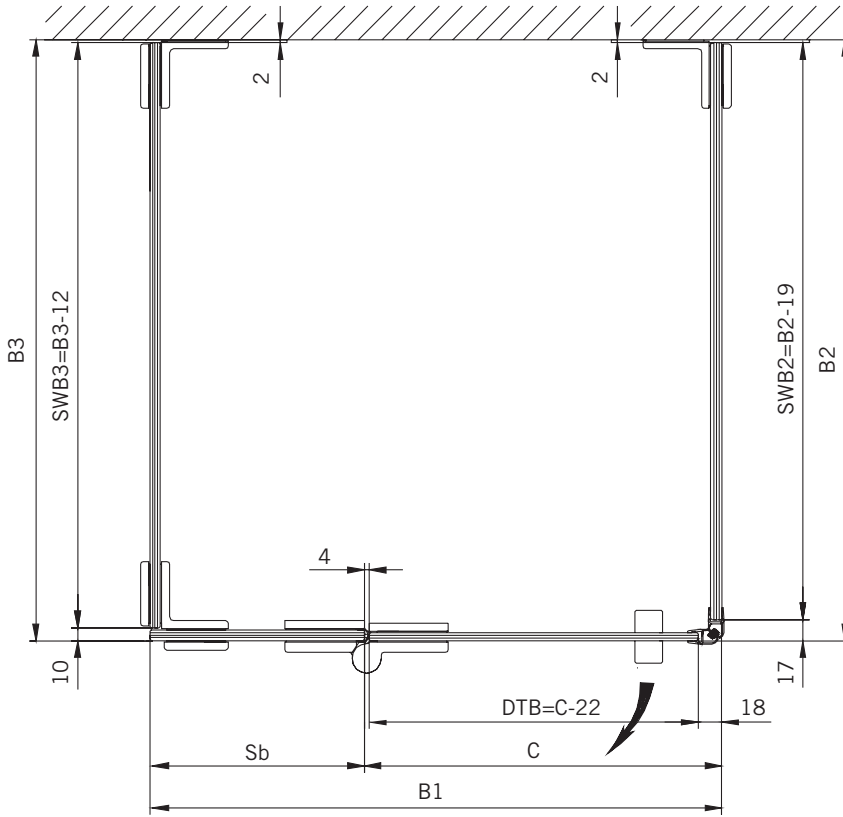

TYP 233

TYPE 233

Draufsicht / Für Duschen **ohne** Duschtasse
Top view / For showers **without** shower tray