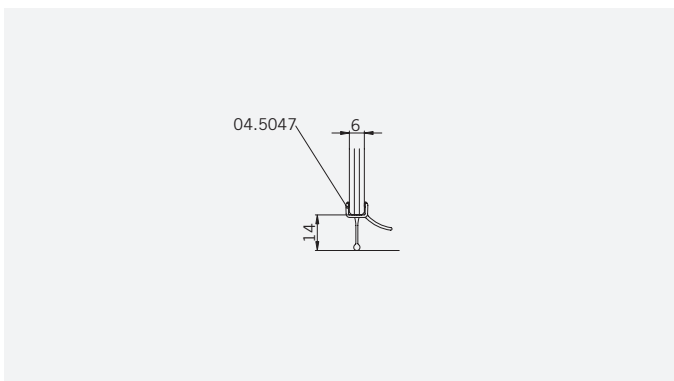

TYP 100
TYPE 100

Art.-Nr.	Bezeichnung	description
01.2440/50	Band Glas/Wand	Hinge glass/wall
04.0250	Magnetleistenträger	Magnetic support profile
04.5047	Wasserabweiser für 6mm Glas	Water disperser for 6mm glass
04.5094	Schlauchdichtung für 6mm Glas	Soft nose seal for 6mm glass
04.5290	Magnetdichtung 90° für 6-8mm Glas	Magnetic seal 90° for 6-8mm glass
05.0500	Türknohf	Door knob

Details