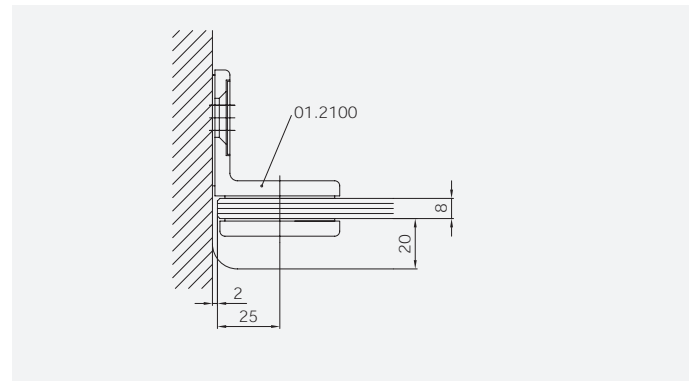

TYP 230
TYPE 230

Art.-Nr.	Bezeichnung	description
01.2400/10	Band Glas/Glas 180°	Hinge glass/glass 180°
01.2100	Winkel Glas/Wand	Bracket glass/wall
04.5047	Wasserabweiser für 6mm Glas	Water disperser for 6mm glass
04.5410	Mitteldichtung rund für 8mm Glas	Middle seal round for 8mm glass
04.5290	Magnetdichtung 90° für 6-8mm Glas	Magnetic seal 90° for 6-8mm glass
05.0100	Universal-Haltestange	Universal support bar
05.0500	Türknoip	Door knob

Details