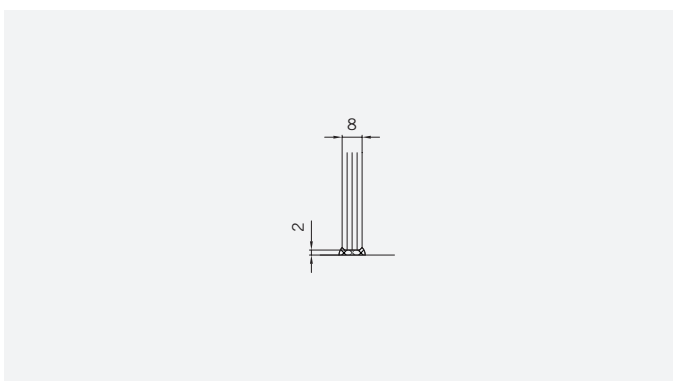

TYP 255
TYPE 255

Art.-Nr.	Bezeichnung	description
01.2420/30	Band Glas/Glas 135°	Hinge glass/glass 135°
01.2100	Winkel Glas/Wand	Bracket glass/wall
04.5047	Wasserabweiser für 6mm Glas	Water disperser for 6mm glass
01.5410	Mitteldichtung rund für 8mm Glas	Middle seal round for 8mm glass
04.5270	Magnetdichtung 135° für 6-8mm Glas	Magnetic seal 135° for 6-8mm glass
05.0220	Haltestange 135°	Support bar 135°
05.0500	Türknohf	Door knob

Details