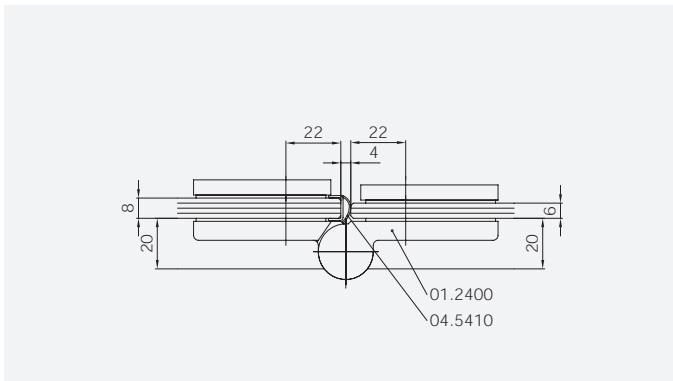

TYP 265
TYPE 265

Art.-Nr.	Bezeichnung	description
01.2400/10	Band Glas/Glas 180°	Hinge glass/glass 180°
01.2100	Winkel Glas/Wand	Bracket glass/wall
04.5047	Wasserabweiser für 6mm Glas	Water disperser for 6mm glass
04.5410	Mitteldichtung rund für 8mm Glas	Middle seal round for 8mm glass
04.5250	Magnetdichtung 135° für 6-8mm Glas	Magnetic seal 135° for 6-8mm glass
05.0297/98	Haltestange gebogen	Support bar curved
05.0500	Türknohf	Door knob

Details