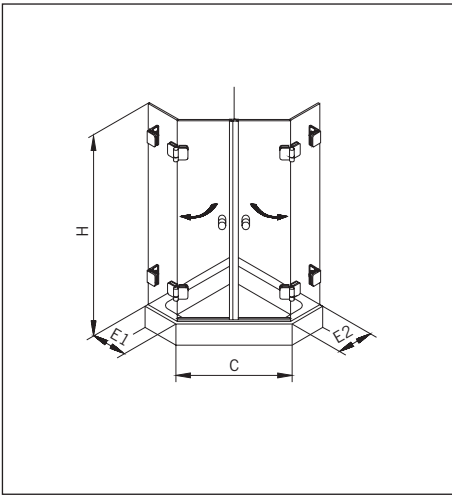

TYP 250
TYPE 250