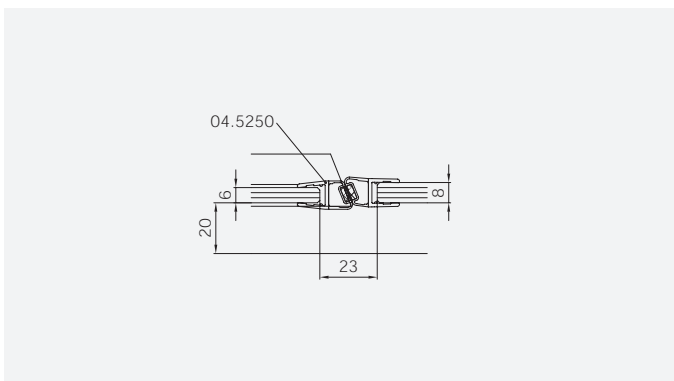

TYP 110
TYPE 110

Art.-Nr.	Bezeichnung	description
01.2440/50	Band Glas/Wand	Hinge glass/wall
01.2100	Winkel Glas/Wand	Bracket glass/wall
04.5047	Wasserabweiser für 6mm Glas	Water disperser for 6mm glass
04.5094	Schlauchdichtung für 6mm Glas	Soft nose seal for 6mm glass
04.5250	Magnetdichtung 180° für 6-8mm Glas	Magnetic seal 180° for 6-8mm glass
05.0500	Türknoopf	Door knob

Details