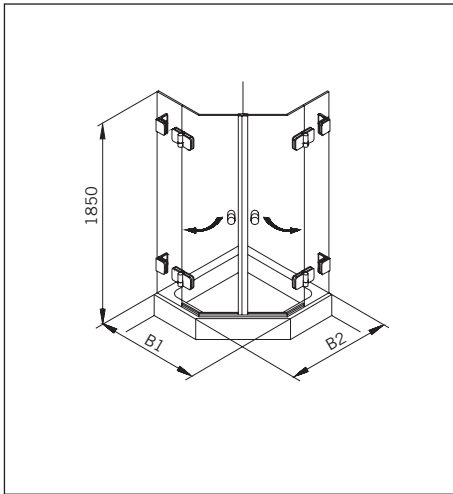

TYP 252
TYPE 252