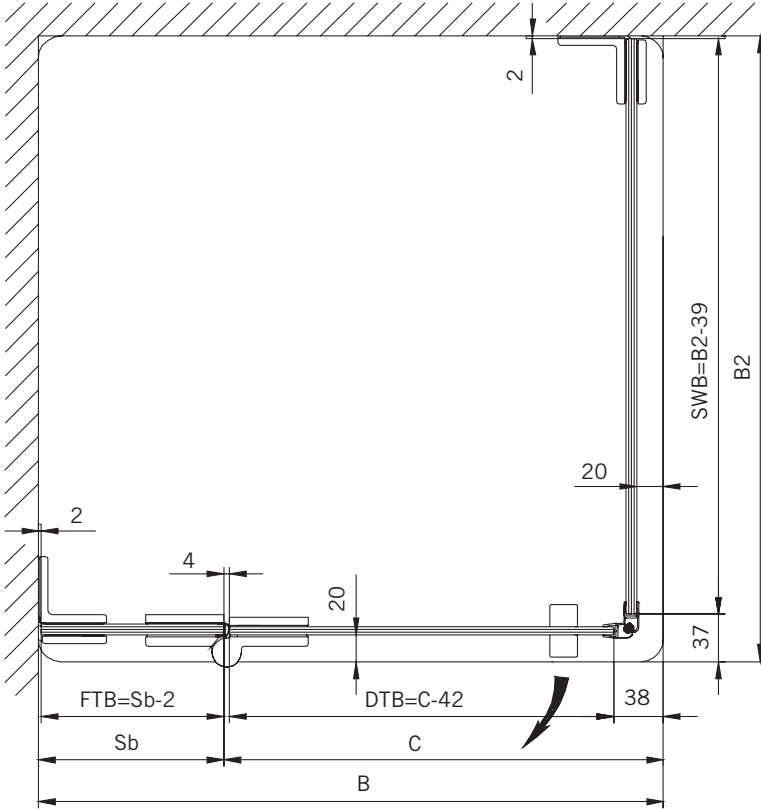

TYP 230
TYPE 230

Draufsicht / Für Duschen mit Duschtasse
Top view / For showers with shower tray

Glasbearbeitung / Für Duschen mit Duschtasse
Glass preparation / For showers with shower tray