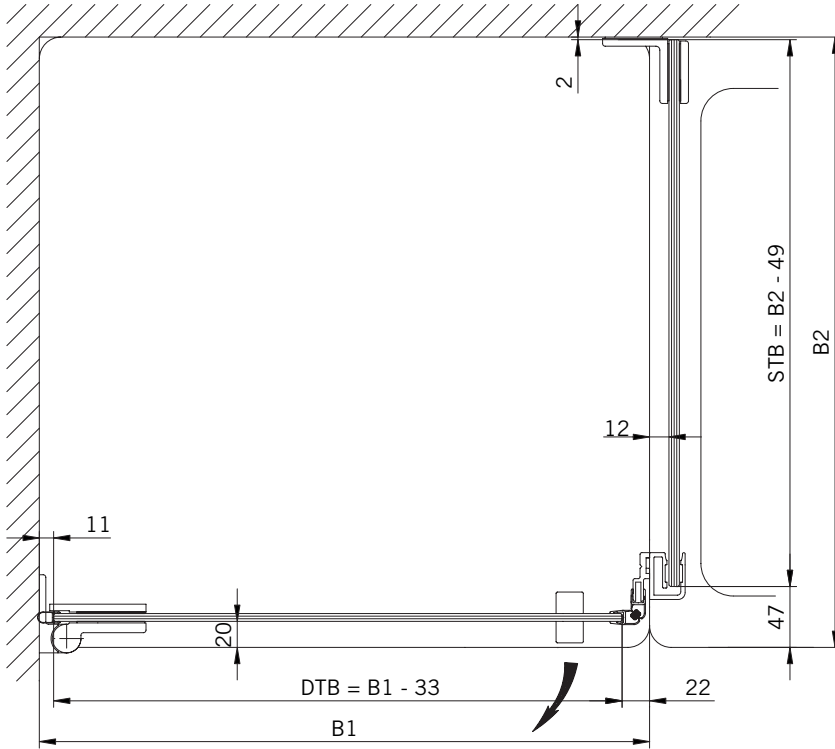

TYP 131
TYPE 131

Draufsicht / Für Duschen mit/ohne Duschtasse
Top view / For showers with/without shower tray

Glasbearbeitung / Für Duschen mit/ohne Duschtasse
Glass preparation / For showers with/without shower tray