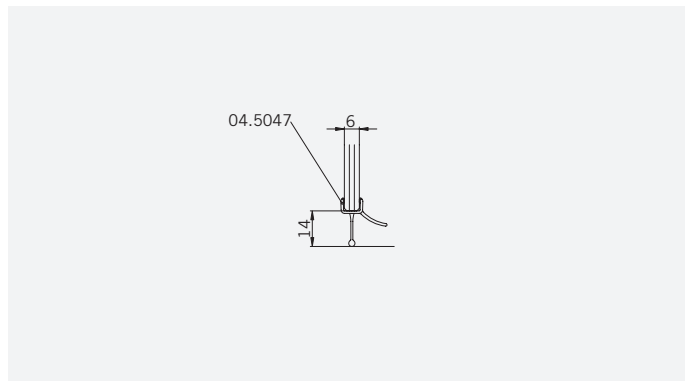

TYP 250
TYPE 250

Art.-Nr.	Bezeichnung	description
01.2420/30	Band Glas/Glas 135°	Hinge glass/glass 135°
01.2100	Winkel Glas/Wand	Bracket glass/wall
04.5047	Wasserabweiser für 6mm Glas	Water disperser for 6mm glass
04.5410	Mitteldichtung rund für 8mm Glas	Middle seal round for 8mm glass
04.5360	Magnetdichtung 180° für 6-8mm Glas	Magnetic seal 180° for 6-8mm glass
05.0500	Türknoopf	Door knob

Details