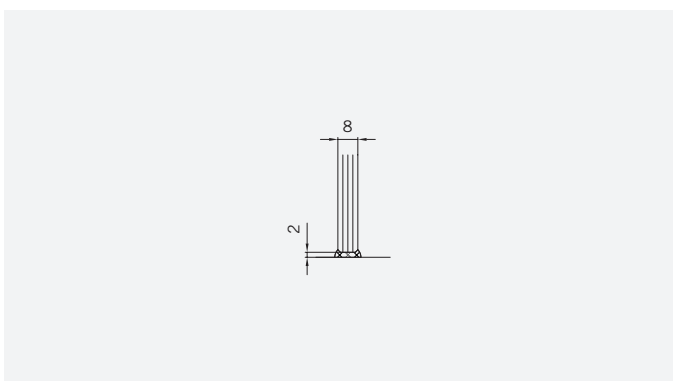

TYP 130
TYPE 130

Art.-Nr.	Bezeichnung	description
01.2440/50	Band Glas/Wand	Hinge glass/wall
01.2100	Winkel Glas/Wand	Bracket glass/wall
04.5047	Wasserabweiser für 6mm Glas	Water disperser for 6mm glass
04.5094	Schlauchdichtung für 6mm Glas	Soft nose seal for 6mm glass
04.5290	Magnetdichtung 90° für 6-8mm Glas	Magnetic seal 90° for 6-8mm glass
05.0100	Universal-Haltestange	Universal support bar
05.0500	Türknoopf	Door knob

Details