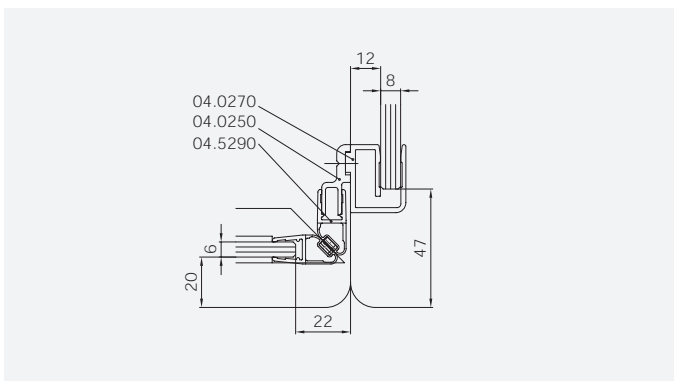

TYP 231
TYPE 231

Art.-Nr.	Bezeichnung	description
01.2400/10	Band Glas/Glas 180°	Hinge glass/glass 180°
01.2100	Winkel Glas/Wand	Bracket glass/wall
04.0250	Magnetleistenträger	Magnetic support profile
04.0270	Badewannenaufsatz-Profil	Bathtub atachment profile
04.5047	Wasserabweiser für 6mm Glas	Water disperser for 6mm glass
04.5410	Mitteldichtung rund für 8mm Glas	Middle seal round for 8mm glass
04.5290	Magnetdichtung 90° für 6-8mm Glas	Magnetic seal 90° for 6-8mm glass
05.0100	Universal-Haltestange	Universal support bar
05.0500	Türknoopf	Door knob

Details