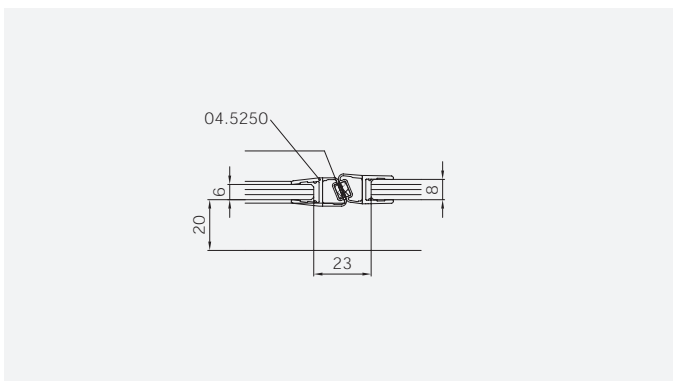

TYP 265
TYPE 265

Art.-Nr.	Bezeichnung	description
01.2400/10	Band Glas/Glas 180°	Hinge glass/glass 180°
01.2100	Winkel Glas/Wand	Bracket glass/wall
04.5047	Wasserabweiser für 6mm Glas	Water disperser for 6mm glass
04.5410	Mitteldichtung rund für 8mm Glas	Middle seal round for 8mm glass
04.5250	Magnetdichtung 135° für 6-8mm Glas	Magnetic seal 135° for 6-8mm glass
05.0297/98	Haltestange gebogen	Support bar curved
05.0500	Türknohf	Door knob

Details