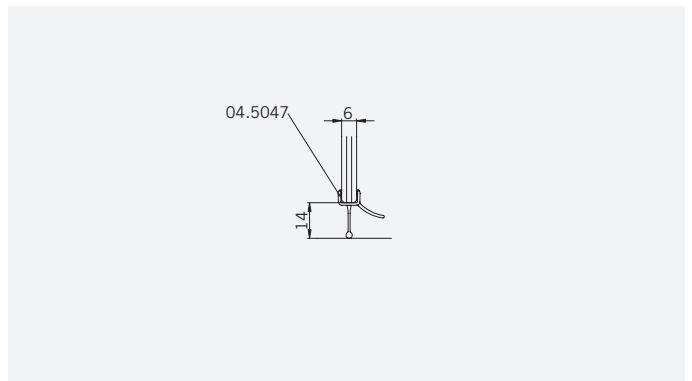

TYP 220
TYPE 220

Art.-Nr.	Bezeichnung	description
01.2400/10	Band Glas/Glas 180°	Hinge glass/glass 180°
01.2100	Winkel Glas/Wand	Bracket glass/wall
04.5047	Wasserabweiser für 6mm Glas	Water disperser for 6mm glass
04.5410	Mitteldichtung rund für 8mm Glas	Middle seal round for 8mm glass
04.5290	Magnetdichtung 90° für 6-8mm Glas	Magnetic seal 90° for 6-8mm glass
05.0500	Türknoopf	Door knob

Details