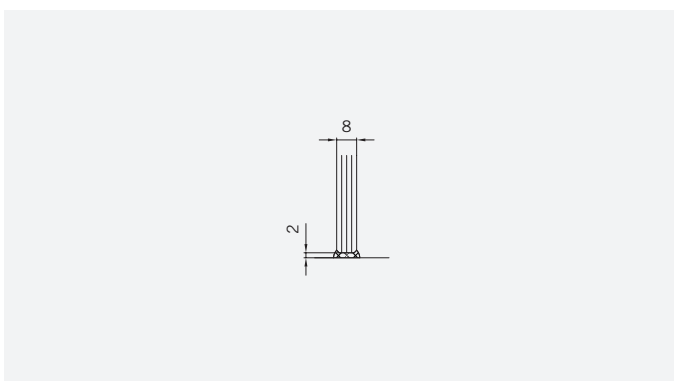

TYP 252
TYPE 252

Art.-Nr.	Bezeichnung	description
01.2400/10	Band Glas/Glas 180°	Hinge glass/glass 180°
01.2100	Winkel Glas/Wand	Bracket glass/wall
04.5049	Wasserabweiser für 6mm Glas	Water disperser for 6mm glass
01.5410	Mitteldichtung rund für 8mm Glas	Middle seal round for 8mm glass
04.5360	Magnetdichtung 180° für 6-8mm Glas	Magnetic seal 180° for 6-8mm glass
05.0500	Türknoopf	Door knob

Details