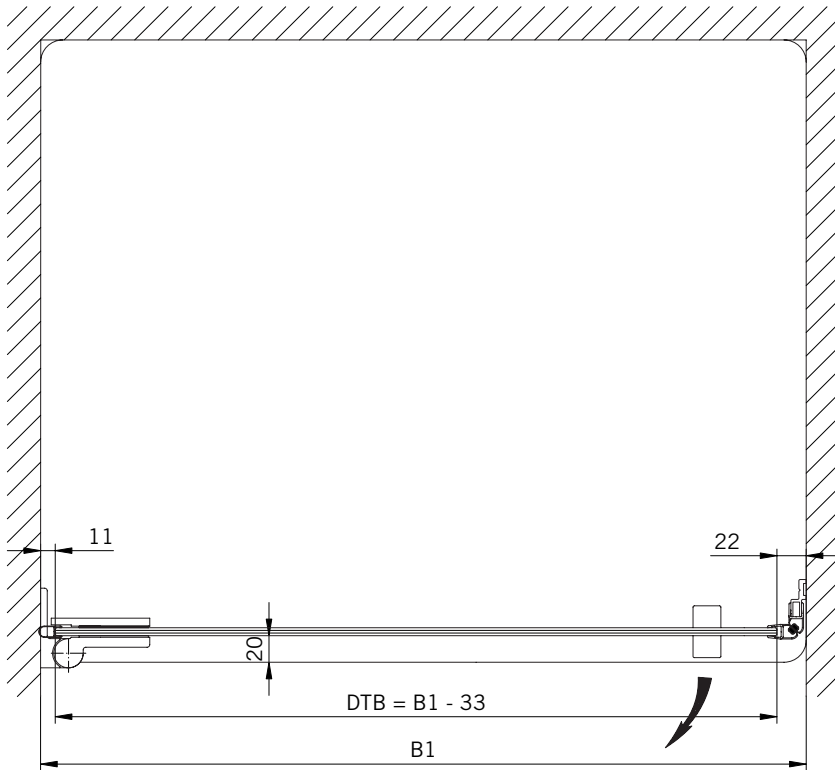

TYP 100
TYPE 100

Draufsicht / Für Duschen **mit/ohne** Duschtasse
Top view / For showers **with/without** shower tray

Glasbearbeitung / Für Duschen **mit/ohne** Duschtasse
Glass preparation / For showers **with/without** shower tray