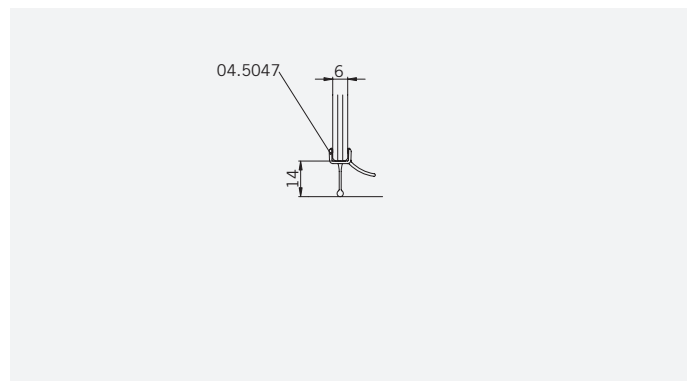

TYP 231
TYPE 231

Art.-Nr.	Bezeichnung	description
01.2400/10	Band Glas/Glas 180°	Hinge glass/glass 180°
01.2100	Winkel Glas/Wand	Bracket glass/wall
04.0250	Magnetleistenträger	Magnetic support profile
04.0270	Badewannenaufsatz-Profil	Bathtub atachment profile
04.5047	Wasserabweiser für 6mm Glas	Water disperser for 6mm glass
04.5410	Mitteldichtung rund für 8mm Glas	Middle seal round for 8mm glass
04.5290	Magnetdichtung 90° für 6-8mm Glas	Magnetic seal 90° for 6-8mm glass
05.0100	Universal-Haltestange	Universal support bar
05.0500	Türknoopf	Door knob

Details