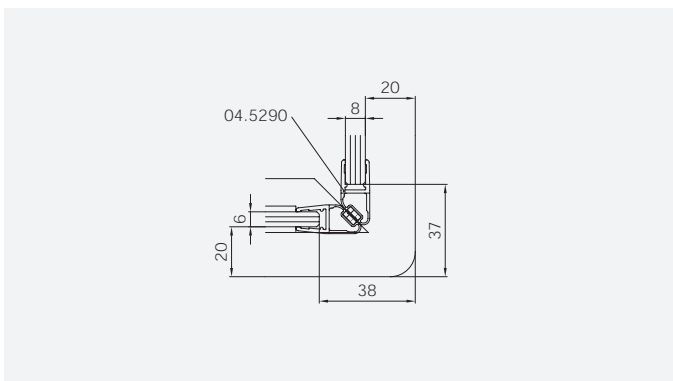

TYP 230
TYPE 230

Art.-Nr.	Bezeichnung	description
01.2400/10	Band Glas/Glas 180°	Hinge glass/glass 180°
01.2100	Winkel Glas/Wand	Bracket glass/wall
04.5047	Wasserabweiser für 6mm Glas	Water disperser for 6mm glass
04.5410	Mitteldichtung rund für 8mm Glas	Middle seal round for 8mm glass
04.5290	Magnetdichtung 90° für 6-8mm Glas	Magnetic seal 90° for 6-8mm glass
05.0100	Universal-Haltestange	Universal support bar
05.0500	Türknoip	Door knob

Details