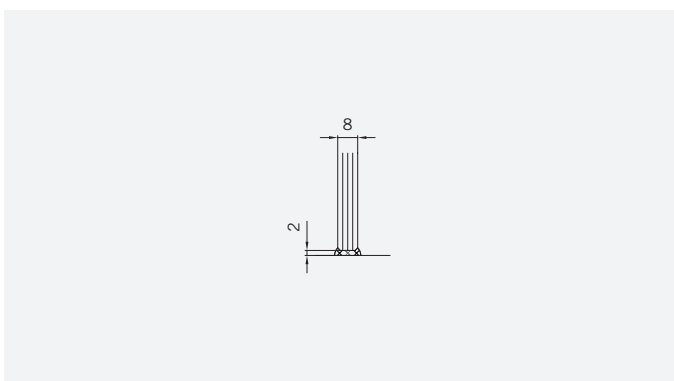

TYP 110
TYPE 110

Art.-Nr.	Bezeichnung	description
01.2440/50	Band Glas/Wand	Hinge glass/wall
01.2100	Winkel Glas/Wand	Bracket glass/wall
04.5047	Wasserabweiser für 6mm Glas	Water disperser for 6mm glass
04.5094	Schlauchdichtung für 6mm Glas	Soft nose seal for 6mm glass
04.5250	Magnetdichtung 180° für 6-8mm Glas	Magnetic seal 180° for 6-8mm glass
05.0500	Türknoopf	Door knob

Details