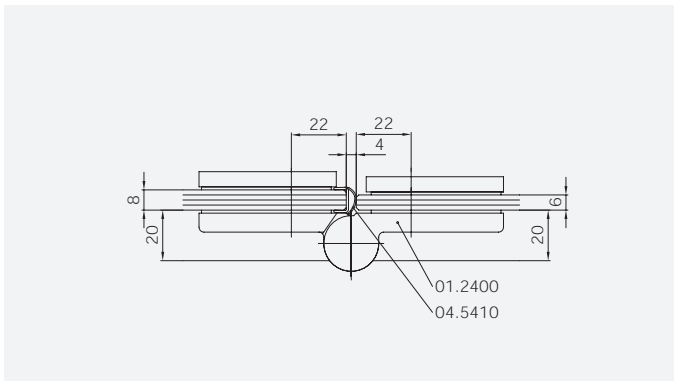

TYP 200
TYPE 200

Art.-Nr.	Bezeichnung	description
01.2400/10	Band Glas/Glas 180°	Hinge glass/glass 180°
01.2100	Winkel Glas/Wand	Bracket glass/wall
04.0250	Magnetleistenträger	Magnetic support profile
04.5047	Wasserabweiser für 6mm Glas	Water disperser for 6mm glass
04.5410	Mitteldichtung rund für 8mm Glas	Middle seal round for 8mm glass
04.5290	Magnetdichtung 90° für 6-8mm Glas	Magnetic seal 90° for 6-8mm glass
05.0500	Türknohf	Door knob

Details