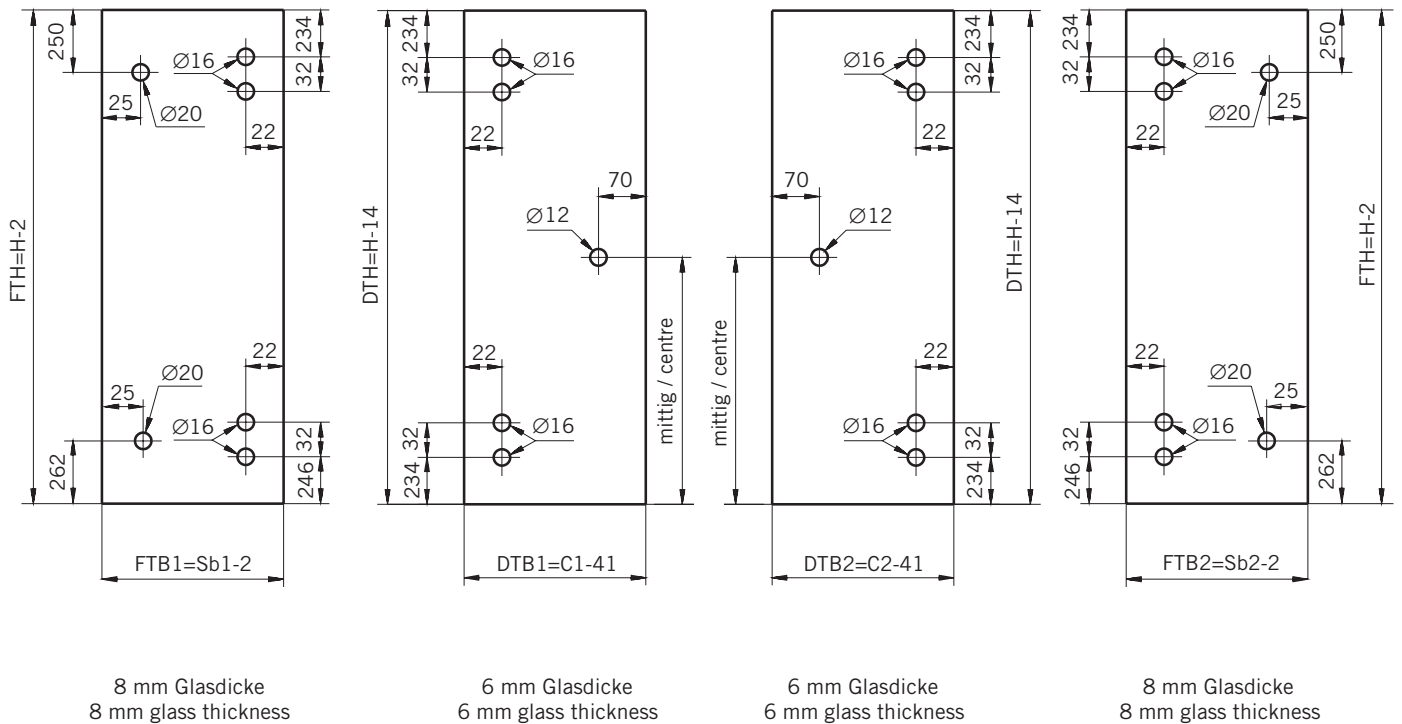

Glasbearbeitung / Für Duschen mit Duschtasse
Glass preparation / For showers with shower tray