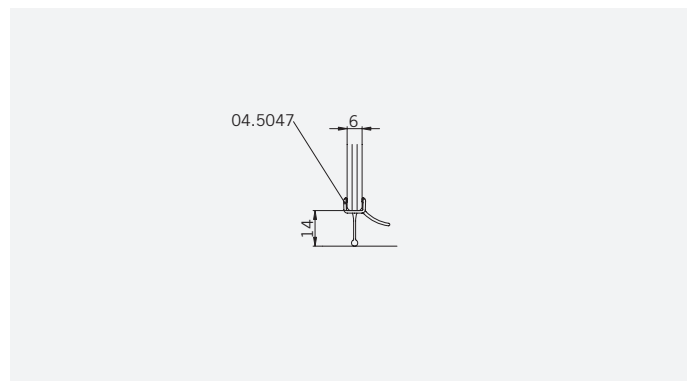

TYP 110
TYPE 110

Art.-Nr.	Bezeichnung	description
01.2440/50	Band Glas/Wand	Hinge glass/wall
01.2100	Winkel Glas/Wand	Bracket glass/wall
04.5047	Wasserabweiser für 6mm Glas	Water disperser for 6mm glass
04.5094	Schlauchdichtung für 6mm Glas	Soft nose seal for 6mm glass
04.5250	Magnetdichtung 180° für 6-8mm Glas	Magnetic seal 180° for 6-8mm glass
05.0500	Türknoopf	Door knob

Details