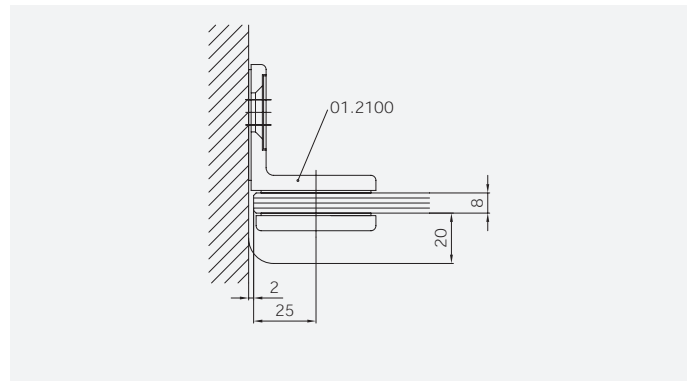

TYP 200
TYPE 200

Art.-Nr.	Bezeichnung	description
01.2400/10	Band Glas/Glas 180°	Hinge glass/glass 180°
01.2100	Winkel Glas/Wand	Bracket glass/wall
04.0250	Magnetleistenträger	Magnetic support profile
04.5047	Wasserabweiser für 6mm Glas	Water disperser for 6mm glass
04.5410	Mitteldichtung rund für 8mm Glas	Middle seal round for 8mm glass
04.5290	Magnetdichtung 90° für 6-8mm Glas	Magnetic seal 90° for 6-8mm glass
05.0500	Türknohf	Door knob

Details