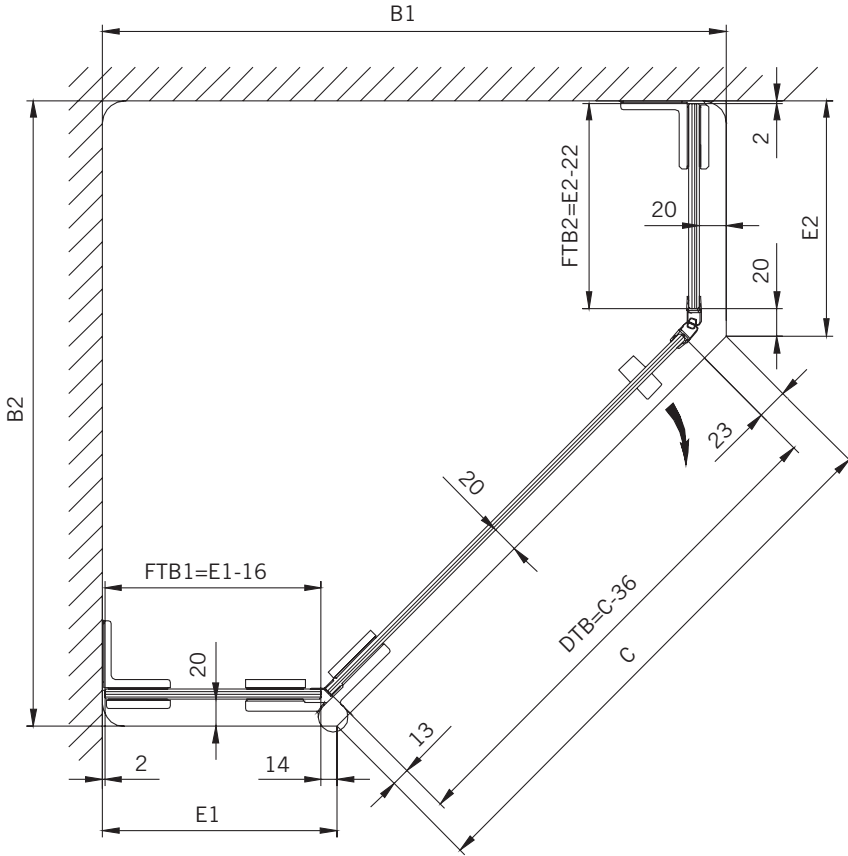

TYP 255
TYPE 255

Draufsicht / Für Duschen mit Duschtasse
Top view / For showers with shower tray