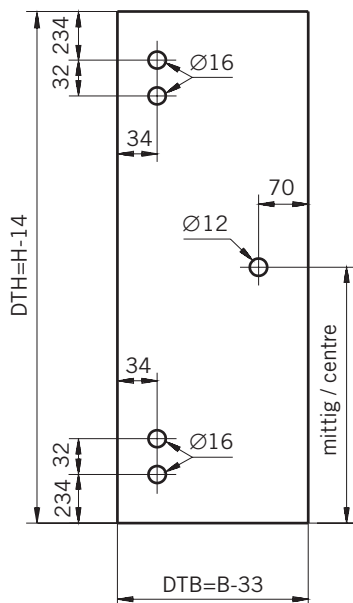

6 mm Glasdicke
6 mm glass thickness