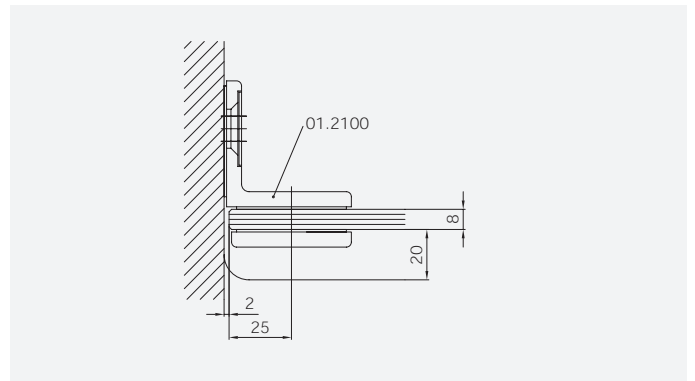

TYP 231
TYPE 231

Art.-Nr.	Bezeichnung	description
01.2400/10	Band Glas/Glas 180°	Hinge glass/glass 180°
01.2100	Winkel Glas/Wand	Bracket glass/wall
04.0250	Magnetleistenträger	Magnetic support profile
04.0270	Badewannenaufsatz-Profil	Bathtub atachment profile
04.5047	Wasserabweiser für 6mm Glas	Water disperser for 6mm glass
04.5410	Mitteldichtung rund für 8mm Glas	Middle seal round for 8mm glass
04.5290	Magnetdichtung 90° für 6-8mm Glas	Magnetic seal 90° for 6-8mm glass
05.0100	Universal-Haltestange	Universal support bar
05.0500	Türknoopf	Door knob

Details