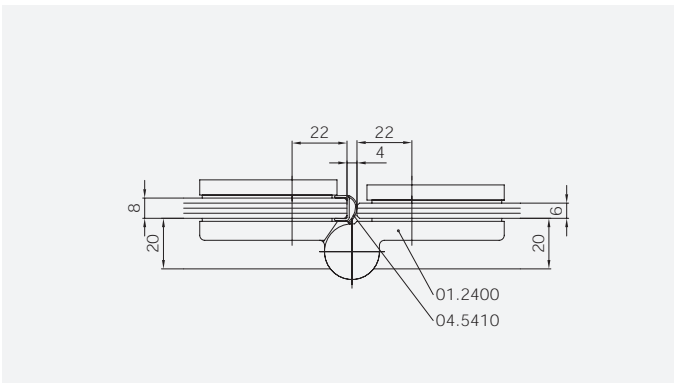

TYP 220
TYPE 220

Art.-Nr.	Bezeichnung	description
01.2400/10	Band Glas/Glas 180°	Hinge glass/glass 180°
01.2100	Winkel Glas/Wand	Bracket glass/wall
04.5047	Wasserabweiser für 6mm Glas	Water disperser for 6mm glass
04.5410	Mitteldichtung rund für 8mm Glas	Middle seal round for 8mm glass
04.5290	Magnetdichtung 90° für 6-8mm Glas	Magnetic seal 90° for 6-8mm glass
05.0500	Türknoopf	Door knob

Details