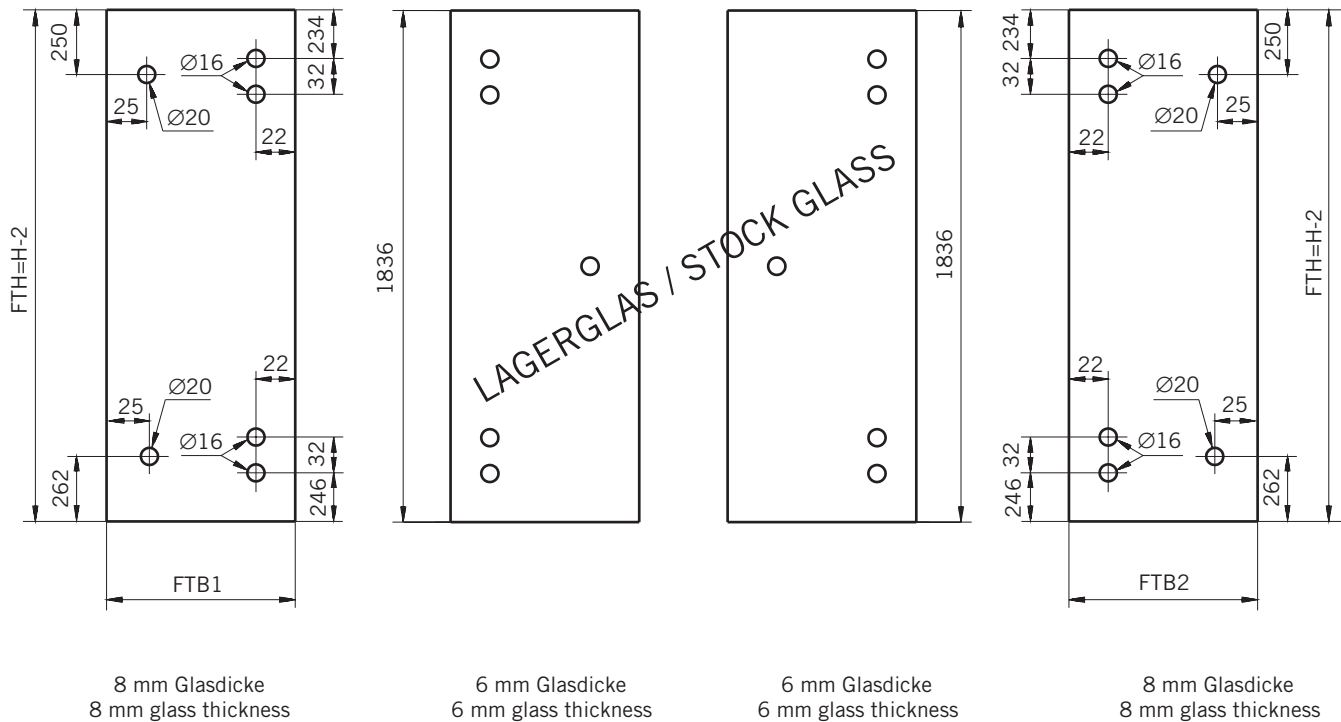

Details

**TYP 252**  
**TYPE 252**

**Draufsicht / Für Duschen mit Duschtasse**  
**Top view / For showers with shower tray**

**Glasbearbeitung / Für Duschen mit Duschtasse**  
**Glass preparation / For showers with shower tray**