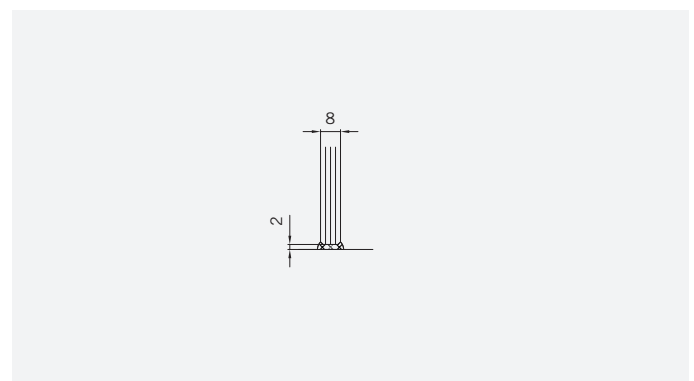

TYP 233
TYPE 233

Art.-Nr.	Bezeichnung	description
01.2400/10	Band Glas/Glas 180°	Hinge glass/glass 180°
01.2100	Winkel Glas/Wand	Bracket glass/wall
01.2460	Winkel Glas/Glas 90°	Bracket glass/glass 90°
04.5047	Wasserabweiser für 6mm Glas	Water disperser for 6mm glass
04.5410	Mitteldichtung rund für 8mm Glas	Middle seal round for 8mm glass
04.5290	Magnetdichtung 90° für 6-8mm Glas	Magnetic seal 90° for 6-8mm glass
05.0280	Universal-Haltestange Glas/Glas	Universal support bar glass/glass
05.0500	Türknoopf	Door knob

Details