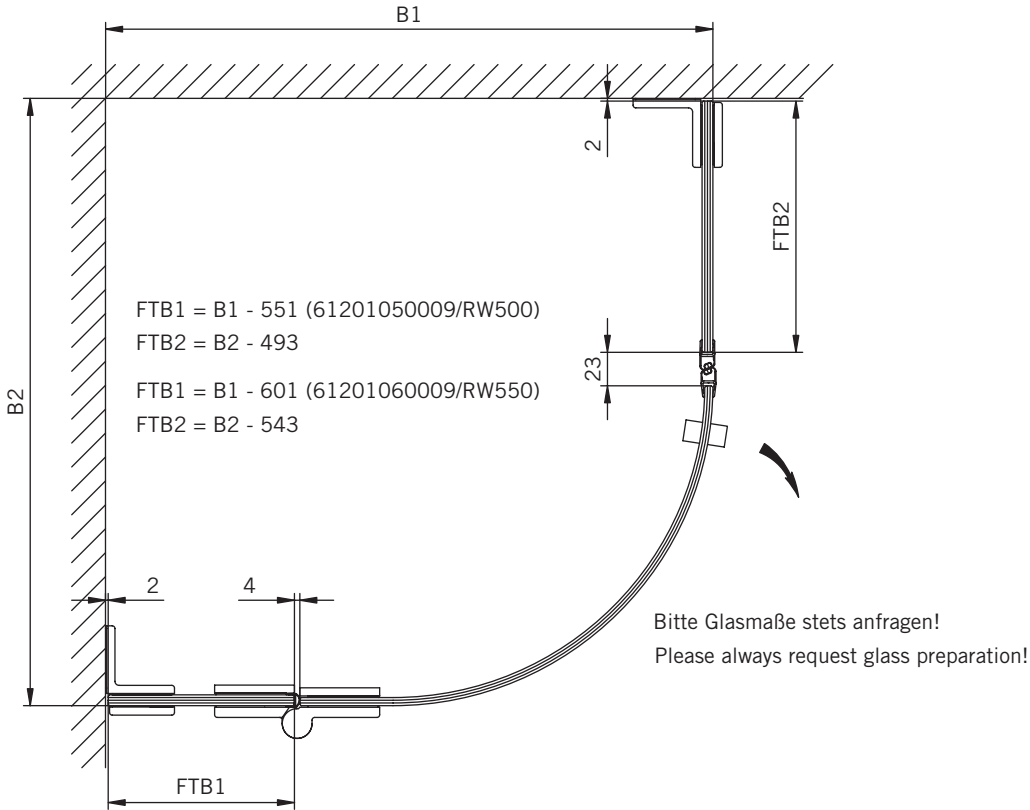

8 mm Glasdicke  
8 mm glass thickness

6 mm Glasdicke  
6 mm glass thickness

8 mm Glasdicke  
8 mm glass thickness

**TYP 265**  
**TYPE 265**

**Draufsicht / Für Duschen ohne Duschtasse**  
**Top view / For showers without shower tray**