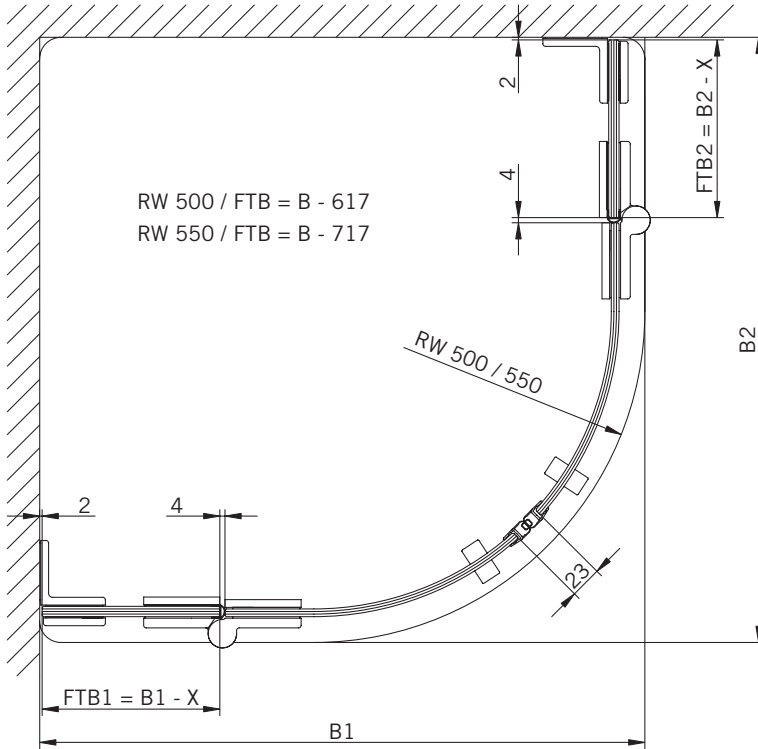

TYP 260
TYPE 260

Draufsicht / Für Duschen mit Duschtasse
Top view / For showers with shower tray