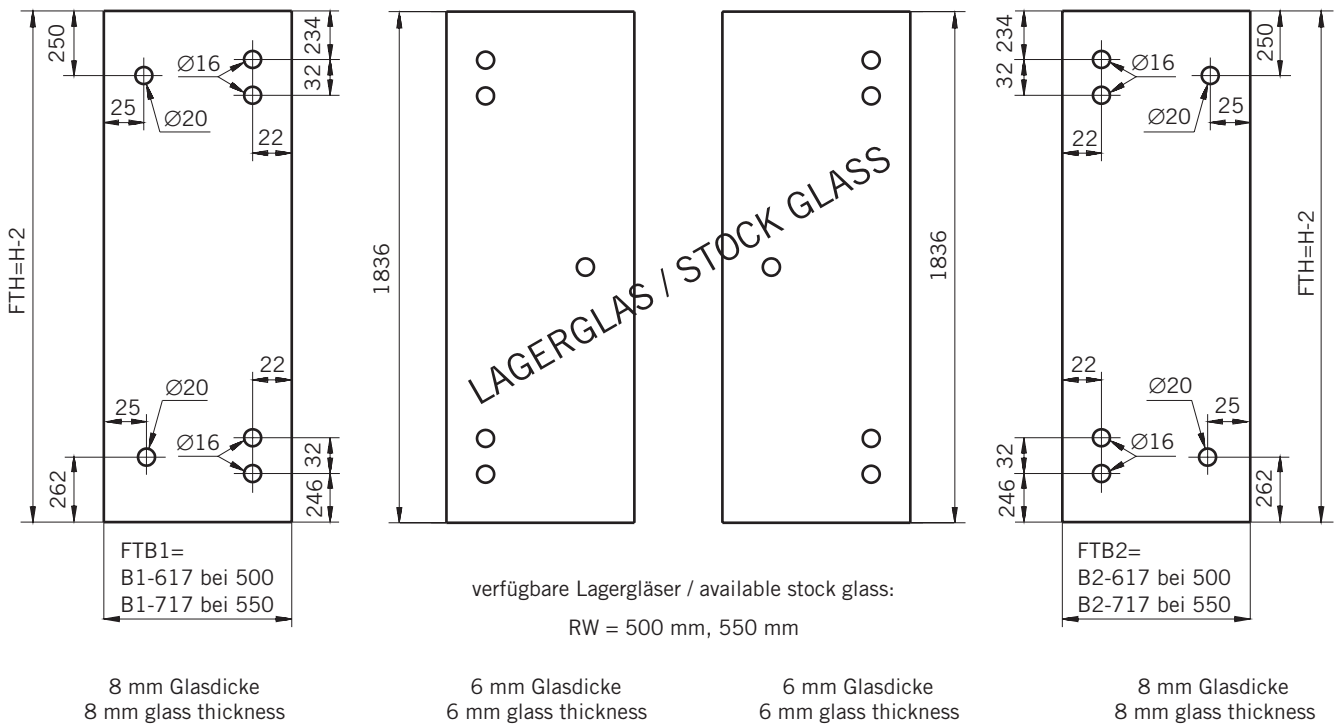

Details

**TYP 260**  
**TYPE 260**

**Draufsicht / Für Duschen mit Duschtasse**  
**Top view / For showers with shower tray**

**Glasbearbeitung / Für Duschen mit Duschtasse**  
**Glass preparation / For showers with shower tray**