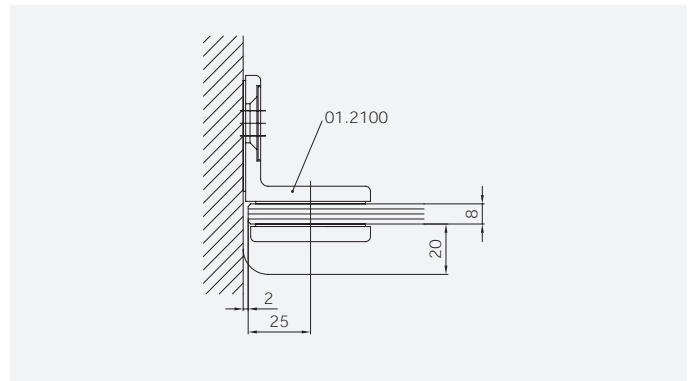

TYP 252
TYPE 252

Art.-Nr.	Bezeichnung	description
01.2400/10	Band Glas/Glas 180°	Hinge glass/glass 180°
01.2100	Winkel Glas/Wand	Bracket glass/wall
04.5049	Wasserabweiser für 6mm Glas	Water disperser for 6mm glass
01.5410	Mitteldichtung rund für 8mm Glas	Middle seal round for 8mm glass
04.5360	Magnetdichtung 180° für 6-8mm Glas	Magnetic seal 180° for 6-8mm glass
05.0500	Türknoopf	Door knob

Details