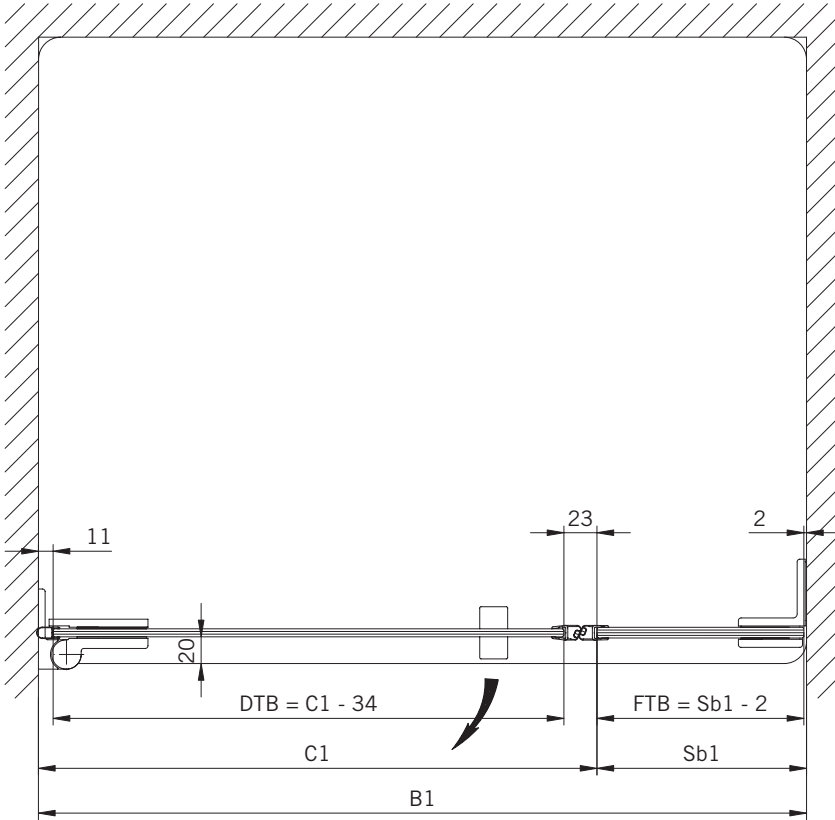

TYP 110
TYPE 110

Draufsicht / Für Duschen mit/ohne Duschtasse
Top view / For showers with/without shower tray

Glasbearbeitung / Für Duschen mit/ohne Duschtasse
Glass preparation / For showers with/without shower tray