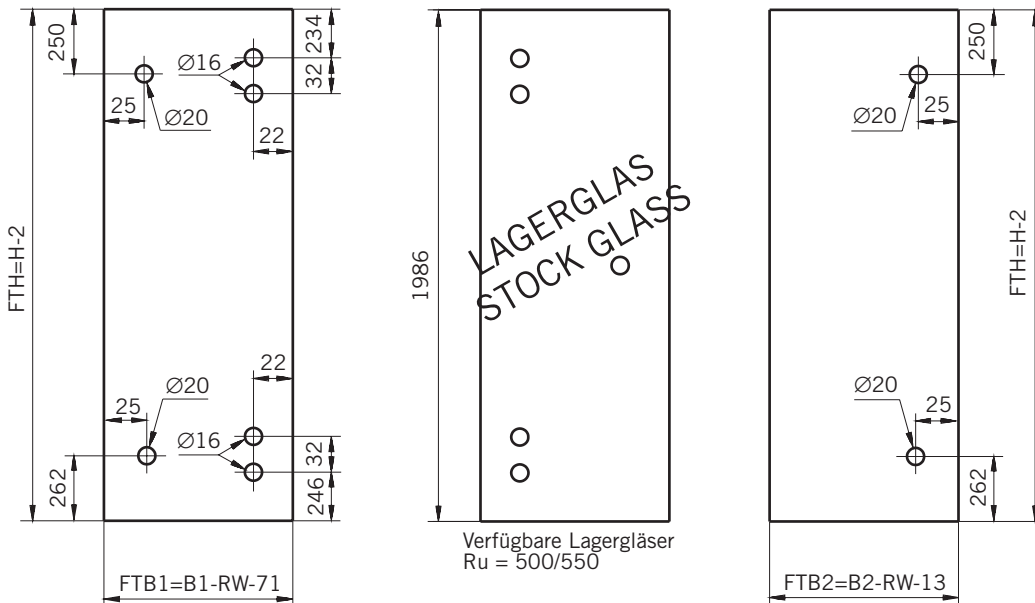

8 mm Glasdicke  
8 mm glass thickness

6 mm Glasdicke  
6 mm glass thickness

8 mm Glasdicke  
8 mm glass thickness

**TYP 265**  
**TYPE 265**

**Draufsicht / Für Duschen ohne Duschtasse**  
**Top view / For showers without shower tray**