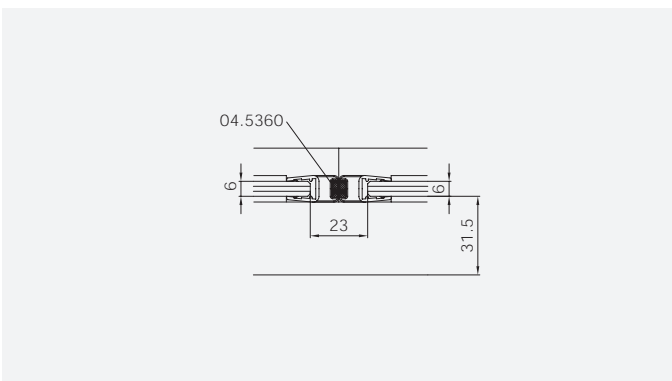

TYP 260
TYPE 260

Art.-Nr.	Bezeichnung	description
01.2400/10	Band Glas/Glas 180°	Hinge glass/glass 180°
01.2100	Winkel Glas/Wand	Bracket glass/wall
04.5047	Wasserabweiser für 6mm Glas	Water disperser for 6mm glass
04.5410	Mitteldichtung rund für 8mm Glas	Middle seal round for 8mm glass
04.5360	Magnetdichtung 180° für 6-8mm Glas	Magnetic seal 180° for 6-8mm glass
05.0500	Türknohf	Door knob

Details