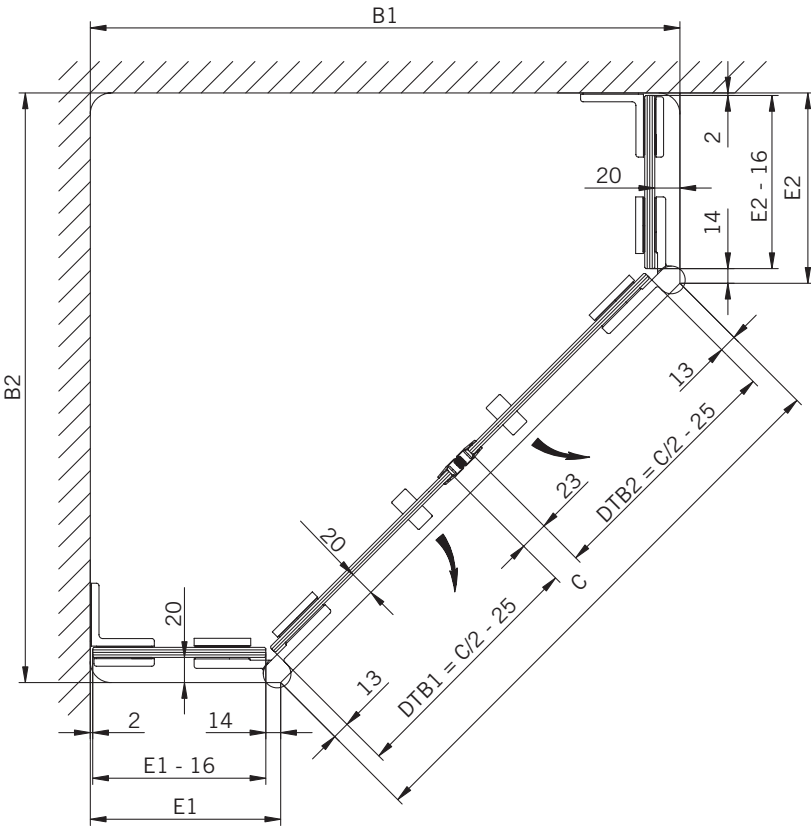

TYP 250
TYPE 250

Draufsicht / Für Duschen mit Duschtasse
Top view / For showers with shower tray

Glasbearbeitung / Für Duschen mit Duschtasse
Glass preparation / For showers with shower tray