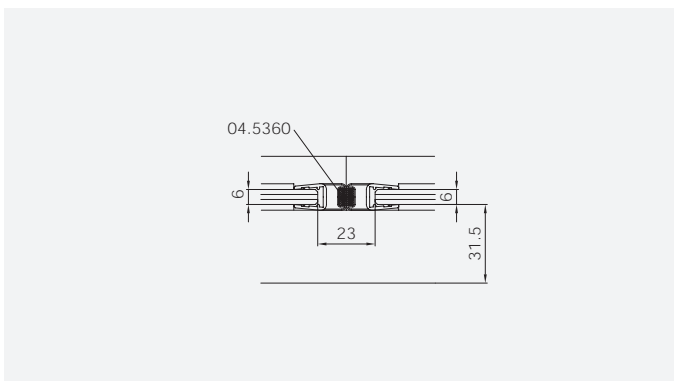

TYP 252
TYPE 252

Art.-Nr.	Bezeichnung	description
01.2400/10	Band Glas/Glas 180°	Hinge glass/glass 180°
01.2100	Winkel Glas/Wand	Bracket glass/wall
04.5049	Wasserabweiser für 6mm Glas	Water disperser for 6mm glass
01.5410	Mitteldichtung rund für 8mm Glas	Middle seal round for 8mm glass
04.5360	Magnetdichtung 180° für 6-8mm Glas	Magnetic seal 180° for 6-8mm glass
05.0500	Türknoopf	Door knob

Details