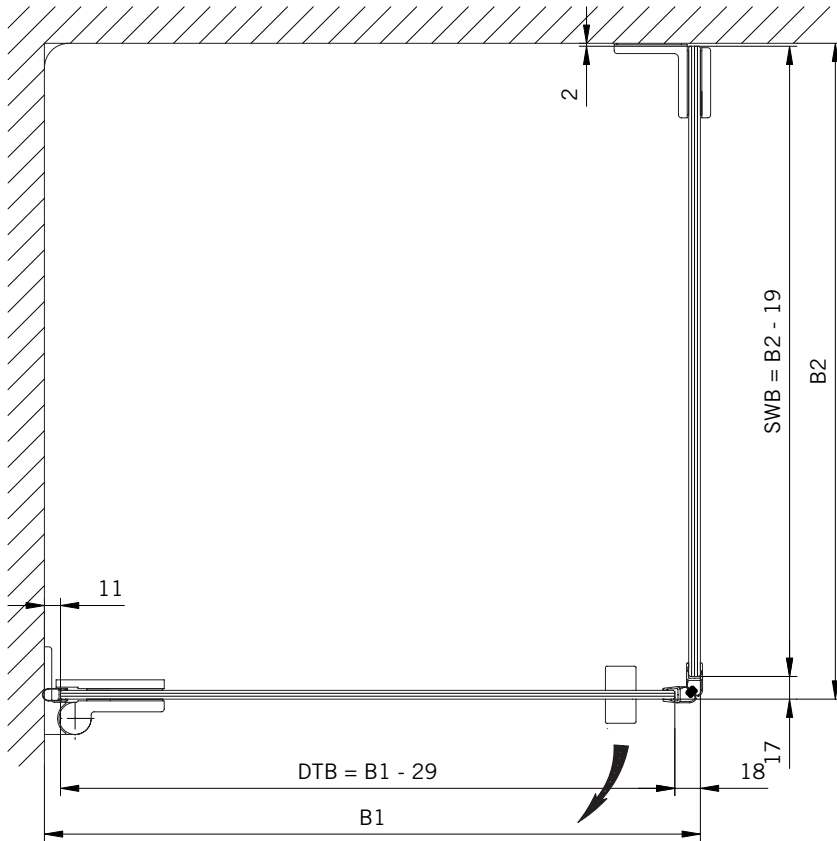

TYP 130
TYPE 130

Draufsicht / Für Duschen ohne Duschtasse

Glasbearbeitung / Für Duschen ohne Duschtasse
Glass preparation / For showers without shower tray