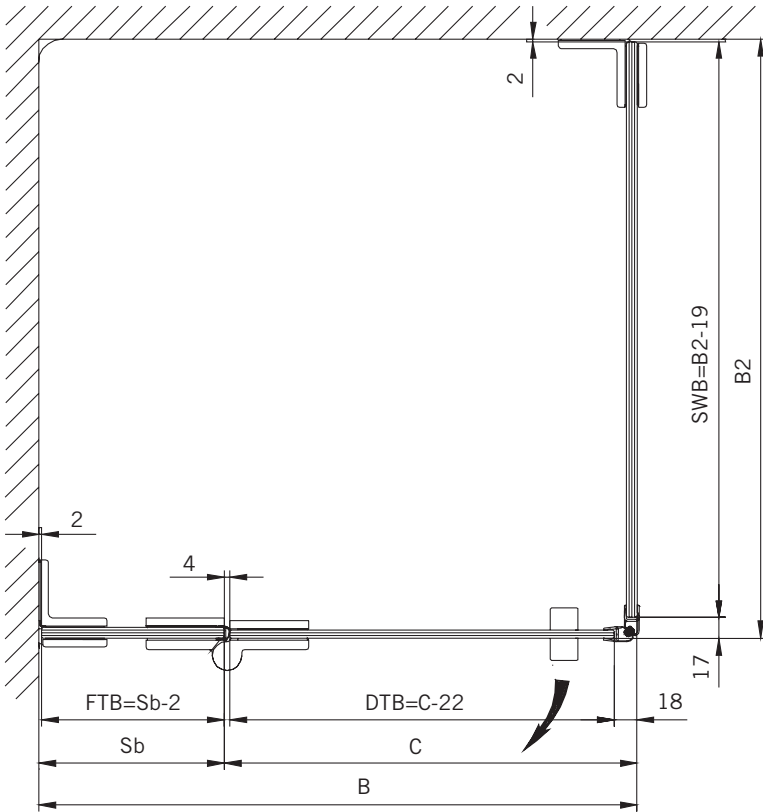

TYP 230
TYPE 230

Draufsicht / Für Duschen **ohne** Duschtasse
Top view / For showers **without** shower tray

Glasbearbeitung / Für Duschen **ohne** Duschtasse
Glass preparation / For showers **without** shower tray