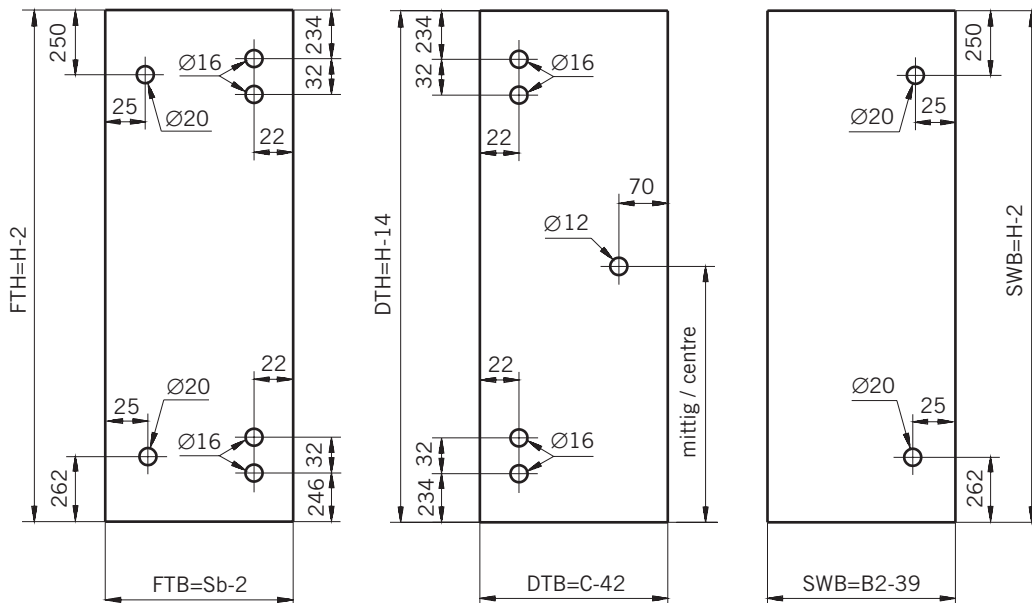

8 mm Glasdicke
8 mm glass thickness

6 mm Glasdicke
6 mm glass thickness

8 mm Glasdicke
8 mm glass thickness