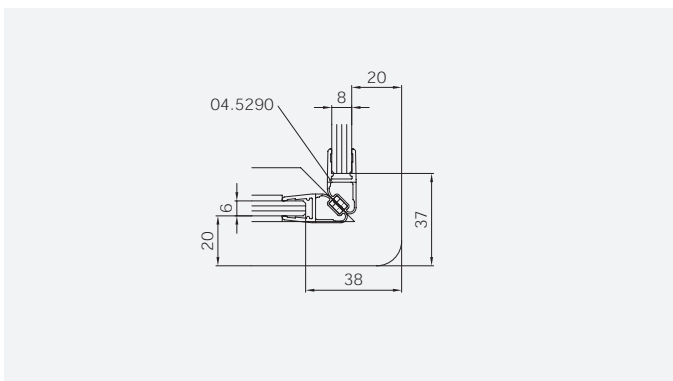

TYP 130
TYPE 130

Art.-Nr.	Bezeichnung	description
01.2440/50	Band Glas/Wand	Hinge glass/wall
01.2100	Winkel Glas/Wand	Bracket glass/wall
04.5047	Wasserabweiser für 6mm Glas	Water disperser for 6mm glass
04.5094	Schlauchdichtung für 6mm Glas	Soft nose seal for 6mm glass
04.5290	Magnetdichtung 90° für 6-8mm Glas	Magnetic seal 90° for 6-8mm glass
05.0100	Universal-Haltestange	Universal support bar
05.0500	Türknoopf	Door knob

Details