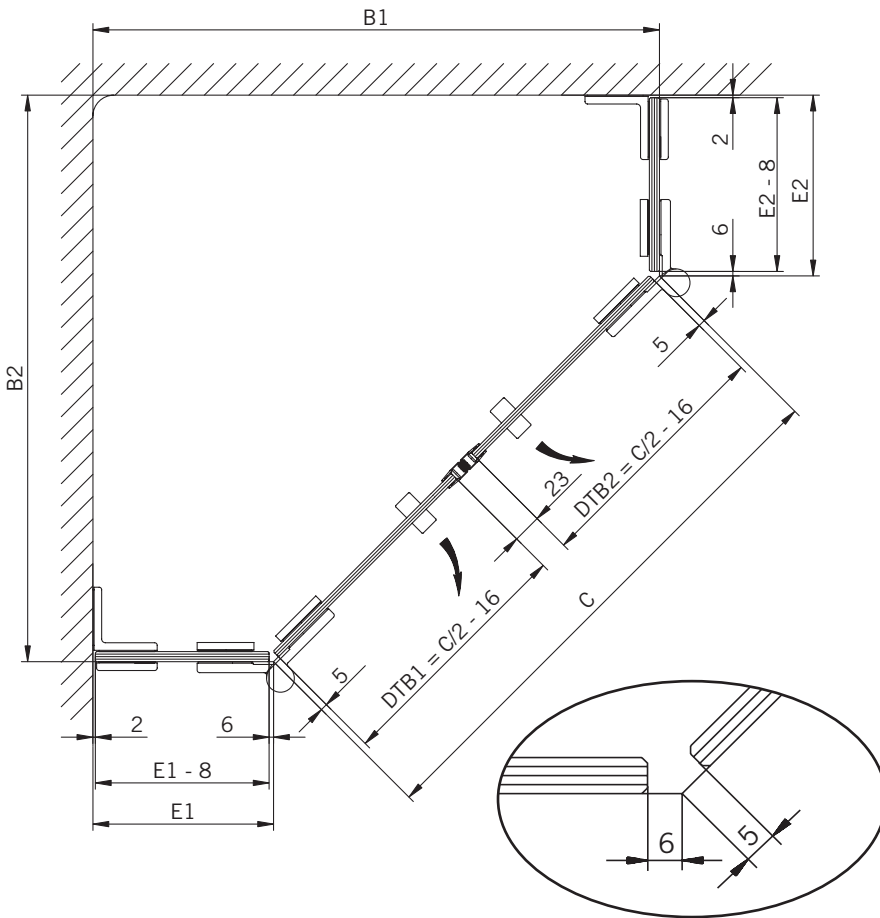

8 mm Glasdicke  
8 mm glass thickness

6 mm Glasdicke  
6 mm glass thickness

6 mm Glasdicke  
6 mm glass thickness

8 mm Glasdicke  
8 mm glass thickness

**TYP 250**  
**TYPE 250**

**Draufsicht / Für Duschen ohne Duschtasse**  
**Top view / For showers without shower tray**