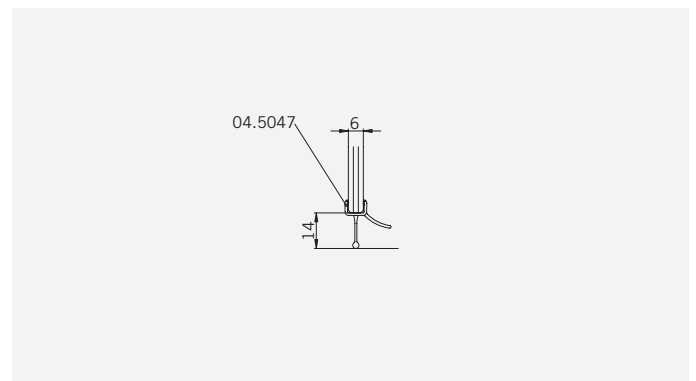

TYP 265
TYPE 265

Art.-Nr.	Bezeichnung	description
01.2400/10	Band Glas/Glas 180°	Hinge glass/glass 180°
01.2100	Winkel Glas/Wand	Bracket glass/wall
04.5047	Wasserabweiser für 6mm Glas	Water disperser for 6mm glass
04.5410	Mitteldichtung rund für 8mm Glas	Middle seal round for 8mm glass
04.5250	Magnetdichtung 135° für 6-8mm Glas	Magnetic seal 135° for 6-8mm glass
05.0297/98	Haltestange gebogen	Support bar curved
05.0500	Türknohf	Door knob

Details