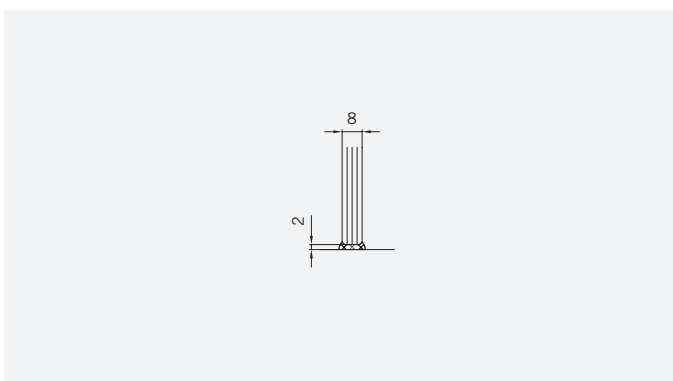

TYP 131
TYPE 131

Art.-Nr.	Bezeichnung	description
01.2440/50	Band Glas/Wand	Hinge glass/wall
01.2100	Winkel Glas/Wand	Bracket glass/wall
04.0250	Magnetleistenträger	Magnetic support profile
04.0270	Badewannenaufsatz-Profil	Bathtub atachment profile
04.5047	Wasserabweiser für 6mm Glas	Water disperser for 6mm glass
04.5094	Schlauchdichtung für 6mm Glas	Soft nose seal for 6mm glass
04.5290	Magnetdichtung 90° für 6-8mm Glas	Magnetic seal 90° for 6-8mm glass
05.0100	Universal-Haltestange	Universal support bar
05.0500	Türknoopf	Door knob

Details