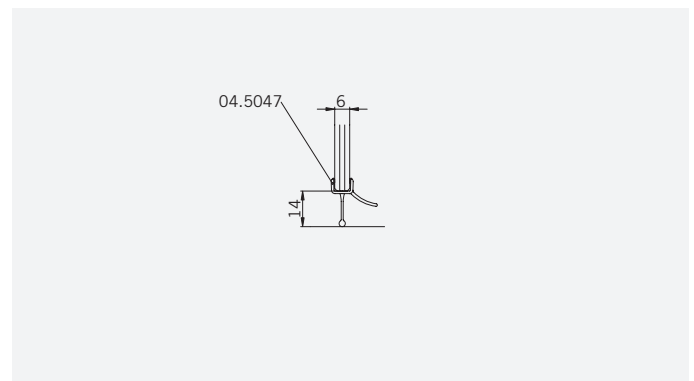

TYP 230
TYPE 230

Art.-Nr.	Bezeichnung	description
01.2400/10	Band Glas/Glas 180°	Hinge glass/glass 180°
01.2100	Winkel Glas/Wand	Bracket glass/wall
04.5047	Wasserabweiser für 6mm Glas	Water disperser for 6mm glass
04.5410	Mitteldichtung rund für 8mm Glas	Middle seal round for 8mm glass
04.5290	Magnetdichtung 90° für 6-8mm Glas	Magnetic seal 90° for 6-8mm glass
05.0100	Universal-Haltestange	Universal support bar
05.0500	Türknoip	Door knob

Details