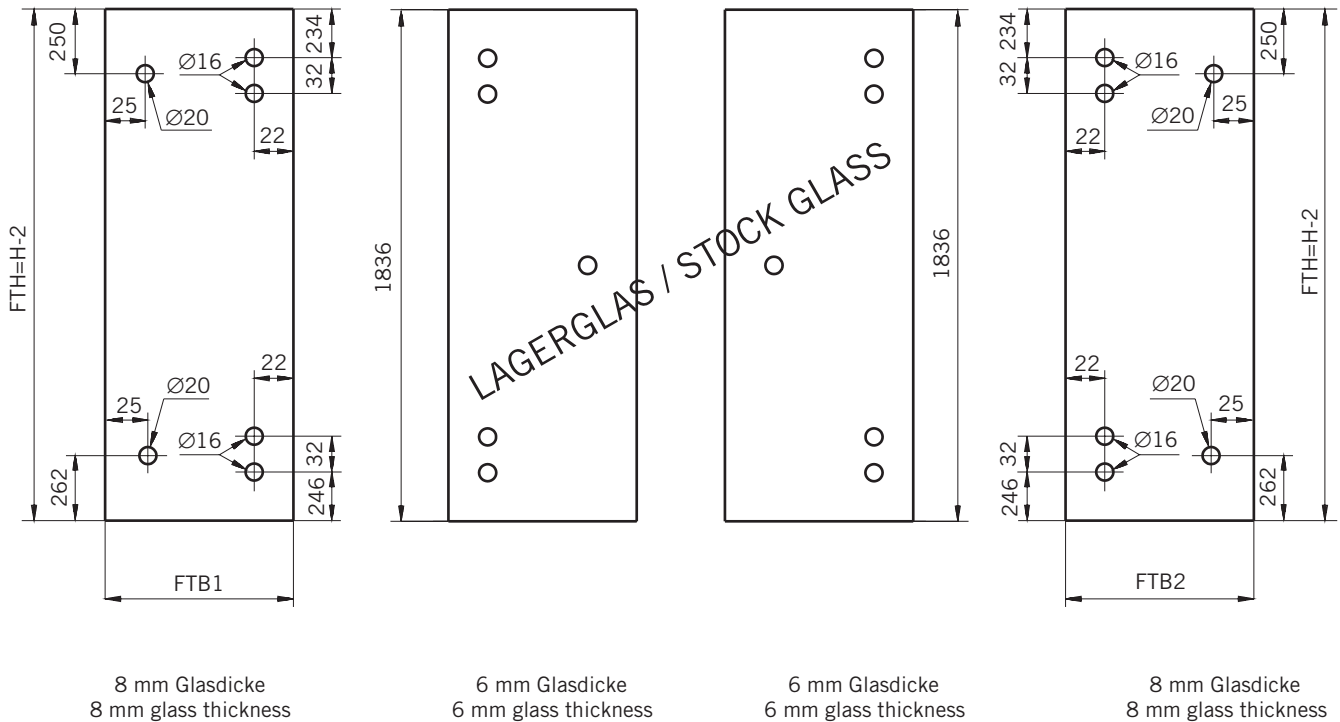

Glasbearbeitung / Für Duschen ohne Duschtasse
Glass preparation / For showers without shower tray