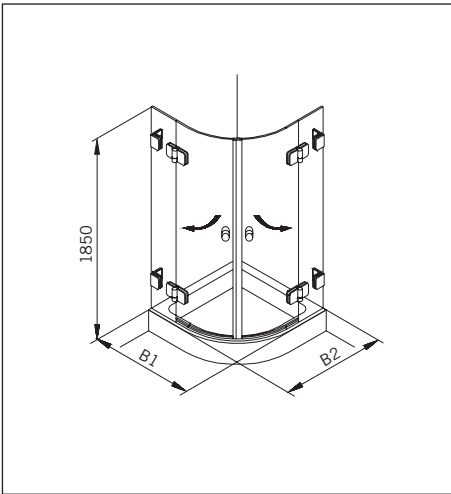

8 mm Glasdicke  
8 mm glass thickness

6 mm Glasdicke  
6 mm glass thickness

8 mm Glasdicke  
8 mm glass thickness

TYP 260  
TYPE 260

Art.-Nr.	Bezeichnung	description
01.2400/10	Band Glas/Glas 180°	Hinge glass/glass 180°
01.2100	Winkel Glas/Wand	Bracket glass/wall
04.5047	Wasserabweiser für 6mm Glas	Water disperser for 6mm glass
04.5410	Mitteldichtung rund für 8mm Glas	Middle seal round for 8mm glass
04.5360	Magnetdichtung 180° für 6-8mm Glas	Magnetic seal 180° for 6-8mm glass
05.0500	Türknohf	Door knob