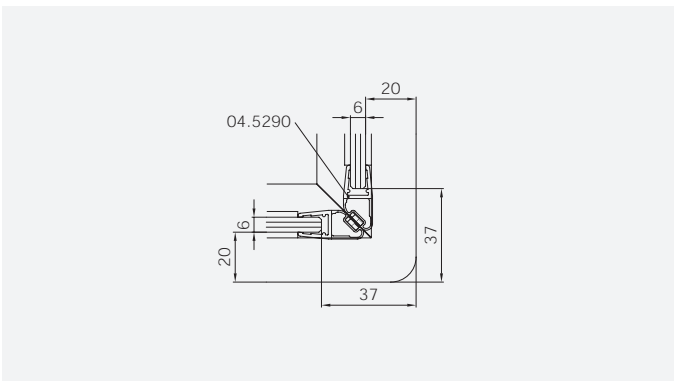

TYP 220
TYPE 220

Art.-Nr.	Bezeichnung	description
01.2400/10	Band Glas/Glas 180°	Hinge glass/glass 180°
01.2100	Winkel Glas/Wand	Bracket glass/wall
04.5047	Wasserabweiser für 6mm Glas	Water disperser for 6mm glass
04.5410	Mitteldichtung rund für 8mm Glas	Middle seal round for 8mm glass
04.5290	Magnetdichtung 90° für 6-8mm Glas	Magnetic seal 90° for 6-8mm glass
05.0500	Türknoopf	Door knob

Details