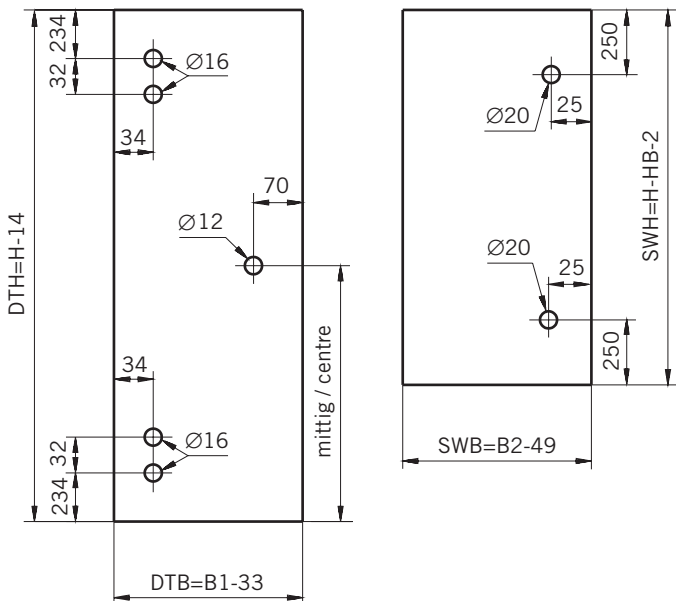

6 mm Glasdicke
6 mm glass thickness

8 mm Glasdicke
8 mm glass thickness