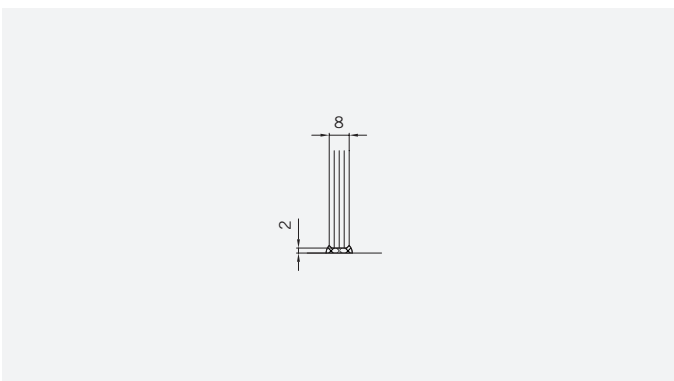

TYP 220
TYPE 220

Art.-Nr.	Bezeichnung	description
01.2400/10	Band Glas/Glas 180°	Hinge glass/glass 180°
01.2100	Winkel Glas/Wand	Bracket glass/wall
04.5047	Wasserabweiser für 6mm Glas	Water disperser for 6mm glass
04.5410	Mitteldichtung rund für 8mm Glas	Middle seal round for 8mm glass
04.5290	Magnetdichtung 90° für 6-8mm Glas	Magnetic seal 90° for 6-8mm glass
05.0500	Türknoopf	Door knob

Details