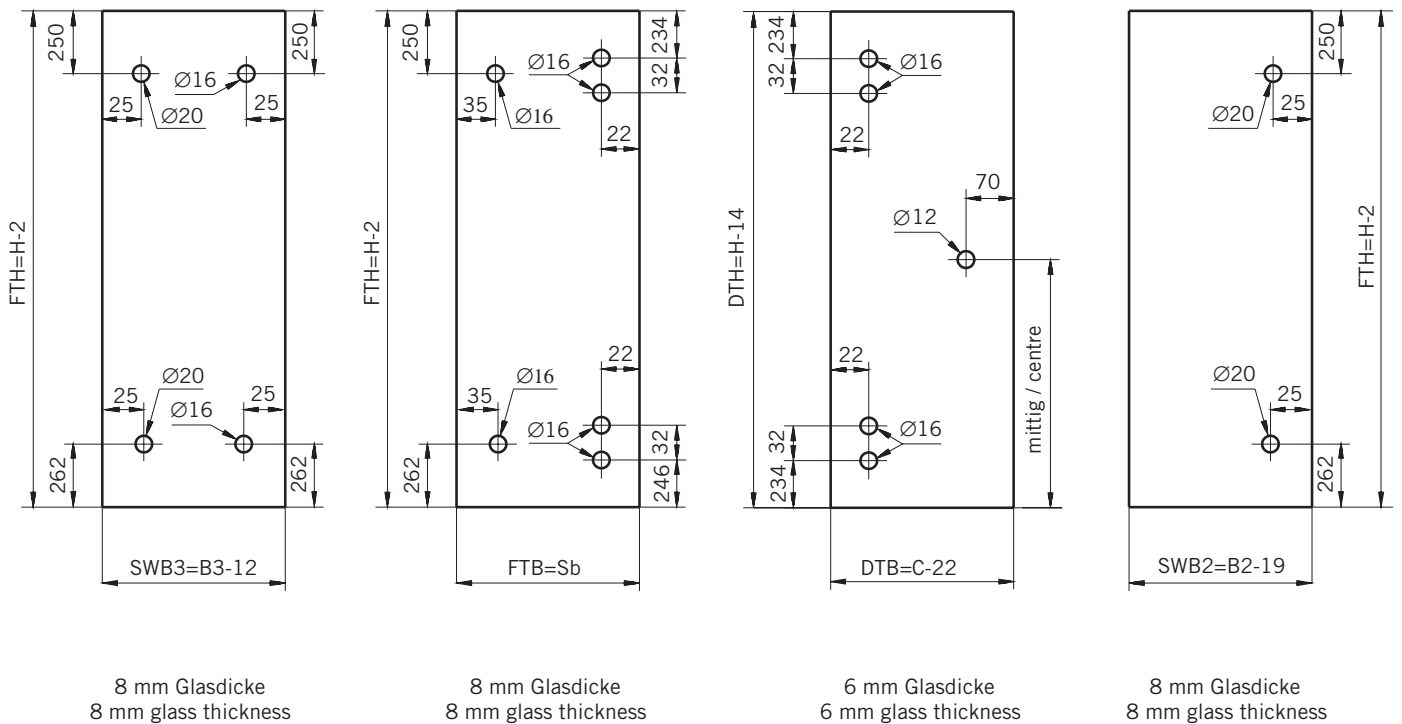

Glasbearbeitung / Für Duschen **ohne** Duschtasse
Glass preparation / For showers **without** shower tray