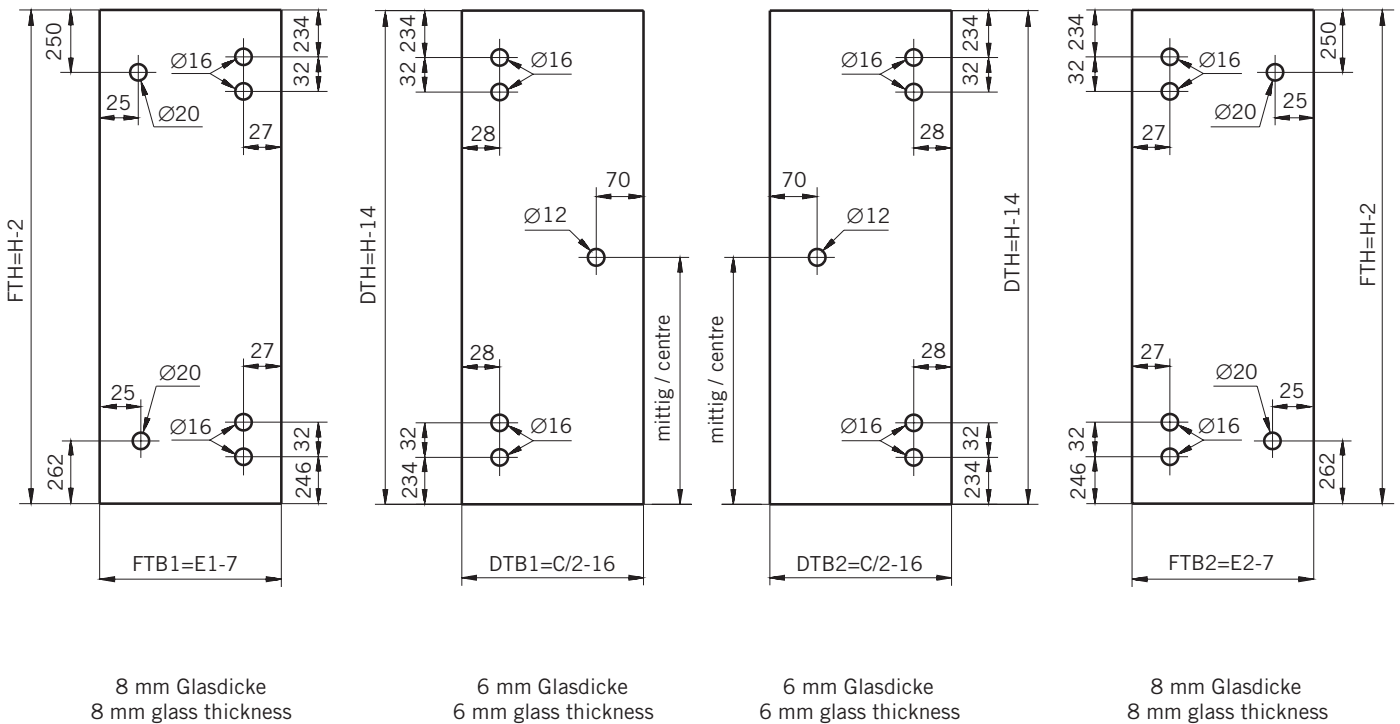

TYP 250
TYPE 250

Draufsicht / Für Duschen ohne Duschtasse
Top view / For showers without shower tray

Glasbearbeitung / Für Duschen ohne Duschtasse
Glass preparation / For showers without shower tray