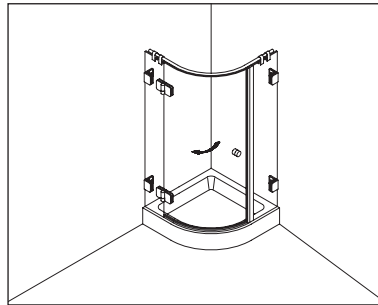

#### Typ / Type 255

Fünfeckkabine,  
1 Drehtür am Fixteil, 1 Fixteil

Pentagonal shower enclosure with swing  
shower door and two in-line panels

#### Typ / Type 260

Viertelkreiskabine,  
2 gebogene Drehtüren an Fixteilen

Curved shower enclosure with two curved  
glass swing doors and two in-line panels