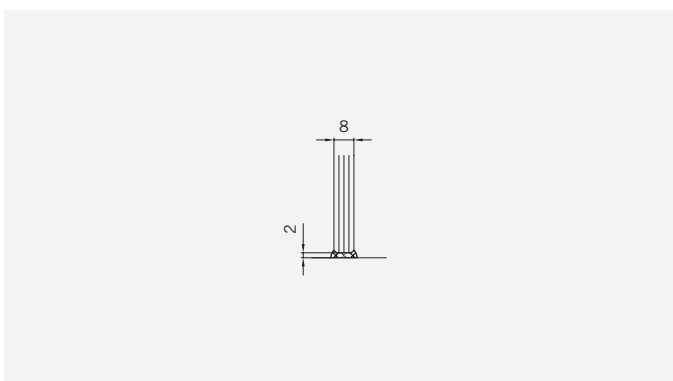

TYP 265
TYPE 265

Art.-Nr.	Bezeichnung	description
01.2400/10	Band Glas/Glas 180°	Hinge glass/glass 180°
01.2100	Winkel Glas/Wand	Bracket glass/wall
04.5047	Wasserabweiser für 6mm Glas	Water disperser for 6mm glass
04.5410	Mitteldichtung rund für 8mm Glas	Middle seal round for 8mm glass
04.5250	Magnetdichtung 135° für 6-8mm Glas	Magnetic seal 135° for 6-8mm glass
05.0297/98	Haltestange gebogen	Support bar curved
05.0500	Türknohf	Door knob

Details