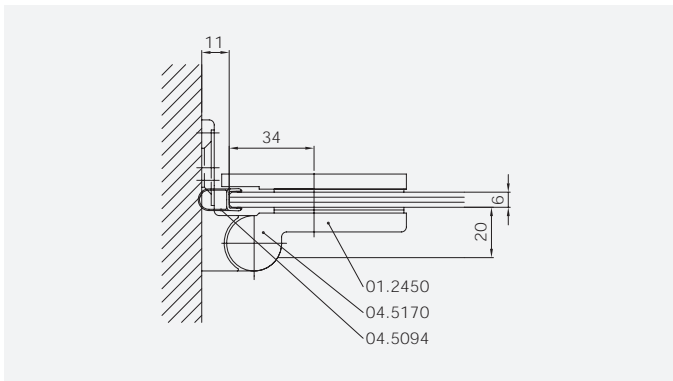

TYP 130
TYPE 130

Art.-Nr.	Bezeichnung	description
01.2440/50	Band Glas/Wand	Hinge glass/wall
01.2100	Winkel Glas/Wand	Bracket glass/wall
04.5047	Wasserabweiser für 6mm Glas	Water disperser for 6mm glass
04.5094	Schlauchdichtung für 6mm Glas	Soft nose seal for 6mm glass
04.5290	Magnetdichtung 90° für 6-8mm Glas	Magnetic seal 90° for 6-8mm glass
05.0100	Universal-Haltestange	Universal support bar
05.0500	Türknoopf	Door knob

Details