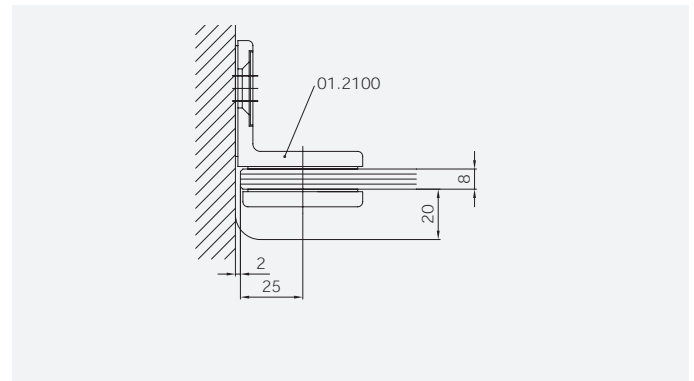

TYP 233
TYPE 233

Art.-Nr.	Bezeichnung	description
01.2400/10	Band Glas/Glas 180°	Hinge glass/glass 180°
01.2100	Winkel Glas/Wand	Bracket glass/wall
01.2460	Winkel Glas/Glas 90°	Bracket glass/glass 90°
04.5047	Wasserabweiser für 6mm Glas	Water disperser for 6mm glass
04.5410	Mitteldichtung rund für 8mm Glas	Middle seal round for 8mm glass
04.5290	Magnetdichtung 90° für 6-8mm Glas	Magnetic seal 90° for 6-8mm glass
05.0280	Universal-Haltestange Glas/Glas	Universal support bar glass/glass
05.0500	Türknoopf	Door knob

Details