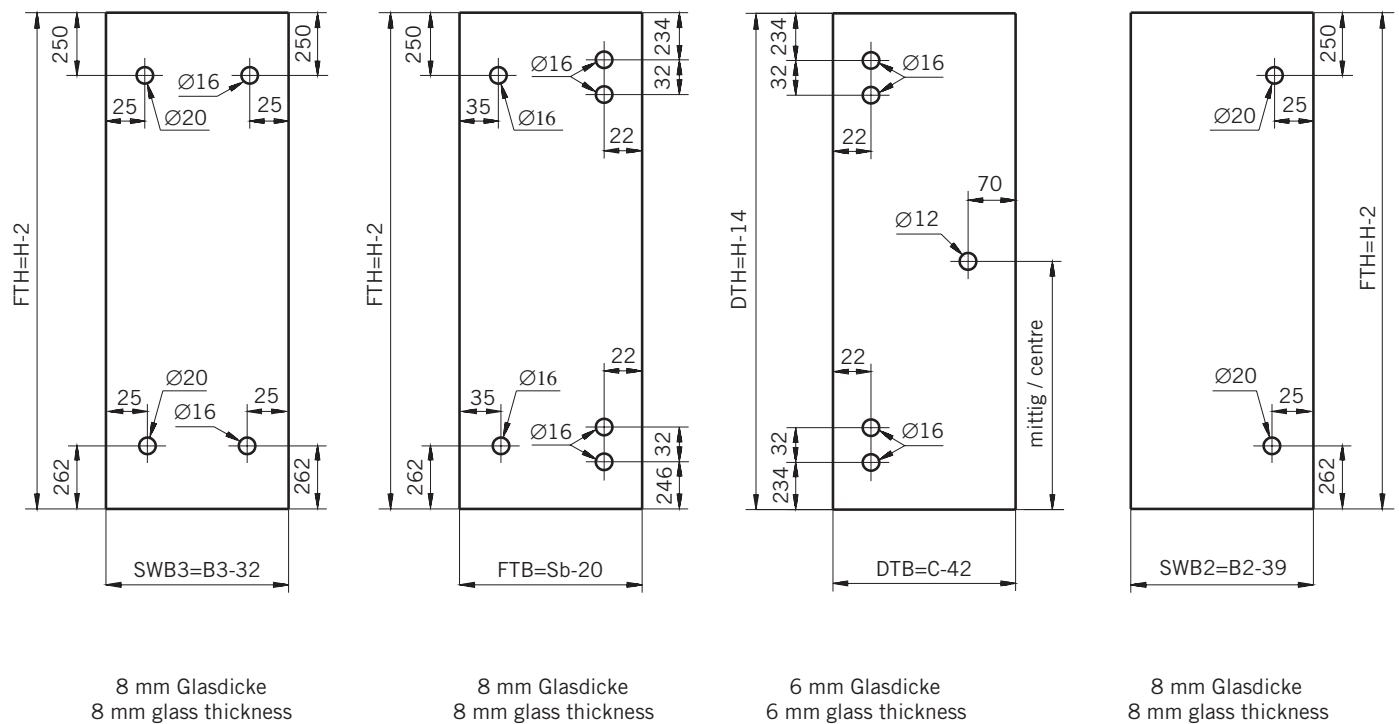

Glasbearbeitung / Für Duschen mit Duschtasse
Glass preparation / For showers with shower tray