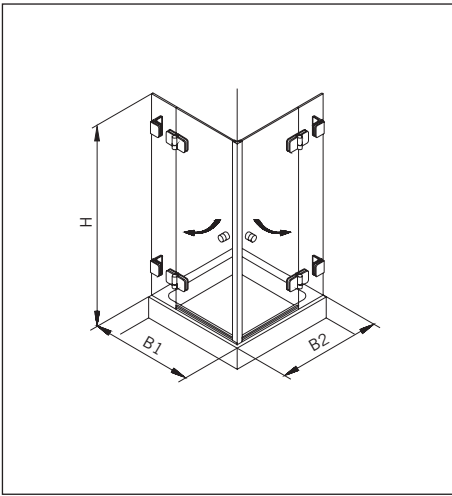

TYP 220
TYPE 220