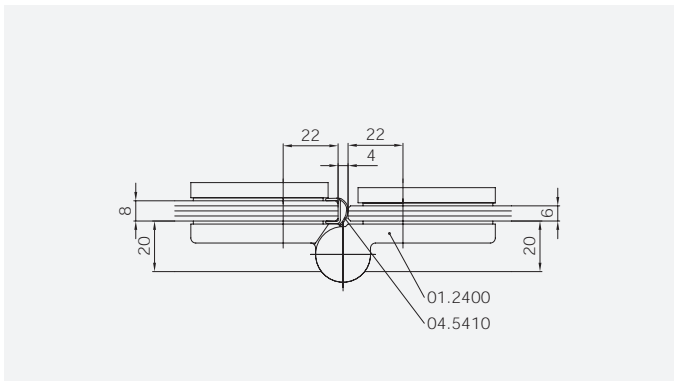

TYP 252
TYPE 252

Art.-Nr.	Bezeichnung	description
01.2400/10	Band Glas/Glas 180°	Hinge glass/glass 180°
01.2100	Winkel Glas/Wand	Bracket glass/wall
04.5049	Wasserabweiser für 6mm Glas	Water disperser for 6mm glass
01.5410	Mitteldichtung rund für 8mm Glas	Middle seal round for 8mm glass
04.5360	Magnetdichtung 180° für 6-8mm Glas	Magnetic seal 180° for 6-8mm glass
05.0500	Türknoopf	Door knob

Details