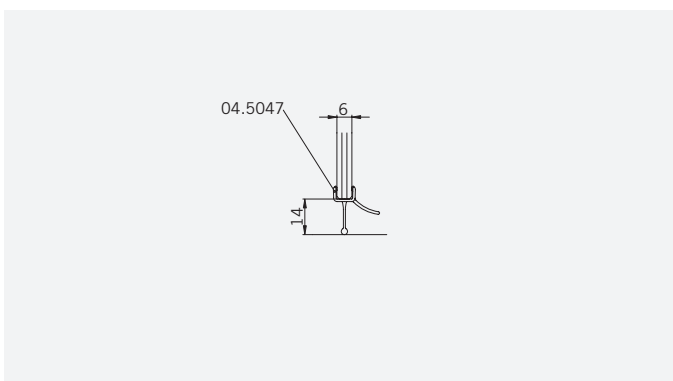

TYP 233
TYPE 233

Art.-Nr.	Bezeichnung	description
01.2400/10	Band Glas/Glas 180°	Hinge glass/glass 180°
01.2100	Winkel Glas/Wand	Bracket glass/wall
01.2460	Winkel Glas/Glas 90°	Bracket glass/glass 90°
04.5047	Wasserabweiser für 6mm Glas	Water disperser for 6mm glass
04.5410	Mitteldichtung rund für 8mm Glas	Middle seal round for 8mm glass
04.5290	Magnetdichtung 90° für 6-8mm Glas	Magnetic seal 90° for 6-8mm glass
05.0280	Universal-Haltestange Glas/Glas	Universal support bar glass/glass
05.0500	Türknoopf	Door knob

Details