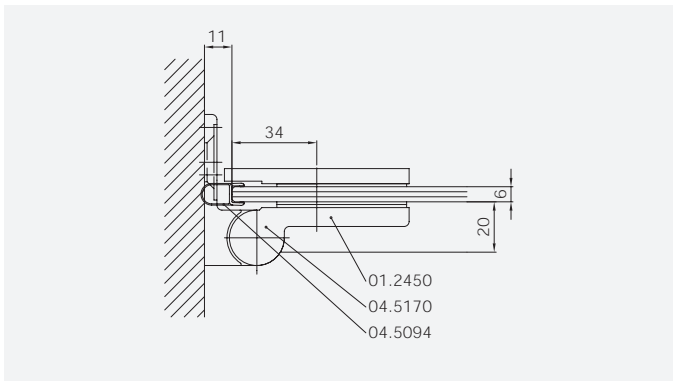

TYP 131
TYPE 131

Art.-Nr.	Bezeichnung	description
01.2440/50	Band Glas/Wand	Hinge glass/wall
01.2100	Winkel Glas/Wand	Bracket glass/wall
04.0250	Magnetleistenträger	Magnetic support profile
04.0270	Badewannenaufsatz-Profil	Bathtub atachment profile
04.5047	Wasserabweiser für 6mm Glas	Water disperser for 6mm glass
04.5094	Schlauchdichtung für 6mm Glas	Soft nose seal for 6mm glass
04.5290	Magnetdichtung 90° für 6-8mm Glas	Magnetic seal 90° for 6-8mm glass
05.0100	Universal-Haltestange	Universal support bar
05.0500	Türknoopf	Door knob

Details