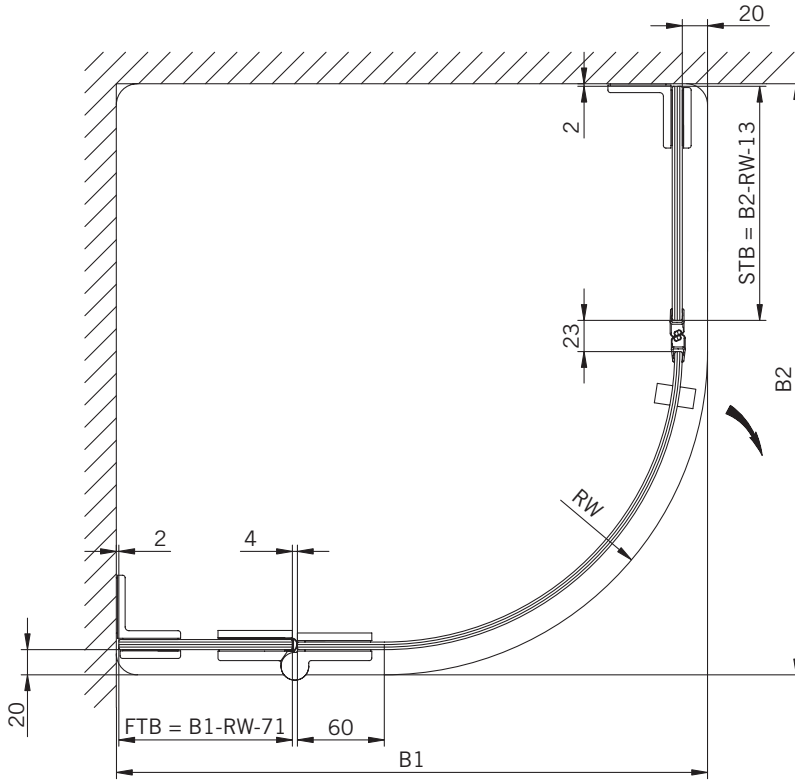

TYP 265
TYPE 265

Draufsicht / Für Duschen mit Duschtasse
Top view / For showers with shower tray