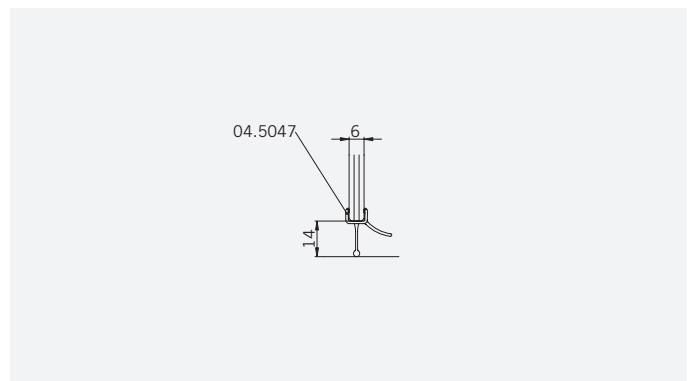

TYP 200
TYPE 200

Art.-Nr.	Bezeichnung	description
01.2400/10	Band Glas/Glas 180°	Hinge glass/glass 180°
01.2100	Winkel Glas/Wand	Bracket glass/wall
04.0250	Magnetleistenträger	Magnetic support profile
04.5047	Wasserabweiser für 6mm Glas	Water disperser for 6mm glass
04.5410	Mitteldichtung rund für 8mm Glas	Middle seal round for 8mm glass
04.5290	Magnetdichtung 90° für 6-8mm Glas	Magnetic seal 90° for 6-8mm glass
05.0500	Türknohf	Door knob

Details