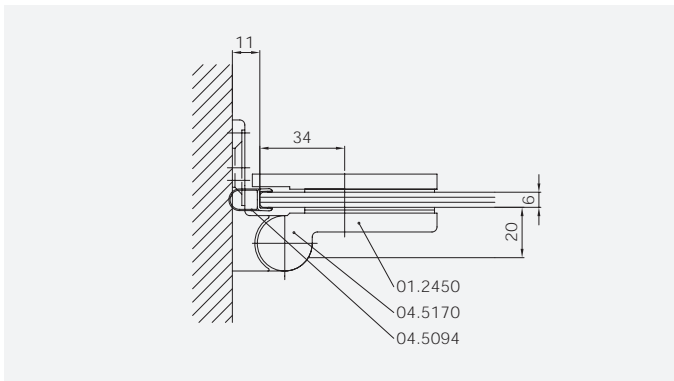

TYP 100
TYPE 100

Art.-Nr.	Bezeichnung	description
01.2440/50	Band Glas/Wand	Hinge glass/wall
04.0250	Magnetleistenträger	Magnetic support profile
04.5047	Wasserabweiser für 6mm Glas	Water disperser for 6mm glass
04.5094	Schlauchdichtung für 6mm Glas	Soft nose seal for 6mm glass
04.5290	Magnetdichtung 90° für 6-8mm Glas	Magnetic seal 90° for 6-8mm glass
05.0500	Türknohf	Door knob

Details