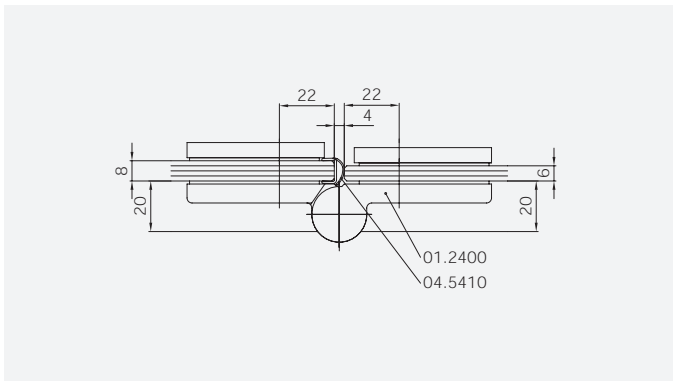

TYP 233
TYPE 233

Art.-Nr.	Bezeichnung	description
01.2400/10	Band Glas/Glas 180°	Hinge glass/glass 180°
01.2100	Winkel Glas/Wand	Bracket glass/wall
01.2460	Winkel Glas/Glas 90°	Bracket glass/glass 90°
04.5047	Wasserabweiser für 6mm Glas	Water disperser for 6mm glass
04.5410	Mitteldichtung rund für 8mm Glas	Middle seal round for 8mm glass
04.5290	Magnetdichtung 90° für 6-8mm Glas	Magnetic seal 90° for 6-8mm glass
05.0280	Universal-Haltestange Glas/Glas	Universal support bar glass/glass
05.0500	Türknoopf	Door knob

Details