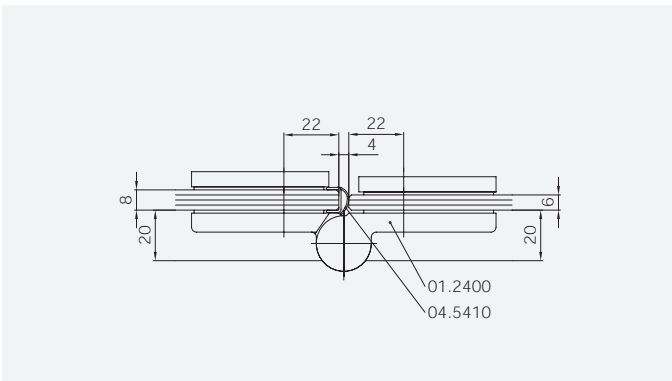

TYP 260
TYPE 260

Art.-Nr.	Bezeichnung	description
01.2400/10	Band Glas/Glas 180°	Hinge glass/glass 180°
01.2100	Winkel Glas/Wand	Bracket glass/wall
04.5047	Wasserabweiser für 6mm Glas	Water disperser for 6mm glass
04.5410	Mitteldichtung rund für 8mm Glas	Middle seal round for 8mm glass
04.5360	Magnetdichtung 180° für 6-8mm Glas	Magnetic seal 180° for 6-8mm glass
05.0500	Türknohf	Door knob

Details