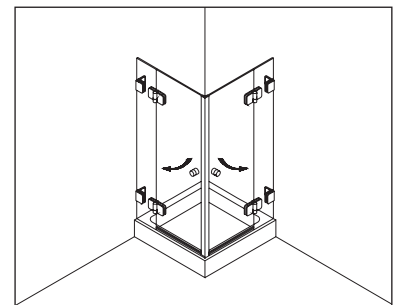

Typ / Type 220

Eckkabine
2 Drehtüren an Fixteilen

Corner shower enclosure with two swing
doors and two side panels