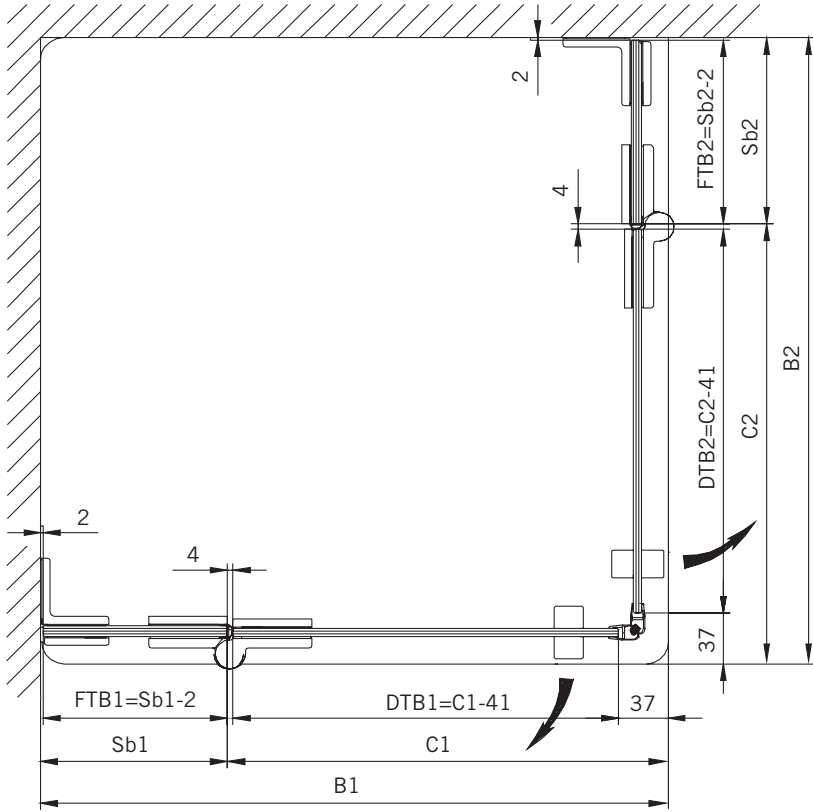

TYP 220
TYPE 220

Draufsicht / Für Duschen mit Duschtasse
Top view / For showers with shower tray