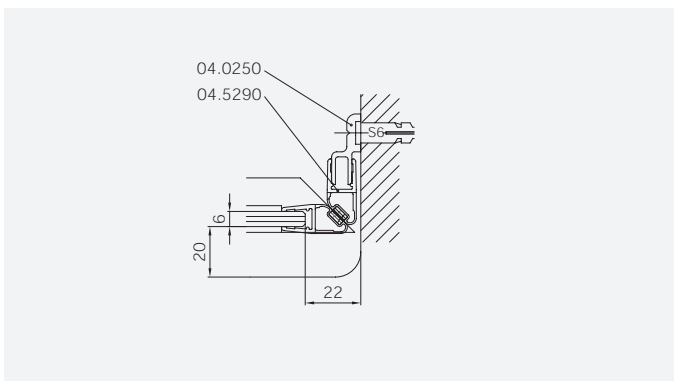

TYP 200
TYPE 200

Art.-Nr.	Bezeichnung	description
01.2400/10	Band Glas/Glas 180°	Hinge glass/glass 180°
01.2100	Winkel Glas/Wand	Bracket glass/wall
04.0250	Magnetleistenträger	Magnetic support profile
04.5047	Wasserabweiser für 6mm Glas	Water disperser for 6mm glass
04.5410	Mitteldichtung rund für 8mm Glas	Middle seal round for 8mm glass
04.5290	Magnetdichtung 90° für 6-8mm Glas	Magnetic seal 90° for 6-8mm glass
05.0500	Türknohf	Door knob

Details