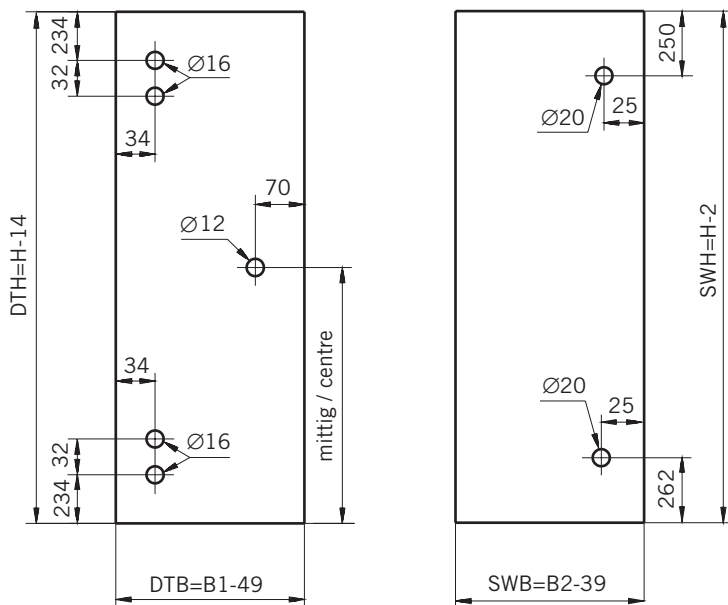

6 mm Glasdicke
6 mm glass thickness

8 mm Glasdicke
8 mm glass thickness