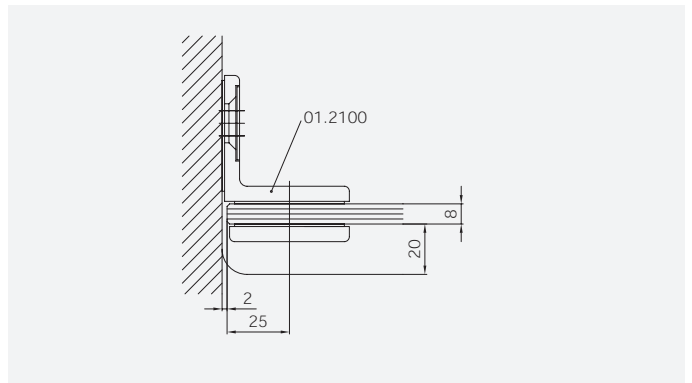

TYP 220
TYPE 220

Art.-Nr.	Bezeichnung	description
01.2400/10	Band Glas/Glas 180°	Hinge glass/glass 180°
01.2100	Winkel Glas/Wand	Bracket glass/wall
04.5047	Wasserabweiser für 6mm Glas	Water disperser for 6mm glass
04.5410	Mitteldichtung rund für 8mm Glas	Middle seal round for 8mm glass
04.5290	Magnetdichtung 90° für 6-8mm Glas	Magnetic seal 90° for 6-8mm glass
05.0500	Türknoopf	Door knob

Details