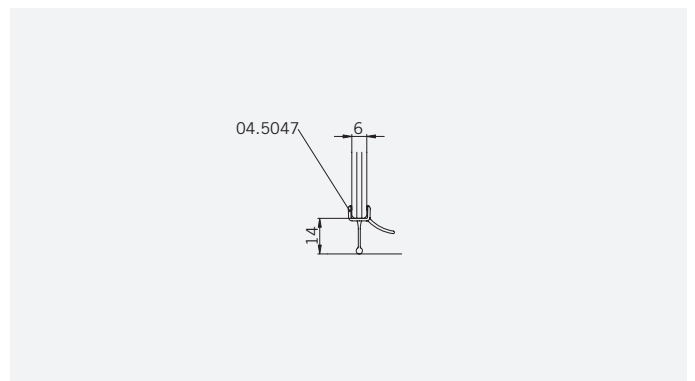

TYP 260
TYPE 260

Art.-Nr.	Bezeichnung	description
01.2400/10	Band Glas/Glas 180°	Hinge glass/glass 180°
01.2100	Winkel Glas/Wand	Bracket glass/wall
04.5047	Wasserabweiser für 6mm Glas	Water disperser for 6mm glass
04.5410	Mitteldichtung rund für 8mm Glas	Middle seal round for 8mm glass
04.5360	Magnetdichtung 180° für 6-8mm Glas	Magnetic seal 180° for 6-8mm glass
05.0500	Türknohf	Door knob

Details