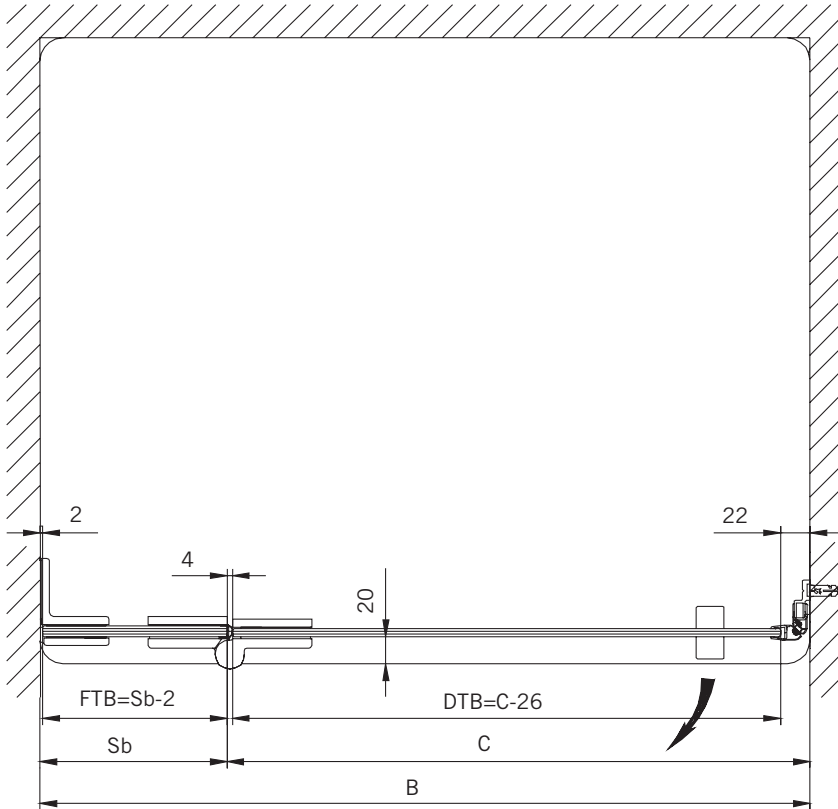

TYP 200
TYPE 200

Draufsicht / Für Duschen mit/ohne Duschtasse
Top view / For showers with/without shower tray

Glasbearbeitung / Für Duschen mit/ohne Duschtasse
Glass preparation / For showers with/without shower tray