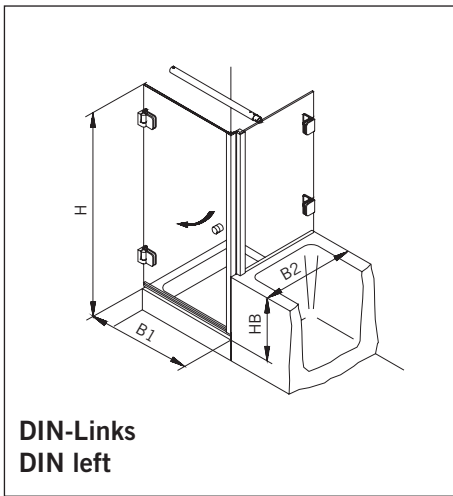

TYP 131
TYPE 131