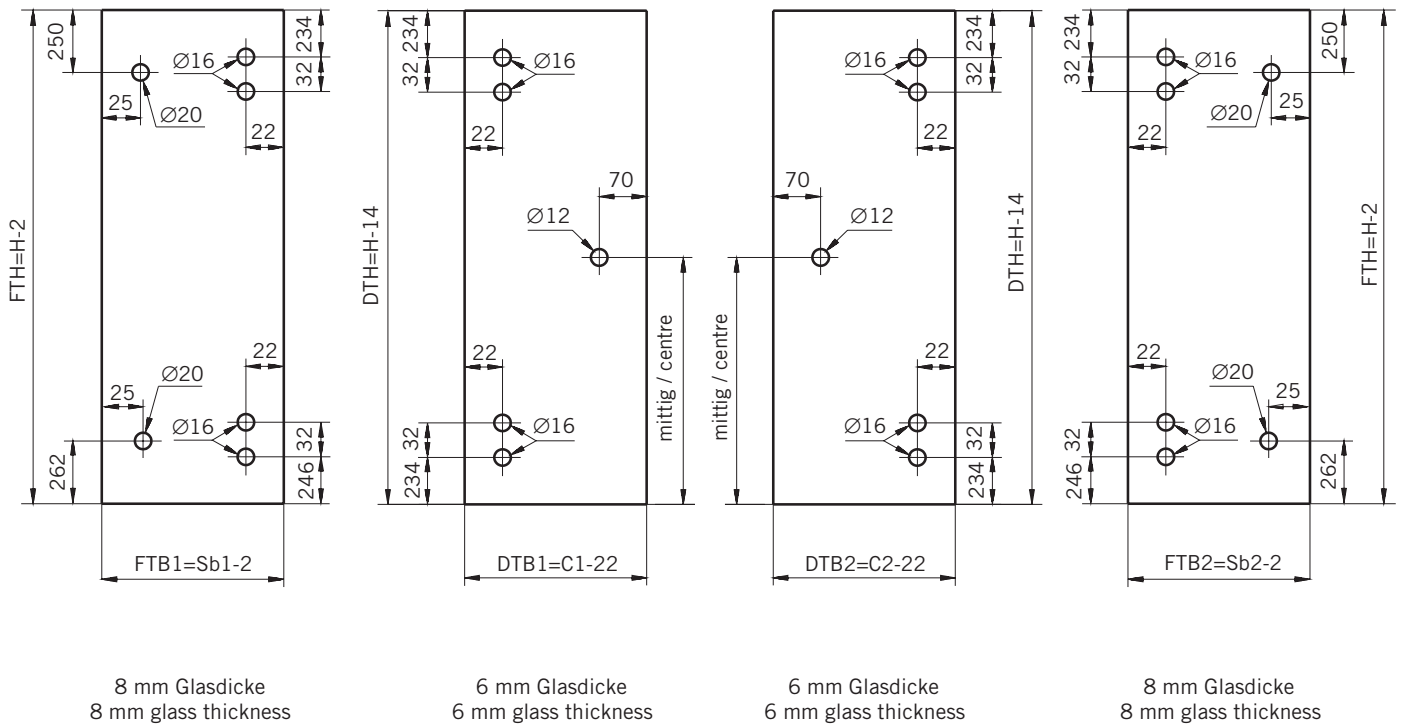

Glasbearbeitung / Für Duschen ohne Duschtasse
Glass preparation / For showers without shower tray