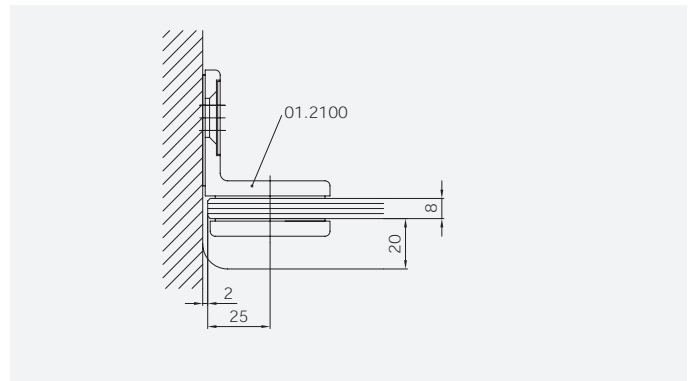

TYP 110
TYPE 110

Art.-Nr.	Bezeichnung	description
01.2440/50	Band Glas/Wand	Hinge glass/wall
01.2100	Winkel Glas/Wand	Bracket glass/wall
04.5047	Wasserabweiser für 6mm Glas	Water disperser for 6mm glass
04.5094	Schlauchdichtung für 6mm Glas	Soft nose seal for 6mm glass
04.5250	Magnetdichtung 180° für 6-8mm Glas	Magnetic seal 180° for 6-8mm glass
05.0500	Türknoopf	Door knob

Details