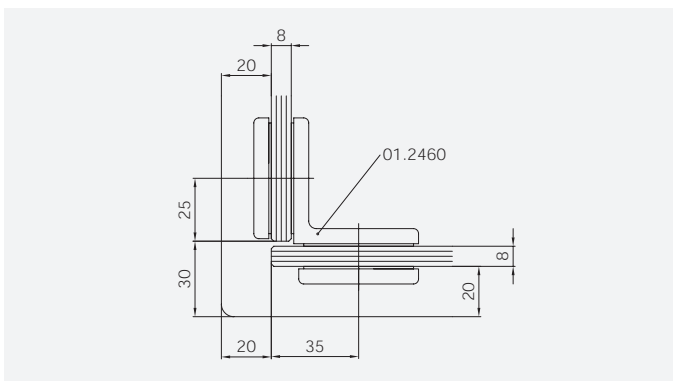

TYP 233
TYPE 233

Art.-Nr.	Bezeichnung	description
01.2400/10	Band Glas/Glas 180°	Hinge glass/glass 180°
01.2100	Winkel Glas/Wand	Bracket glass/wall
01.2460	Winkel Glas/Glas 90°	Bracket glass/glass 90°
04.5047	Wasserabweiser für 6mm Glas	Water disperser for 6mm glass
04.5410	Mitteldichtung rund für 8mm Glas	Middle seal round for 8mm glass
04.5290	Magnetdichtung 90° für 6-8mm Glas	Magnetic seal 90° for 6-8mm glass
05.0280	Universal-Haltestange Glas/Glas	Universal support bar glass/glass
05.0500	Türknoopf	Door knob

Details