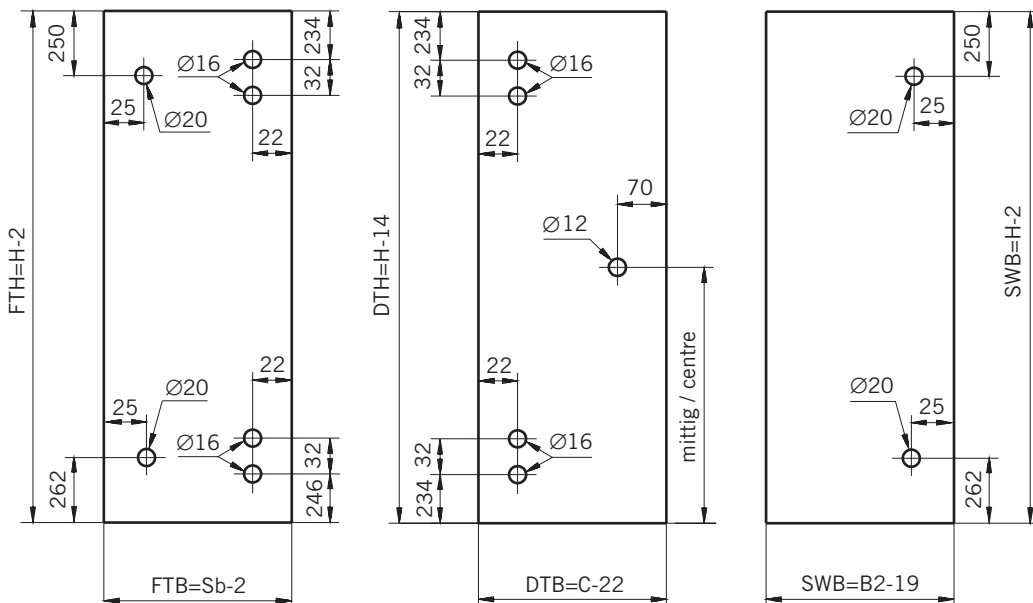

8 mm Glasdicke
8 mm glass thickness

6 mm Glasdicke
6 mm glass thickness

8 mm Glasdicke
8 mm glass thickness