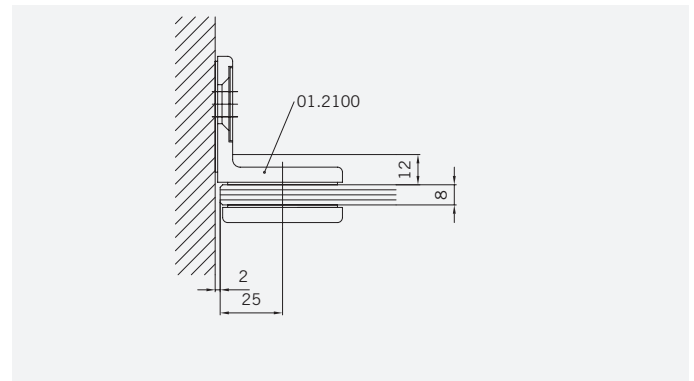

TYP 131
TYPE 131

Art.-Nr.	Bezeichnung	description
01.2440/50	Band Glas/Wand	Hinge glass/wall
01.2100	Winkel Glas/Wand	Bracket glass/wall
04.0250	Magnetleistenträger	Magnetic support profile
04.0270	Badewannenaufsatz-Profil	Bathtub atachment profile
04.5047	Wasserabweiser für 6mm Glas	Water disperser for 6mm glass
04.5094	Schlauchdichtung für 6mm Glas	Soft nose seal for 6mm glass
04.5290	Magnetdichtung 90° für 6-8mm Glas	Magnetic seal 90° for 6-8mm glass
05.0100	Universal-Haltestange	Universal support bar
05.0500	Türknoopf	Door knob

Details