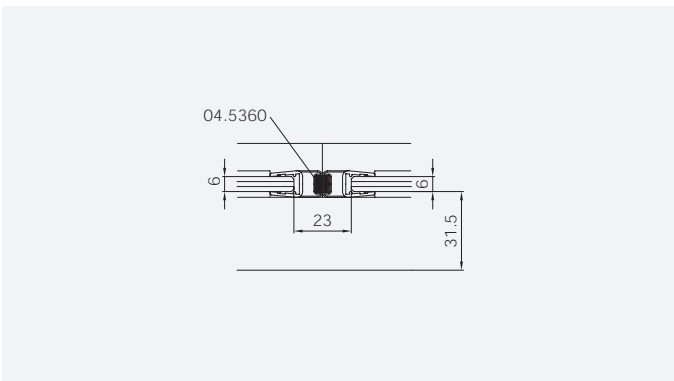

TYP 250
TYPE 250

Art.-Nr.	Bezeichnung	description
01.2420/30	Band Glas/Glas 135°	Hinge glass/glass 135°
01.2100	Winkel Glas/Wand	Bracket glass/wall
04.5047	Wasserabweiser für 6mm Glas	Water disperser for 6mm glass
04.5410	Mitteldichtung rund für 8mm Glas	Middle seal round for 8mm glass
04.5360	Magnetdichtung 180° für 6-8mm Glas	Magnetic seal 180° for 6-8mm glass
05.0500	Türknoopf	Door knob

Details