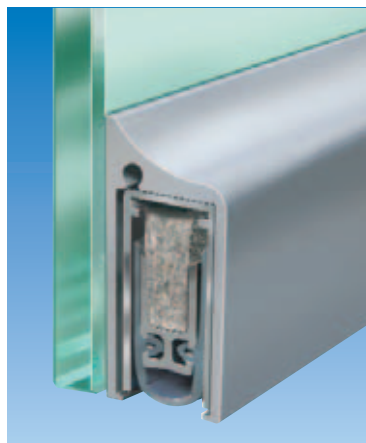

Planet KG-S, seitlich geklebt