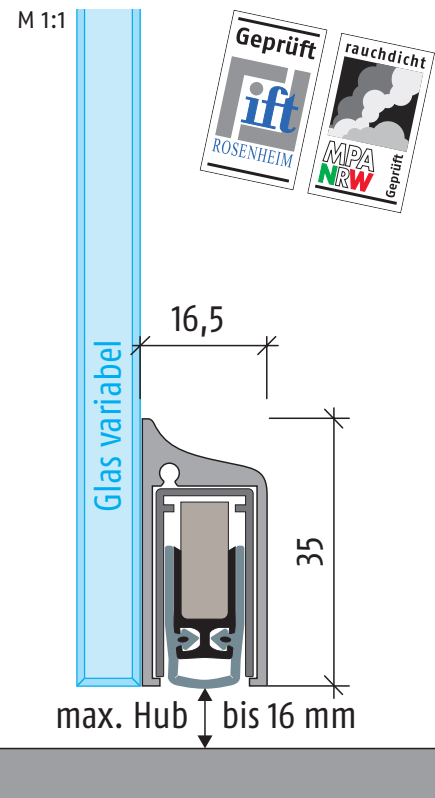

Für 1- und 2-flügelige Ganzlastüren und alle anderen Türen für die Nachrüstung

Wichtige Merkmale

- Hub 16 mm
- Planet KG-S mit UV-Kleber oder Doppelklebband seitlich angeklebt
- Planet Absenkdichtung in Schutzprofil S eingeklebt
- Einseitige Auslösung mit Parallelabsenkung
- Kein Schleifen über den Boden
- Automatischer Ausgleich bei schiefer Boden
- 48 dB Schalldämmwert (7 mm Bodenabstand)
- Kürzbar bis zur nächst kleineren Lagerlänge
- Hochwertige Silikonlippe, einfache Hubeinstellung
- 5 Jahre Garantie

Ausführungen

- Planet KG-S
- Feuerhemmend und rauchdicht, Planet KG-S FH+RD/48dB
- Schiebetüren
- Sonderausführungen auf Anfrage

Oberflächen

- Farblos eloxiert EV1
- Ähnlich: Niro matt eloxiert

Ausschreibungstext

Planet KG-S, geeignet für Nachrüstung auf Glastüren

Automatische Türabdichtung **Planet KG-S**, einseitige Auslösung mit Parallelabsenkung und automatischem Ausgleich bei schiefer Boden, Schutzprofil in EV1 farblos oder ähnlich Niro matt eloxiert, zum seitlichen Ankleben. Dichtungshöhe bis 16 mm. Lippe aus Silikon. Schutzprofil und Profil aus Aluminium 16,5x35 mm, inkl. schlosseitiger Abdeckplatte (bei Flügeltüren).

Planet KG-S FH+RD/48dB, feuerhemmend und rauchdicht

Automatische Türabdichtung **Planet KG-S FH+RD/48dB**, einseitige Auslösung mit Parallelabsenkung und automatischem Ausgleich bei schiefer Boden, Schutzprofil in EV1 farblos oder ähnlich Niro matt eloxiert, zum seitlichen Ankleben. Dichtungshöhe bis 16 mm. Lippe aus selbstverlöschendem Silikon. Schutzprofil und Profil aus Aluminium 16,5x35 mm, inkl. schlosseitiger Abdeckplatte (bei Flügeltüren).

Technische Daten

Material Schutzprofil:	Aluminium 16,5x35 mm, EV1 farblos oder ähnlich Niro matt eloxiert
Dichtungsprofil:	hochwertiges Silikon oder hochwertiges selbstverlöschendes Silikon
Dichtungshöhe:	bis 16 mm
Schalldämmwert:	48 dB bei Luftabstand 7 mm, 46 dB bei Luftabstand 14 mm
Hubregulierung:	am Auslösestift mit 3-mm-Inbus-Schlüssel
Lagerlängen:	459, 584, 709, 834, 959, 1084, 1209, 1334 mm
Sonderlängen:	auf Anfrage bis 2000 mm, Schiebetüren bis 1600 mm
Auslösung:	einseitig bandseitig
Kürzbar:	bis 125 mm
Befestigung:	zum Kleben
Auflaufplatte:	Inox, zum Einschlagen, 20 x 20 mm
Prüfzeugnis:	auf Anfrage