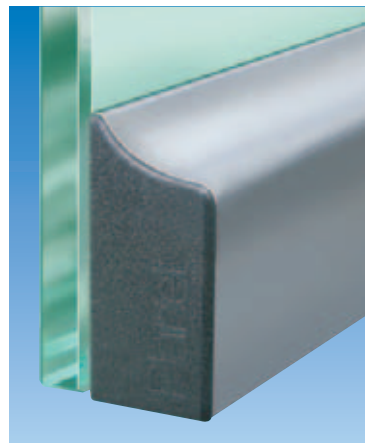

Planet KG-S mit Abdeckplatte schlossseitig