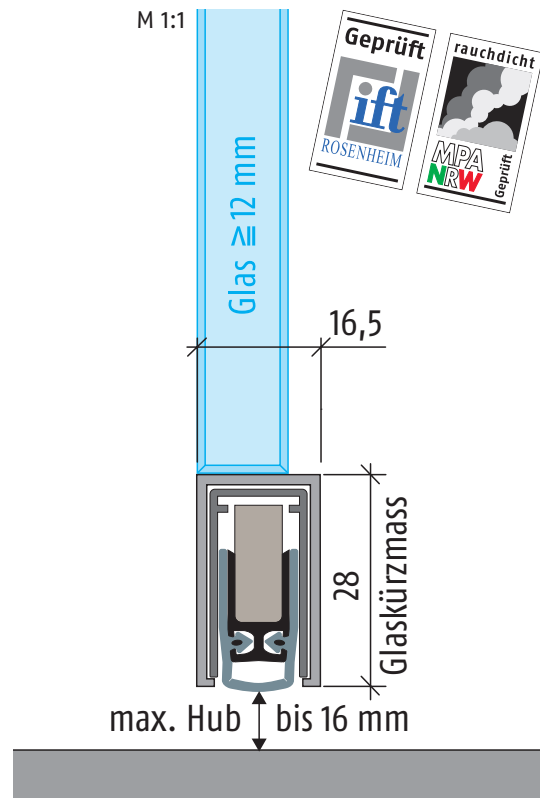

Filigrane Designlösung für 1- und 2-flügelige Ganzglastüren ≥ 12 mm Dicke

Wichtige Merkmale

- Hub 16 mm
- Für 1- und 2-flügelige Ganzglastüren grösser als 12 mm Glasdicke
- Planet KG-U mit UV-Kleber an Glasunterkante (bauseits)
- Planet Absenkdichtung in Schutzprofil U eingeklebt
- Einseitige Auslösung mit Parallelabsenkung
- Kein Schleifen über den Boden
- Automatischer Ausgleich bei schieferm Boden
- 48 dB Schalldämmwert (7 mm Bodenabstand)
- Kürzbar bis zur nächst kleineren Lagerlänge
- Hochwertige Silikonlippe, einfache Hubeinstellung
- 5 Jahre Garantie

Ausführungen

- Planet KG-U
- Feuerhemmend und rauchdicht, Planet KG-U FH+RD/48dB
- Schiebetüren
- Sonderausführungen auf Anfrage

Oberflächen

- Farblos eloxiert EV1
- Ähnlich: Niro matt eloxiert

Ausschreibungstext

Planet KG-U

Automatische Türabdichtung **Planet KG-U**, einseitige Auslösung mit Parallelabsenkung und automatischem Ausgleich bei schieferm Boden, Schutzprofil in EV1 farblos oder ähnlich Niro matt eloxiert, zum Ankleben flächenbündig mit UV-Kleber von unten, Dichtungshöhe bis 16 mm. Lippe aus Silikon. Schutzprofil und Profil aus Aluminium 16,5x28 mm, inkl. schlosseitiger Abdeckplatte (bei Flügeltüren).

Planet KG-U FH+RD/48dB, feuerhemmend und rauchdicht

Automatische Türabdichtung **Planet KG-U FH/RD/48dB**, geeignet für feuer- und rauchhemmende Türen Schalldämmwert SK1-3, einseitige Auslösung mit Parallelabsenkung und automatischem Ausgleich bei schieferm Boden, Schutzprofil in EV1 farblos oder ähnlich Niro matt eloxiert, zum Ankleben flächenbündig mit UV-Kleber von unten, Dichtungshöhe bis 16 mm. Lippe aus selbstverlöschendem Silikon. Schutzprofil und Profil aus Aluminium 16,5x28 mm, inkl. schlosseitiger Abdeckplatte (bei Flügeltüren).

Technische Daten

Material Schutzprofil:	Aluminium 16,5x28 mm, EV1 farblos oder ähnlich Niro matt eloxiert
Dichtungsprofil:	hochwertiges Silikon oder hochwertiges selbstverlöschendes Silikon
Dichtungshöhe:	bis 16 mm
Schalldämmwert:	48 dB bei Luftabstand 7 mm, 46 dB bei Luftabstand 14 mm
Hubregulierung:	am Auslösestift mit 3-mm-Inbus-Schlüssel
Lagerlängen:	459, 584, 709, 834, 959, 1084, 1209, 1334 mm
Sonderlängen:	auf Anfrage bis 2000 mm, Schiebetüren bis 1600 mm
Auslösung:	einseitig bandseitig
Kürzbar:	bis 125 mm
Befestigung:	zum Kleben
Auflaufplatte:	Inox, Einschlagen, 20 x 20 mm
Prüfzeugnis:	auf Anfrage