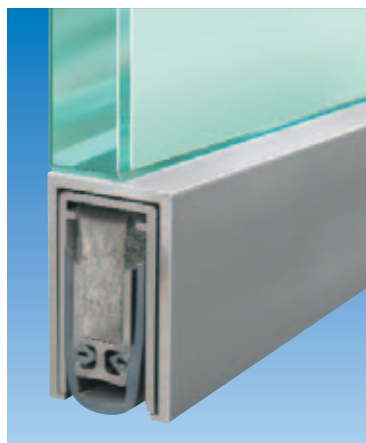

Planet KG-U, geklebt von unten