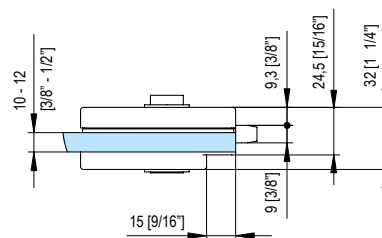

# 622E10

622E10 R = destra - derecha - right - rechts - droite  
 622E10 L = sinistra - izquierda - left - links - gauche

• Serratura verticale con scrocco magnetico chiave-chiave in battuta.

• Cerradura vertical llave-llave con estafa magnética para puertas con batida.

• Vertical lock key-key with magnetic latch for jamb doors.

• Vertikal Schloss Schlüssel- Schlüssel mit magnetischem Riegel für Türen mit Rahme.

• Serrure verticale à clé avec verrouillage magnétique pour portes à butée.

# 623E10

• Serratura verticale con scrocco magnetico chiave-chiave. Doppio senso di apertura.

• Cerradura vertical llave-llave con estafa magnética para puertas a acción doble.

• Vertical lock key-key with magnetic latch for double swing doors.