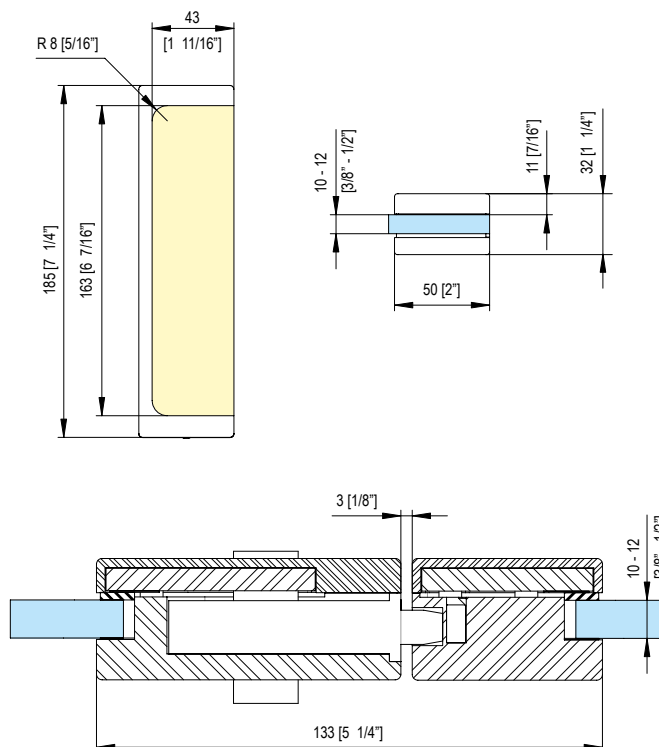

623E50

- Controserratura magnetica verticale doppio senso di apertura.
- Cerradero magnético vertical para puertas a acción doble.
- Magneti c vertical lock keeper for double swing doors.
- Magnetisches Vertikalgegenschloss für zweifügelige Türen.
- Gâche sur verre 2 sens d'ouverture.