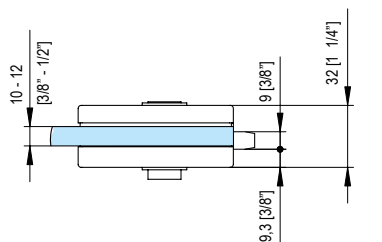

# 622E10

622E10 R = destra - derecha - right - rechts - droite  
 622E10 L = sinistra - izquierda - left - links - gauche

• Serratura verticale con scrocco magnetico chiave-chiave in battuta.

• Cerradura vertical llave-llave con estafa magnética para puertas con batida.

# 623E10

• Serratura verticale con scrocco magnetico chiave-chiave. Doppio senso di apertura.

• Cerradura vertical llave-llave con estafa magnética para puertas a acción doble.

• Vertical lock key-key with magnetic latch for double swing doors.

# 622E50

622E50 R = destra - derecha - right - rechts - droite  
 622E50 L = sinistra - izquierda - left - links - gauche

- Controserratura magnetica verticale in battuta.
- Cerradero magnético vertical para puertas con batida.
- Magneti c vertical lock keeper for jamb doors.
- Magnetisches Vertikalgegenschloss für Türen mit Rahmen.
- Gâche sur verre magnétique avec butée.