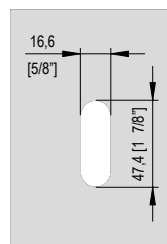

0622E10

- Riscontro magnetico in battuta per art. 622E10.
- Contra chapa magnética con batida para art. 622E10.
- Magnetic latch keeper with jamb for art. 622E10.
- Magnetische Gegenplatte mit Rahmen für art. 622E10.
- Gâche magnétique sur mur pour art 622E10.