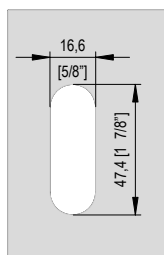

0622E11

- Riscontro magnetico a muro per art.622E10 e 623E10.
- Contra chapa magnética a muro para art. 622E10 y 623E10.
- Wall magnetic latch keeper for art 622E10 and 623E10.
- Wand magnetische Gegenplatte für art. 622E10 und 623E10.
- Gâche magnétique sur mur pour art 622E10.