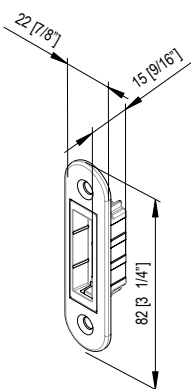

0622E11

- Riscontro magnetico a muro per art.622E10 e 623E10.
- Contra chapa magnética a muro para art. 622E10 y 623E10.
- Wall magnetic latch keeper for art 622E10 and 623E10.
- Wand magnetische Gegenplatte für art. 622E10 und 623E10.
- Gâche magnétique sur mur pour art 622E10.