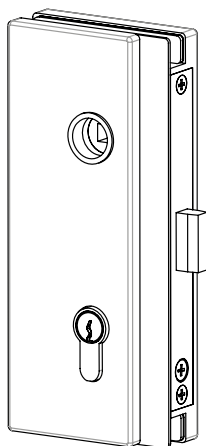

# 622E10

622E10 R = destra - derecha - right - rechts - droite  
 622E10 L = sinistra - izquierda - left - links - gauche

• Serratura verticale con scrocco magnetico chiave-chiave in battuta.

• Cerradura vertical llave-llave con estafa magnética para puertas con batida.

• Vertical lock key-key with magnetic latch for jamb doors.

• Vertikal Schloss Schlüssel- Schlüssel mit magnetischem Riegel für Türen mit Rahme.

• Serrure verticale à clé avec verrouillage magnétique pour portes à butée.

# 623E10

• Serratura verticale con scrocco magnetico chiave-chiave. Doppio senso di apertura.

• Cerradura vertical llave-llave con estafa magnética para puertas a acción doble.

• Vertical lock key-key with magnetic latch for double swing doors.

# 622E50

622E50 R = destra - derecha - right - rechts - droite  
 622E50 L = sinistra - izquierda - left - links - gauche

- Controserratura magnetica verticale in battuta.
- Cerradero magnético vertical para puertas con batida.
- Magneti c vertical lock keeper for jamb doors.
- Magnetisches Vertikalgegenschloss für Türen mit Rahmen.
- Gâche sur verre magnétique avec butée.