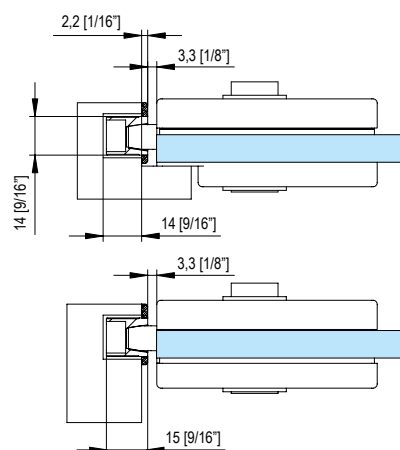

0622E11

- Riscontro magnetico a muro per art.622E10 e 623E10.
- Contra chapa magnética a muro para art. 622E10 y 623E10.
- Wall magnetic latch keeper for art 622E10 and 623E10.
- Wand magnetische Gegenplatte für art. 622E10 und 623E10.
- Gâche magnétique sur mur pour art 622E10.