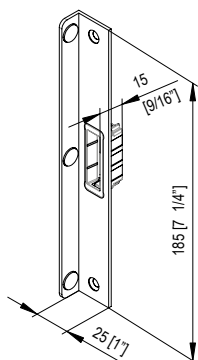

# 622E50

622E50 R = destra - derecha - right - rechts - droite  
 622E50 L = sinistra - izquierda - left - links - gauche

- Controserratura magnetica verticale in battuta.
- Cerradero magnético vertical para puertas con batida.
- Magneti c vertical lock keeper for jamb doors.
- Magnetisches Vertikalgegenschloss für Türen mit Rahmen.
- Gâche sur verre magnétique avec butée.

# 623E50

- Controserratura magnetica verticale doppio senso di apertura.
- Cerradero magnético vertical para puertas a acción doble.
- Magneti c vertical lock keeper for double swing doors.
- Magnetisches Vertikalgegenschloss für zweifügelige Türen.
- Gâche sur verre 2 sens d'ouverture.

## 0622E10

- Riscontro magnetico in battuta per art. 622E10.
- Contra chapa magnética con batida para art. 622E10.
- Magnetic latch keeper with jamb for art. 622E10.
- Magnetische Gegenplatte mit Rahmen für art. 622E10.
- Gâche magnétique sur mur pour art 622E10.