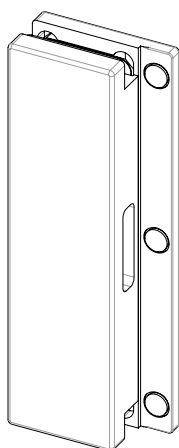

# 622E10

622E10 R = destra - derecha - right - rechts - droite  
 622E10 L = sinistra - izquierda - left - links - gauche

• Serratura verticale con scrocco magnetico chiave-chiave in battuta.

• Cerradura vertical llave-llave con estafa magnética para puertas con batida.

• Vertical lock key-key with magnetic latch for jamb doors.

• Vertikal Schloss Schlüssel- Schlüssel mit magnetischem Riegel für Türen mit Rahme.

• Serrure verticale à clé avec verrouillage magnétique pour portes à butée.

# 623E10

• Serratura verticale con scrocco magnetico chiave-chiave. Doppio senso di apertura.

• Cerradura vertical llave-llave con estafa magnética para puertas a acción doble.

• Vertical lock key-key with magnetic latch for double swing doors.

# 622E50

622E50 R = destra - derecha - right - rechts - droite  
 622E50 L = sinistra - izquierda - left - links - gauche

- Controserratura magnetica verticale in battuta.
- Cerradero magnético vertical para puertas con batida.
- Magneti c vertical lock keeper for jamb doors.
- Magnetisches Vertikalgegenschloss für Türen mit Rahmen.
- Gâche sur verre magnétique avec butée.