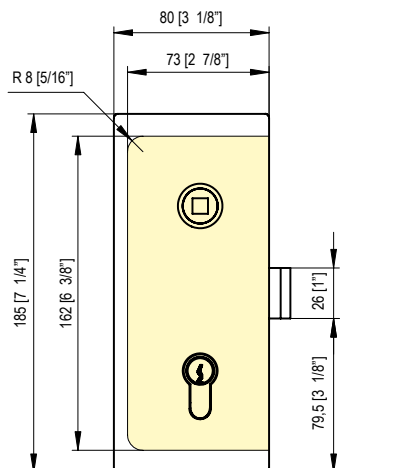

# 622E10

622E10 R = destra - derecha - right - rechts - droite  
 622E10 L = sinistra - izquierda - left - links - gauche

• Serratura verticale con scrocco magnetico chiave-chiave in battuta.

• Cerradura vertical llave-llave con estafa magnética para puertas con batida.

# 623E10

• Serratura verticale con scrocco magnetico chiave-chiave. Doppio senso di apertura.

• Cerradura vertical llave-llave con estafa magnética para puertas a acción doble.

• Vertical lock key-key with magnetic latch for double swing doors.

# 622E50

622E50 R = destra - derecha - right - rechts - droite  
 622E50 L = sinistra - izquierda - left - links - gauche

- Controserratura magnetica verticale in battuta.
- Cerradero magnético vertical para puertas con batida.
- Magneti c vertical lock keeper for jamb doors.
- Magnetisches Vertikalgegenschloss für Türen mit Rahmen.
- Gâche sur verre magnétique avec butée.