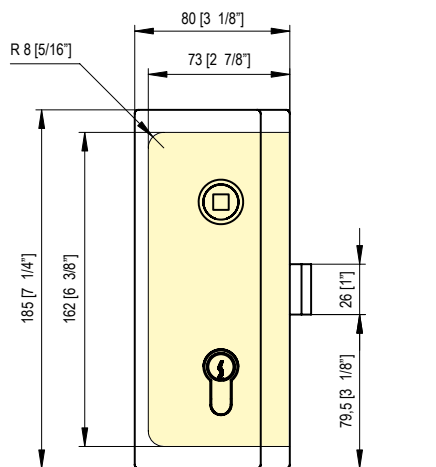

622E10

622E10 R = destra - derecha - right - rechts - droite
622E10 L = sinistra - izquierda - left - links - gauche

• Serratura verticale con scrocco magnetico chiave-chiave in battuta.

• Cerradura vertical llave-llave con estafa magnética para puertas con batida.

• Vertical lock key-key with magnetic latch for jamb doors.

• Vertikal Schloss Schlüssel- Schlüssel mit magnetischem Riegel für Türen mit Rahme.

• Serrure verticale à clé avec verrouillage magnétique pour portes à butée.

**Abbinabile con
Matchable with**

622E50
0622E10
0622E11
0622E12

622E10R