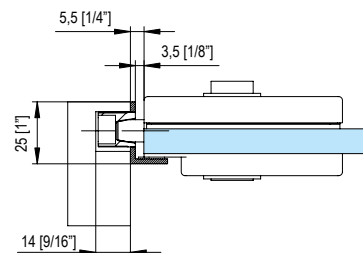

# 622E50

622E50 R = destra - derecha - right - rechts - droite  
 622E50 L = sinistra - izquierda - left - links - gauche

- Controserratura magnetica verticale in battuta.
- Cerradero magnético vertical para puertas con batida.
- Magneti c vertical lock keeper for jamb doors.
- Magnetisches Vertikalgegenschloss für Türen mit Rahmen.
- Gâche sur verre magnétique avec butée.

# 623E50

- Controserratura magnetica verticale doppio senso di apertura.
- Cerradero magnético vertical para puertas a acción doble.
- Magneti c vertical lock keeper for double swing doors.
- Magnetisches Vertikalgegenschloss für zweifügelige Türen.
- Gâche sur verre 2 sens d'ouverture.

## 0622E10

- Riscontro magnetico in battuta per art. 622E10.
- Contra chapa magnética con batida para art. 622E10.
- Magnetic latch keeper with jamb for art. 622E10.
- Magnetische Gegenplatte mit Rahmen für art. 622E10.
- Gâche magnétique sur mur pour art 622E10.