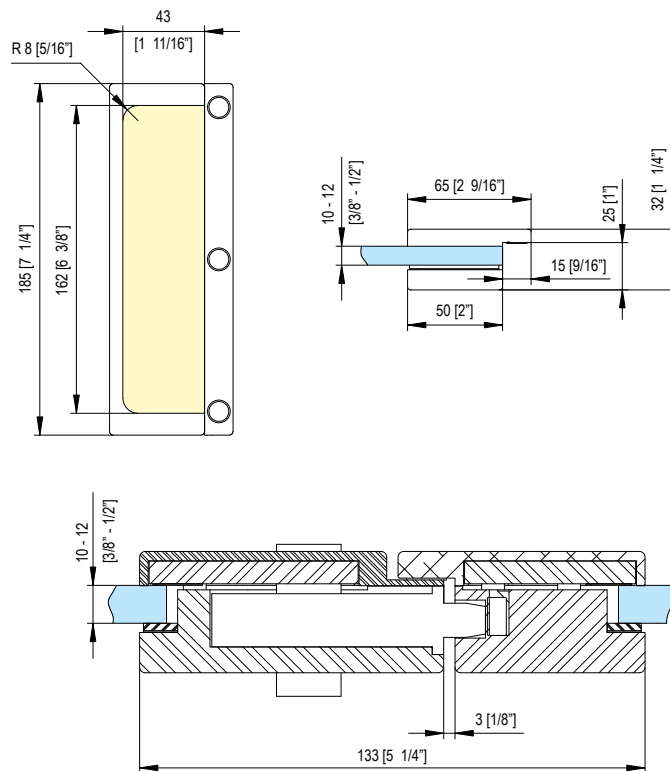

622E50

622E50 R = destra - derecha - right - rechts - droite
622E50 L = sinistra - izquierda - left - links - gauche

- Controserratura magnetica verticale in battuta.
- Cerradero magnético vertical para puertas con batida.
- Magneti c vertical lock keeper for jamb doors.
- Magnetisches Vertikalgegenschloss für Türen mit Rahmen.
- Gâche sur verre magnétique avec butée.

623E50

- Controserratura magnetica verticale doppio senso di apertura.
- Cerradero magnético vertical para puertas a acción doble.
- Magneti c vertical lock keeper for double swing doors.
- Magnetisches Vertikalgegenschloss für zweifügelige Türen.
- Gâche sur verre 2 sens d'ouverture.