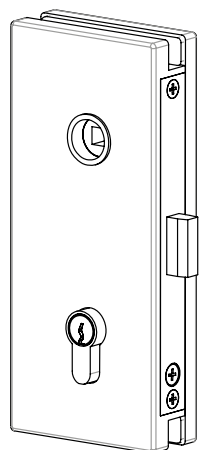

# 622E10

622E10 R = destra - derecha - right - rechts - droite  
 622E10 L = sinistra - izquierda - left - links - gauche

• Serratura verticale con scrocco magnetico chiave-chiave in battuta.

• Cerradura vertical llave-llave con estafa magnética para puertas con batida.

• Vertical lock key-key with magnetic latch for jamb doors.

• Vertikal Schloss Schlüssel- Schlüssel mit magnetischem Riegel für Türen mit Rahme.

• Serrure verticale à clé avec verrouillage magnétique pour portes à butée.

# 623E10

• Serratura verticale con scrocco magnetico chiave-chiave. Doppio senso di apertura.

• Cerradura vertical llave-llave con estafa magnética para puertas a acción doble.

• Vertical lock key-key with magnetic latch for double swing doors.

# 622E50

622E50 R = destra - derecha - right - rechts - droite  
 622E50 L = sinistra - izquierda - left - links - gauche

- Controserratura magnetica verticale in battuta.
- Cerradero magnético vertical para puertas con batida.
- Magneti c vertical lock keeper for jamb doors.
- Magnetisches Vertikalgegenschloss für Türen mit Rahmen.
- Gâche sur verre magnétique avec butée.