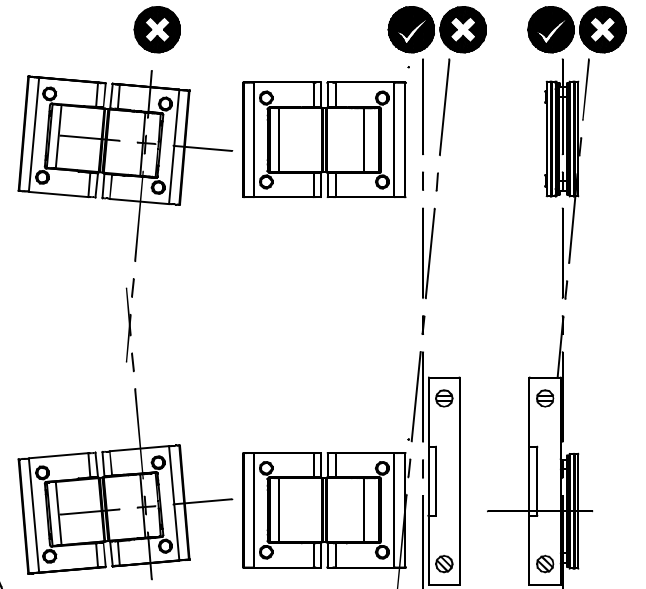

BILOBA

8015SOL

8 ÷ 13.52
 GLASS - VETRO - GLAS

Tools Required
Strumenti Richiesti
Benötigtes Werkzeug

Gasket
Guarnizioni
Zwischenlagen

COLCOM®