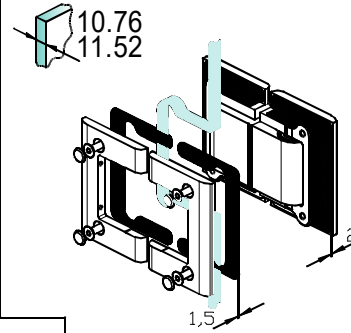

BILOBA

8015SOL

8 ÷ 13.52
 GLASS - VETRO - GLAS

Tools Required
Strumenti Richiesti
Benötigtes Werkzeug

Gasket
Guarnizioni
Zwischenlagen

COLCOM®