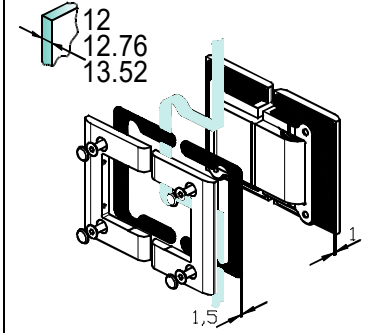

BILOBA

8015SOL

8 ÷ 13.52
 GLASS - VETRO - GLAS

Tools Required
Strumenti Richiesti
Benötigtes Werkzeug

Gasket
Guarnizioni
Zwischenlagen

COLCOM®