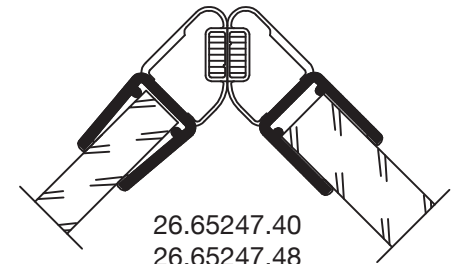

FONSEGRIVE.ch
Glasbeschläge / Ferrements pour verre

**EINBAUSCHEMA
DUSCHDICHTUNGEN
6 & 8 MM**

Spaltdichtungen

26.65211.40
26.65212.40
26.65212.48

26.65223.40
26.65224.40

26.65230.40
26.65231.40

26.65227.40

26.65228.40

Türdichtprofile

26.65276.40

26.65247.40
26.65247.48

26.65259.40
26.65260.40

26.65211.40
26.65212.40
26.65212.48

26.65241.40

26.65223.40
26.65224.40

Wandanschlussprofile

26.65211.40
26.65212.40
26.65212.48

26.65213.40
26.65277.40

26.65219.40

26.65230.40
26.65231.40

26.65223.40
26.65224.40

26.65227.40

**Wasserabweisprofile
Wannendichtungen**

26.65211.40
26.65212.40
26.65212.48