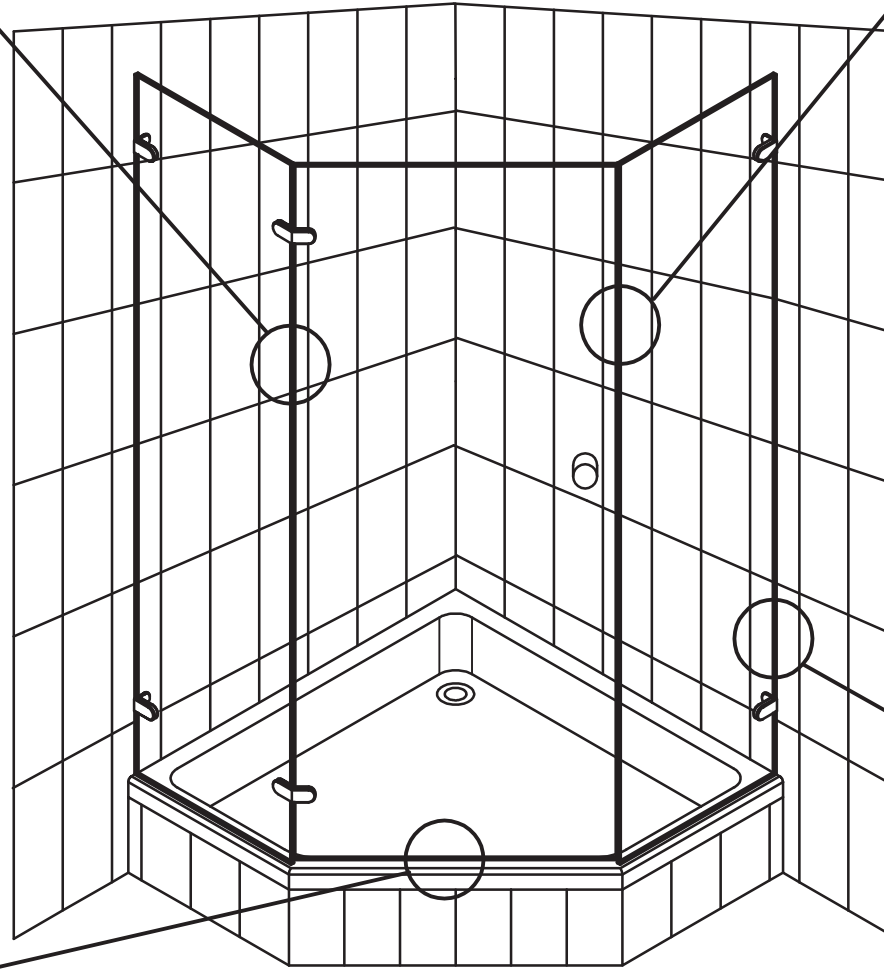

FONSEGRIVE.ch
Glasbeschläge / Ferrements pour verre

**EINBAUSCHEMA
DUSCHDICHTUNGEN
6 & 8 MM**

Spaltdichtungen

26.65211.40
26.65212.40
26.65212.48

26.65223.40
26.65224.40

26.65230.40
26.65231.40

26.65227.40

26.65228.40

Türdichtprofile

26.65276.40

26.65247.40
26.65247.48

26.65259.40
26.65260.40

26.65211.40
26.65212.40
26.65212.48

26.65241.40

26.65223.40
26.65224.40

Wandanschlussprofile