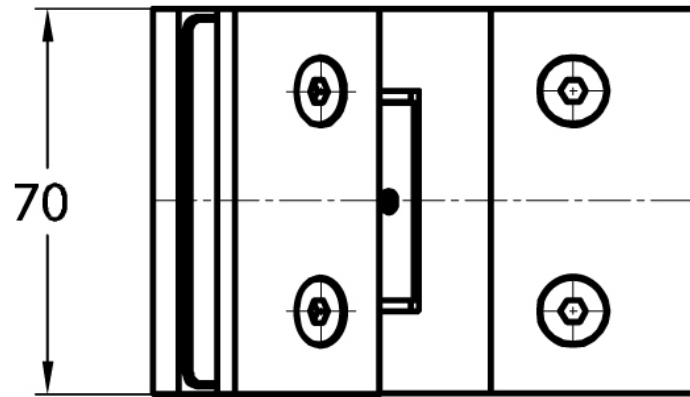

15.06470.01

Charnière de douche Wellness, s'ouvrant vers l'extérieur

Matériau:	laiton
Finition:	chromé poli
Montage:	verre/verre 135°
Épaisseur du verre:	8 mm
Unité de vente (UV):	St
unité d'emballage (UE):	1.00
Forme:	carré

Charnière de douche Wellness, verre / verre, en laiton, chromé poli, 135°, verre 8 mm, ouverture extérieur

Mit Dichtprofil // with use of seal