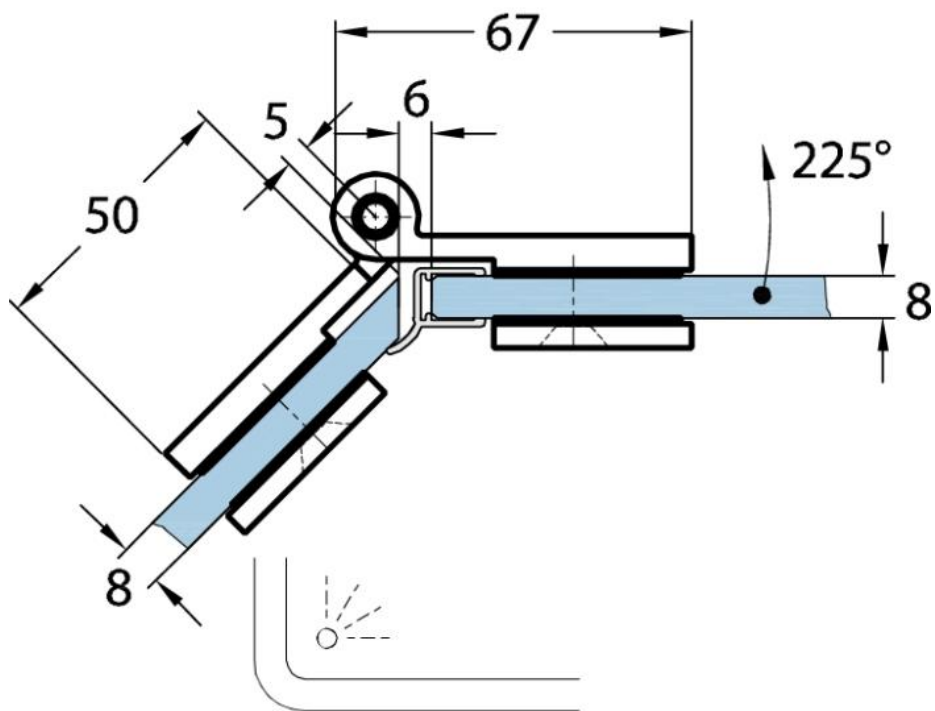

15.06470.01

Charnière de douche Wellness, s'ouvrant vers l'extérieur

Matériau:	laiton
Finition:	chromé poli
Montage:	verre/verre 135°
Épaisseur du verre:	8 mm
Unité de vente (UV):	St
unité d'emballage (UE):	1.00
Forme:	carré

Charnière de douche Wellness, verre / verre, en laiton, chromé poli, 135°, verre 8 mm, ouverture extérieur

Mit Dichtprofil // with use of seal