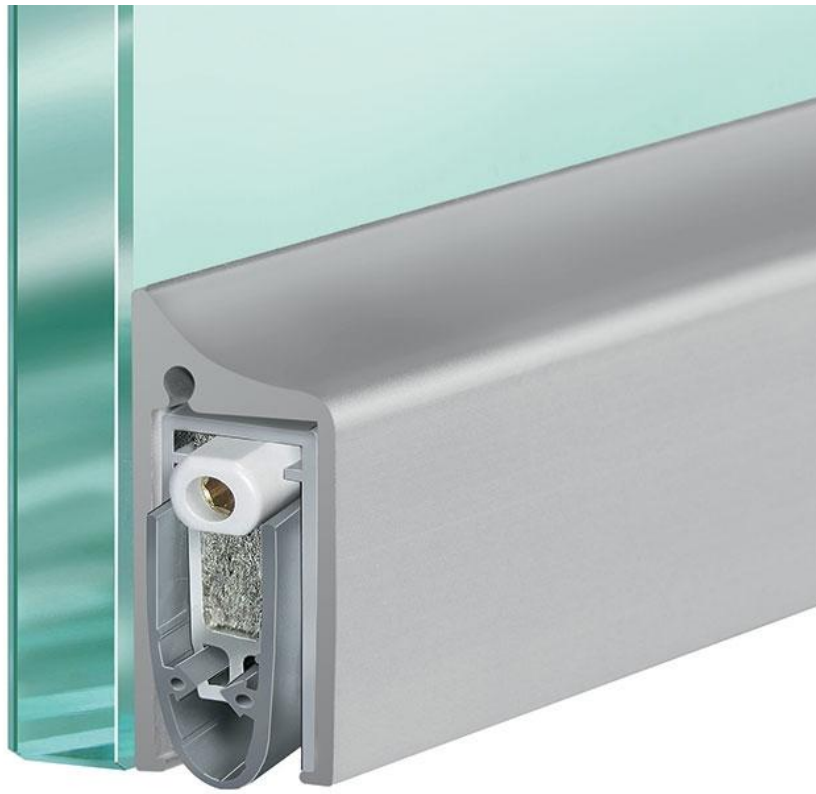

25.80096.22

Absenkdichtung Planet KG-SM-Set, inkl. Montagematerial

| | |
|-----------------------|--------------------------|
| Material: | Aluminium |
| Ausführung: | naturfarbig eloxiert EV1 |
| Glasstärke: | 8 - 12 mm |
| Verkaufseinheit (VE): | St |
| Packungseinheit (PE): | 1.00 |
| Stangenlänge (L): | 959 mm |

geeignet für Funktionstüren, Dichtungshöhe 18 mm, 48 dB Schalldämmwert, rauchdicht, einseitige Auslösung mit Parallelabsenkung, kein Schleifen, autom. Ausgleich bei schiefer Boden, mit UV-Kleber oder Doppelklebband seitlich angeklebt, kann bis zur nächst kleineren Lagerlänge gekürzt werden

Dichtungshöhe bis 18 mm