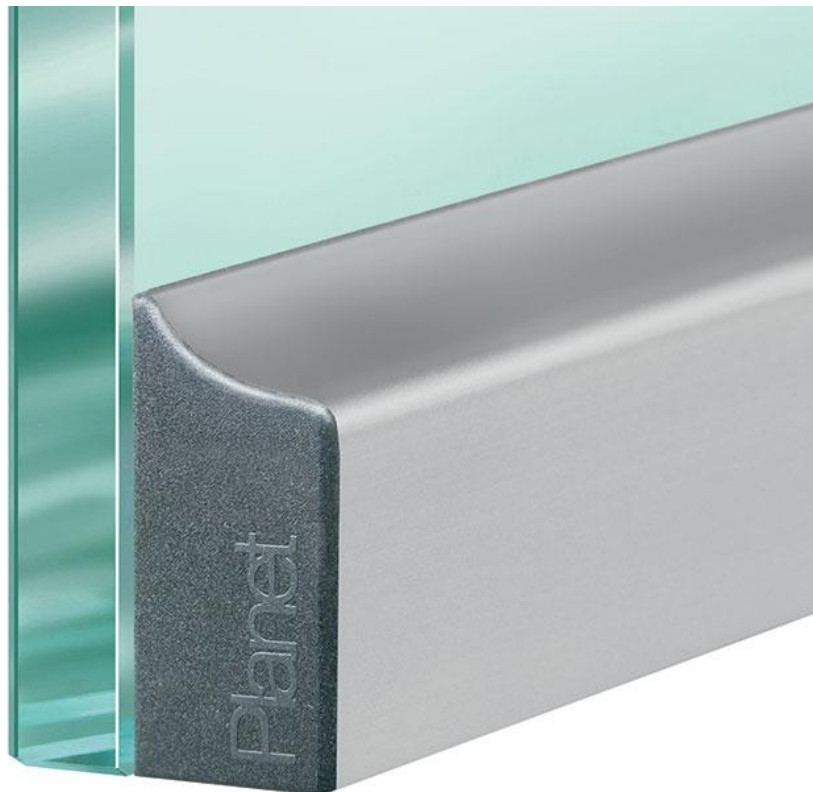

25.80096.22

Absenkdichtung Planet KG-SM-Set, inkl. Montagematerial

| | |
|-----------------------|--------------------------|
| Material: | Aluminium |
| Ausführung: | naturfarbig eloxiert EV1 |
| Glasstärke: | 8 - 12 mm |
| Verkaufseinheit (VE): | St |
| Packungseinheit (PE): | 1.00 |
| Stangenlänge (L): | 959 mm |

geeignet für Funktionstüren, Dichtungshöhe 18 mm, 48 dB Schalldämmwert, rauchdicht, einseitige Auslösung mit Parallelabsenkung, kein Schleifen, autom. Ausgleich bei schiefer Boden, mit UV-Kleber oder Doppelklebband seitlich angeklebt, kann bis zur nächst kleineren Lagerlänge gekürzt werden

Dichtungshöhe bis 18 mm