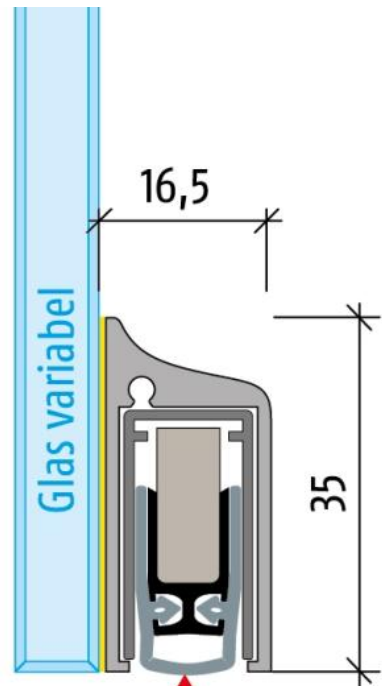

25.80096.22

Absenkdichtung Planet KG-SM-Set, inkl. Montagematerial

| | |
|-----------------------|--------------------------|
| Material: | Aluminium |
| Ausführung: | naturfarbig eloxiert EV1 |
| Glasstärke: | 8 - 12 mm |
| Verkaufseinheit (VE): | St |
| Packungseinheit (PE): | 1.00 |
| Stangenlänge (L): | 959 mm |

geeignet für Funktionstüren, Dichtungshöhe 18 mm, 48 dB Schalldämmwert, rauchdicht, einseitige Auslösung mit Parallelabsenkung, kein Schleifen, autom. Ausgleich bei schiefer Boden, mit UV-Kleber oder Doppelklebband seitlich angeklebt, kann bis zur nächst kleineren Lagerlänge gekürzt werden

Dichtungshöhe bis 18 mm