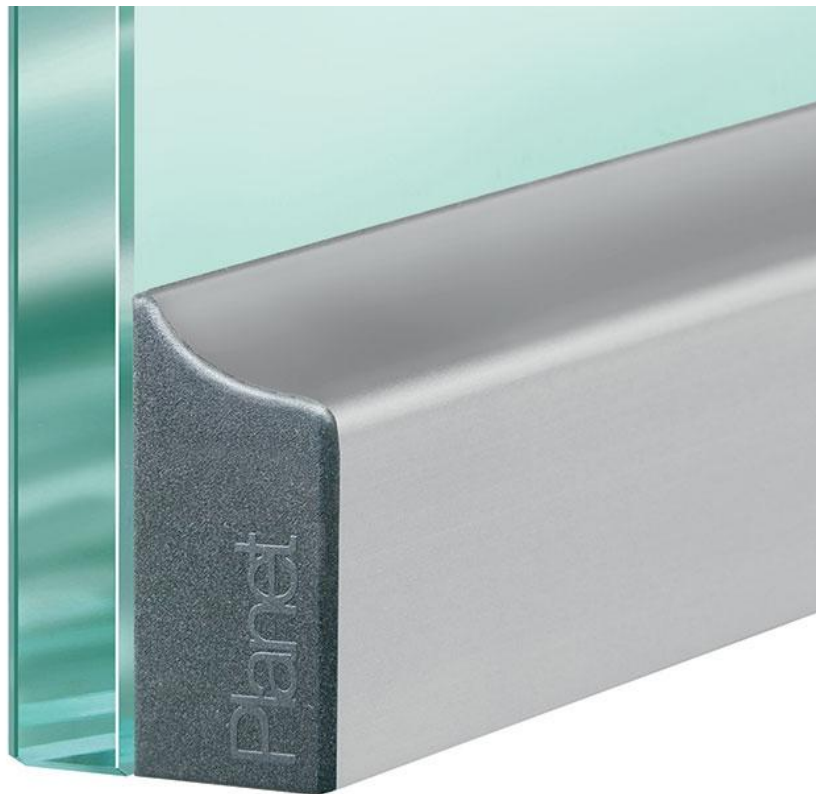

25.80109.22

Absenkdichtung Planet KG-SM-Set, inkl. Montagematerial

Material:	Aluminium
Ausführung:	naturfarbig eloxiert EV1
Glasstärke:	8 - 12 mm
Verkaufseinheit (VE):	St
Packungseinheit (PE):	1.00
Stangenlänge (L):	1084 mm

geeignet für Funktionstüren, Dichtungshöhe 18 mm, 48 dB Schalldämmwert, rauchdicht, einseitige Auslösung mit Parallelabsenkung, kein Schleifen, autom. Ausgleich bei schiefem Boden, mit UV-Kleber oder Doppelklebband seitlich angeklebt, kann bis zur nächst kleineren Lagerlänge gekürzt werden

Dichtungshöhe bis 18 mm