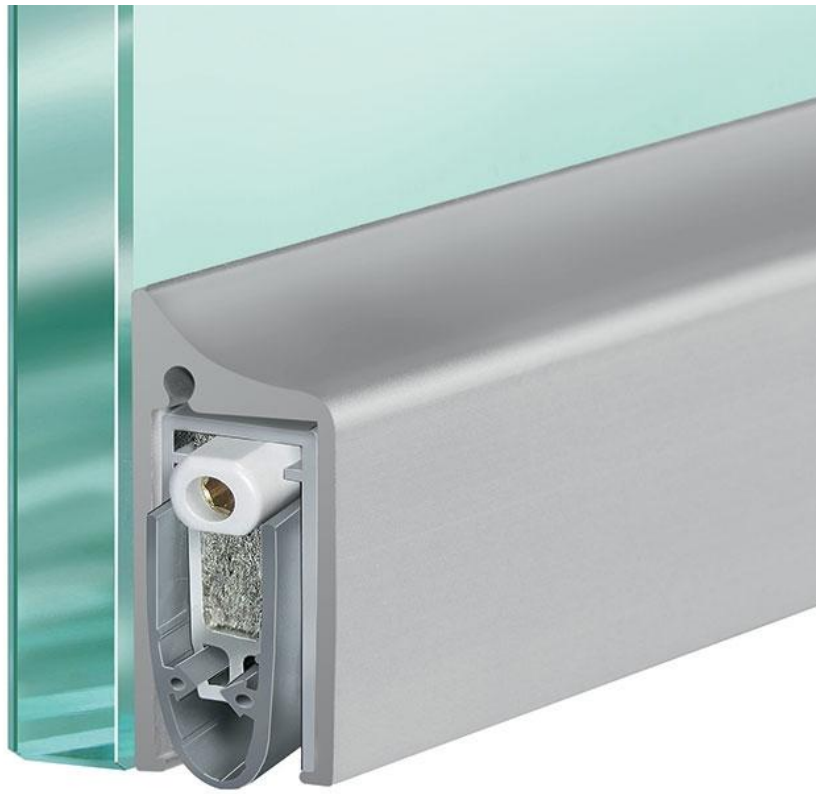

25.80109.22

Absenkdichtung Planet KG-SM-Set, inkl. Montagematerial

Material:	Aluminium
Ausführung:	naturfarbig eloxiert EV1
Glasstärke:	8 - 12 mm
Verkaufseinheit (VE):	St
Packungseinheit (PE):	1.00
Stangenlänge (L):	1084 mm

geeignet für Funktionstüren, Dichtungshöhe 18 mm, 48 dB Schalldämmwert, rauchdicht, einseitige Auslösung mit Parallelabsenkung, kein Schleifen, autom. Ausgleich bei schiefem Boden, mit UV-Kleber oder Doppelklebband seitlich angeklebt, kann bis zur nächst kleineren Lagerlänge gekürzt werden

Dichtungshöhe bis 18 mm