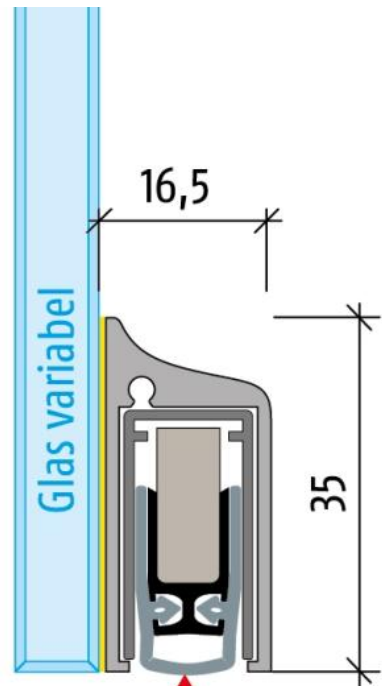

25.80109.22

Absenkdichtung Planet KG-SM-Set, inkl. Montagematerial

Material:	Aluminium
Ausführung:	naturfarbig eloxiert EV1
Glasstärke:	8 - 12 mm
Verkaufseinheit (VE):	St
Packungseinheit (PE):	1.00
Stangenlänge (L):	1084 mm

geeignet für Funktionstüren, Dichtungshöhe 18 mm, 48 dB Schalldämmwert, rauchdicht, einseitige Auslösung mit Parallelabsenkung, kein Schleifen, autom. Ausgleich bei schiefem Boden, mit UV-Kleber oder Doppelklebband seitlich angeklebt, kann bis zur nächst kleineren Lagerlänge gekürzt werden

Dichtungshöhe bis 18 mm