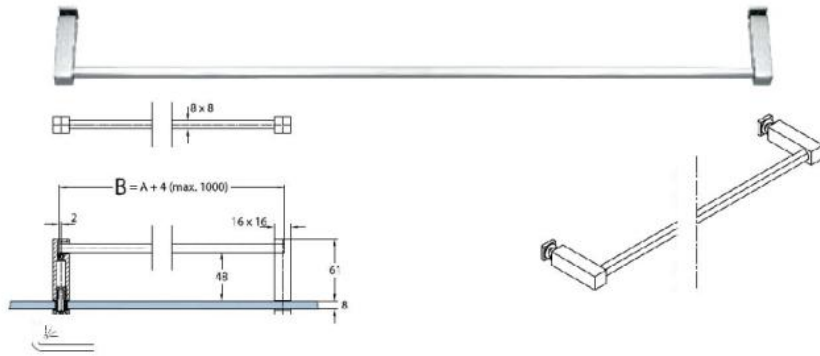

### Handtuchhalter eckig 8 x 8 mm

Material: brass  
Finish: chrome polished  
Mounting: glass/glass  
Sales unit (SU): St  
Unit package: 1.00  
Shape: square  
Measures: 8 x 8 mm

Vollmaterial, Gesamtlänge max. 1000 mm, Lochabstand max. 996 mm, kürzbar, Rosetten 16 x 16 mm

# Filigrano

Art.-Nr. // art.no. 06730

Handtuchhalter Glas-Glas // towel rail glass-glass

Glasbearbeitung // glass machining

Besonderheiten // features

Alle Angaben in mm! // All details in mm!