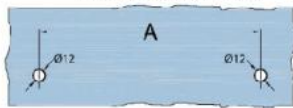

Besonderheiten // features

Alle Angaben in mm! // All details in mm!