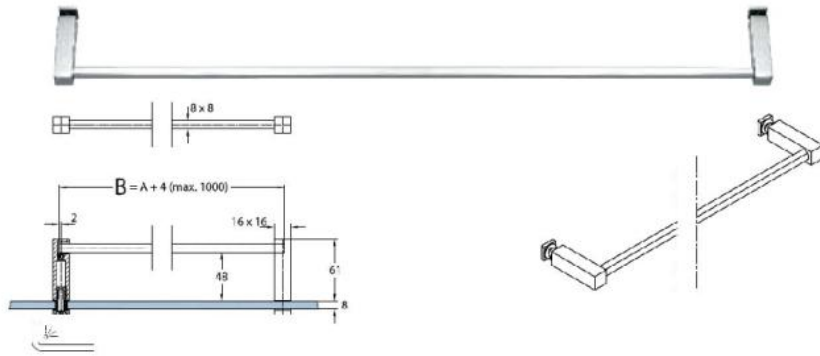

15.06730.01

Porte serviette

Matériau:	laiton
Finition:	chromé poli
Montage:	verre/verre
Unité de vente (UV):	St
unité d'emballage (UE):	1.00
Forme:	carré
Mesures:	8 x 8 mm

barre, longueur totale max. 1000 mm, distance des trous max. 996 mm, ajustable par recoupe, rosaces 16 x 16 mm

Filigrano

Art.-Nr. // art.no. 06730

Handtuchhalter Glas-Glas // towel rail glass-glass

Glasbearbeitung // glass machining

Besonderheiten // features

Alle Angaben in mm! // All details in mm!