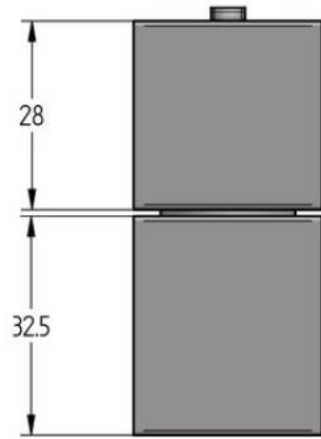

### Klemmhalter mit Schiebevorrichtung

Material: brass  
Finish: chrome polished  
Mounting: glass/tube  
Glass thickness: 8 - 10 mm  
Sales unit (SU): St  
Unit package: 1.00  
Shape: square

für 20 mm Vierkantrohr