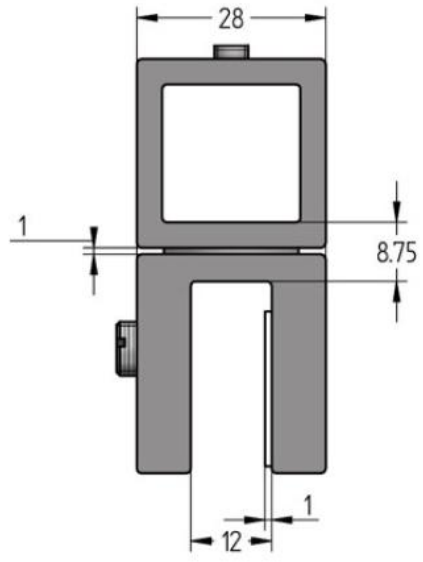

### Klemmhalter mit Schiebevorrichtung

Material: brass  
Finish: chrome polished  
Mounting: glass/tube  
Glass thickness: 8 - 10 mm  
Sales unit (SU): St  
Unit package: 1.00  
Shape: square

für 20 mm Vierkantrohr