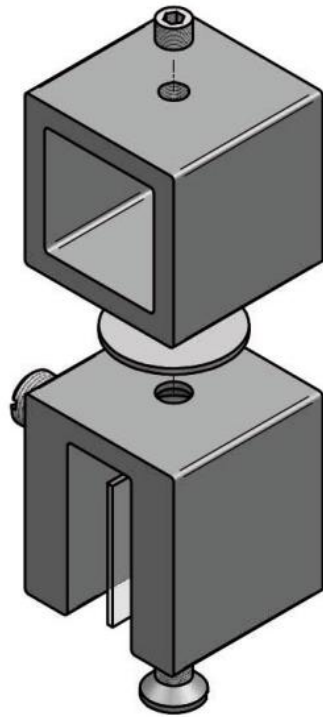

### Klemmhalter mit Schiebevorrichtung

Material: brass  
Finish: chrome polished  
Mounting: glass/tube  
Glass thickness: 8 - 10 mm  
Sales unit (SU): St  
Unit package: 1.00  
Shape: square

für 20 mm Vierkantrohr