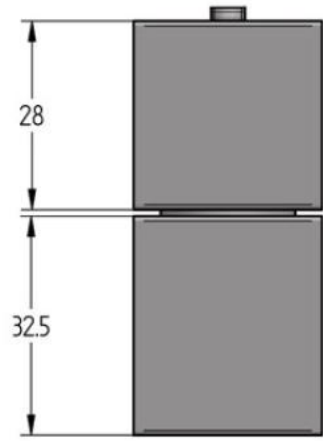

61.26300.02

Klemmhalter mit Schiebevorrichtung

Material: brass
Finish: matt velour
Mounting: glass/tube
Glass thickness: 8 - 10 mm
Sales unit (SU): St
Unit package: 1.00
Shape: square

für 20 mm Vierkantrohr

1:1