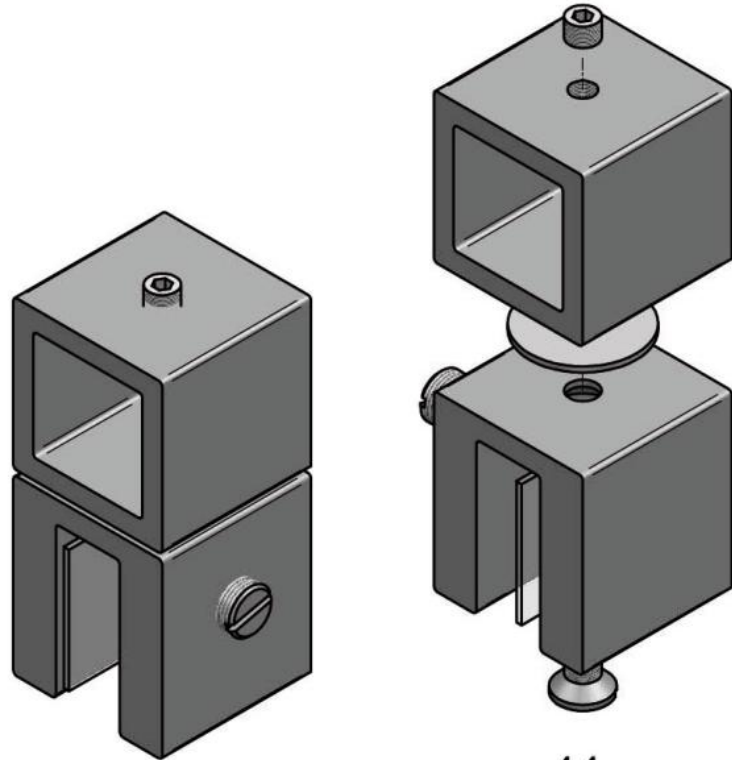

61.26300.02

Klemmhalter mit Schiebevorrichtung

Material: brass
Finish: matt velour
Mounting: glass/tube
Glass thickness: 8 - 10 mm
Sales unit (SU): St
Unit package: 1.00
Shape: square

für 20 mm Vierkantrohr

1:1