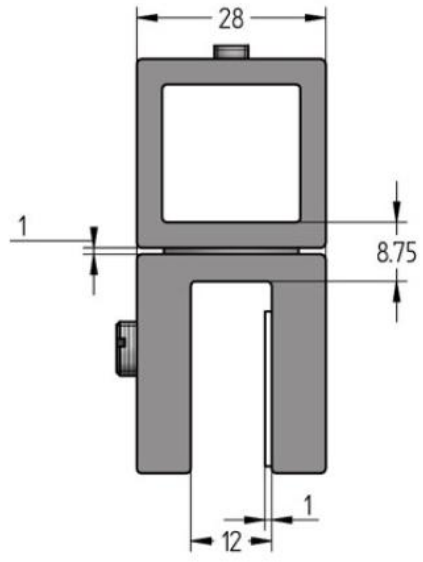

61.26300.02

Klemmhalter mit Schiebevorrichtung

Material: brass
Finish: matt velour
Mounting: glass/tube
Glass thickness: 8 - 10 mm
Sales unit (SU): St
Unit package: 1.00
Shape: square

für 20 mm Vierkantrohr

1:1