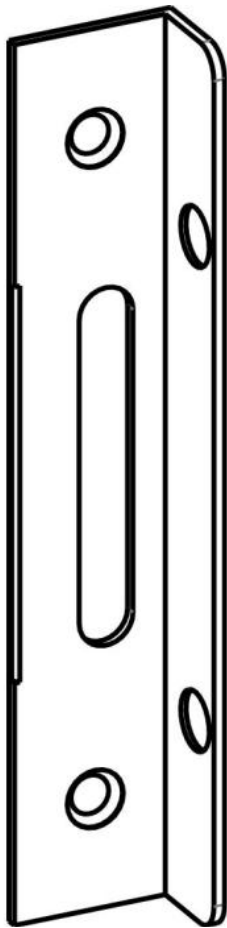

31.20600.22

Gâche avec arrêt

Matériau: aluminium
Finition: éloxé naturel EV1
Montage: DIN gauche/droite
Unité de vente (UV): St
unité d'emballage (UE): 1.00

pour montage mural

A - A

B - B