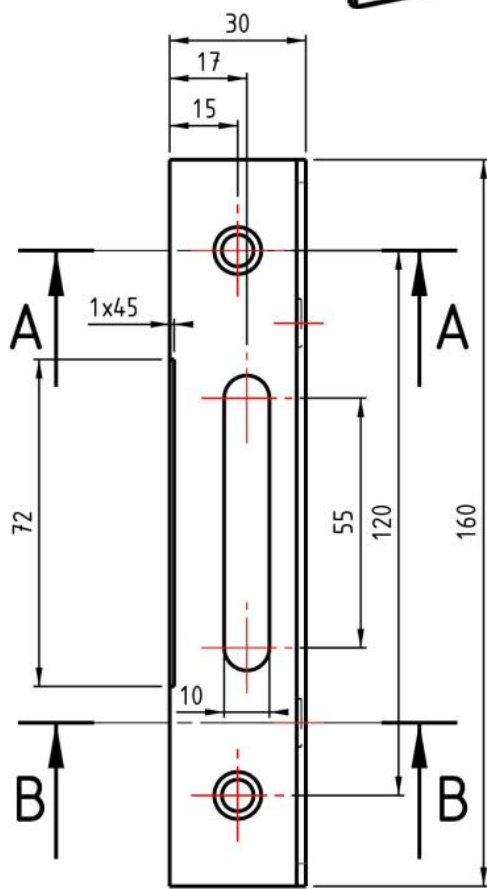

31.20600.22

Gâche avec arrêt

Matériau: aluminium
Finition: éloxé naturel EV1
Montage: DIN gauche/droite
Unité de vente (UV): St
unité d'emballage (UE): 1.00

pour montage mural

A - A

B - B