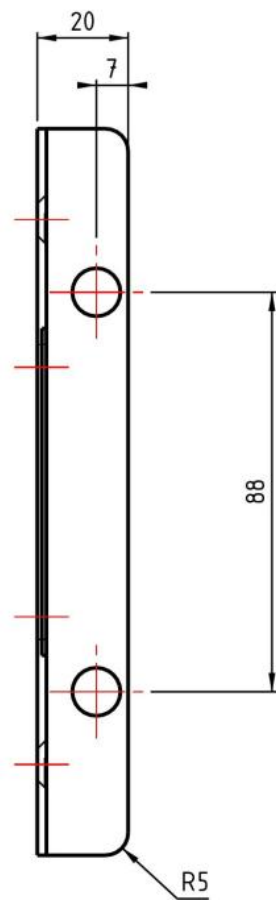

31.20600.22

Gâche avec arrêt

Matériau: aluminium
Finition: éloxé naturel EV1
Montage: DIN gauche/droite
Unité de vente (UV): St
unité d'emballage (UE): 1.00

pour montage mural

A - A

B - B