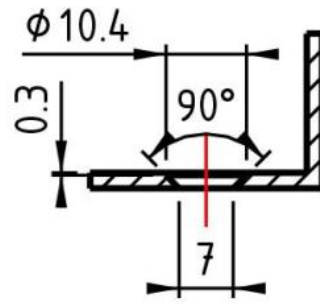

31.20600.22

Gâche avec arrêt

Matériau: aluminium
Finition: éloxé naturel EV1
Montage: DIN gauche/droite
Unité de vente (UV): St
unité d'emballage (UE): 1.00

pour montage mural

A - A

B - B