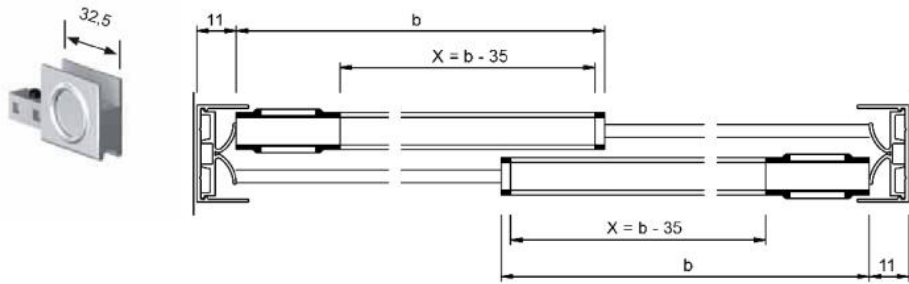

18.05030.24

Laufschuhprofil Supra

Material: aluminium
Finish: inox effect
Glass thickness: 4 - 6 mm
Sales unit (SU): m
Unit package: 1.00
Bar length (L): 5000 mm

mit Schutzfolie abgeklebt

Überlappung: 32 mm
 Wenn L = lichte Öffnung eine ungerade Zahl ist, dann auf nächste gerade Zahl abrunden.
 X = Laufsuhlänge
 b = Flügelbreite / Glasmaß

Überlappung: 32 mm
 Wenn L = lichte Öffnung eine ungerade Zahl ist, dann auf nächste gerade Zahl abrunden.
 X = Laufsuhlänge
 b = Flügelbreite / Glasmaß

Überlappung: 32 mm
 Wenn L = lichte Öffnung eine ungerade Zahl
 ist, dann auf nächste gerade Zeh. abrunden.
 X = Laufsuhlänge
 b = F.ügelbreite / Glasmaß