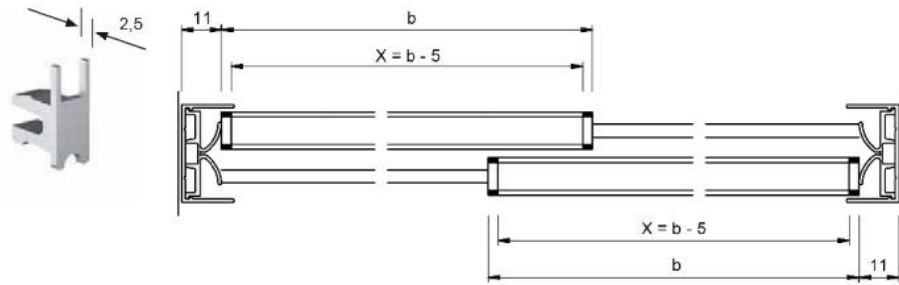

18.05030.24

Laufschuhprofil Supra

Material: aluminium
Finish: inox effect
Glass thickness: 4 - 6 mm
Sales unit (SU): m
Unit package: 1.00
Bar length (L): 5000 mm

mit Schutzfolie abgeklebt

Überlappung: 32 mm
 Wenn L = lichte Öffnung eine ungerade Zahl ist, dann auf nächste gerade Zahl abrunden.
 X = Laufsuhlänge
 b = Flügelbreite / Glasmaß

Überlappung: 32 mm
 Wenn L = lichte Öffnung eine ungerade Zahl ist, dann auf nächste gerade Zahl abrunden.
 X = Laufsuhlänge
 b = Flügelbreite / Glasmaß

Überlappung: 32 mm
 Wenn L = lichte Öffnung eine ungerade Zahl
 ist, dann auf nächste gerade Zeh. abrunden.
 X = Laufsuhlänge
 b = F.ügelbreite / Glasmaß