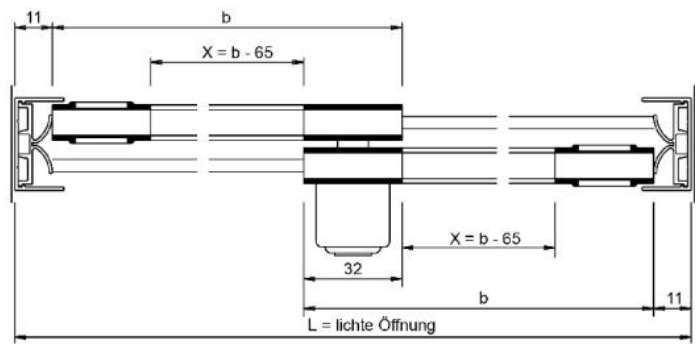

18.05030.24

Laufschuhprofil Supra

Material: aluminium
Finish: inox effect
Glass thickness: 4 - 6 mm
Sales unit (SU): m
Unit package: 1.00
Bar length (L): 5000 mm

mit Schutzfolie abgeklebt

Überlappung: 32 mm
 Wenn L = lichte Öffnung eine ungerade Zahl ist, dann auf nächste gerade Zahl abrunden.
 X = Laufsuhlänge
 b = Flügelbreite / Glasmaß

Überlappung: 32 mm
 Wenn L = lichte Öffnung eine ungerade Zahl ist, dann auf nächste gerade Zahl abrunden.
 X = Laufsuhlänge
 b = Flügelbreite / Glasmaß

Überlappung: 32 mm
 Wenn L = lichte Öffnung eine ungerade Zahl
 ist, dann auf nächste gerade Zeh. abrunden.
 X = Laufsuhlänge
 b = F.ügelbreite / Glasmaß