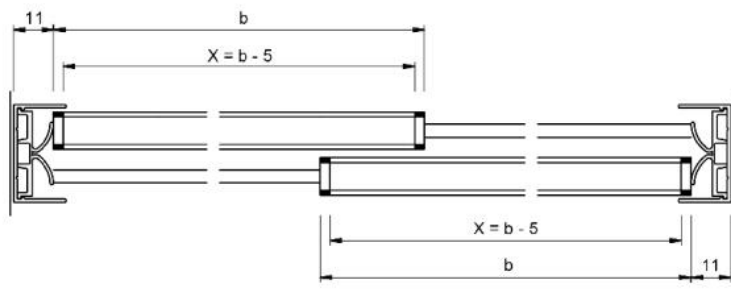

18.06100.22

Rahmenlaufschiene Supra

Material: Aluminium
Ausführung: naturfarbig eloxiert EV1
Glasstärke: mm
Verkaufseinheit (VE): m
Packungseinheit (PE): 1.00
Stangenlänge (L): 5000 mm

Überlappung: 32 mm
 Wenn L = lichte Öffnung eine ungerade Zahl ist, dann auf nächste gerade Zahl abrunden.
 X = Laufschiuhlänge
 b = Flügelbreite / Glasmaß

Überlappung: 32 mm
 Wenn L = lichte Öffnung eine ungerade Zahl ist, dann auf nächste gerade Zahl abrunden.
 X = Laufschiuhlänge
 b = Flügelbreite / Glasmaß

Überlappung: 32 mm
 Wenn L = lichte Öffnung eine ungerade Zahl
 ist, dann auf nächste gerade Zeh. abrunden.
 X = Laufsuhlänge
 b = F.ügelbreite / Glasmaß