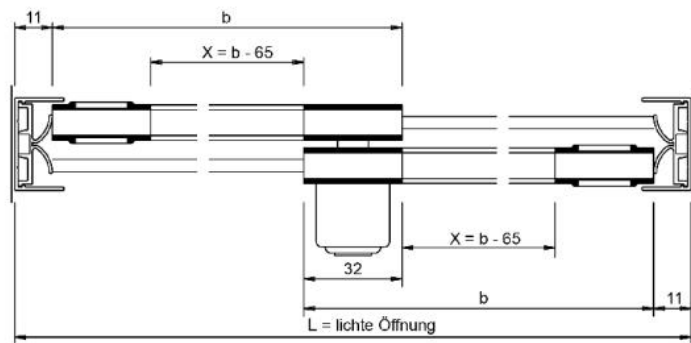

18.06100.22

Rahmenlaufschiene Supra

Material: Aluminium
Ausführung: naturfarbig eloxiert EV1
Glasstärke: mm
Verkaufseinheit (VE): m
Packungseinheit (PE): 1.00
Stangenlänge (L): 5000 mm

Überlappung: 32 mm
 Wenn L = lichte Öffnung eine ungerade Zahl ist, dann auf nächste gerade Zahl abrunden.
 X = Laufschiuhlänge
 b = Flügelbreite / Glasmaß

Überlappung: 32 mm
 Wenn L = lichte Öffnung eine ungerade Zahl ist, dann auf nächste gerade Zahl abrunden.
 X = Laufschiuhlänge
 b = Flügelbreite / Glasmaß

Überlappung: 32 mm
 Wenn L = lichte Öffnung eine ungerade Zahl
 ist, dann auf nächste gerade Zeh. abrunden.
 X = Laufsuhlänge
 b = F.ügelbreite / Glasmaß