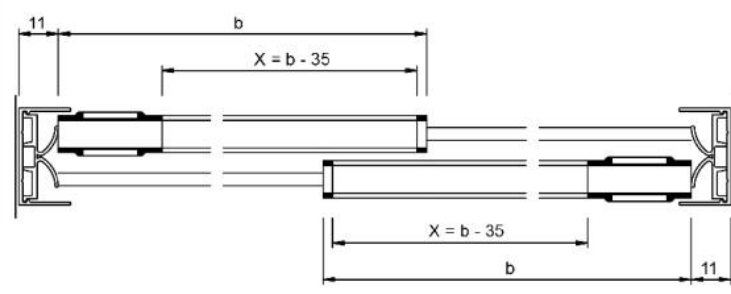

18.06100.22

Rahmenlaufschiene Supra

Material: Aluminium
Ausführung: naturfarbig eloxiert EV1
Glasstärke: mm
Verkaufseinheit (VE): m
Packungseinheit (PE): 1.00
Stangenlänge (L): 5000 mm

Überlappung: 32 mm
 Wenn L = lichte Öffnung eine ungerade Zahl ist, dann auf nächste gerade Zahl abrunden.
 X = Laufschiuhlänge
 b = Flügelbreite / Glasmaß

Überlappung: 32 mm
 Wenn L = lichte Öffnung eine ungerade Zahl ist, dann auf nächste gerade Zahl abrunden.
 X = Laufschiuhlänge
 b = Flügelbreite / Glasmaß

Überlappung: 32 mm
 Wenn L = lichte Öffnung eine ungerade Zahl
 ist, dann auf nächste gerade Zeh. abrunden.
 X = Laufsuhlänge
 b = F.ügelbreite / Glasmaß