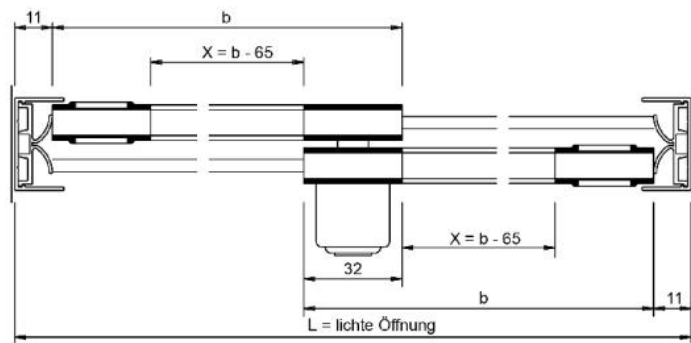

18.06100.22

Rahmenlaufschiene Supra

Material: aluminium
Finish: natural anodized EV1
Glass thickness: mm
Sales unit (SU): m
Unit package: 1.00
Bar length (L): 5000 mm

Überlappung: 32 mm
 Wenn L = lichte Öffnung eine ungerade Zahl ist, dann auf nächste gerade Zahl abrunden.
 X = Laufsuhlänge
 b = Flügelbreite / Glasmaß

Überlappung: 32 mm
 Wenn L = lichte Öffnung eine ungerade Zahl ist, dann auf nächste gerade Zahl abrunden.
 X = Laufsuhlänge
 b = Flügelbreite / Glasmaß

Überlappung: 32 mm
 Wenn L = lichte Öffnung eine ungerade Zahl
 ist, dann auf nächste gerade Zeh. abrunden.
 X = Laufsuhlänge
 b = F.ügelbreite / Glasmaß