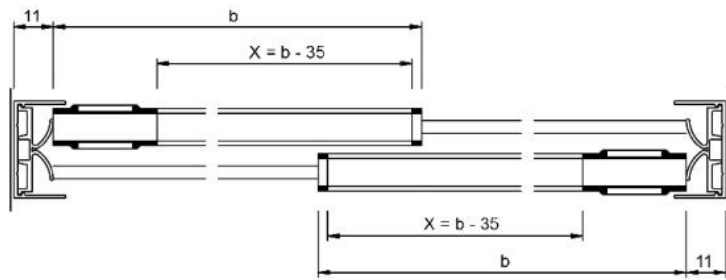

18.06100.22

Rahmenlaufschiene Supra

Material: aluminium
Finish: natural anodized EV1
Glass thickness: mm
Sales unit (SU): m
Unit package: 1.00
Bar length (L): 5000 mm

Überlappung: 32 mm
 Wenn L = lichte Öffnung eine ungerade Zahl ist, dann auf nächste gerade Zahl abrunden.
 X = Laufsuhlänge
 b = Flügelbreite / Glasmaß

Überlappung: 32 mm
 Wenn L = lichte Öffnung eine ungerade Zahl ist, dann auf nächste gerade Zahl abrunden.
 X = Laufsuhlänge
 b = Flügelbreite / Glasmaß

Überlappung: 32 mm
 Wenn L = lichte Öffnung eine ungerade Zahl
 ist, dann auf nächste gerade Zeh. abrunden.
 X = Laufsuhlänge
 b = F.ügelbreite / Glasmaß