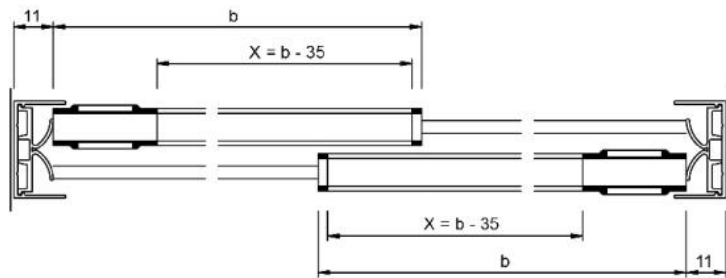

18.06100.24

Rahmenlaufschiene Supra

Material: Aluminium
Ausführung: Edelstahl effekt
Glasstärke: mm
Verkaufseinheit (VE): m
Packungseinheit (PE): 1.00
Stangenlänge (L): 5000 mm

Überlappung: 32 mm
 Wenn L = lichte Öffnung eine ungerade Zahl ist, dann auf nächste gerade Zahl abrunden.
 X = Laufsuhlänge
 b = Flügelbreite / Glasmaß

Überlappung: 32 mm
 Wenn L = lichte Öffnung eine ungerade Zahl ist, dann auf nächste gerade Zahl abrunden.
 X = Laufsuhlänge
 b = Flügelbreite / Glasmaß

Überlappung: 32 mm
 Wenn L = lichte Öffnung eine ungerade Zahl
 ist, dann auf nächste gerade Zeh. abrunden.
 X = Laufschiuhlänge
 b = F.ügelbreite / Glasmaß