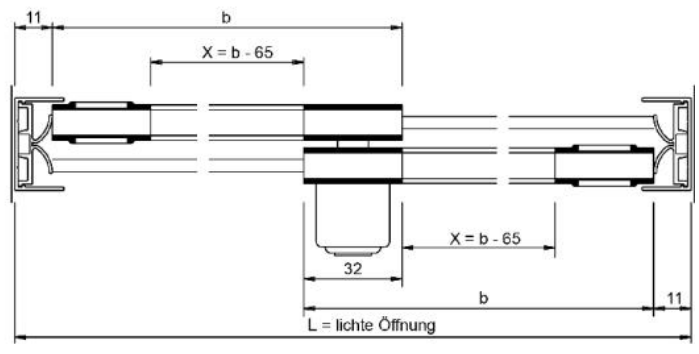

18.06100.24

Rahmenlaufschiene Supra

Material: Aluminium
Ausführung: Edelstahl effekt
Glasstärke: mm
Verkaufseinheit (VE): m
Packungseinheit (PE): 1.00
Stangenlänge (L): 5000 mm

Überlappung: 32 mm
 Wenn L = lichte Öffnung eine ungerade Zahl ist, dann auf nächste gerade Zahl abrunden.
 X = Laufsuhlänge
 b = Flügelbreite / Glasmaß

Überlappung: 32 mm
 Wenn L = lichte Öffnung eine ungerade Zahl ist, dann auf nächste gerade Zahl abrunden.
 X = Laufsuhlänge
 b = Flügelbreite / Glasmaß

Überlappung: 32 mm
 Wenn L = lichte Öffnung eine ungerade Zahl
 ist, dann auf nächste gerade Zeh. abrunden.
 X = Laufschiuhlänge
 b = F.ügelbreite / Glasmaß