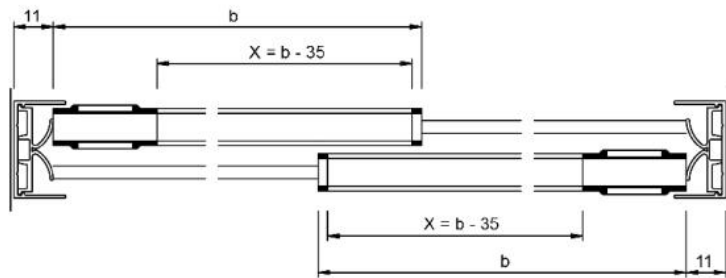

18.06100.24

Rahmenlaufschiene Supra

Material: aluminium
Finish: inox effect
Glass thickness: mm
Sales unit (SU): m
Unit package: 1.00
Bar length (L): 5000 mm

Überlappung: 32 mm
 Wenn L = lichte Öffnung eine ungerade Zahl ist, dann auf nächste gerade Zahl abrunden.
 X = Laufsuhlänge
 b = Flügelbreite / Glasmaß

Überlappung: 32 mm
 Wenn L = lichte Öffnung eine ungerade Zahl ist, dann auf nächste gerade Zahl abrunden.
 X = Laufsuhlänge
 b = Flügelbreite / Glasmaß

Überlappung: 32 mm
 Wenn L = lichte Öffnung eine ungerade Zahl
 ist, dann auf nächste gerade Zeh. abrunden.
 X = Lauschuhlänge
 b = F.ügelbreite / Glasmaß