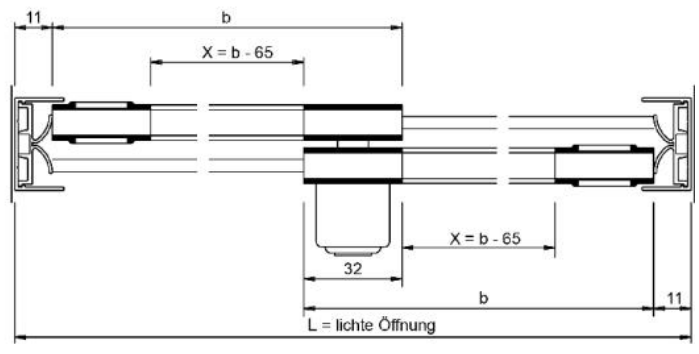

18.06100.24

Rahmenlaufschiene Supra

Material: aluminium
Finish: inox effect
Glass thickness: mm
Sales unit (SU): m
Unit package: 1.00
Bar length (L): 5000 mm

Überlappung: 32 mm
 Wenn L = lichte Öffnung eine ungerade Zahl ist, dann auf nächste gerade Zahl abrunden.
 X = Laufsuhlänge
 b = Flügelbreite / Glasmaß

Überlappung: 32 mm
 Wenn L = lichte Öffnung eine ungerade Zahl ist, dann auf nächste gerade Zahl abrunden.
 X = Laufsuhlänge
 b = Flügelbreite / Glasmaß

Überlappung: 32 mm
 Wenn L = lichte Öffnung eine ungerade Zahl
 ist, dann auf nächste gerade Zeh. abrunden.
 X = Lauschuhlänge
 b = F.ügelbreite / Glasmaß