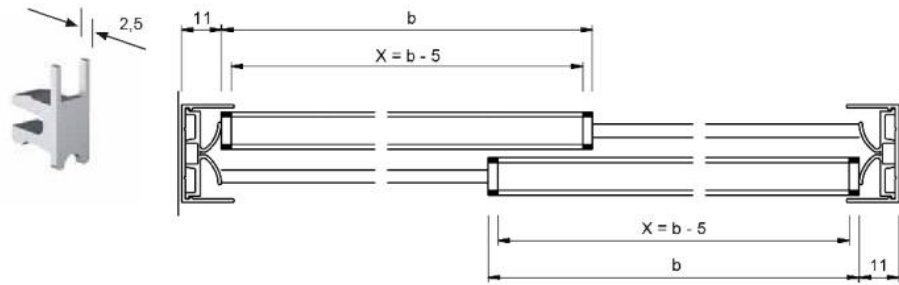

18.06100.24

Rahmenlaufschiene Supra

Material: aluminium
Finish: inox effect
Glass thickness: mm
Sales unit (SU): m
Unit package: 1.00
Bar length (L): 5000 mm

Überlappung: 32 mm
 Wenn L = lichte Öffnung eine ungerade Zahl ist, dann auf nächste gerade Zahl abrunden.
 X = Laufsuhlänge
 b = Flügelbreite / Glasmaß

Überlappung: 32 mm
 Wenn L = lichte Öffnung eine ungerade Zahl ist, dann auf nächste gerade Zahl abrunden.
 X = Laufsuhlänge
 b = Flügelbreite / Glasmaß

Überlappung: 32 mm
 Wenn L = lichte Öffnung eine ungerade Zahl
 ist, dann auf nächste gerade Zeh. abrunden.
 X = Lauschuhlänge
 b = F.ügelbreite / Glasmaß