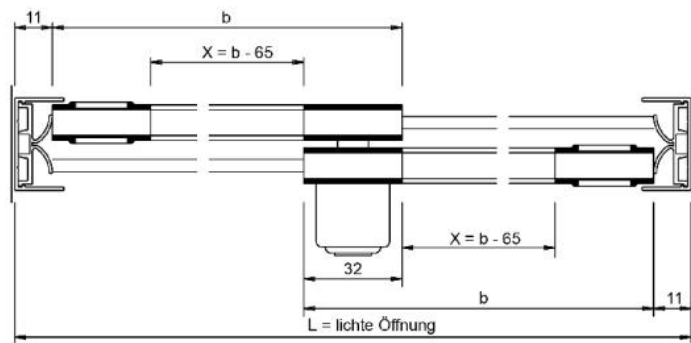

18.06300.40

Einschuhprofil Supra

Material: PVC
Ausführung: transparent
Glasstärke: 6 mm
Verkaufseinheit (VE): m
Packungseinheit (PE): 1.00
Stangenlänge (L): 5000 mm

bei Laufsuhprofil 7.5 mm Glasnutenweite, auf Haspeln à 100 Meter

Überlappung: 32 mm
 Wenn L = lichte Öffnung eine ungerade Zahl ist, dann auf nächste gerade Zahl abrunden.
 X = Laufsuhlänge
 b = Flügelbreite / Glasmaß

Überlappung: 32 mm
 Wenn L = lichte Öffnung eine ungerade Zahl ist, dann auf nächste gerade Zahl abrunden.
 X = Laufsuhlänge
 b = Flügelbreite / Glasmaß

Überlappung: 32 mm
 Wenn L = lichte Öffnung eine ungerade Zahl
 ist, dann auf nächste gerade Zeh. abrunden.
 X = Laufsuhlänge
 b = F.ügelbreite / Glasmaß