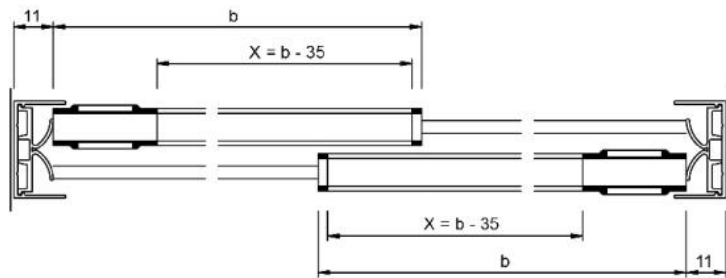

18.06300.40

Einschuhprofil Supra

Material: PVC
Ausführung: transparent
Glasstärke: 6 mm
Verkaufseinheit (VE): m
Packungseinheit (PE): 1.00
Stangenlänge (L): 5000 mm

bei Laufsuhprofil 7.5 mm Glasnutenweite, auf Haspeln à 100 Meter

Überlappung: 32 mm
 Wenn L = lichte Öffnung eine ungerade Zahl ist, dann auf nächste gerade Zahl abrunden.
 X = Laufsuhlänge
 b = Flügelbreite / Glasmaß

Überlappung: 32 mm
 Wenn L = lichte Öffnung eine ungerade Zahl ist, dann auf nächste gerade Zahl abrunden.
 X = Laufsuhlänge
 b = Flügelbreite / Glasmaß

Überlappung: 32 mm
 Wenn L = lichte Öffnung eine ungerade Zahl
 ist, dann auf nächste gerade Zeh. abrunden.
 X = Laufsuhlänge
 b = F.ügelbreite / Glasmaß