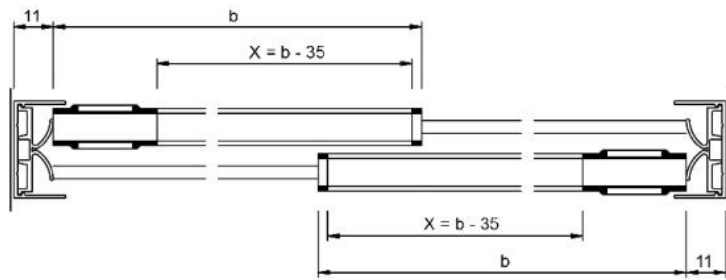

18.06300.40

Einschuhprofil Supra

Material: PVC
Finish: transparent
Glass thickness: 6 mm
Sales unit (SU): m
Unit package: 1.00
Bar length (L): 5000 mm

bei Laufsuhprofil 7.5 mm Glasnutenweite, auf Haspeln à 100 Meter

Überlappung: 32 mm
 Wenn L = lichte Öffnung eine ungerade Zahl ist, dann auf nächste gerade Zahl abrunden.
 X = Laufsuhlänge
 b = Flügelbreite / Glasmaß

Überlappung: 32 mm
 Wenn L = lichte Öffnung eine ungerade Zahl ist, dann auf nächste gerade Zahl abrunden.
 X = Laufsuhlänge
 b = Flügelbreite / Glasmaß

Überlappung: 32 mm
 Wenn L = lichte Öffnung eine ungerade Zahl
 ist, dann auf nächste gerade Zeh. abrunden.
 X = Laufschiuhlänge
 b = F.ügelbreite / Glasmaß