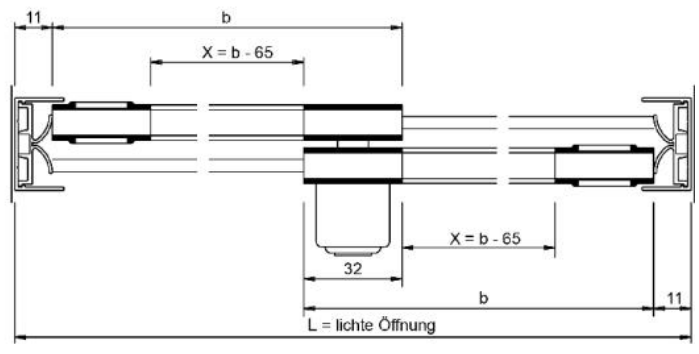

18.06300.40

Einschuhprofil Supra

Material: PVC
Finish: transparent
Glass thickness: 6 mm
Sales unit (SU): m
Unit package: 1.00
Bar length (L): 5000 mm

bei Laufsuhprofil 7.5 mm Glasnutenweite, auf Haspeln à 100 Meter

Überlappung: 32 mm
 Wenn L = lichte Öffnung eine ungerade Zahl ist, dann auf nächste gerade Zahl abrunden.
 X = Laufsuhlänge
 b = Flügelbreite / Glasmaß

Überlappung: 32 mm
 Wenn L = lichte Öffnung eine ungerade Zahl ist, dann auf nächste gerade Zahl abrunden.
 X = Laufsuhlänge
 b = Flügelbreite / Glasmaß

Überlappung: 32 mm
 Wenn L = lichte Öffnung eine ungerade Zahl
 ist, dann auf nächste gerade Zeh. abrunden.
 X = Laufschiuhlänge
 b = F.ügelbreite / Glasmaß