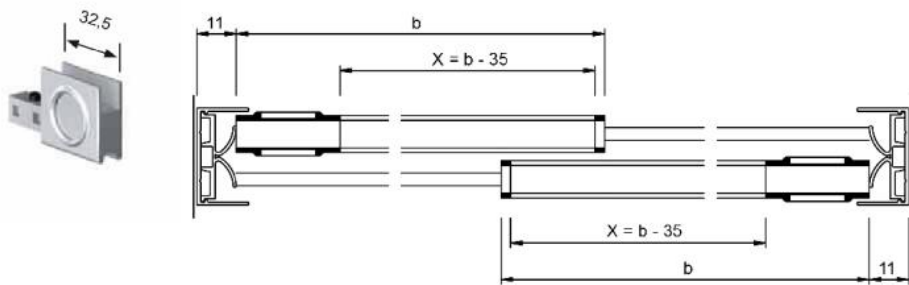

18.06300.40

Joint U Supra

Matériau: PVC
Finition: transparent
Épaisseur du verre: 6 mm
Unité de vente (UV): m
unité d'emballage (UE): 1.00
Longueur barre (L): 5000 mm

pour joint pour intérieur de 7.5 mm, sur rouleaux de 100 m

Überlappung: 32 mm
 Wenn L = lichte Öffnung eine ungerade Zahl
 ist, dann auf nächste gerade Zahl abrunden.
 X = Laufsuhlänge
 b = Flügelbreite / Glasmaß

Überlappung: 32 mm
 Wenn L = lichte Öffnung eine ungerade Zahl
 ist, dann auf nächste gerade Zahl abrunden.
 X = Laufsuhlänge
 b = Flügelbreite / Glasmaß

Überlappung: 32 mm
 Wenn L = lichte Öffnung eine ungerade Zahl
 ist, dann auf nächste gerade Zahl abrunden.
 X = Laufsuhlänge
 b = F.ügelbreite / Glasmaß