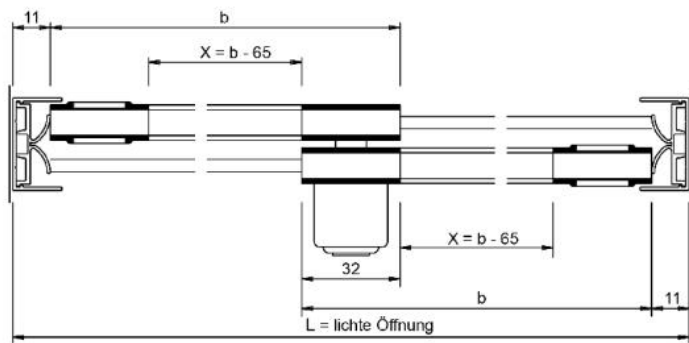

18.06300.40

Joint U Supra

Matériau: PVC
Finition: transparent
Épaisseur du verre: 6 mm
Unité de vente (UV): m
unité d'emballage (UE): 1.00
Longueur barre (L): 5000 mm

pour joint pour intérieur de 7.5 mm, sur rouleaux de 100 m

Überlappung: 32 mm
 Wenn L = lichte Öffnung eine ungerade Zahl
 ist, dann auf nächste gerade Zahl abrunden.
 X = Laufsuhlänge
 b = Flügelbreite / Glasmaß

Überlappung: 32 mm
 Wenn L = lichte Öffnung eine ungerade Zahl
 ist, dann auf nächste gerade Zahl abrunden.
 X = Laufsuhlänge
 b = Flügelbreite / Glasmaß

Überlappung: 32 mm
 Wenn L = lichte Öffnung eine ungerade Zahl
 ist, dann auf nächste gerade Zahl abrunden.
 X = Laufsuhlänge
 b = F.ügelbreite / Glasmaß