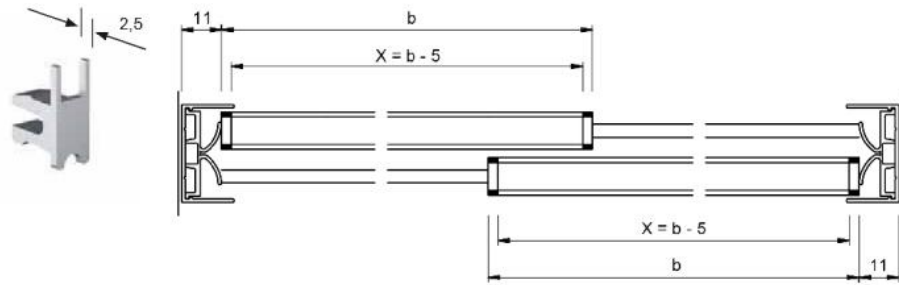

18.06300.40

Joint U Supra

Matériau: PVC
Finition: transparent
Épaisseur du verre: 6 mm
Unité de vente (UV): m
unité d'emballage (UE): 1.00
Longueur barre (L): 5000 mm

pour joint pour intérieur de 7.5 mm, sur rouleaux de 100 m

Überlappung: 32 mm
 Wenn L = lichte Öffnung eine ungerade Zahl
 ist, dann auf nächste gerade Zahl abrunden.
 X = Laufsuhlänge
 b = Flügelbreite / Glasmaß

Überlappung: 32 mm
 Wenn L = lichte Öffnung eine ungerade Zahl
 ist, dann auf nächste gerade Zahl abrunden.
 X = Laufsuhlänge
 b = Flügelbreite / Glasmaß

Überlappung: 32 mm
 Wenn L = lichte Öffnung eine ungerade Zahl
 ist, dann auf nächste gerade Zahl abrunden.
 X = Laufsuhlänge
 b = F.ügelbreite / Glasmaß