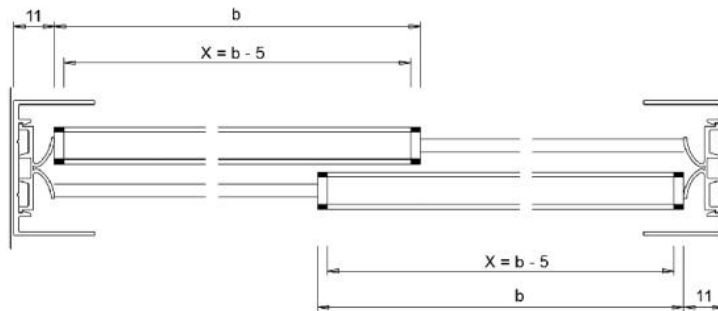

18.10020.24

Guide supérieur double Robustus, floqué

Matériau: aluminium
Finition: effet inox
Épaisseur du verre: 8 - 12.76 mm
Unité de vente (UV): m
unité d'emballage (UE): 1.00
Longueur barre (L): 5000 mm

avec plastique de protection

Überlappung: 32 mm
 Wenn L = lichte Öffnung eine ungerade Zahl ist,
 dann auf nächste gerade Zahl abrunden.

X = Lauschuhlänge
 b = Flügelbreite / Glasmaß

Überlappung: 32 mm
 Wenn L = lichte Öffnung eine ungerade Zahl ist,
 dann auf nächste gerade Zahl abrunden.

X = Lauschuhlänge
 b = Flügelbreite / Glasmaß

Überlappung: 32 mm
 Wenn L = lichte Öffnung eine ungerade Zahl ist,
 dann auf nächste gerade Zahl abrunden.
 X = Laufschiene
 b = Flügelbreite / Glasmaß