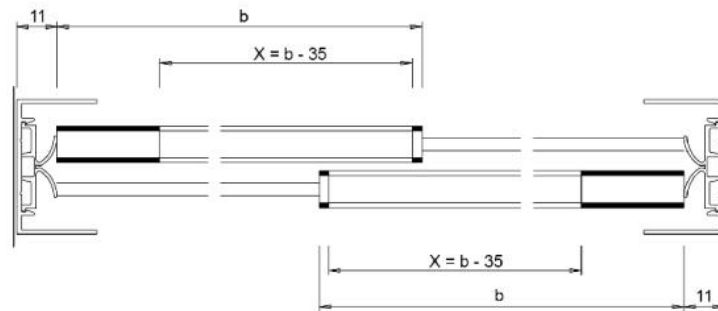

18.10020.24

Guide supérieur double Robustus, floqué

Matériau: aluminium
Finition: effet inox
Épaisseur du verre: 8 - 12.76 mm
Unité de vente (UV): m
unité d'emballage (UE): 1.00
Longueur barre (L): 5000 mm

avec plastique de protection

Überlappung: 32 mm
 Wenn L = lichte Öffnung eine ungerade Zahl ist,
 dann auf nächste gerade Zahl abrunden.

X = Lauschuhlänge
 b = Flügelbreite / Glasmaß

Überlappung: 32 mm
 Wenn L = lichte Öffnung eine ungerade Zahl ist,
 dann auf nächste gerade Zahl abrunden.

X = Lauschuhlänge
 b = Flügelbreite / Glasmaß

Überlappung: 32 mm
 Wenn L = lichte Öffnung eine ungerade Zahl ist,
 dann auf nächste gerade Zahl abrunden.
 X = Laufschiene
 b = Flügelbreite / Glasmaß