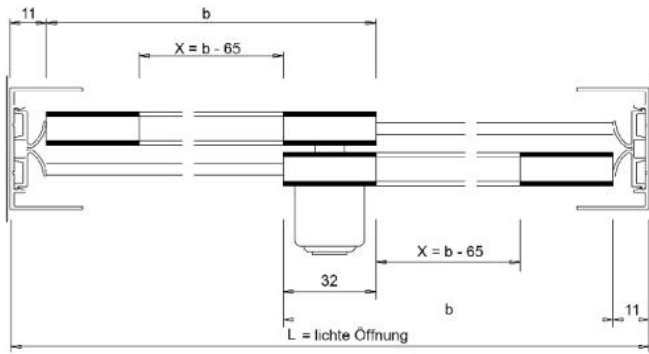

18.10020.24

Guide supérieur double Robustus, floqué

Matériau: aluminium
Finition: effet inox
Épaisseur du verre: 8 - 12.76 mm
Unité de vente (UV): m
unité d'emballage (UE): 1.00
Longueur barre (L): 5000 mm

avec plastique de protection

Überlappung: 32 mm
 Wenn L = lichte Öffnung eine ungerade Zahl ist,
 dann auf nächste gerade Zahl abrunden.

X = Lauschuhlänge
 b = Flügelbreite / Glasmaß

Überlappung: 32 mm
 Wenn L = lichte Öffnung eine ungerade Zahl ist,
 dann auf nächste gerade Zahl abrunden.

X = Lauschuhlänge
 b = Flügelbreite / Glasmaß

Überlappung: 32 mm
 Wenn L = lichte Öffnung eine ungerade Zahl ist,
 dann auf nächste gerade Zahl abrunden.
 X = Laufschiene
 b = Flügelbreite / Glasmaß