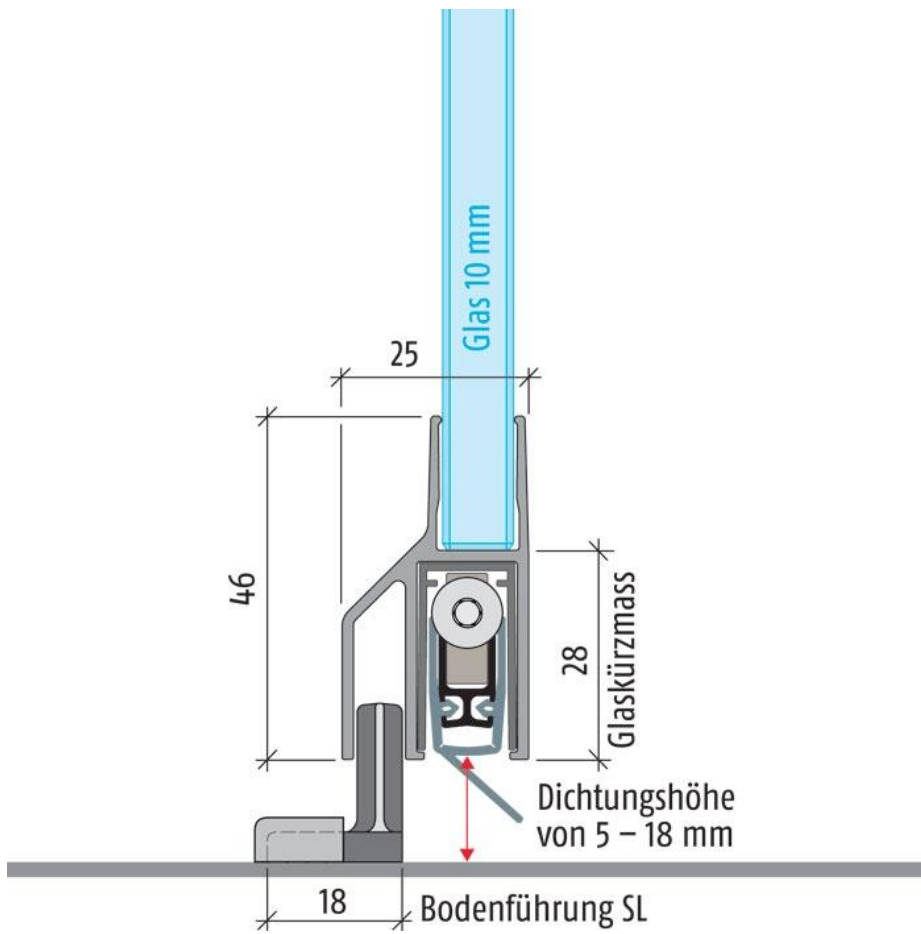

25.90084.22

Absenkdichtung Planet KG-SL10

Material:	Aluminium
Ausführung:	naturfarbig eloxiert EV1
Montage:	DIN links
Glasstärke:	10 mm
Verkaufseinheit (VE):	St
Packungseinheit (PE):	1.00
Stangenlänge (L):	834 mm

für Ganzglas-Schiebetüren, 10 mm Glasstärke, Dichtungshöhe 18 mm, 44 dB Schalldämmwert (7 mm Bodenabstand), rauchdicht, einseitige Auslösung mit Parallelabsenkung, kein Schleifen, autom. Ausgleich bei schiefer Boden, hochwertige Silikonlippe, einfache Hubeinstellung, kann bis zur nächst kleineren Lagerlänge gekürzt werden