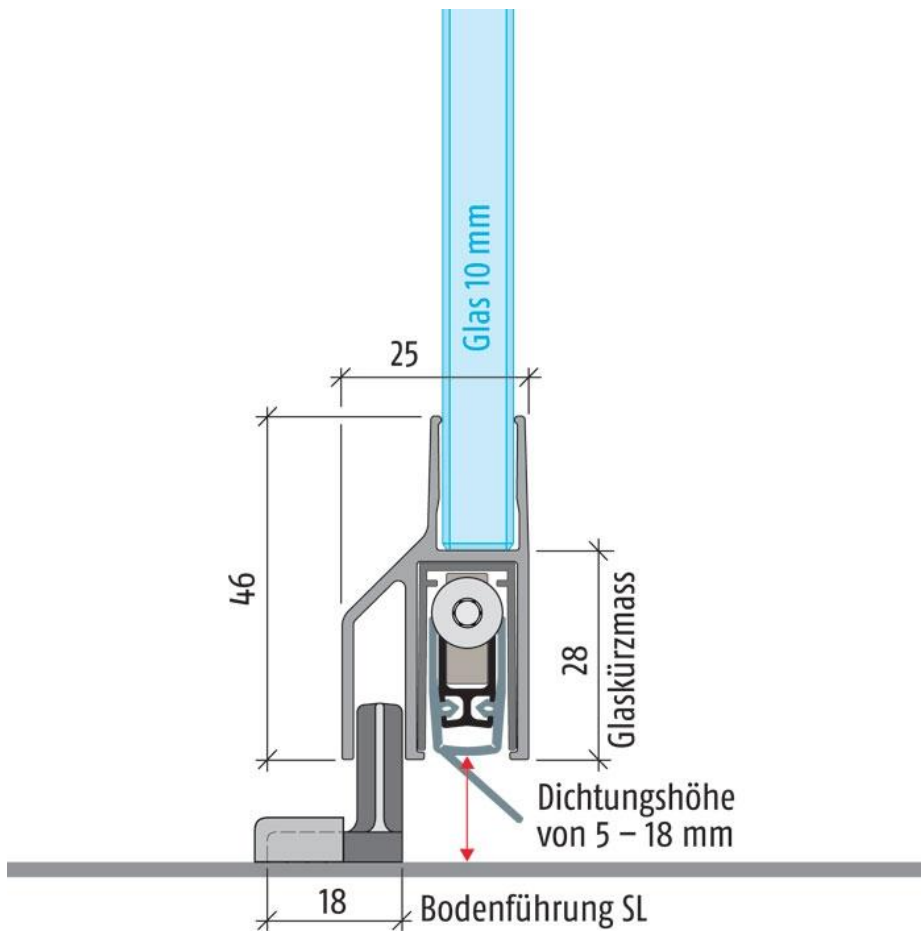

## 25.90096.22

### Absenkdichtung Planet KG-SL10

|                       |                          |
|-----------------------|--------------------------|
| Material:             | Aluminium                |
| Ausführung:           | naturfarbig eloxiert EV1 |
| Montage:              | DIN links                |
| Glasstärke:           | 10 mm                    |
| Verkaufseinheit (VE): | St                       |
| Packungseinheit (PE): | 1.00                     |
| Stangenlänge (L):     | 959 mm                   |

für Ganzglas-Schiebetüren, 10 mm Glasstärke, Dichtungshöhe 18 mm, 44 dB Schalldämmwert (7 mm Bodenabstand), rauchdicht, einseitige Auslösung mit Parallelabsenkung, kein Schleifen, autom. Ausgleich bei schiefer Boden, hochwertige Silikonlippe, einfache Hubeinstellung, kann bis zur nächst kleineren Lagerlänge gekürzt werden