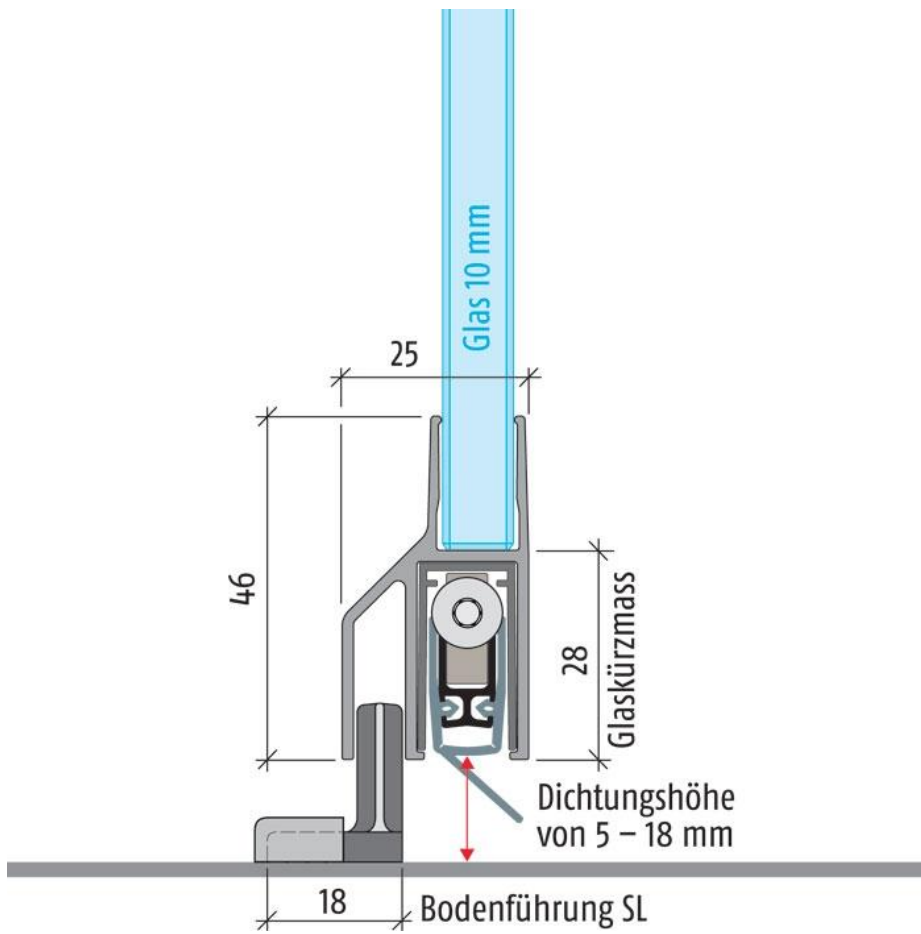

25.90109.22

Absenkdichtung Planet KG-SL10

| | |
|-----------------------|--------------------------|
| Material: | Aluminium |
| Ausführung: | naturfarbig eloxiert EV1 |
| Montage: | DIN links |
| Glasstärke: | 10 mm |
| Verkaufseinheit (VE): | St |
| Packungseinheit (PE): | 1.00 |
| Stangenlänge (L): | 1084 mm |

für Ganzglas-Schiebetüren, 10 mm Glasstärke, Dichtungshöhe 18 mm, 44 dB Schalldämmwert (7 mm Bodenabstand), rauchdicht, einseitige Auslösung mit Parallelabsenkung, kein Schleifen, autom. Ausgleich bei schiefer Boden, hochwertige Silikonlippe, einfache Hubeinstellung, kann bis zur nächst kleineren Lagerlänge gekürzt werden