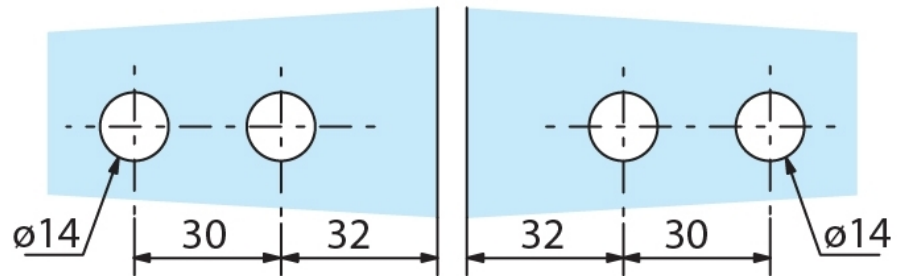

44.30720.04

Duschtürscharnier Coralia eckig

| | |
|-----------------------|-----------------|
| Material: | Messing |
| Ausführung: | Edelstahleffekt |
| Montage: | Glas/Glas 180° |
| Glasstärke: | 6 / 8 mm |
| Verkaufseinheit (VE): | St |
| Packungseinheit (PE): | 2.00 |
| Form: | eckig |
| Masse: | 40 x 160 mm |
| Glasbearbeitung: | Glasausschnitt |
| Tragkraft: | 25 kg/Paar |

ohne Arretierung, max. Türgröße 600 x 2000 mm bzw. 25 kg/Paar. Bei mehr Gewicht muss ein drittes Scharnier verwendet werden. Montage 135° oder 180° möglich.

bei 180°

bei 135°