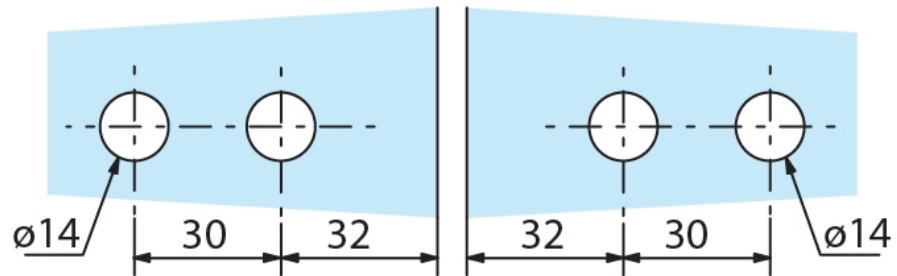

### Duschtürscharnier Coralia eckig

Material: brass  
Finish: inox effect  
Mounting: glass/glass 180°  
Glass thickness: 6 / 8 mm  
Sales unit (SU): St  
Unit package: 2.00  
Shape: square  
Measures: 40 x 160 mm  
Glass processing: Notch  
Carrying capacity: 25 kg/pair

ohne Arretierung, max. Türgröße 600 x 2000 mm bzw. 25 kg/Pair. Bei mehr Gewicht muss ein drittes Scharnier verwendet werden. Montage 135° oder 180° möglich.

bei 180°

bei 135°