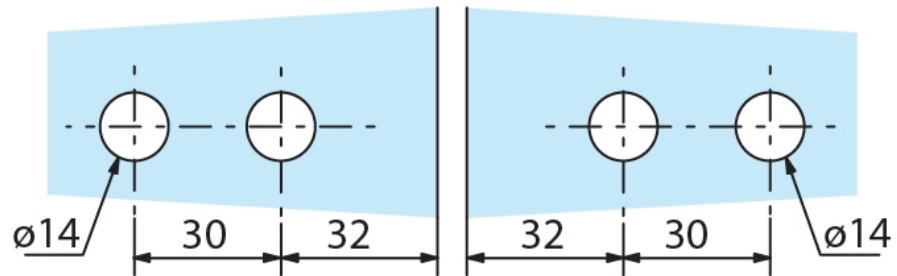

### Charnière de douche Coralia carré

Matériau:	laiton
Finition:	effet inox
Montage:	verre/verre 180°
Épaisseur du verre:	6 / 8 mm
Unité de vente (UV):	St
unité d'emballage (UE):	2.00
Forme:	carré
Mesures:	40 x 160 mm
Travail du verre:	Encoche
Capacité de charge:	25 kg/paire

sans arrêt, dimensions de la porte max. 600 x 2000 mm ou 25 kg/paire. Pour un poids supérieur pose obligatoire d'une 3ème charnière.  
Montage possible à 135° ou à 180°.

bei 180°

bei 135°