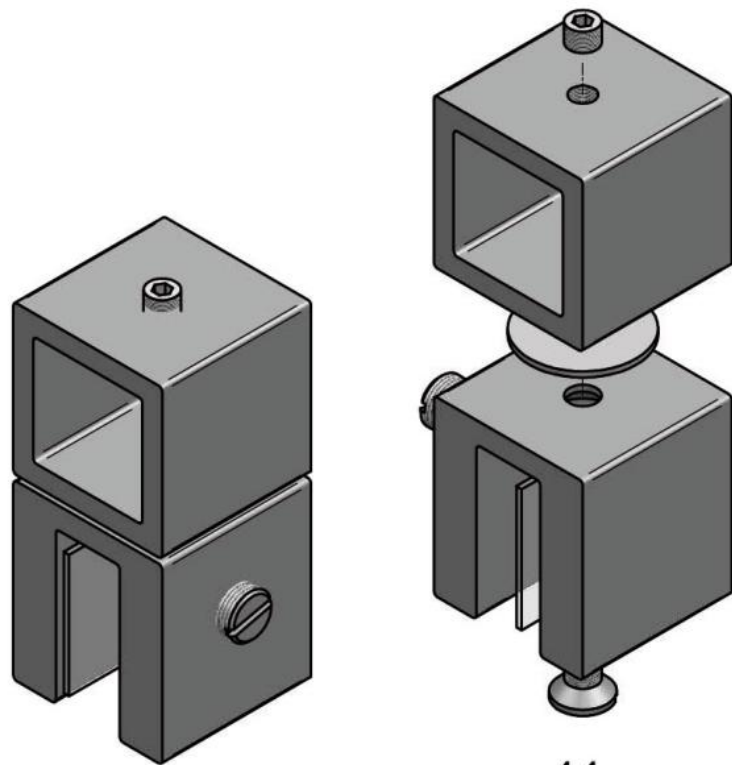

61.26300.04

Klemmhalter mit Schiebevorrichtung

Material: brass
Finish: inox effect
Mounting: glass/tube
Glass thickness: 8 - 10 mm
Sales unit (SU): St
Unit package: 1.00
Shape: square

für 20 mm Vierkantrohr

1:1