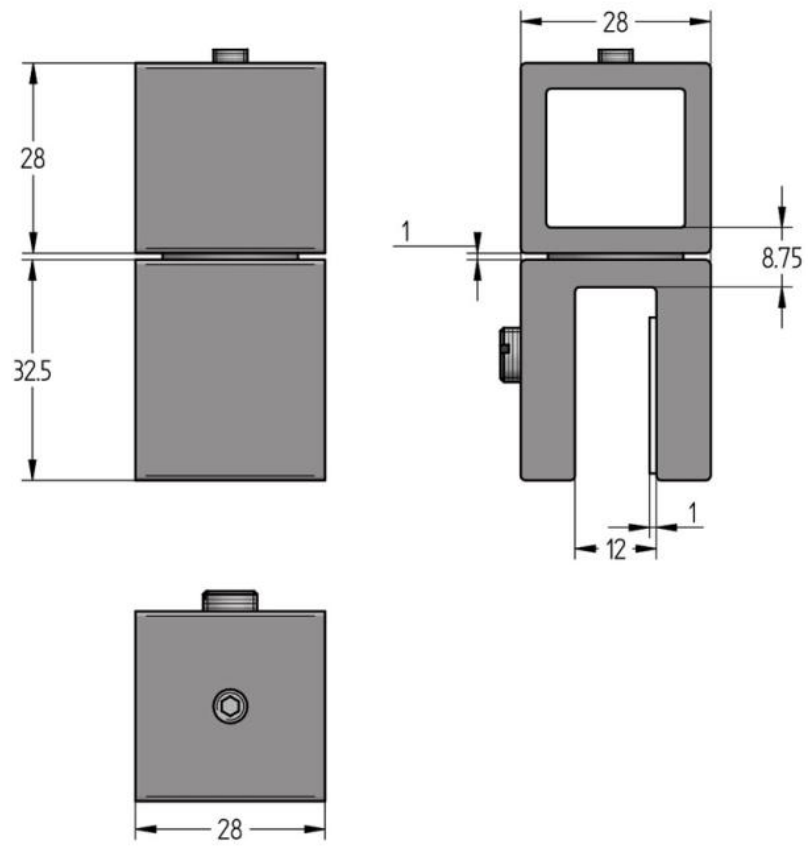

61.26300.04

Klemmhalter mit Schiebevorrichtung

Material: brass
Finish: inox effect
Mounting: glass/tube
Glass thickness: 8 - 10 mm
Sales unit (SU): St
Unit package: 1.00
Shape: square

für 20 mm Vierkantrohr

1:1