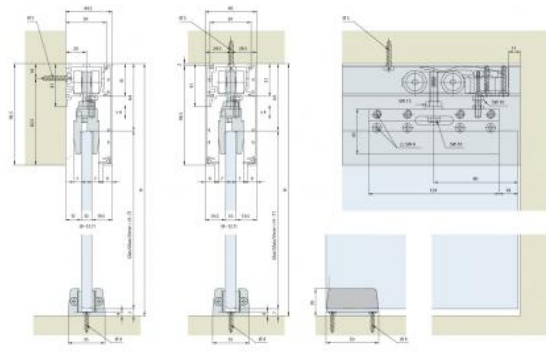

8057.3050.600

Clip-Blende zu Combi-Laufschiene, HAWA PORTA 100

Material: Aluminium
Ausführung: naturfarbig eloxiert EV1
Verkaufseinheit (VE): m
Packungseinheit (PE): 1.00
Masse: 94.5 x 9 mm
Stangenlänge (L): 6000 mm

Clip-Blende zu Combi Laufschiene, HAWA PORTA 100, Alu eloxiert, L= 6000 mm

FIGURE 10-10
 10-10-10