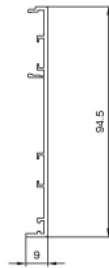

8057.3050.600

Clip-Blende zu Combi-Laufschiene, HAWA PORTA 100

Material: Aluminium
Ausführung: naturfarbig eloxiert EV1
Verkaufseinheit (VE): m
Packungseinheit (PE): 1.00
Masse: 94.5 x 9 mm
Stangenlänge (L): 6000 mm

Clip-Blende zu Combi Laufschiene, HAWA PORTA 100, Alu eloxiert, L= 6000 mm

FIGURE 10-10
 10-10-10