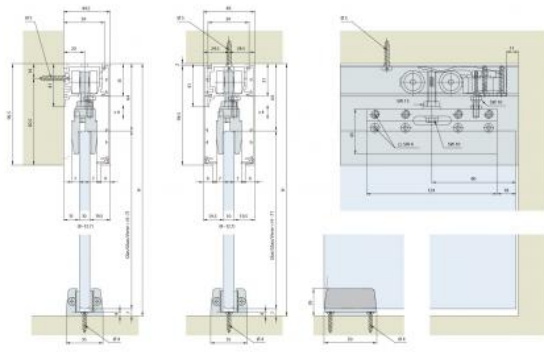

### Cache à clipser pour rail de roulement, HAWA PORTA 100

Matériau: aluminium  
Finition: éloxé naturel EV1  
Unité de vente (UV): m  
unité d'emballage (UE): 1.00  
Mesures: 94.5 x 9 mm  
Longueur barre (L): 6000 mm

Cache à clipser pour rail de roulement, en alu, anodisé naturel, L= 6000 mm

FORNIA BY S&B S.p.A.