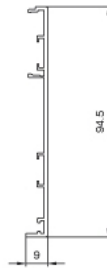

### Cache à clipser pour rail de roulement, HAWA PORTA 100

Matériau: aluminium  
Finition: éloxé naturel EV1  
Unité de vente (UV): m  
unité d'emballage (UE): 1.00  
Mesures: 94.5 x 9 mm  
Longueur barre (L): 6000 mm

Cache à clipser pour rail de roulement, en alu, anodisé naturel, L= 6000 mm

FORNIA BY S&B S.p.A.