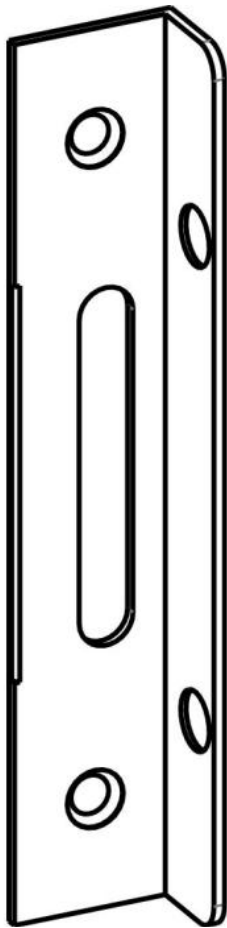

31.20600.24

Gâche avec arrêt

Matériau: aluminium
Finition: effet inox
Montage: DIN gauche/droite
Unité de vente (UV): St
unité d'emballage (UE): 1.00
Forme: carré

pour montage mural

A - A

B - B