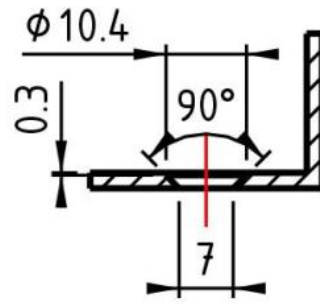

31.20600.24

Gâche avec arrêt

Matériau: aluminium
Finition: effet inox
Montage: DIN gauche/droite
Unité de vente (UV): St
unité d'emballage (UE): 1.00
Forme: carré

pour montage mural

A - A

B - B