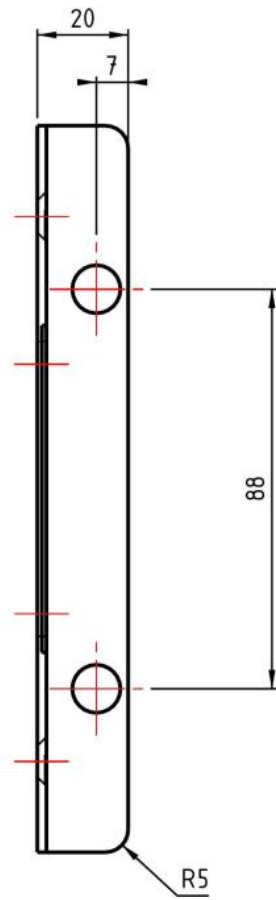

31.20600.24

Gâche avec arrêt

Matériau: aluminium
Finition: effet inox
Montage: DIN gauche/droite
Unité de vente (UV): St
unité d'emballage (UE): 1.00
Forme: carré

pour montage mural

A - A

B - B