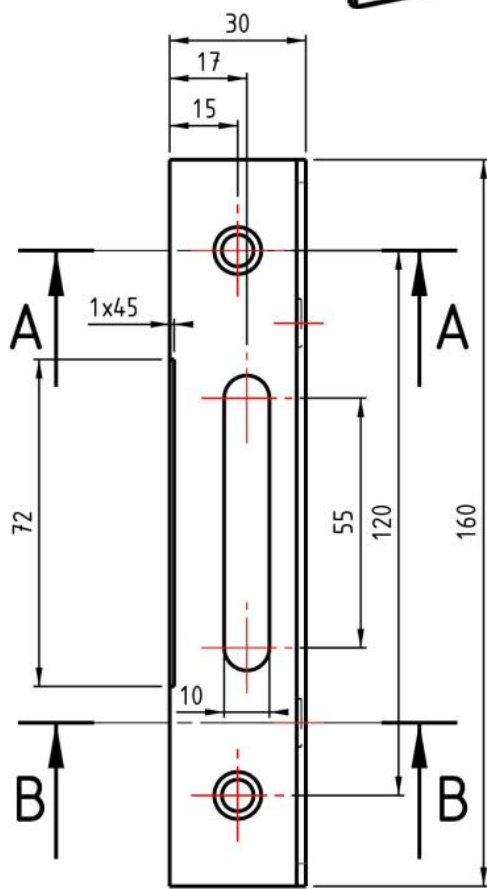

31.20600.24

Gâche avec arrêt

Matériau: aluminium
Finition: effet inox
Montage: DIN gauche/droite
Unité de vente (UV): St
unité d'emballage (UE): 1.00
Forme: carré

pour montage mural

A - A

B - B