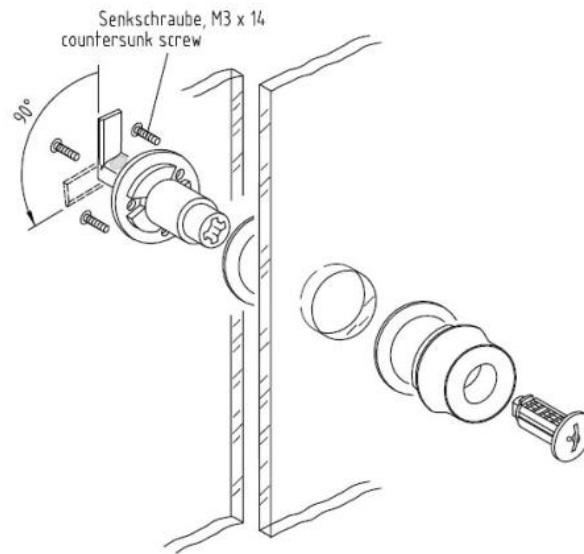

62.14685.32

Serrure de vitrine

Matériau:	zamac
Finition:	couleur aluminium
Montage:	clés différentes
Épaisseur du verre:	4 - 8 mm
Unité de vente (UV):	St
unité d'emballage (UE):	1.00
Forme:	rond
Travail du verre:	Perçage du verre : Ø30 mm

Attention: le noyau et les clés ne sont pas livrés avec

Montage Glasscheiben - Umgriffschloss Assembly of the security cylinder glass door lock

Glasscheiben - Umgriffschlösser sind kompatibel mit SECURA Dreh-Druckzylinderschlössern !
 Security cylinder glass door locks are compatible with the SECURA cylinder locks !

Montage oder Demontage von Innenzylinder
Assembly or disassembly of the cylinder core

Lage der Schließhebel - Montage / Demontage
Position of the locking bolt - assembly / disassembly

Montage Innenzylinder
Assembly of the cylinder core