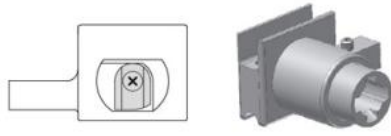

62.14685.32

Serrure de vitrine

Matériau:	zamac
Finition:	couleur aluminium
Montage:	clés différentes
Épaisseur du verre:	4 - 8 mm
Unité de vente (UV):	St
unité d'emballage (UE):	1.00
Forme:	rond
Travail du verre:	Perçage du verre : Ø30 mm

Attention: le noyau et les clés ne sont pas livrés avec

Montage Glasscheiben - Umgriffschloss Assembly of the security cylinder glass door lock

Glasscheiben - Umgriffschlösser sind kompatibel mit SECURA Dreh-Druckzylinderschlössern !
 Security cylinder glass door locks are compatible with the SECURA cylinder locks !

Montage oder Demontage von Innenzylinder
Assembly or disassembly of the cylinder core

Lage der Schließhebel - Montage / Demontage
Position of the locking bolt - assembly / disassembly

Montage Innenzylinder
Assembly of the cylinder core