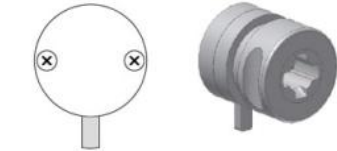

62.14685.32

Serrure de vitrine

Matériau:	zamac
Finition:	couleur aluminium
Montage:	clés différentes
Épaisseur du verre:	4 - 8 mm
Unité de vente (UV):	St
unité d'emballage (UE):	1.00
Forme:	rond
Travail du verre:	Perçage du verre : Ø30 mm

Attention: le noyau et les clés ne sont pas livrés avec

Montage Glasscheiben - Umgriffschloss Assembly of the security cylinder glass door lock

Glasscheiben - Umgriffschlösser sind kompatibel mit SECURA Dreh-Druckzylinderschlössern !
 Security cylinder glass door locks are compatible with the SECURA cylinder locks !

Montage oder Demontage von Innenzylinder
Assembly or disassembly of the cylinder core

Lage der Schließhebel - Montage / Demontage
Position of the locking bolt - assembly / disassembly

Montage Innenzylinder
Assembly of the cylinder core