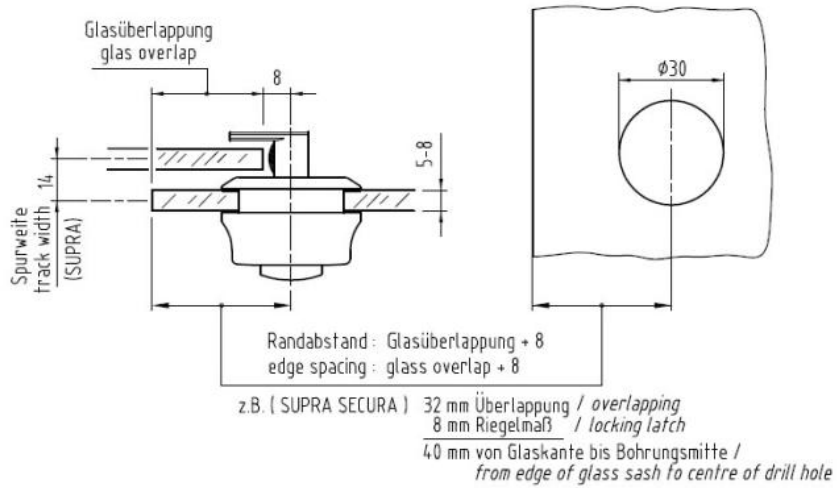

62.14685.32

Serrure de vitrine

Matériau:	zamac
Finition:	couleur aluminium
Montage:	clés différentes
Épaisseur du verre:	4 - 8 mm
Unité de vente (UV):	St
unité d'emballage (UE):	1.00
Forme:	rond
Travail du verre:	Perçage du verre : Ø30 mm

Attention: le noyau et les clés ne sont pas livrés avec

Montage Glasscheiben - Umgriffschloss Assembly of the security cylinder glass door lock

Glasscheiben - Umgriffschlösser sind kompatibel mit SECURA Dreh-Druckzylinderschlössern !
 Security cylinder glass door locks are compatible with the SECURA cylinder locks !

Montage oder Demontage von Innenzylinder
Assembly or disassembly of the cylinder core

Lage der Schließhebel - Montage / Demontage
Position of the locking bolt - assembly / disassembly

Montage Innenzylinder
Assembly of the cylinder core