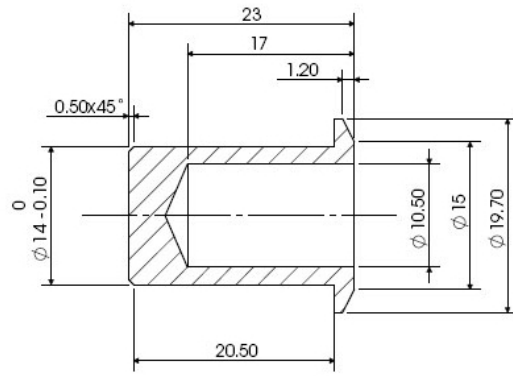

### Gâche pour loqueteau à tirage

Matériau: inox V2A

Finition: brossé

Unité de vente (UV): St

unité d'emballage (UE): 1.00

Pour 17.14450.01, 17.14480.01, 17.14460.03

A-A (2 : 1)