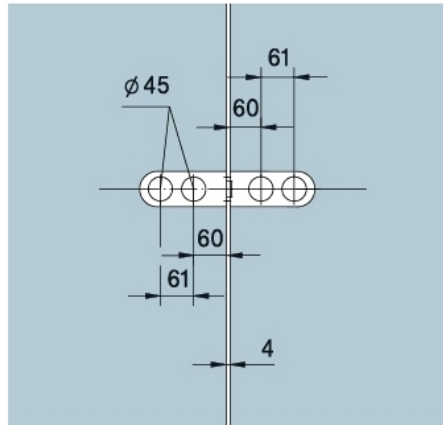

29.10006.22

Serrure Studio Classic, pour WC

Matériau:	aluminium
Finition:	éloxé naturel EV1
Montage:	DIN gauche/droite
Épaisseur du verre:	8 / 10 mm
Unité de vente (UV):	St
unité d'emballage (UE):	1.00
Forme:	carré
Travail du verre:	Encoche

Serrure pour poignée sans rosaces, WC

X = 51er PZ
51 mm Europrofile cylinder