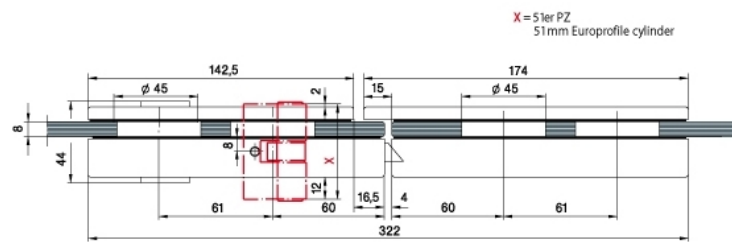

29.10006.22

Serrure Studio Classic, pour WC

Matériau:	aluminium
Finition:	éloxé naturel EV1
Montage:	DIN gauche/droite
Épaisseur du verre:	8 / 10 mm
Unité de vente (UV):	St
unité d'emballage (UE):	1.00
Forme:	carré
Travail du verre:	Encoche

Serrure pour poignée sans rosaces, WC

X = 51er PZ
51 mm Europrofile cylinder