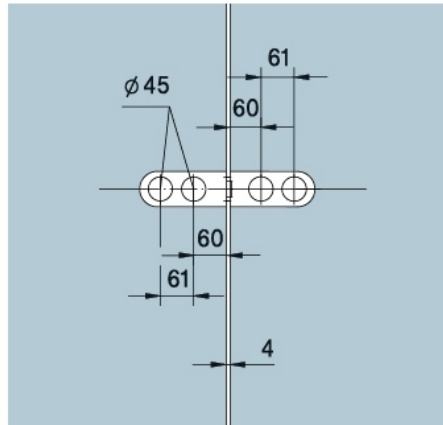

29.10006.24

Schloss Studio Classic, WC Ausführung

Material: aluminium
Finish: inox effect
Mounting: DIN left/right
Glass thickness: 8 / 10 mm
Sales unit (SU): St
Unit package: 1.00
Shape: square
Glass processing: Notch

Schloss mit Drückerführung, WC mit Riegelolive

X = 51er PZ
51 mm Europrofile cylinder