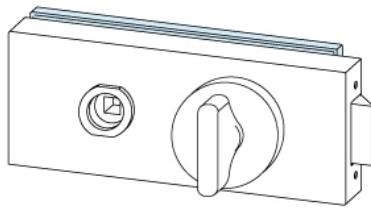

29.10006.24

Schloss Studio Classic, WC Ausführung

Material: aluminium
Finish: inox effect
Mounting: DIN left/right
Glass thickness: 8 / 10 mm
Sales unit (SU): St
Unit package: 1.00
Shape: square
Glass processing: Notch

Schloss mit Drückerführung, WC mit Riegelolive

X = 51er PZ
51 mm Europrofile cylinder