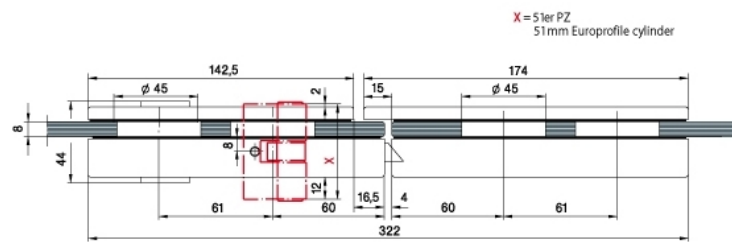

29.10006.24

Schloss Studio Classic, WC Ausführung

Material: aluminium
Finish: inox effect
Mounting: DIN left/right
Glass thickness: 8 / 10 mm
Sales unit (SU): St
Unit package: 1.00
Shape: square
Glass processing: Notch

Schloss mit Drückerführung, WC mit Riegelolive

X = 51er PZ
51 mm Europrofile cylinder