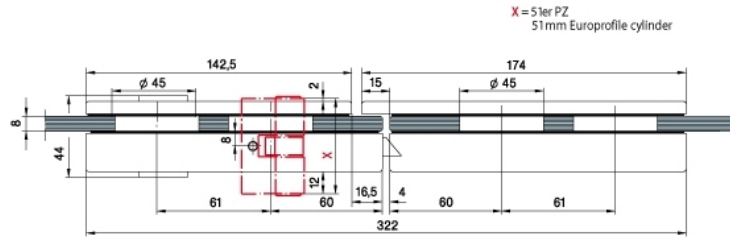

29.10005.22

Gâche Studio Classic

Matériau: aluminium
Finition: éloxé naturel EV1
Montage: DIN gauche/droite
Épaisseur du verre: 8 / 10 mm
Unité de vente (UV): St
unité d'emballage (UE): 1.00
Forme: carré
Travail du verre: Encoche

pour serrures Studio Classic

X = 51er PZ
51mm Europrofile cylinder