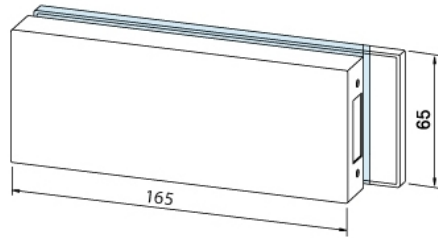

29.10005.22

Gâche Studio Classic

Matériau: aluminium
Finition: éloxé naturel EV1
Montage: DIN gauche/droite
Épaisseur du verre: 8 / 10 mm
Unité de vente (UV): St
unité d'emballage (UE): 1.00
Forme: carré
Travail du verre: Encoche

pour serrures Studio Classic

X = 51er PZ
51mm Europrofile cylinder