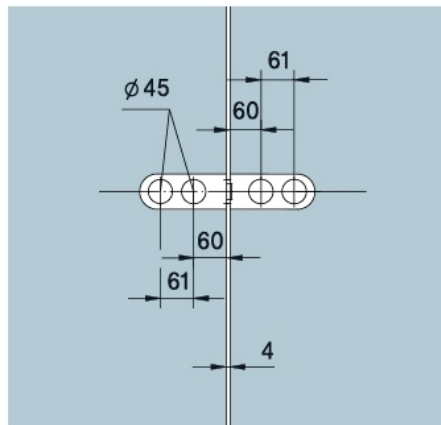

29.10005.22

Gâche Studio Classic

Matériau: aluminium
Finition: éloxé naturel EV1
Montage: DIN gauche/droite
Épaisseur du verre: 8 / 10 mm
Unité de vente (UV): St
unité d'emballage (UE): 1.00
Forme: carré
Travail du verre: Encoche

pour serrures Studio Classic

X = 51er PZ
51mm Europrofile cylinder