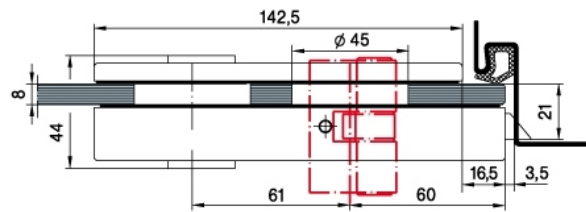

29.10005.22

Gâche Studio Classic

Matériau: aluminium
Finition: éloxé naturel EV1
Montage: DIN gauche/droite
Épaisseur du verre: 8 / 10 mm
Unité de vente (UV): St
unité d'emballage (UE): 1.00
Forme: carré
Travail du verre: Encoche

pour serrures Studio Classic

X = 51er PZ
51mm Europrofile cylinder