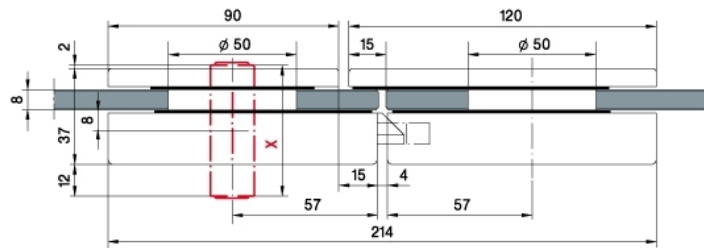

29.11280.22

Junior Office Classic - Schloss, vorgerichtet für Profilzylinder

Material:	Aluminium
Ausführung:	naturfarbig eloxiert EV1
Montage:	DIN links
Glasstärke:	8 - 12 mm
Verkaufseinheit (VE):	St
Packungseinheit (PE):	1.00
Form:	eckig
Glasbearbeitung:	Glasausschnitt

Schloss mit Drückerführung

X = 51er PZ
51mm Europrofile cylinder

X = 51er PZ
51mm Europrofile cylinder