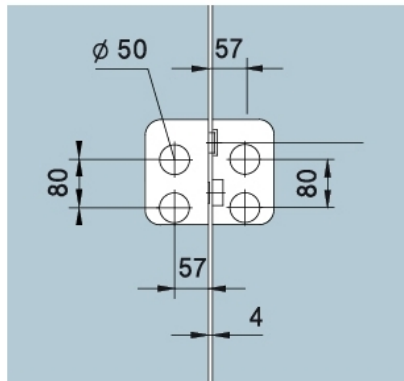

29.11280.22

Junior Office Classic - Schloss, vorgerichtet für Profilzylinder

Material:	Aluminium
Ausführung:	naturfarbig eloxiert EV1
Montage:	DIN links
Glasstärke:	8 - 12 mm
Verkaufseinheit (VE):	St
Packungseinheit (PE):	1.00
Form:	eckig
Glasbearbeitung:	Glasausschnitt

Schloss mit Drückerführung

X = 51er PZ
51mm Europrofile cylinder

X = 51er PZ
51mm Europrofile cylinder