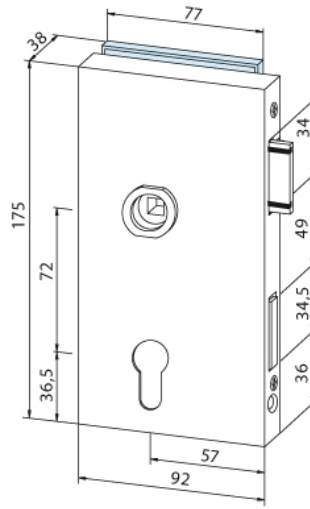

29.11280.22

Junior Office Classic - Schloss, vorgerichtet für Profilzylinder

Material:	Aluminium
Ausführung:	naturfarbig eloxiert EV1
Montage:	DIN links
Glasstärke:	8 - 12 mm
Verkaufseinheit (VE):	St
Packungseinheit (PE):	1.00
Form:	eckig
Glasbearbeitung:	Glasausschnitt

Schloss mit Drückerführung

X = 51er PZ
51mm Europrofile cylinder

X = 51er PZ
51mm Europrofile cylinder