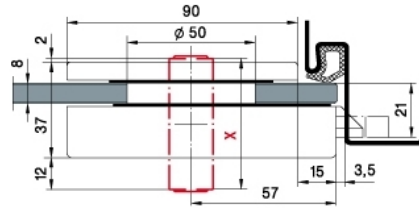

29.11280.22

Junior Office Classic - Schloss, vorgerichtet für Profilzylinder

Material:	Aluminium
Ausführung:	naturfarbig eloxiert EV1
Montage:	DIN links
Glasstärke:	8 - 12 mm
Verkaufseinheit (VE):	St
Packungseinheit (PE):	1.00
Form:	eckig
Glasbearbeitung:	Glasausschnitt

Schloss mit Drückerführung

X = 51er PZ
51mm Europrofile cylinder

X = 51er PZ
51mm Europrofile cylinder