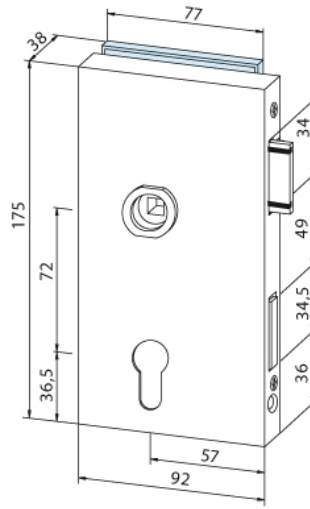

29.11280.22

Serrure Junior Office Classic, pour cylindre européen

| | |
|-------------------------|-------------------|
| Matériau: | aluminium |
| Finition: | éloxé naturel EV1 |
| Montage: | DIN gauche |
| Épaisseur du verre: | 8 - 12 mm |
| Unité de vente (UV): | St |
| unité d'emballage (UE): | 1.00 |
| Forme: | carré |
| Travail du verre: | Encoche |

Serrure pour poignée sans rosaces

X = 51er PZ
51mm Europrofile cylinder

X = 51er PZ
51mm Europrofile cylinder