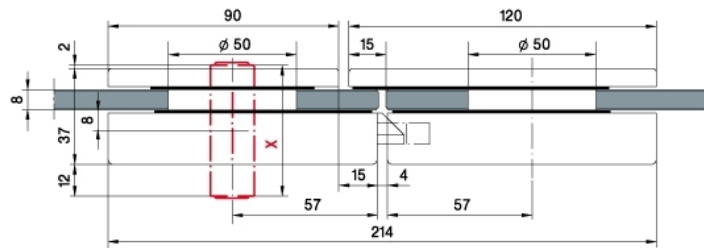

29.11280.22

Serrure Junior Office Classic, pour cylindre européen

| | |
|-------------------------|-------------------|
| Matériau: | aluminium |
| Finition: | éloxé naturel EV1 |
| Montage: | DIN gauche |
| Épaisseur du verre: | 8 - 12 mm |
| Unité de vente (UV): | St |
| unité d'emballage (UE): | 1.00 |
| Forme: | carré |
| Travail du verre: | Encoche |

Serrure pour poignée sans rosaces

X = 51er PZ
51mm Europrofile cylinder

X = 51er PZ
51mm Europrofile cylinder