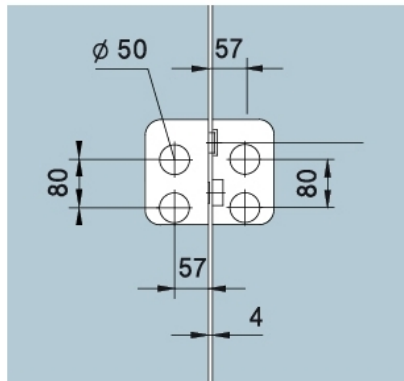

29.11280.22

Serrure Junior Office Classic, pour cylindre européen

| | |
|-------------------------|-------------------|
| Matériau: | aluminium |
| Finition: | éloxé naturel EV1 |
| Montage: | DIN gauche |
| Épaisseur du verre: | 8 - 12 mm |
| Unité de vente (UV): | St |
| unité d'emballage (UE): | 1.00 |
| Forme: | carré |
| Travail du verre: | Encoche |

Serrure pour poignée sans rosaces

X = 51er PZ
51mm Europrofile cylinder

X = 51er PZ
51mm Europrofile cylinder