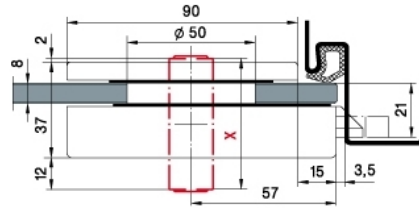

29.11280.22

Serrure Junior Office Classic, pour cylindre européen

| | |
|-------------------------|-------------------|
| Matériau: | aluminium |
| Finition: | éloxé naturel EV1 |
| Montage: | DIN gauche |
| Épaisseur du verre: | 8 - 12 mm |
| Unité de vente (UV): | St |
| unité d'emballage (UE): | 1.00 |
| Forme: | carré |
| Travail du verre: | Encoche |

Serrure pour poignée sans rosaces

X = 51er PZ
51mm Europrofile cylinder

X = 51er PZ
51mm Europrofile cylinder