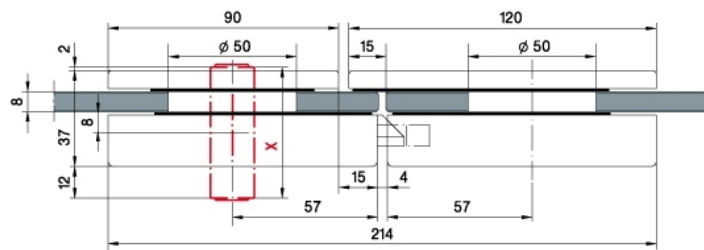

29.11281.22

Junior Office Classic - Schloss, vorgerichtet für Profilzylinder

Material:	Aluminium
Ausführung:	naturfarbig eloxiert EV1
Montage:	DIN rechts
Glasstärke:	8 - 12 mm
Verkaufseinheit (VE):	St
Packungseinheit (PE):	1.00
Form:	eckig
Glasbearbeitung:	Glasausschnitt

Schloss mit Drückerführung

X = 51er PZ
51mm Europrofile cylinder

X = 51er PZ
51mm Europrofile cylinder