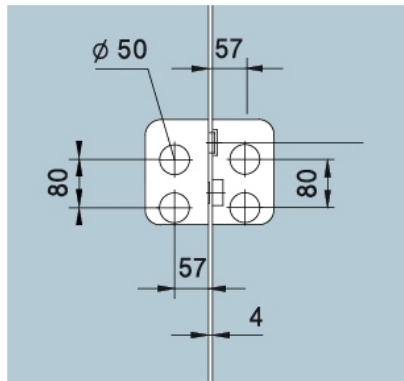

29.11281.22

Junior Office Classic - Schloss, vorgerichtet für Profilzylinder

Material:	Aluminium
Ausführung:	naturfarbig eloxiert EV1
Montage:	DIN rechts
Glasstärke:	8 - 12 mm
Verkaufseinheit (VE):	St
Packungseinheit (PE):	1.00
Form:	eckig
Glasbearbeitung:	Glasausschnitt

Schloss mit Drückerführung

X = 51er PZ
51mm Europrofile cylinder

X = 51er PZ
51mm Europrofile cylinder