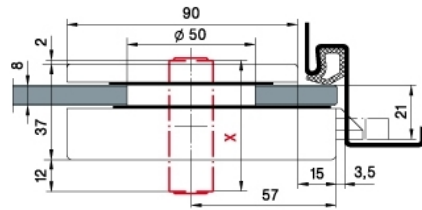

29.11281.22

Junior Office Classic - Schloss, vorgerichtet für Profilzylinder

Material:	Aluminium
Ausführung:	naturfarbig eloxiert EV1
Montage:	DIN rechts
Glasstärke:	8 - 12 mm
Verkaufseinheit (VE):	St
Packungseinheit (PE):	1.00
Form:	eckig
Glasbearbeitung:	Glasausschnitt

Schloss mit Drückerführung

X = 51er PZ
51mm Europrofile cylinder

X = 51er PZ
51mm Europrofile cylinder