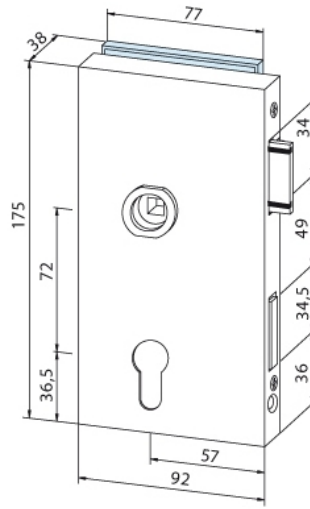

29.11281.22

Junior Office Classic - Schloss, vorgerichtet für Profilzylinder

Material:	Aluminium
Ausführung:	naturfarbig eloxiert EV1
Montage:	DIN rechts
Glasstärke:	8 - 12 mm
Verkaufseinheit (VE):	St
Packungseinheit (PE):	1.00
Form:	eckig
Glasbearbeitung:	Glasausschnitt

Schloss mit Drückerführung

X = 51er PZ
51mm Europrofile cylinder

X = 51er PZ
51mm Europrofile cylinder