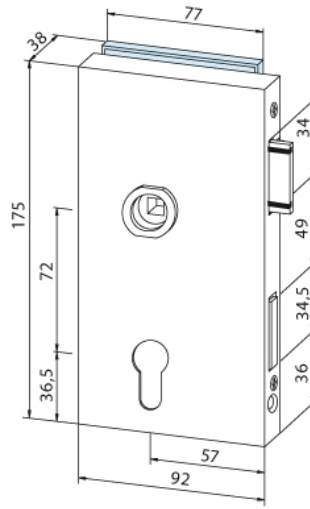

### Serrure Junior Office Classic, pour cylindre européen

Matériau:	aluminium
Finition:	éloxé naturel EV1
Montage:	DIN droite
Épaisseur du verre:	8 - 12 mm
Unité de vente (UV):	St
unité d'emballage (UE):	1.00
Forme:	carré
Travail du verre:	Encoche

Serrure pour poignée sans rosaces

X = 51er PZ  
51mm Europrofile cylinder

X = 51er PZ  
51mm Europrofile cylinder