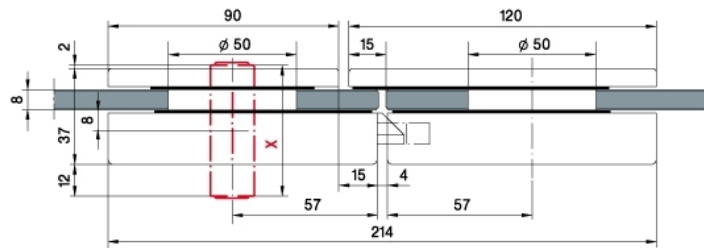

### Serrure Junior Office Classic, pour cylindre européen

Matériau:	aluminium
Finition:	éloxé naturel EV1
Montage:	DIN droite
Épaisseur du verre:	8 - 12 mm
Unité de vente (UV):	St
unité d'emballage (UE):	1.00
Forme:	carré
Travail du verre:	Encoche

Serrure pour poignée sans rosaces

X = 51er PZ  
51mm Europrofile cylinder

X = 51er PZ  
51mm Europrofile cylinder