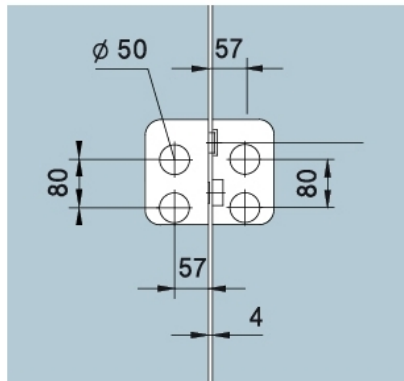

### Serrure Junior Office Classic, pour cylindre européen

Matériau:	aluminium
Finition:	éloxé naturel EV1
Montage:	DIN droite
Épaisseur du verre:	8 - 12 mm
Unité de vente (UV):	St
unité d'emballage (UE):	1.00
Forme:	carré
Travail du verre:	Encoche

Serrure pour poignée sans rosaces

X = 51er PZ  
51mm Europrofile cylinder

X = 51er PZ  
51mm Europrofile cylinder