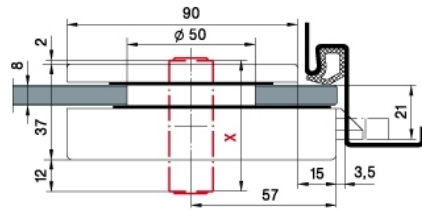

### Serrure Junior Office Classic, pour cylindre européen

Matériau:	aluminium
Finition:	éloxé naturel EV1
Montage:	DIN droite
Épaisseur du verre:	8 - 12 mm
Unité de vente (UV):	St
unité d'emballage (UE):	1.00
Forme:	carré
Travail du verre:	Encoche

Serrure pour poignée sans rosaces

X = 51er PZ  
51mm Europrofile cylinder

X = 51er PZ  
51mm Europrofile cylinder