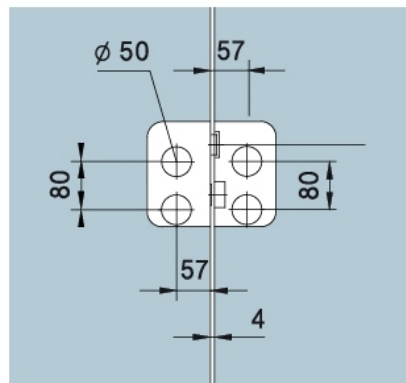

29.11286.22

Gâche Junior Office Classic

Matériau:	aluminium
Finition:	éloxé naturel EV1
Montage:	DIN gauche
Épaisseur du verre:	8 - 12 mm
Unité de vente (UV):	St
unité d'emballage (UE):	1.00
Forme:	carré
Travail du verre:	Encoche

pour serrures Junior Office Classic 29.11281.22 / 29.11285.22 / 29.11321.22

X = 51er PZ
51mm Europrofile cylinder

X = 51er PZ
51mm Europrofile cylinder