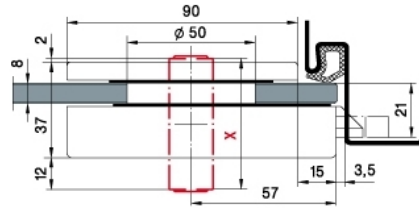

29.11286.22

Gâche Junior Office Classic

Matériau:	aluminium
Finition:	éloxé naturel EV1
Montage:	DIN gauche
Épaisseur du verre:	8 - 12 mm
Unité de vente (UV):	St
unité d'emballage (UE):	1.00
Forme:	carré
Travail du verre:	Encoche

pour serrures Junior Office Classic 29.11281.22 / 29.11285.22 / 29.11321.22

X = 51er PZ
51mm Europrofile cylinder

X = 51er PZ
51mm Europrofile cylinder