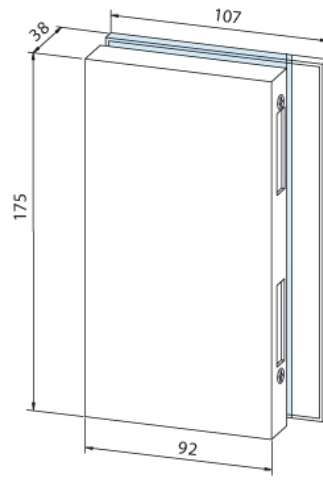

29.11286.22

Gâche Junior Office Classic

Matériau:	aluminium
Finition:	éloxé naturel EV1
Montage:	DIN gauche
Épaisseur du verre:	8 - 12 mm
Unité de vente (UV):	St
unité d'emballage (UE):	1.00
Forme:	carré
Travail du verre:	Encoche

pour serrures Junior Office Classic 29.11281.22 / 29.11285.22 / 29.11321.22

X = 51er PZ
51mm Europrofile cylinder

X = 51er PZ
51mm Europrofile cylinder