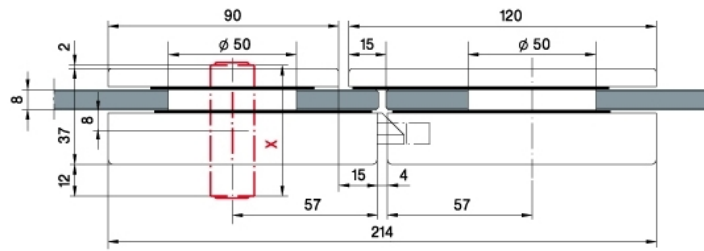

29.11286.22

Gâche Junior Office Classic

Matériau:	aluminium
Finition:	éloxé naturel EV1
Montage:	DIN gauche
Épaisseur du verre:	8 - 12 mm
Unité de vente (UV):	St
unité d'emballage (UE):	1.00
Forme:	carré
Travail du verre:	Encoche

pour serrures Junior Office Classic 29.11281.22 / 29.11285.22 / 29.11321.22

X = 51er PZ
51mm Europrofile cylinder

X = 51er PZ
51mm Europrofile cylinder