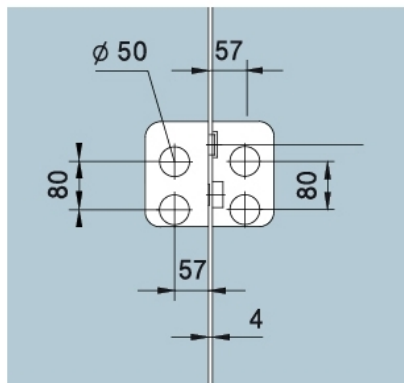

29.11286.24

Junior Office Classic - Gegenkasten

Material:	Aluminium
Ausführung:	Edelstahleffekt
Montage:	DIN links
Glasstärke:	8 - 12 mm
Verkaufseinheit (VE):	St
Packungseinheit (PE):	1.00
Form:	eckig
Glasbearbeitung:	Glasausschnitt

zu Glastürschlösser Junior Office Classic 29.11281.24 / 29.11285.24 / 29.11321.24

X = 51er PZ
51mm Europrofile cylinder

X = 51er PZ
51mm Europrofile cylinder