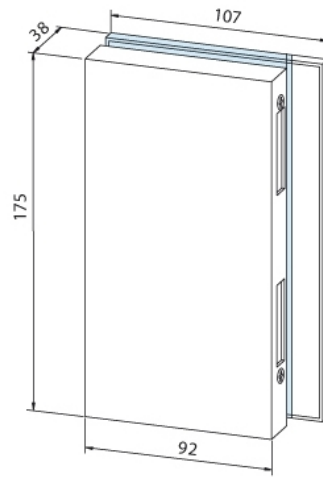

29.11286.24

Junior Office Classic - Gegenkasten

Material:	Aluminium
Ausführung:	Edelstahleffekt
Montage:	DIN links
Glasstärke:	8 - 12 mm
Verkaufseinheit (VE):	St
Packungseinheit (PE):	1.00
Form:	eckig
Glasbearbeitung:	Glasausschnitt

zu Glastürschlösser Junior Office Classic 29.11281.24 / 29.11285.24 / 29.11321.24

X = 51er PZ
51mm Europrofile cylinder

X = 51er PZ
51mm Europrofile cylinder