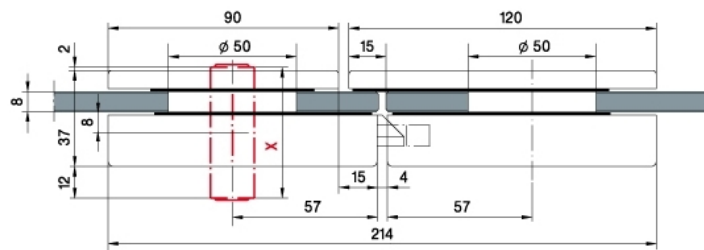

29.11286.24

Junior Office Classic - Gegenkasten

Material:	Aluminium
Ausführung:	Edelstahleffekt
Montage:	DIN links
Glasstärke:	8 - 12 mm
Verkaufseinheit (VE):	St
Packungseinheit (PE):	1.00
Form:	eckig
Glasbearbeitung:	Glasausschnitt

zu Glastürschlösser Junior Office Classic 29.11281.24 / 29.11285.24 / 29.11321.24

X = 51er PZ
51mm Europrofile cylinder

X = 51er PZ
51mm Europrofile cylinder