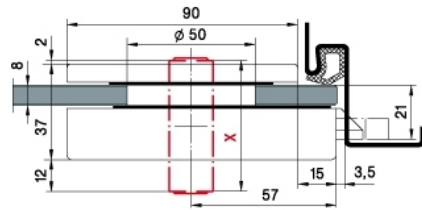

29.11286.24

Junior Office Classic - Gegenkasten

Material:	Aluminium
Ausführung:	Edelstahleffekt
Montage:	DIN links
Glasstärke:	8 - 12 mm
Verkaufseinheit (VE):	St
Packungseinheit (PE):	1.00
Form:	eckig
Glasbearbeitung:	Glasausschnitt

zu Glastürschlösser Junior Office Classic 29.11281.24 / 29.11285.24 / 29.11321.24

X = 51er PZ
51mm Europrofile cylinder

X = 51er PZ
51mm Europrofile cylinder