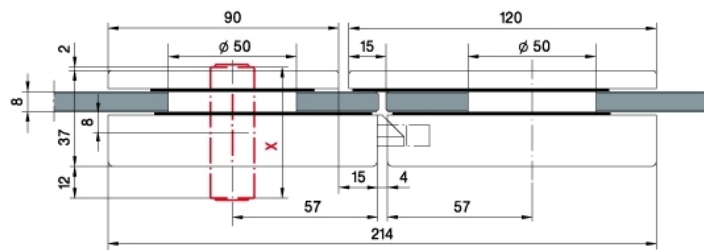

### Gâche Junior Office Classic

Matériau:	aluminium
Finition:	effet inox
Montage:	DIN gauche
Épaisseur du verre:	8 - 12 mm
Unité de vente (UV):	St
unité d'emballage (UE):	1.00
Forme:	carré
Travail du verre:	Encoche

pour serrures Junior Office Classic 29.11281.24 / 29.11285.24 / 29.11321.24

X = 51er PZ  
51mm Europrofile cylinder

X = 51er PZ  
51mm Europrofile cylinder