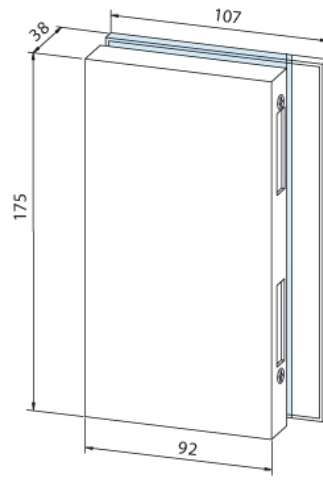

### Gâche Junior Office Classic

Matériau:	aluminium
Finition:	effet inox
Montage:	DIN gauche
Épaisseur du verre:	8 - 12 mm
Unité de vente (UV):	St
unité d'emballage (UE):	1.00
Forme:	carré
Travail du verre:	Encoche

pour serrures Junior Office Classic 29.11281.24 / 29.11285.24 / 29.11321.24

X = 51er PZ  
51mm Europrofile cylinder

X = 51er PZ  
51mm Europrofile cylinder