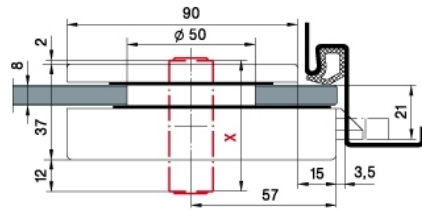

### Gâche Junior Office Classic

Matériau:	aluminium
Finition:	effet inox
Montage:	DIN gauche
Épaisseur du verre:	8 - 12 mm
Unité de vente (UV):	St
unité d'emballage (UE):	1.00
Forme:	carré
Travail du verre:	Encoche

pour serrures Junior Office Classic 29.11281.24 / 29.11285.24 / 29.11321.24

X = 51er PZ  
51mm Europrofile cylinder

X = 51er PZ  
51mm Europrofile cylinder