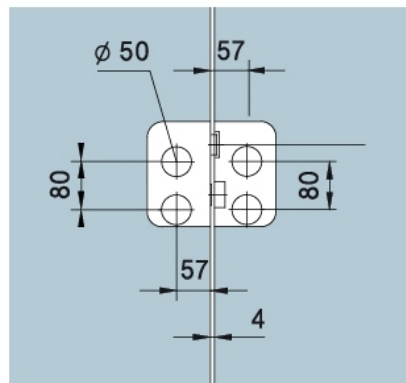

### Gâche Junior Office Classic

Matériau:	aluminium
Finition:	effet inox
Montage:	DIN gauche
Épaisseur du verre:	8 - 12 mm
Unité de vente (UV):	St
unité d'emballage (UE):	1.00
Forme:	carré
Travail du verre:	Encoche

pour serrures Junior Office Classic 29.11281.24 / 29.11285.24 / 29.11321.24

X = 51er PZ  
51mm Europrofile cylinder

X = 51er PZ  
51mm Europrofile cylinder