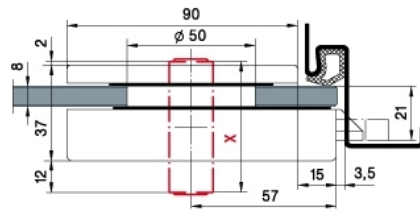

29.11287.22

Junior Office Classic - Gegenkasten

Material:	Aluminium
Ausführung:	naturfarbig eloxiert EV1
Montage:	DIN rechts
Glasstärke:	8 - 12 mm
Verkaufseinheit (VE):	St
Packungseinheit (PE):	1.00
Form:	eckig
Glasbearbeitung:	Glasausschnitt

zu Glstürschlösser Junior Office Classic 29.11280.22 / 29.11284.22 / 29.11320.22

X = 51er PZ
51 mm Europrofile cylinder

X = 51er PZ
51 mm Europrofile cylinder