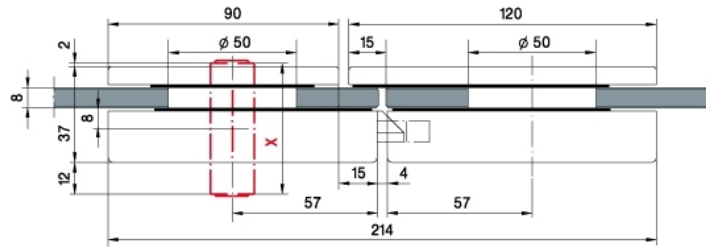

29.11287.22

Junior Office Classic - Gegenkasten

Material:	Aluminium
Ausführung:	naturfarbig eloxiert EV1
Montage:	DIN rechts
Glasstärke:	8 - 12 mm
Verkaufseinheit (VE):	St
Packungseinheit (PE):	1.00
Form:	eckig
Glasbearbeitung:	Glasausschnitt

zu Glstürschlösser Junior Office Classic 29.11280.22 / 29.11284.22 / 29.11320.22

X = 51er PZ
51 mm Europrofile cylinder

X = 51er PZ
51 mm Europrofile cylinder