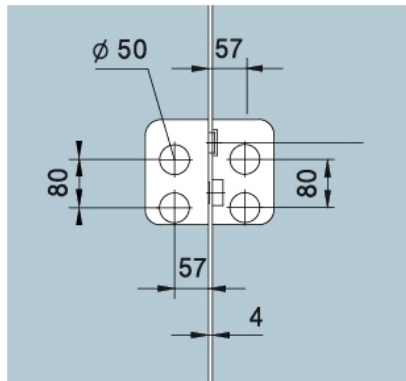

29.11287.22

Junior Office Classic - Gegenkasten

Material:	Aluminium
Ausführung:	naturfarbig eloxiert EV1
Montage:	DIN rechts
Glasstärke:	8 - 12 mm
Verkaufseinheit (VE):	St
Packungseinheit (PE):	1.00
Form:	eckig
Glasbearbeitung:	Glasausschnitt

zu Glstürschlösser Junior Office Classic 29.11280.22 / 29.11284.22 / 29.11320.22

X = 51er PZ
51 mm Europrofile cylinder

X = 51er PZ
51 mm Europrofile cylinder