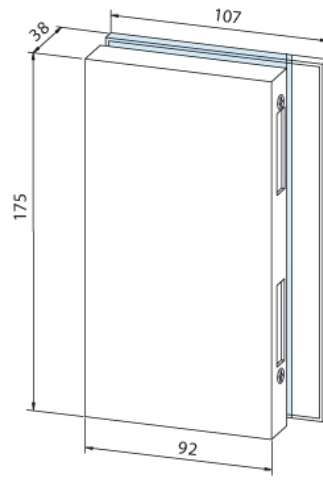

29.11287.22

Junior Office Classic - Gegenkasten

Material:	Aluminium
Ausführung:	naturfarbig eloxiert EV1
Montage:	DIN rechts
Glasstärke:	8 - 12 mm
Verkaufseinheit (VE):	St
Packungseinheit (PE):	1.00
Form:	eckig
Glasbearbeitung:	Glasausschnitt

zu Glstürschlösser Junior Office Classic 29.11280.22 / 29.11284.22 / 29.11320.22

X = 51er PZ
51 mm Europrofile cylinder

X = 51er PZ
51 mm Europrofile cylinder